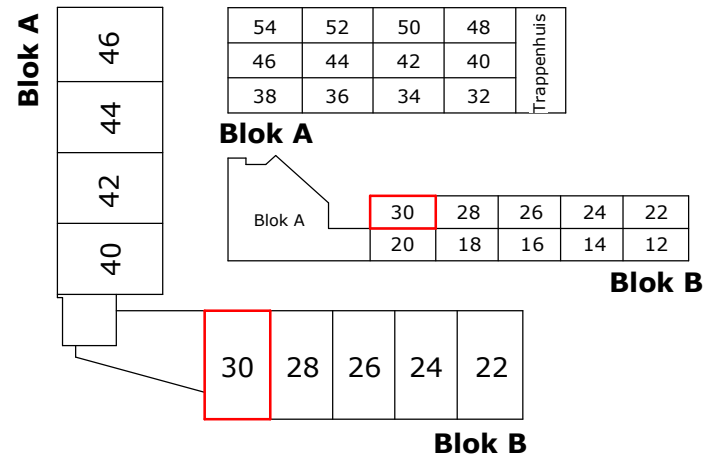

Eerste verdieping 30