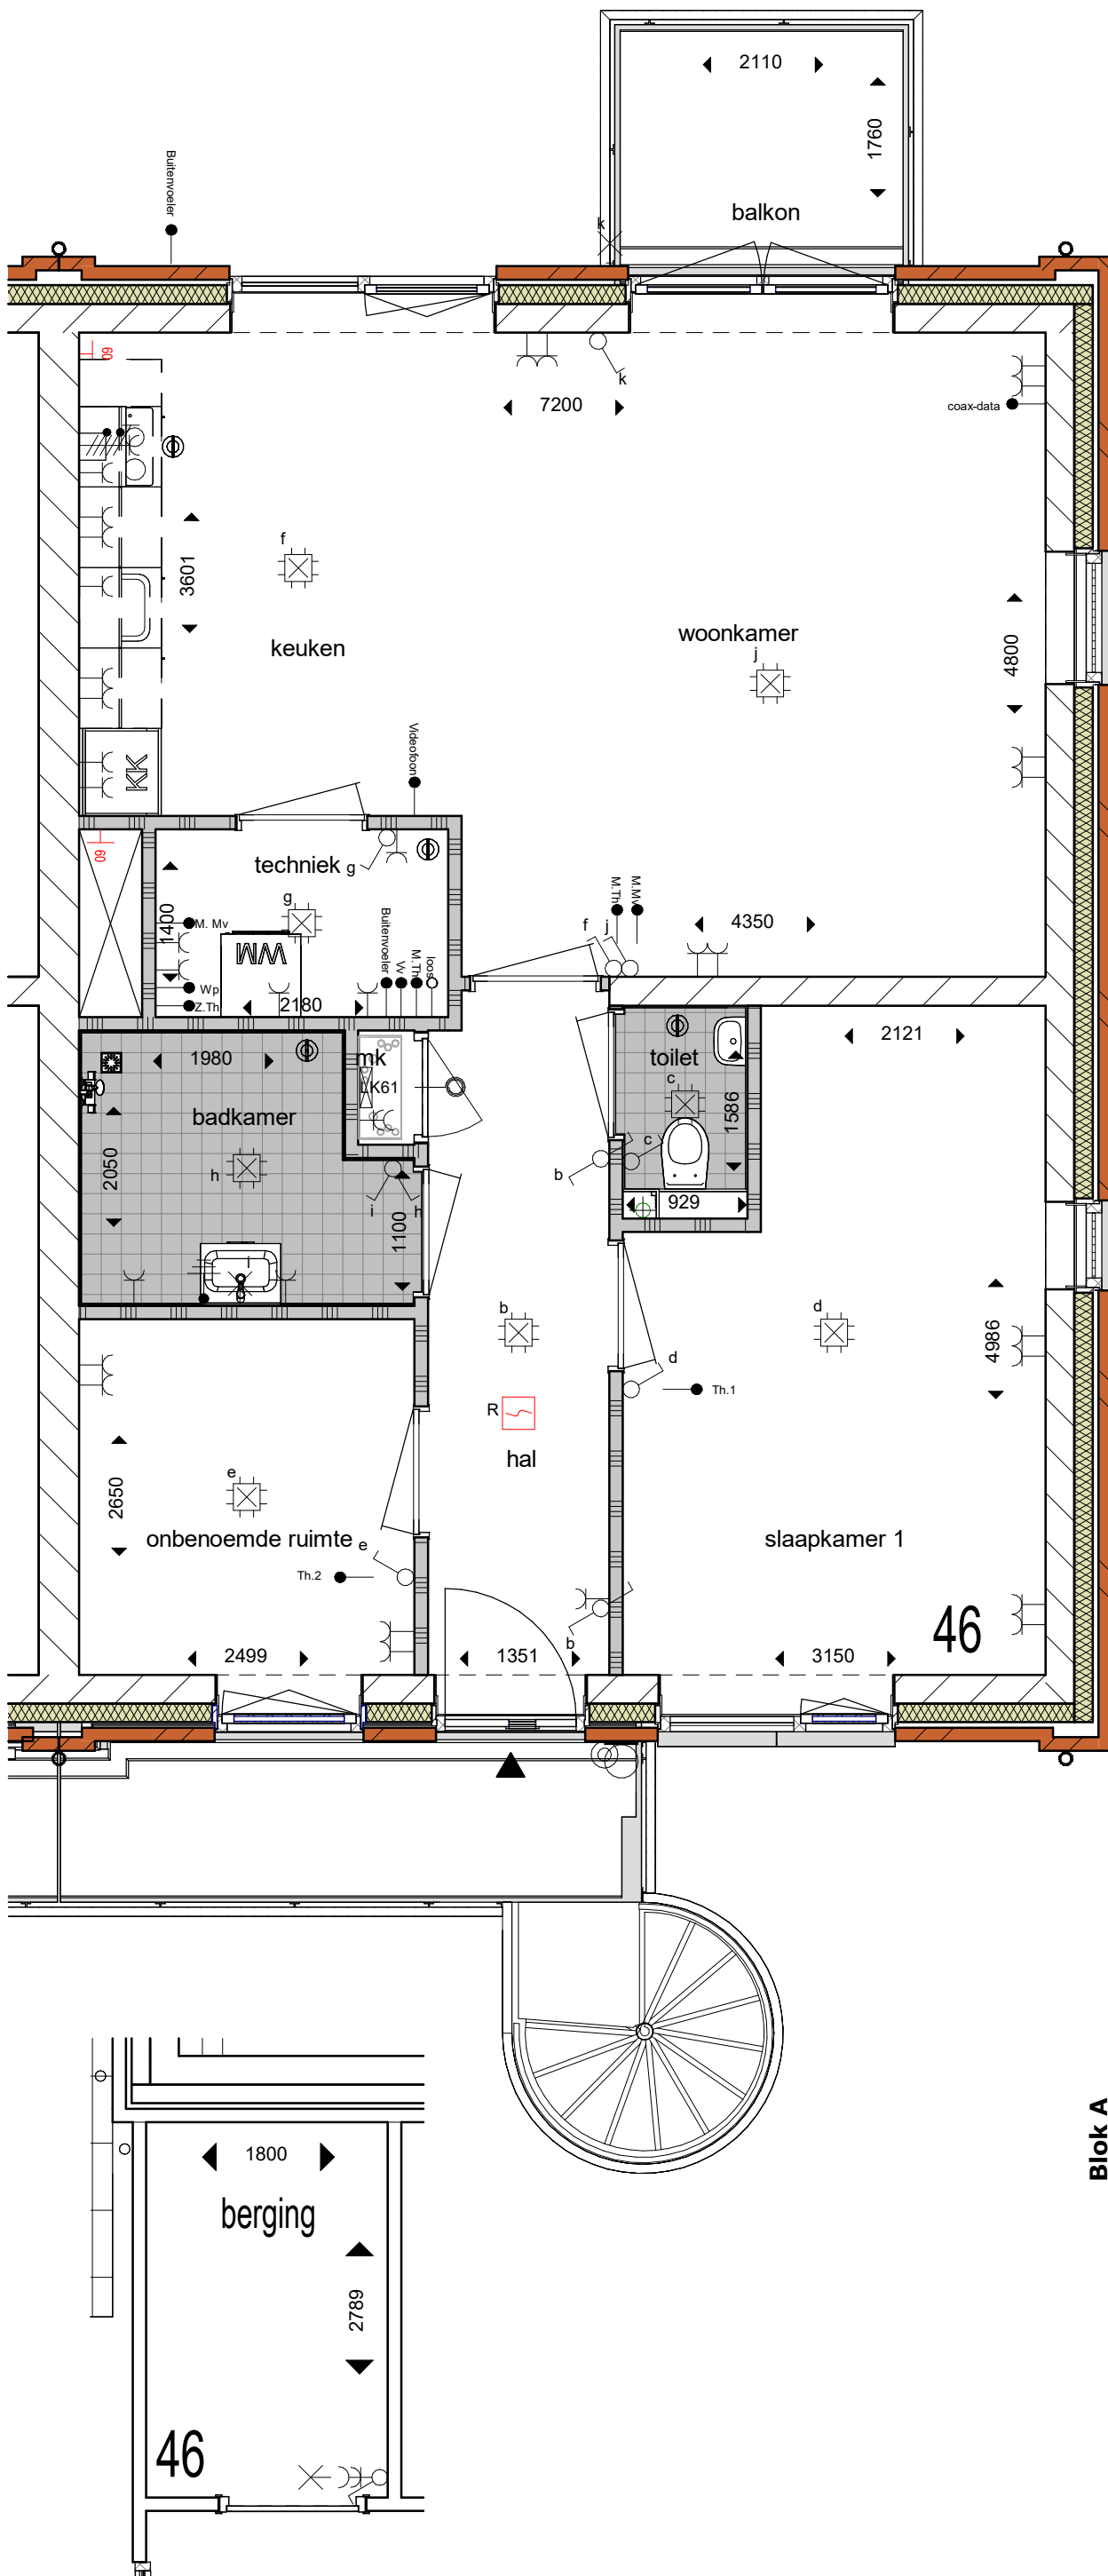

Anderloweg 46

SYMBOOL	OMSCHRIJVING
	Verdeelinrichting
	Schakelaar
	Serieschakelaar
	Wisselschakelaar
	Rol grondkabel
	Wandcontactdoos 1-voudig
	Wandcontactdoos 2-voudig, Compact, verticaal
	Wandcontactdoos 2-voudig, Duo, horizontaal
	Wandcontactdoos 2 fasen, kook
	Wandcontactdoos 3 fasen, kracht
	Aansluitpunt verlichting
	Aansluitpunt data
	Aansluitpunt bedraad
	Aansluitpunt onbedraad
	Drukknop
	Belschel
	Rookmelder
	Centraaldoos met lichtpunt
	Centraal aardpunt
	Plafond ventilatie
	Wand ventilatie

Blok A

54	52	50	48	Trappenhuis
46	44	42	40	
38	36	34	32	

Blok A

Blok A	30	28	26	24	22
	20	18	16	14	12

Blok B

Blok B

Eerste verdieping 46