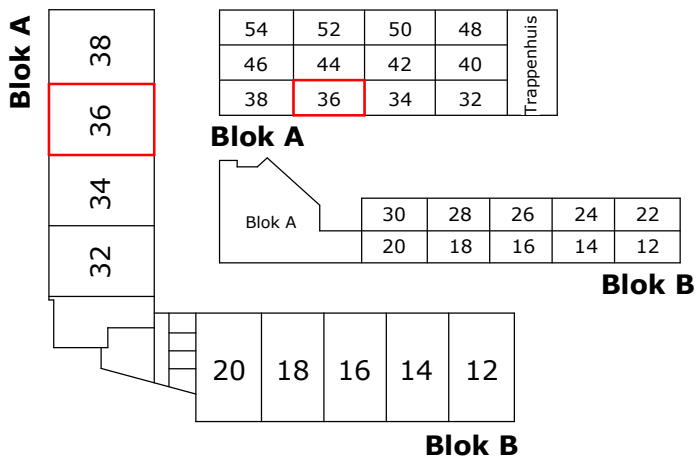

Begane grond 36