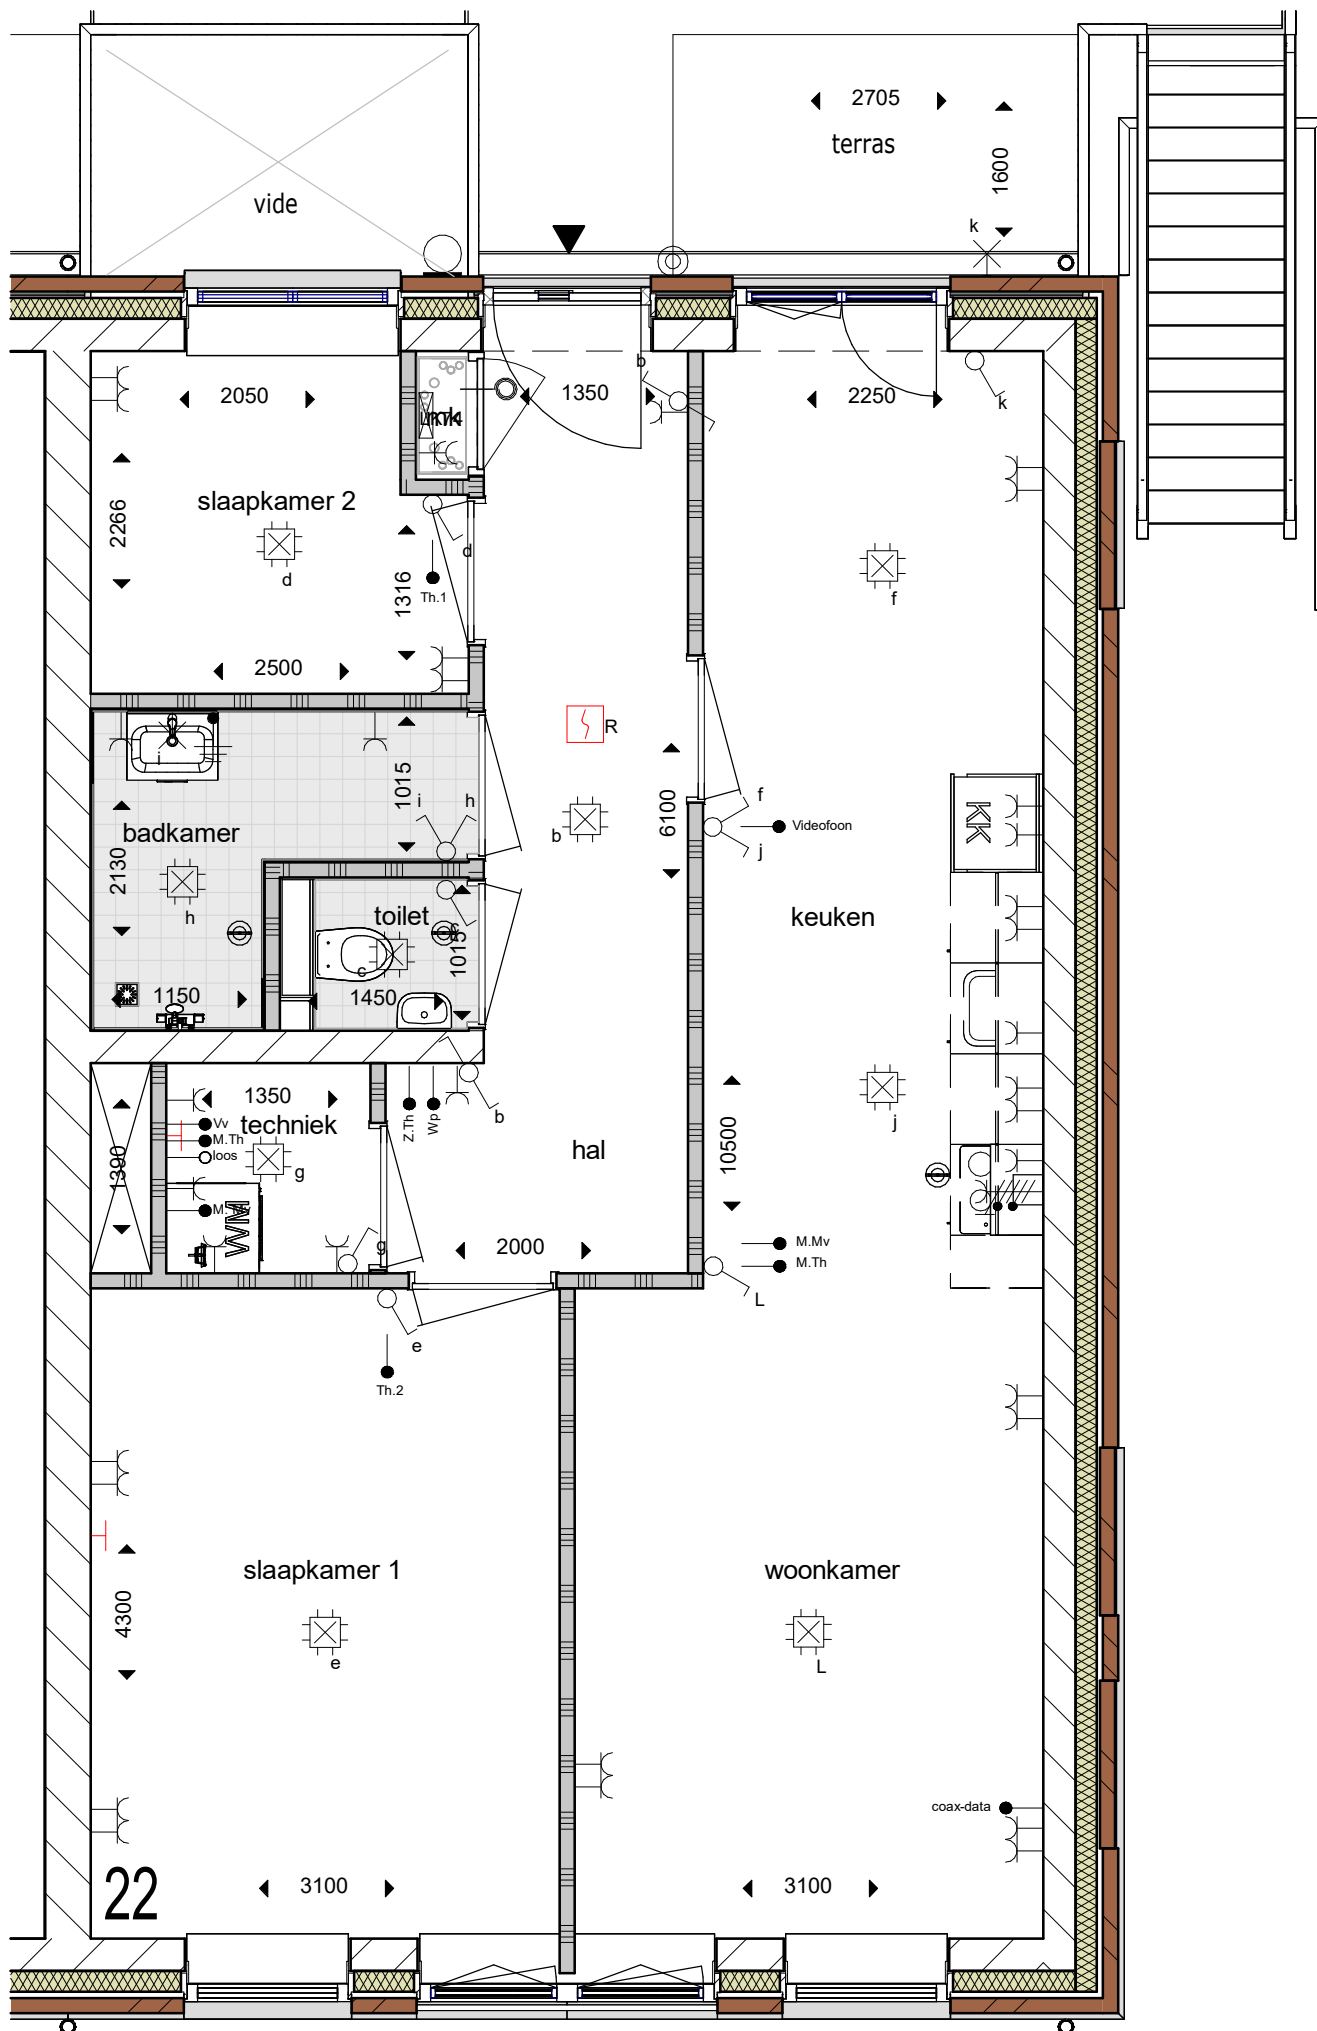

Anderloweg 22

SYMBOOL	OMSCHRIJVING
	Verdeelinrichting
	Schakelaar
	Serieschakelaar
	Wisselschakelaar
	Rol grondkabel
	Wandcontactdoos 1-voudig
	Wandcontactdoos 2-voudig, Compact, verticaal
	Wandcontactdoos 2-voudig, Duo, horizontaal
	Wandcontactdoos 2 fasen, kook
	Wandcontactdoos 3 fasen, kracht
	Aansluitpunt verlichting
	Aansluitpunt data
	Aansluitpunt bedraad
	Aansluitpunt onbedraad
	Drukknop
	Belschel
	Rookmelder
	Centraaldoos met lichtpunt
	Centraal aardpunt
	Plafond ventilatie
	Wand ventilatie