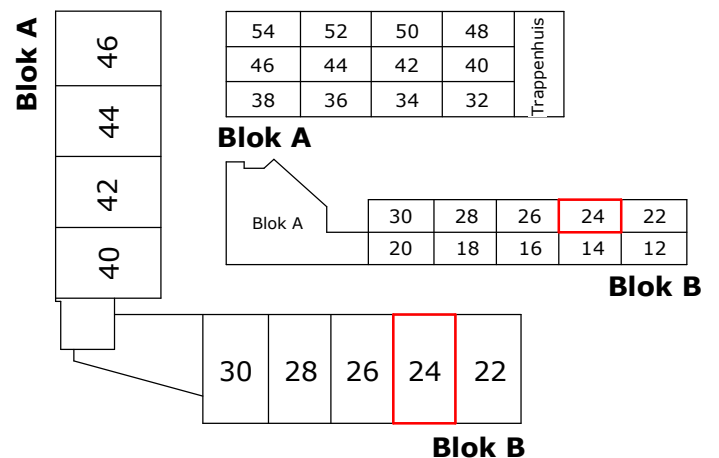

Eerste verdieping 24