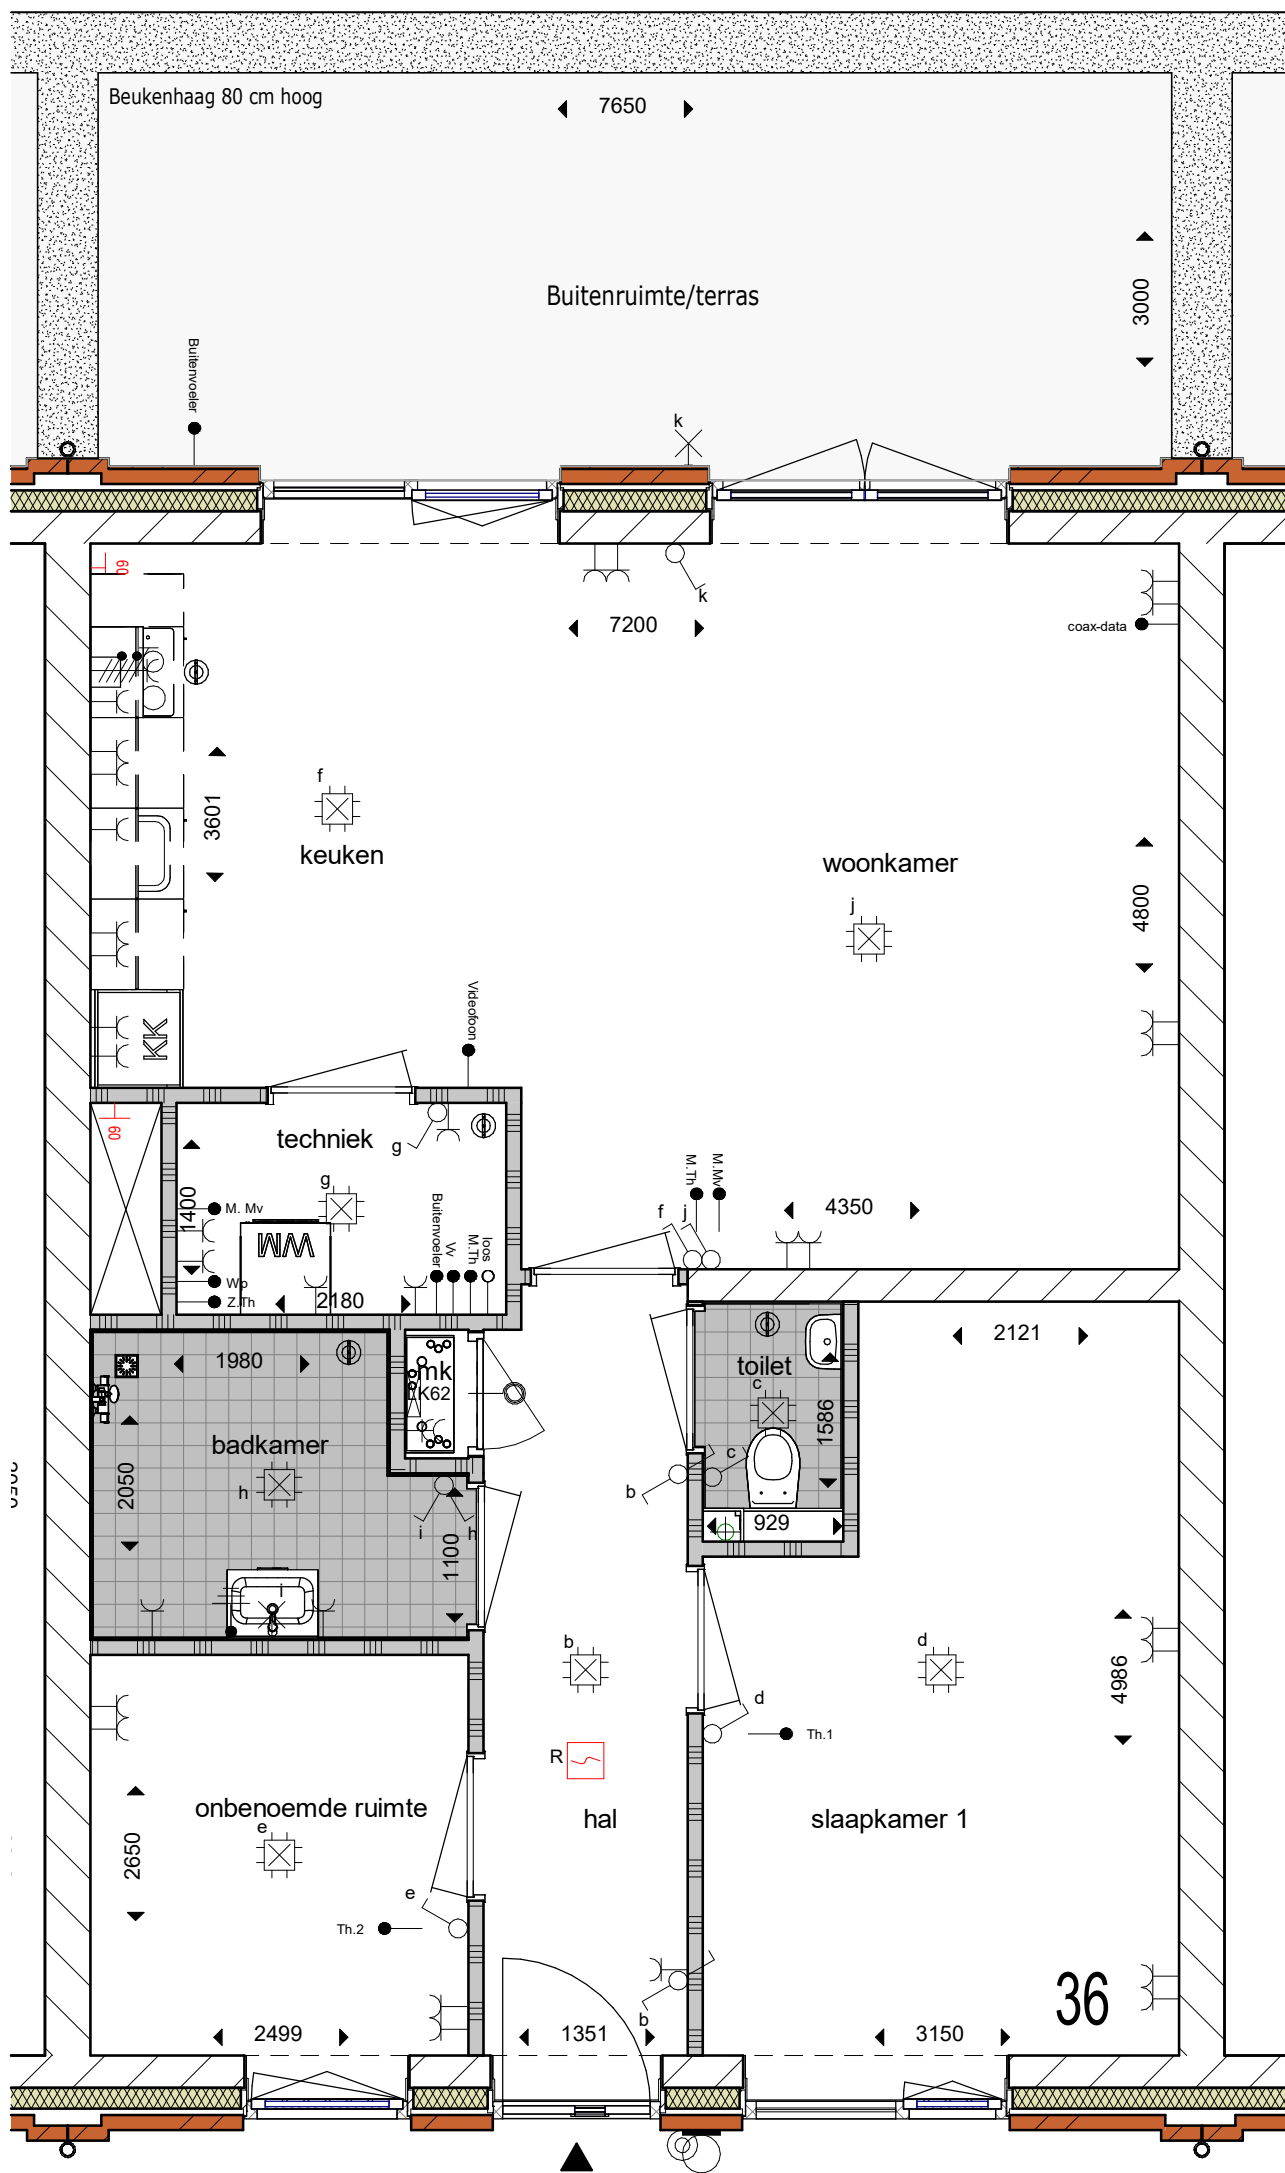

Begane grond 32

Anderloweg 34

SYMBOOL	OMSCHRIJVING
	Verdeelinrichting
	Schakelaar
	Serieschakelaar
	Wisselschakelaar
	Rol grondkabel
	Wandcontactdoos 1-voudig
	Wandcontactdoos 2-voudig, Compact, verticaal
	Wandcontactdoos 2-voudig, Duo, horizontaal
	Wandcontactdoos 2 fasen, kook
	Wandcontactdoos 3 fasen, kracht
	Aansluitpunt verlichting
	Aansluitpunt data
	Aansluitpunt bedraad
	Aansluitpunt onbedraad
	Drukknop
	Belschel
	Rookmelder
	Centraaldoos met lichtpunt
	Centraal aardpunt
	Plafond ventilatie
	Wand ventilatie

Begane grond 34

Anderloweg 36

SYMBOOL	OMSCHRIJVING
	Verdeelinrichting
	Schakelaar
	Serieschakelaar
	Wisselschakelaar
	Rol grondkabel
	Wandcontactdoos 1-voudig
	Wandcontactdoos 2-voudig, Compact, verticaal
	Wandcontactdoos 2-voudig, Duo, horizontaal
	Wandcontactdoos 2 fasen, kook
	Wandcontactdoos 3 fasen, kracht
	Aansluitpunt verlichting
	Aansluitpunt data
	Aansluitpunt bedraad
	Aansluitpunt onbedraad
	Druknop
	Belschel
	Rookmelder
	Centraaldoos met lichtpunt
	Centraal aardpunt
	Plafond ventilatie
	Wand ventilatie