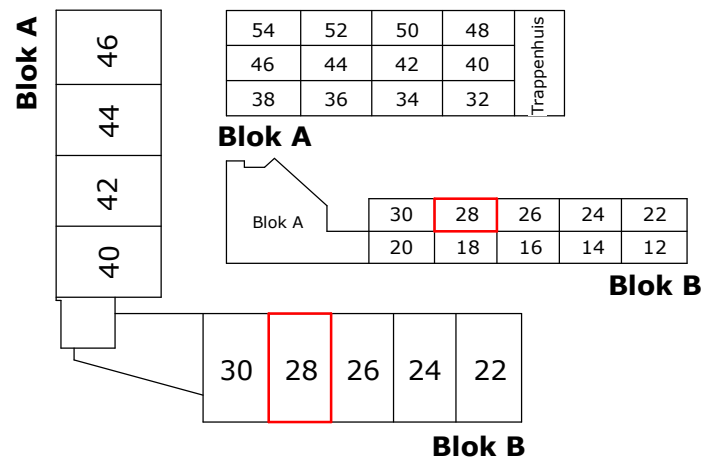

Anderloweg 28

SYMBOOL	OMSCHRIJVING
	Verdeelinrichting
	Schakelaar
	Serieschakelaar
	Wisselschakelaar
	Rol grondkabel
	Wandcontactdoos 1-voudig
	Wandcontactdoos 2-voudig, Compact, verticaal
	Wandcontactdoos 2-voudig, Duo, horizontaal
	Wandcontactdoos 2 fasen, kook
	Wandcontactdoos 3 fasen, kracht
	Aansluitpunt verlichting
	Aansluitpunt data
	Aansluitpunt bedraad
	Aansluitpunt onbedraad
	Drukknop
	Belschel
	Rookmelder
	Centraaldoos met lichtpunt
	Centraal aardpunt
	Plafond ventilatie
	Wand ventilatie

Eerste verdieping 28

Anderloweg 30

SYMBOOL	OMSCHRIJVING
	Verdeelinrichting
	Schakelaar
	Serieschakelaar
	Wisselschakelaar
	Rol grondkabel
	Wandcontactdoos 1-voudig
	Wandcontactdoos 2-voudig, Compact, verticaal
	Wandcontactdoos 2-voudig, Duo, horizontaal
	Wandcontactdoos 2 fasen, kook
	Wandcontactdoos 3 fasen, kracht
	Aansluitpunt verlichting
	Aansluitpunt data
	Aansluitpunt bedraad
	Aansluitpunt onbedraad
	Drukknop
	Belschel
	Rookmelder
	Centraaldoos met lichtpunt
	Centraal aardpunt
	Plafond ventilatie
	Wand ventilatie