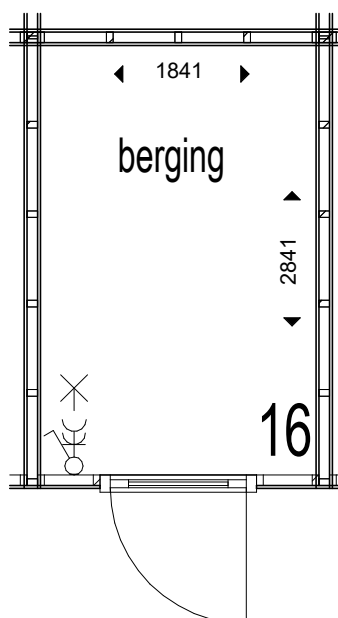

Begane grond 16