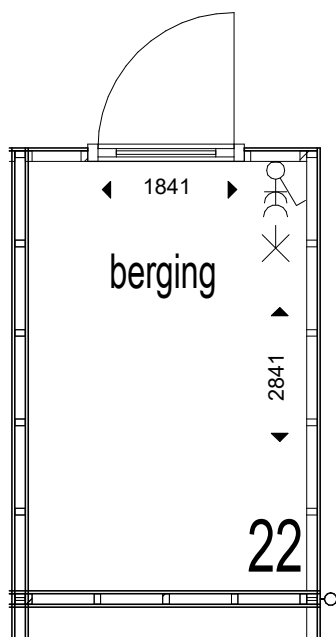

Eerste verdieping 22