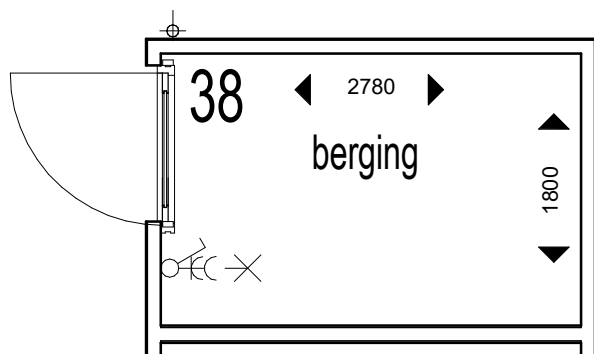

Begane grond 34

Anderloweg 36

SYMBOOL	OMSCHRIJVING
	Verdeelinrichting
	Schakelaar
	Serieschakelaar
	Wisselschakelaar
	Rol grondkabel
	Wandcontactdoos 1-voudig
	Wandcontactdoos 2-voudig, Compact, verticaal
	Wandcontactdoos 2-voudig, Duo, horizontaal
	Wandcontactdoos 2 fasen, kook
	Wandcontactdoos 3 fasen, kracht
	Aansluitpunt verlichting
	Aansluitpunt data
	Aansluitpunt bedraad
	Aansluitpunt onbedraad
	Druknop
	Belschel
	Rookmelder
	Centraaldoos met lichtpunt
	Centraal aardpunt
	Plafond ventilatie
	Wand ventilatie

Begane grond 36

Anderloweg 38

SYMBOOL	OMSCHRIJVING
	Verdeelinrichting
	Schakelaar
	Serieschakelaar
	Wisselschakelaar
	Rol grondkabel
	Wandcontactdoos 1-voudig
	Wandcontactdoos 2-voudig, Compact, verticaal
	Wandcontactdoos 2-voudig, Duo, horizontaal
	Wandcontactdoos 2 fasen, kook
	Wandcontactdoos 3 fasen, kracht
	Aansluitpunt verlichting
	Aansluitpunt data
	Aansluitpunt bedraad
	Aansluitpunt onbedraad
	Drukknop
	Belschel
	Rookmelder
	Centraaldoos met lichtpunt
	Centraal aardpunt
	Plafond ventilatie
	Wand ventilatie