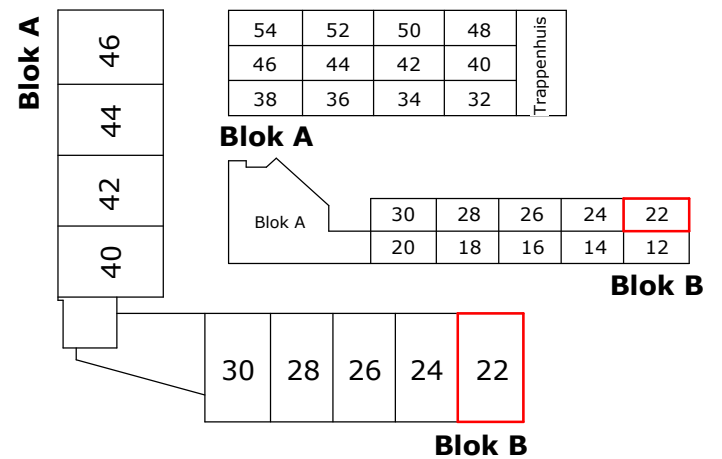

Eerste verdieping 22