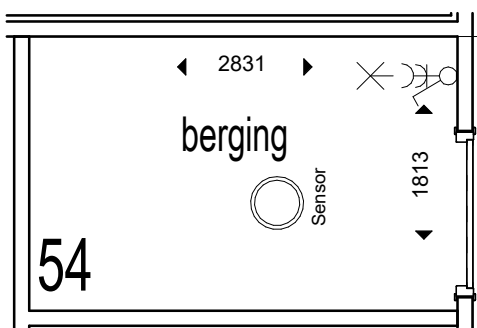

54	52	50	48	Trappenhuis
46	44	42	40	
38	36	34	32	

Blok A

Blok A	30	28	26	24	22
	20	18	16	14	12

Blok B

Blok B

Tweede verdieping 52

Anderloweg 54

SYMBOOL	OMSCHRIJVING
	Verdeelinrichting
	Schakelaar
	Serieschakelaar
	Wisselschakelaar
	Rol grondkabel
	Wandcontactdoos 1-voudig
	Wandcontactdoos 2-voudig, Compact, verticaal
	Wandcontactdoos 2-voudig, Duo, horizontaal
	Wandcontactdoos 2 fasen, kook
	Wandcontactdoos 3 fasen, kracht
	Aansluitpunt verlichting
	Aansluitpunt data
	Aansluitpunt bedraad
	Aansluitpunt onbedraad
	Drukknop
	Belschel
	Rookmelder
	Centraaldoos met lichtpunt
	Centraal aardpunt
	Plafond ventilatie
	Wand ventilatie