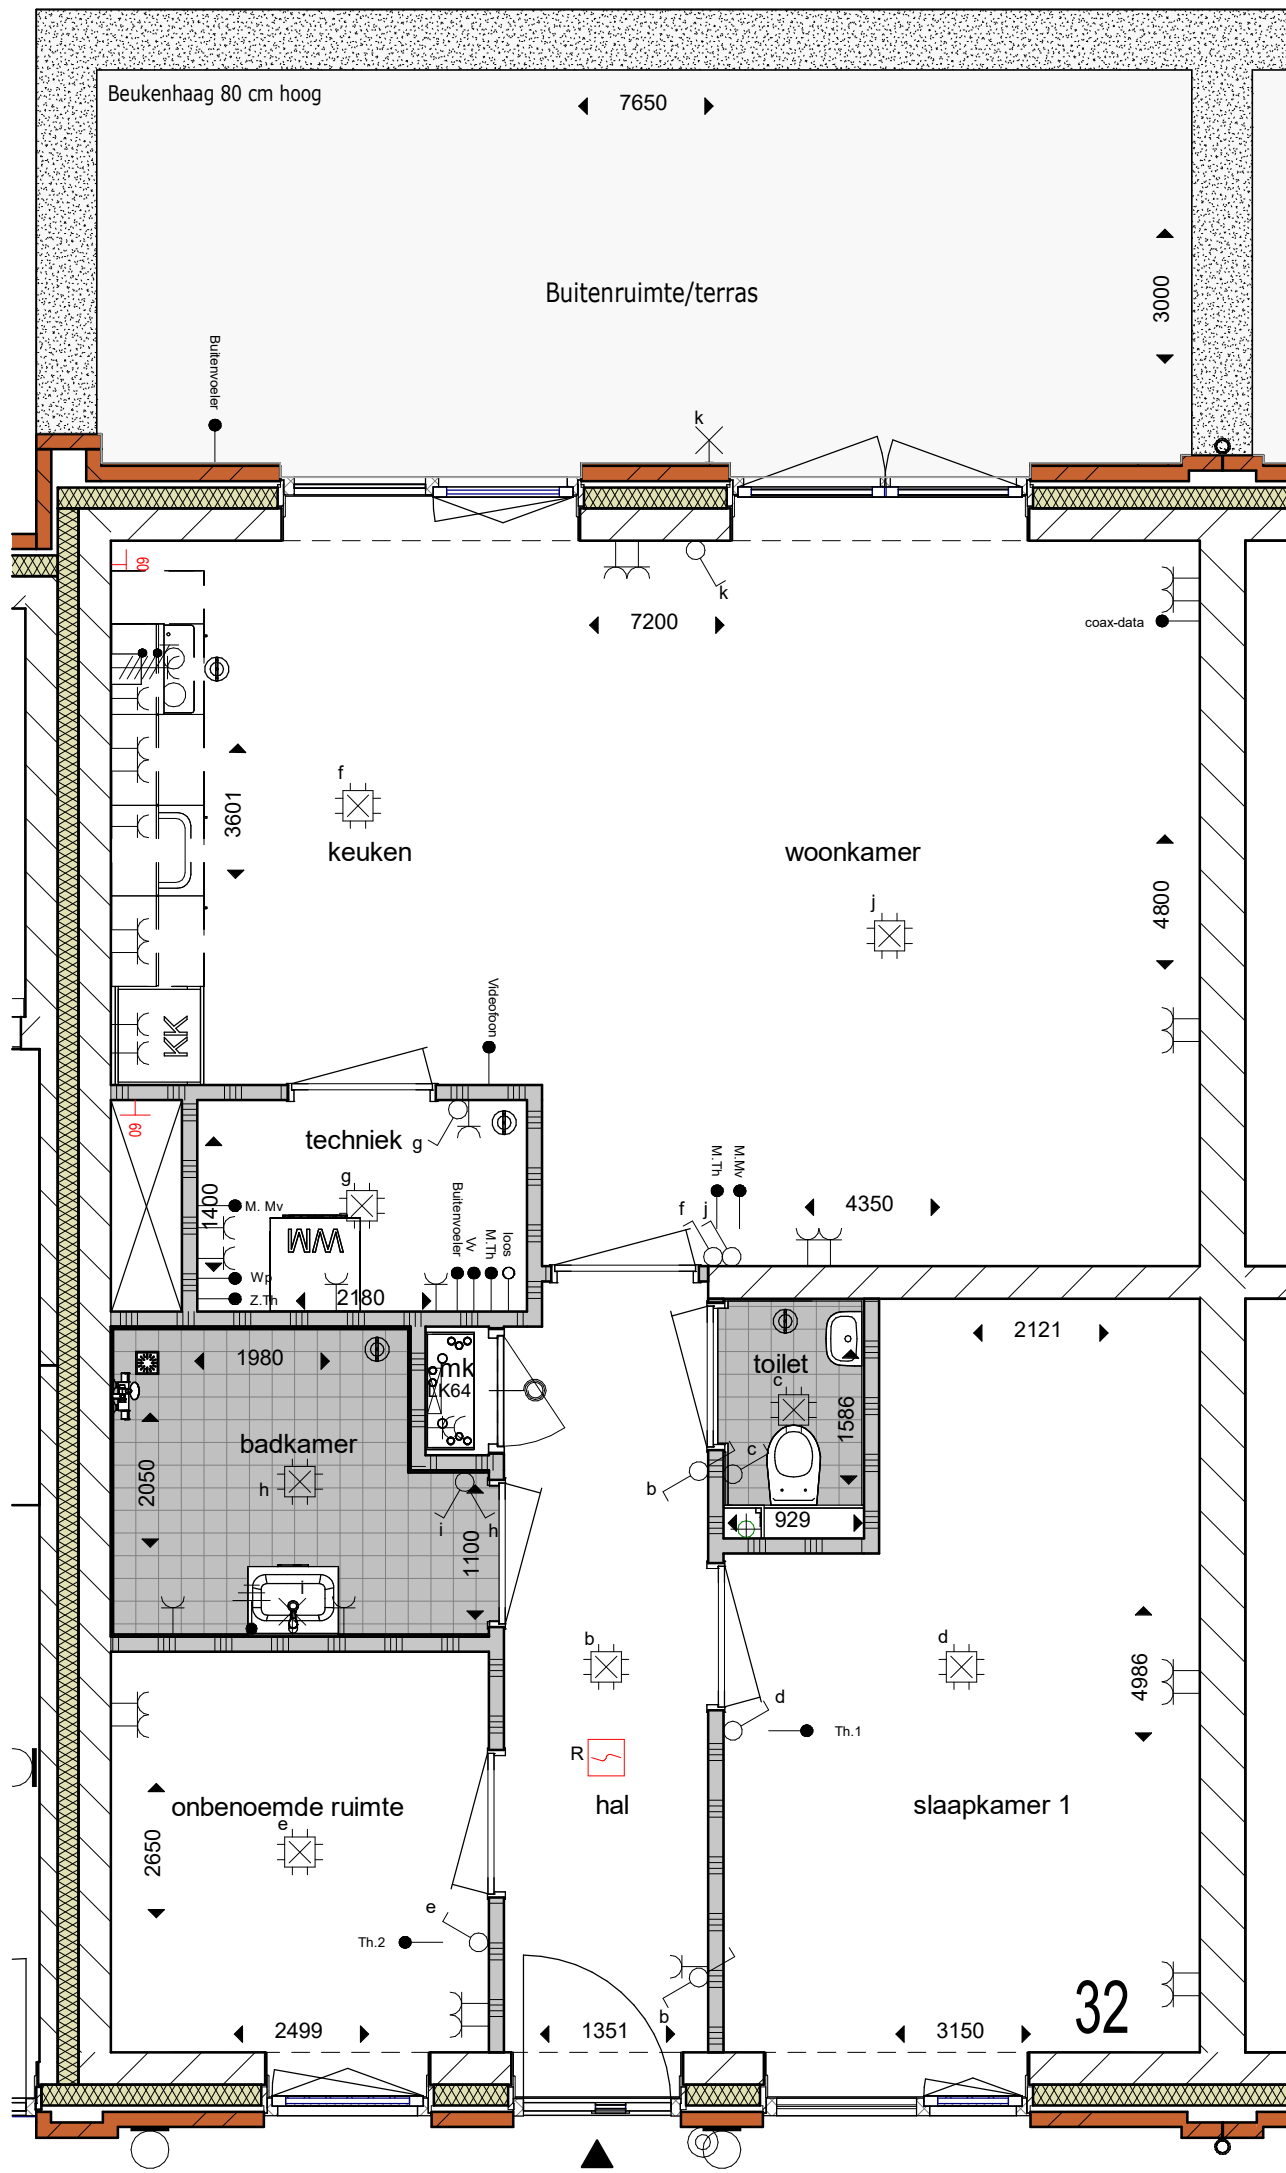

Eerste verdieping 28

Anderloweg 30

SYMBOOL	OMSCHRIJVING
	Verdeelinrichting
	Schakelaar
	Serieschakelaar
	Wisselschakelaar
	Rol grondkabel
	Wandcontactdoos 1-voudig
	Wandcontactdoos 2-voudig, Compact, verticaal
	Wandcontactdoos 2-voudig, Duo, horizontaal
	Wandcontactdoos 2 fasen, kook
	Wandcontactdoos 3 fasen, kracht
	Aansluitpunt verlichting
	Aansluitpunt data
	Aansluitpunt bedraad
	Aansluitpunt onbedraad
	Drukknop
	Belschel
	Rookmelder
	Centraaldoos met lichtpunt
	Centraal aardpunt
	Plafond ventilatie
	Wand ventilatie

Eerste verdieping 30

Anderloweg 32

SYMBOOL	OMSCHRIJVING
	Verdeelinrichting
	Schakelaar
	Serieschakelaar
	Wisselschakelaar
	Rol grondkabel
	Wandcontactdoos 1-voudig
	Wandcontactdoos 2-voudig, Compact, verticaal
	Wandcontactdoos 2-voudig, Duo, horizontaal
	Wandcontactdoos 2 fasen, kook
	Wandcontactdoos 3 fasen, kracht
	Aansluitpunt verlichting
	Aansluitpunt data
	Aansluitpunt bedraad
	Aansluitpunt onbedraad
	Drukknop
	Belschel
	Rookmelder
	Centraaldoos met lichtpunt
	Centraal aardpunt
	Plafond ventilatie
	Wand ventilatie

Begane grond 32

Anderloweg 34

SYMBOOL	OMSCHRIJVING
	Verdeelinrichting
	Schakelaar
	Serieschakelaar
	Wisselschakelaar
	Rol grondkabel
	Wandcontactdoos 1-voudig
	Wandcontactdoos 2-voudig, Compact, verticaal
	Wandcontactdoos 2-voudig, Duo, horizontaal
	Wandcontactdoos 2 fasen, kook
	Wandcontactdoos 3 fasen, kracht
	Aansluitpunt verlichting
	Aansluitpunt data
	Aansluitpunt bedraad
	Aansluitpunt onbedraad
	Drukknop
	Belschel
	Rookmelder
	Centraaldoos met lichtpunt
	Centraal aardpunt
	Plafond ventilatie
	Wand ventilatie