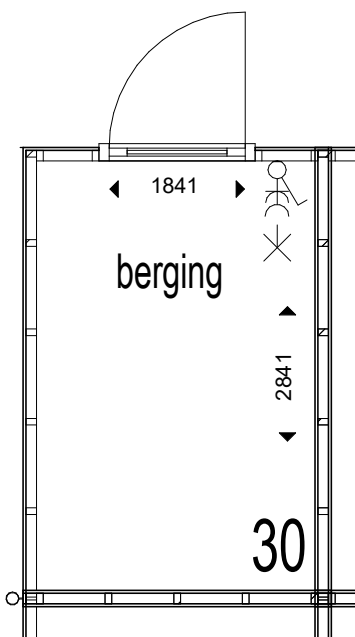

Anderloweg 28

SYMBOOL	OMSCHRIJVING
	Verdeelinrichting
	Schakelaar
	Serieschakelaar
	Wisselschakelaar
	Rol grondkabel
	Wandcontactdoos 1-voudig
	Wandcontactdoos 2-voudig, Compact, verticaal
	Wandcontactdoos 2-voudig, Duo, horizontaal
	Wandcontactdoos 2 fasen, kook
	Wandcontactdoos 3 fasen, kracht
	Aansluitpunt verlichting
	Aansluitpunt data
	Aansluitpunt bedraad
	Aansluitpunt onbedraad
	Drukknop
	Belschel
	Rookmelder
	Centraaldoos met lichtpunt
	Centraal aardpunt
	Plafond ventilatie
	Wand ventilatie

Eerste verdieping 28

Anderloweg 30

SYMBOOL	OMSCHRIJVING
	Verdeelinrichting
	Schakelaar
	Serieschakelaar
	Wisselschakelaar
	Rol grondkabel
	Wandcontactdoos 1-voudig
	Wandcontactdoos 2-voudig, Compact, verticaal
	Wandcontactdoos 2-voudig, Duo, horizontaal
	Wandcontactdoos 2 fasen, kook
	Wandcontactdoos 3 fasen, kracht
	Aansluitpunt verlichting
	Aansluitpunt data
	Aansluitpunt bedraad
	Aansluitpunt onbedraad
	Drukknop
	Belschel
	Rookmelder
	Centraaldoos met lichtpunt
	Centraal aardpunt
	Plafond ventilatie
	Wand ventilatie

Eerste verdieping 30

Anderloweg 32

SYMBOOL	OMSCHRIJVING
	Verdeelinrichting
	Schakelaar
	Serieschakelaar
	Wisselschakelaar
	Rol grondkabel
	Wandcontactdoos 1-voudig
	Wandcontactdoos 2-voudig, Compact, verticaal
	Wandcontactdoos 2-voudig, Duo, horizontaal
	Wandcontactdoos 2 fasen, kook
	Wandcontactdoos 3 fasen, kracht
	Aansluitpunt verlichting
	Aansluitpunt data
	Aansluitpunt bedraad
	Aansluitpunt onbedraad
	Drukknop
	Belschel
	Rookmelder
	Centraaldoos met lichtpunt
	Centraal aardpunt
	Plafond ventilatie
	Wand ventilatie