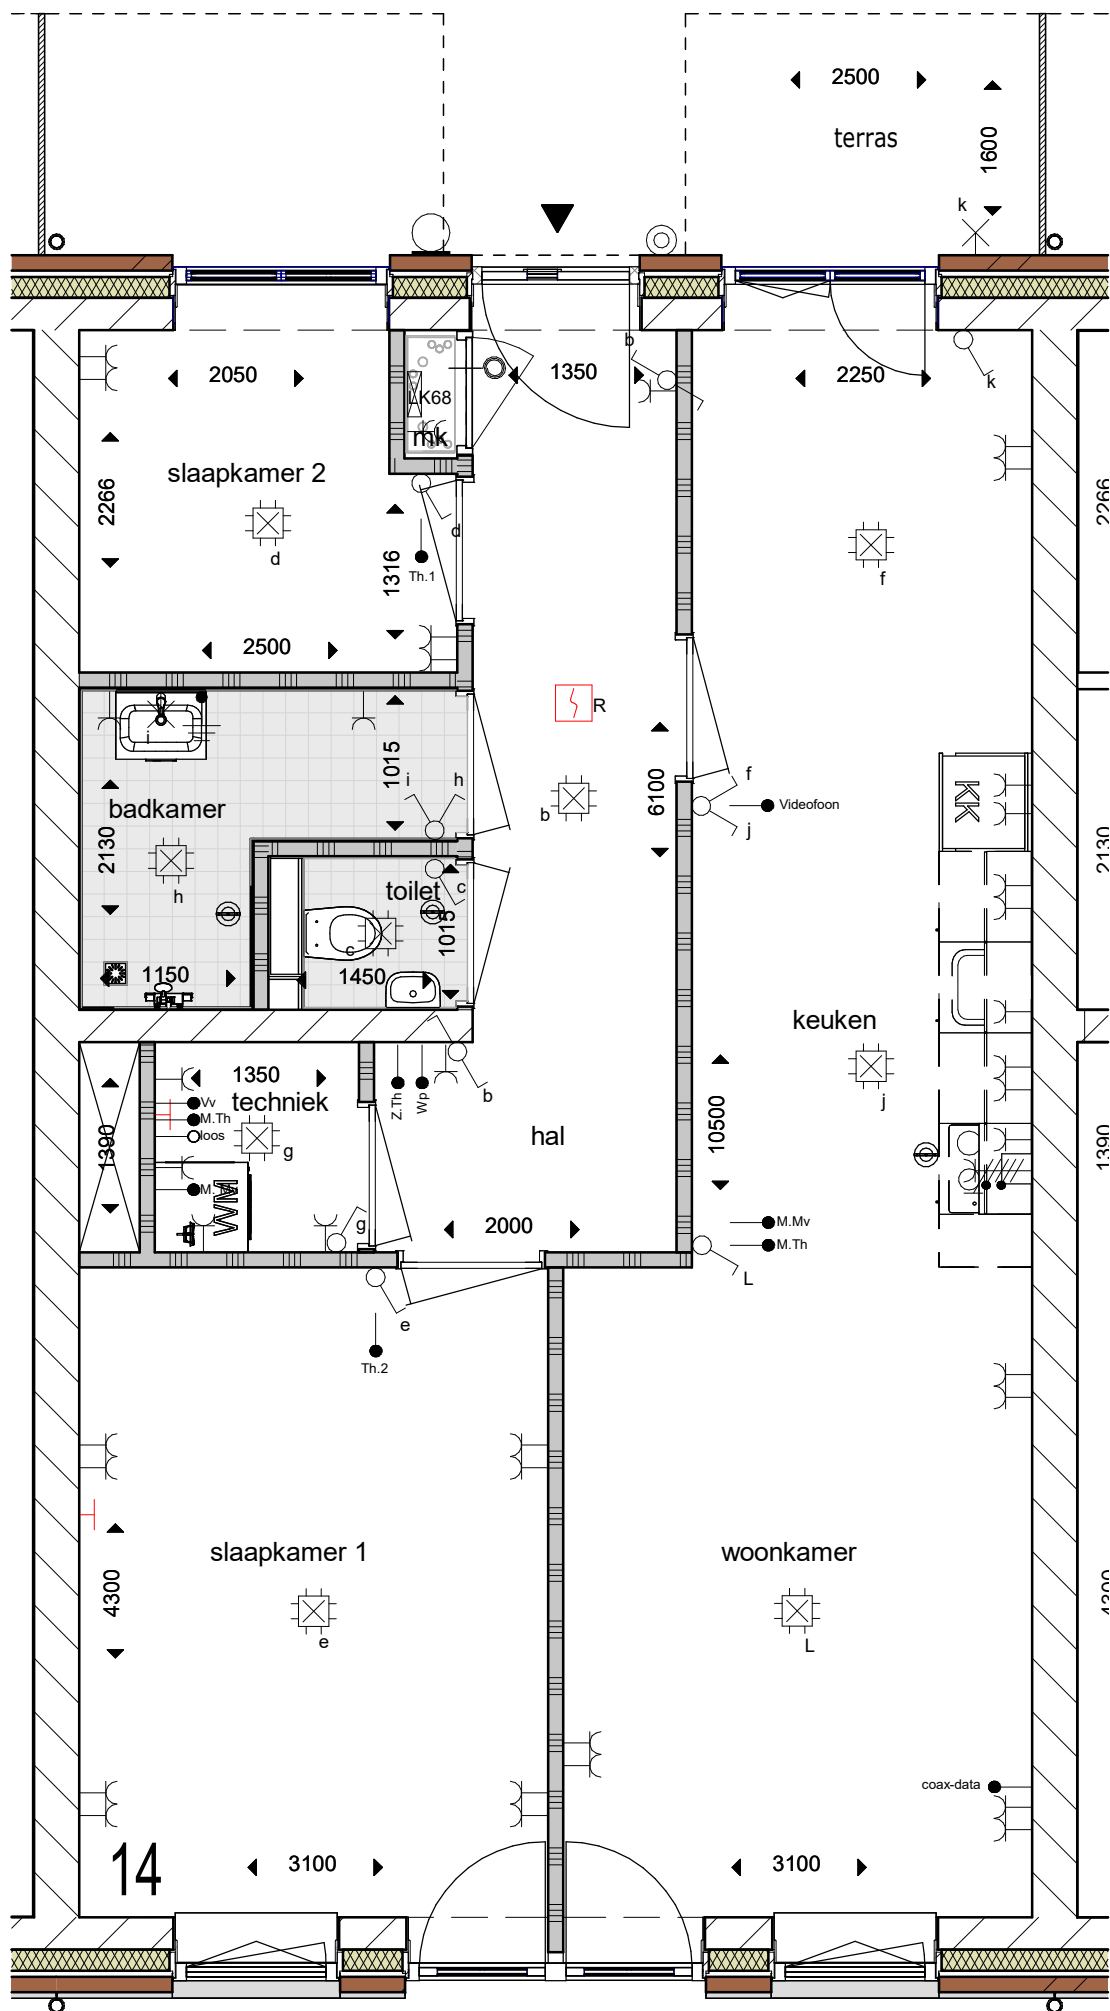

Anderloweg 14

SYMBOOL	OMSCHRIJVING
	Verdelinrichting
	Schakelaar
	Serieschakelaar
	Wisselschakelaar
	Rol grondkabel
	Wandcontactdoos 1-voudig
	Wandcontactdoos 2-voudig, Compact, verticaal
	Wandcontactdoos 2-voudig, Duo, horizontaal
	Wandcontactdoos 2 fasen, kook
	Wandcontactdoos 3 fasen, kracht
	Aansluitpunt verlichting
	Aansluitpunt data
	Aansluitpunt bedraad
	Aansluitpunt onbedraad
	Druknop
	Belschel
	Rookmelder
	Centraaldoos met lichtpunt
	Centraal aardpunt
	Plafond ventilatie
	Wand ventilatie