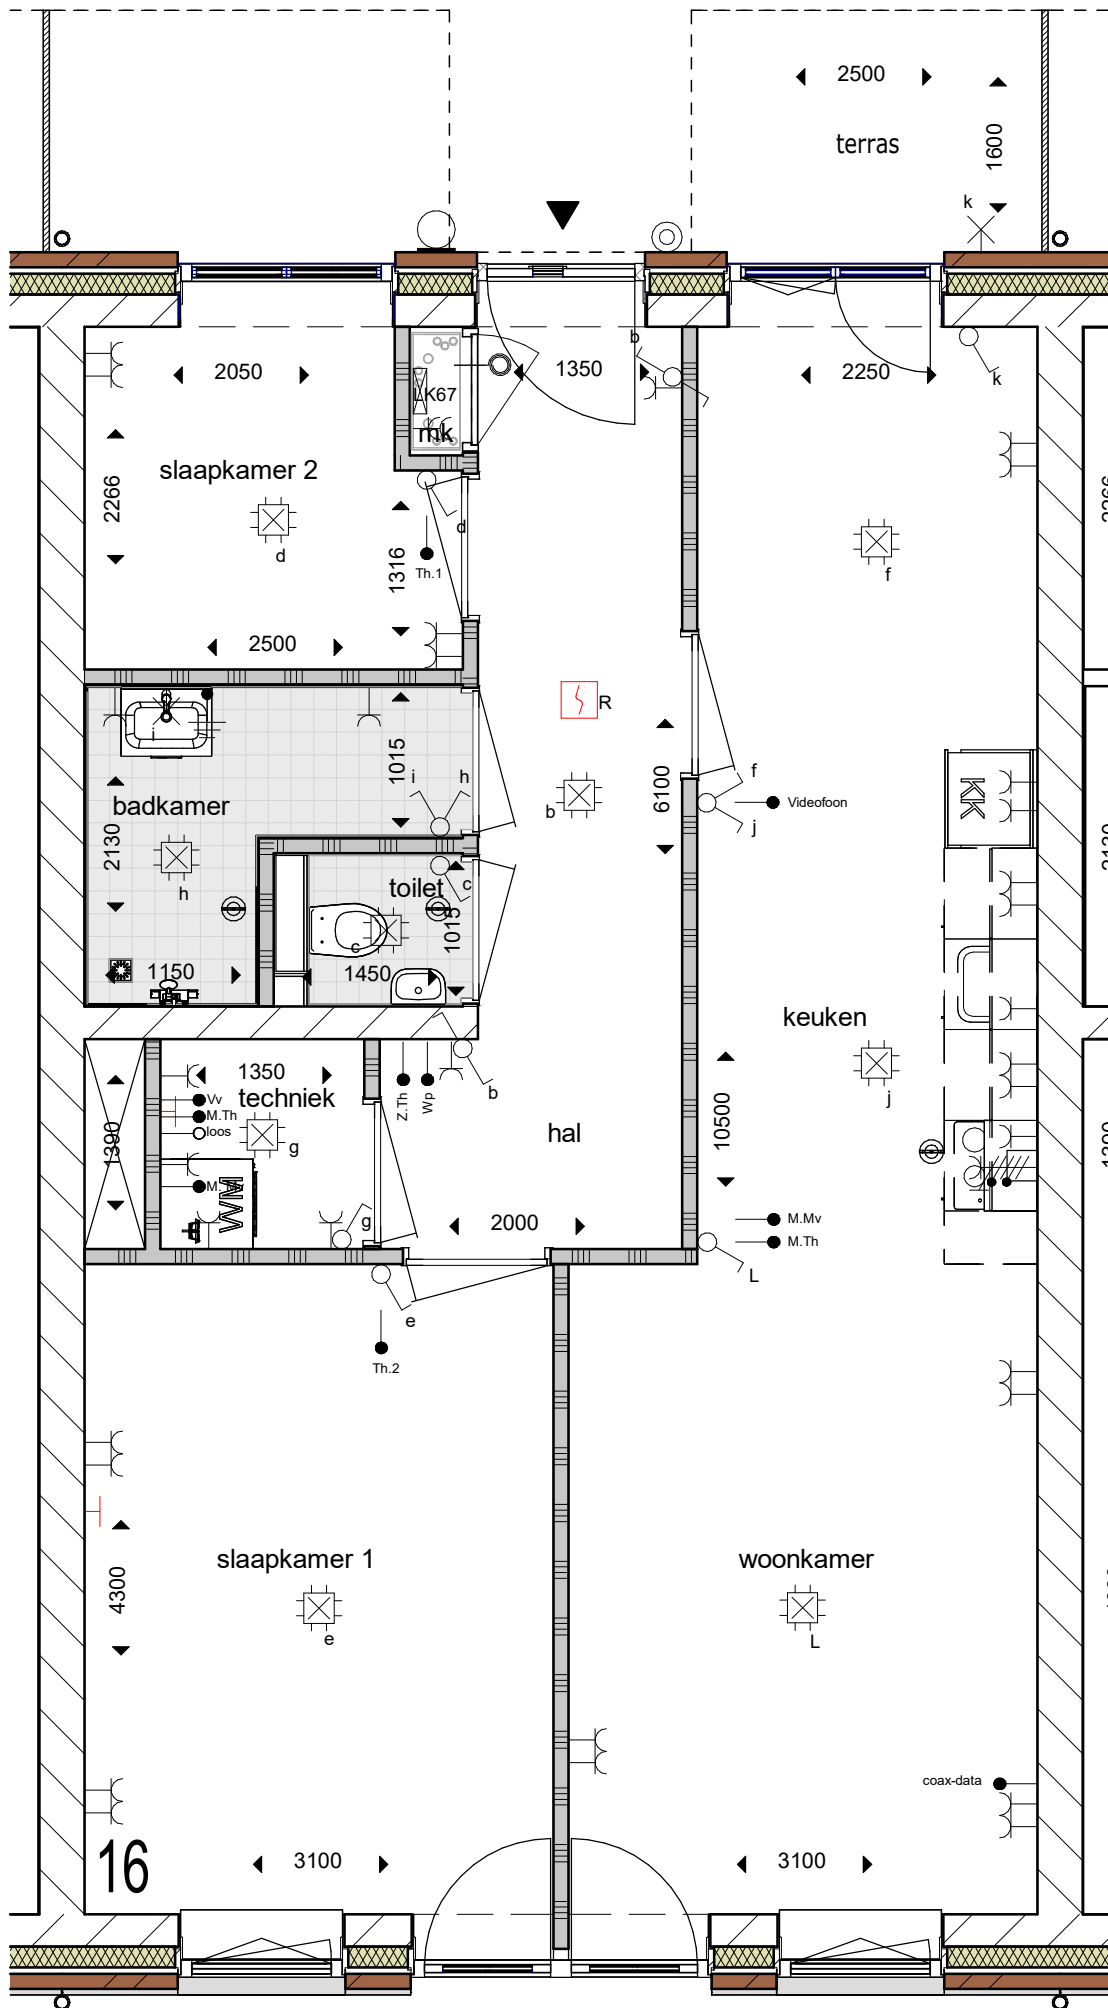

Anderloweg 16

SYMBOOL	OMSCHRIJVING
	Verdeelinrichting
	Schakelaar
	Serieschakelaar
	Wisselschakelaar
	Rol grondkabel
	Wandcontactdoos 1-voudig
	Wandcontactdoos 2-voudig, Compact, verticaal
	Wandcontactdoos 2-voudig, Duo, horizontaal
	Wandcontactdoos 2 fasen, kook
	Wandcontactdoos 3 fasen, kracht
	Aansluitpunt verlichting
	Aansluitpunt data
	Aansluitpunt bedraad
	Aansluitpunt onbedraad
	Drukknop
	Belschel
	Rookmelder
	Centraaldoos met lichtpunt
	Centraal aardpunt
	Plafond ventilatie
	Wand ventilatie