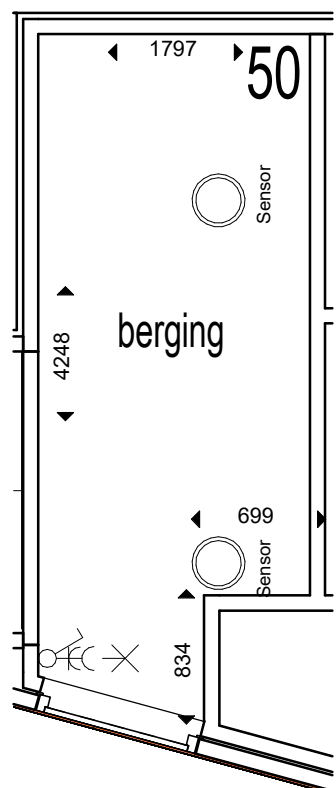

SYMBOOL	OMSCHRIJVING
	Verdeelinrichting
	Schakelaar
	Serieschakelaar
	Wisselschakelaar
	Rol grondkabel
	Wandcontactdoos 1-voudig
	Wandcontactdoos 2-voudig, Compact, verticaal
	Wandcontactdoos 2-voudig, Duo, horizontaal
	Wandcontactdoos 2 fasen, kook
	Wandcontactdoos 3 fasen, kracht
	Aansluitpunt verlichting
	Aansluitpunt data
	Aansluitpunt bedraad
	Aansluitpunt onbedraad
	Drukknop
	Belschel
	Rookmelder
	Centraaldoos met lichtpunt
	Centraal aardpunt
	Plafond ventilatie
	Wand ventilatie

54	52	50	48	Trappenhuis
46	44	42	40	
38	36	34	32	

Blok A

Blok A	30	28	26	24	22
	20	18	16	14	12

Blok B

Blok B

Tweede verdieping 48

Anderloweg 50

SYMBOOL	OMSCHRIJVING
	Verdeelinrichting
	Schakelaar
	Serieschakelaar
	Wisselschakelaar
	Rol grondkabel
	Wandcontactdoos 1-voudig
	Wandcontactdoos 2-voudig, Compact, verticaal
	Wandcontactdoos 2-voudig, Duo, horizontaal
	Wandcontactdoos 2 fasen, kook
	Wandcontactdoos 3 fasen, kracht
	Aansluitpunt verlichting
	Aansluitpunt data
	Aansluitpunt bedraad
	Aansluitpunt onbedraad
	Drukknop
	Belschel
	Rookmelder
	Centraaldoos met lichtpunt
	Centraal aardpunt
	Plafond ventilatie
	Wand ventilatie

54	52	50	48	Trappenhuis
46	44	42	40	
38	36	34	32	

Blok A

Blok A	30	28	26	24	22
	20	18	16	14	12

Blok B

Blok B

Tweede verdieping 50

Anderloweg 52

SYMBOOL	OMSCHRIJVING
	Verdeelinrichting
	Schakelaar
	Serieschakelaar
	Wisselschakelaar
	Rol grondkabel
	Wandcontactdoos 1-voudig
	Wandcontactdoos 2-voudig, Compact, verticaal
	Wandcontactdoos 2-voudig, Duo, horizontaal
	Wandcontactdoos 2 fasen, kook
	Wandcontactdoos 3 fasen, kracht
	Aansluitpunt verlichting
	Aansluitpunt data
	Aansluitpunt bedraad
	Aansluitpunt onbedraad
	Drukknop
	Belschel
	Rookmelder
	Centraaldoos met lichtpunt
	Centraal aardpunt
	Plafond ventilatie
	Wand ventilatie