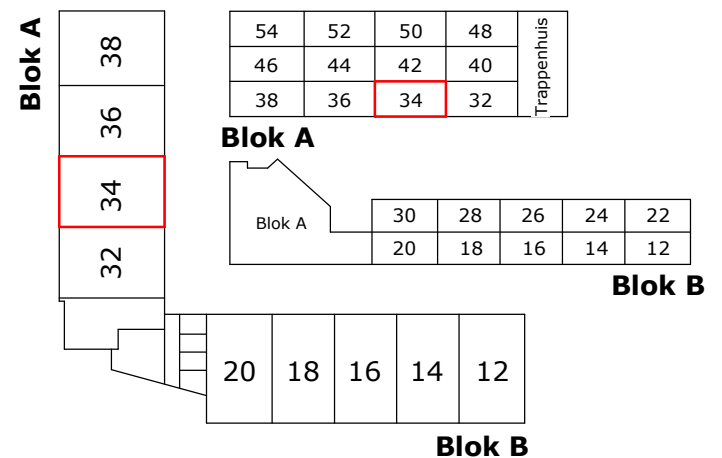

Begane grond 34