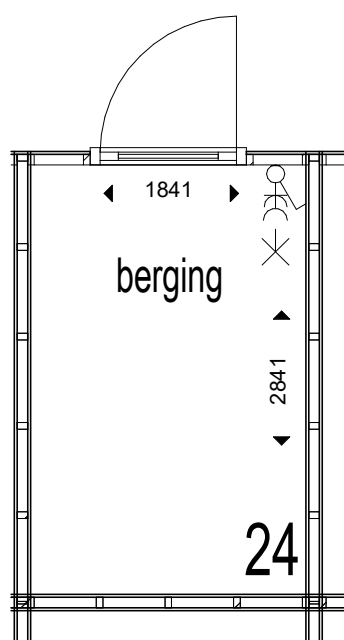

Eerste verdieping 24