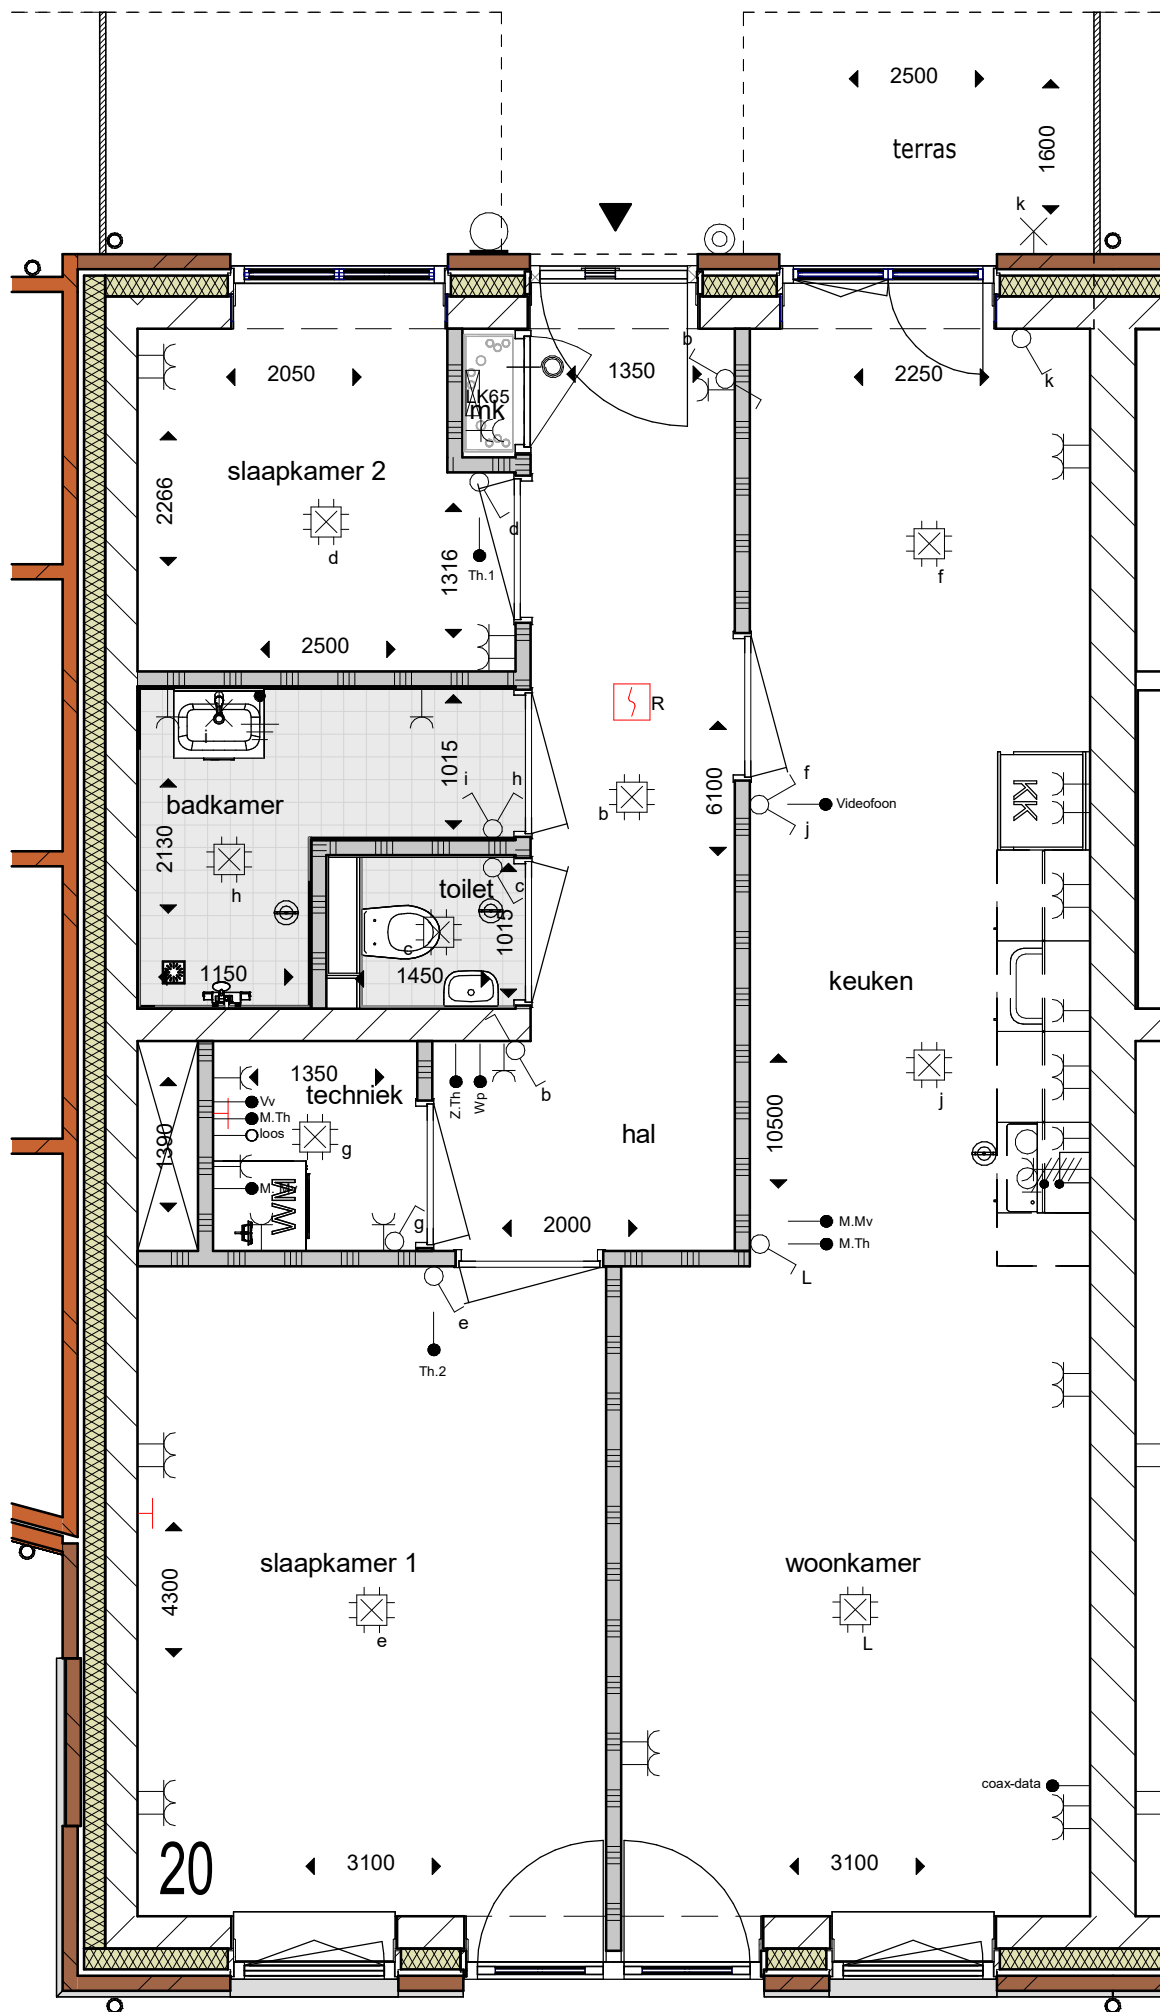

Anderloweg 20

SYMBOOL	OMSCHRIJVING
	Verdeelinrichting
	Schakelaar
	Serieschakelaar
	Wisselschakelaar
	Rol grondkabel
	Wandcontactdoos 1-voudig
	Wandcontactdoos 2-voudig, Compact, verticaal
	Wandcontactdoos 2-voudig, Duo, horizontaal
	Wandcontactdoos 2 fasen, kook
	Wandcontactdoos 3 fasen, kracht
	Aansluitpunt verlichting
	Aansluitpunt data
	Aansluitpunt bedraad
	Aansluitpunt onbedraad
	Drukknop
	Belschel
	Rookmelder
	Centraaldoos met lichtpunt
	Centraal aardpunt
	Plafond ventilatie
	Wand ventilatie