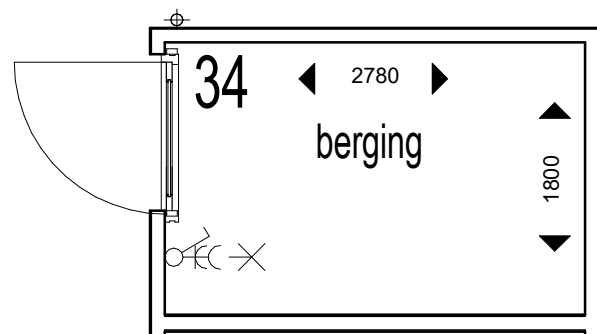

Begane grond 34