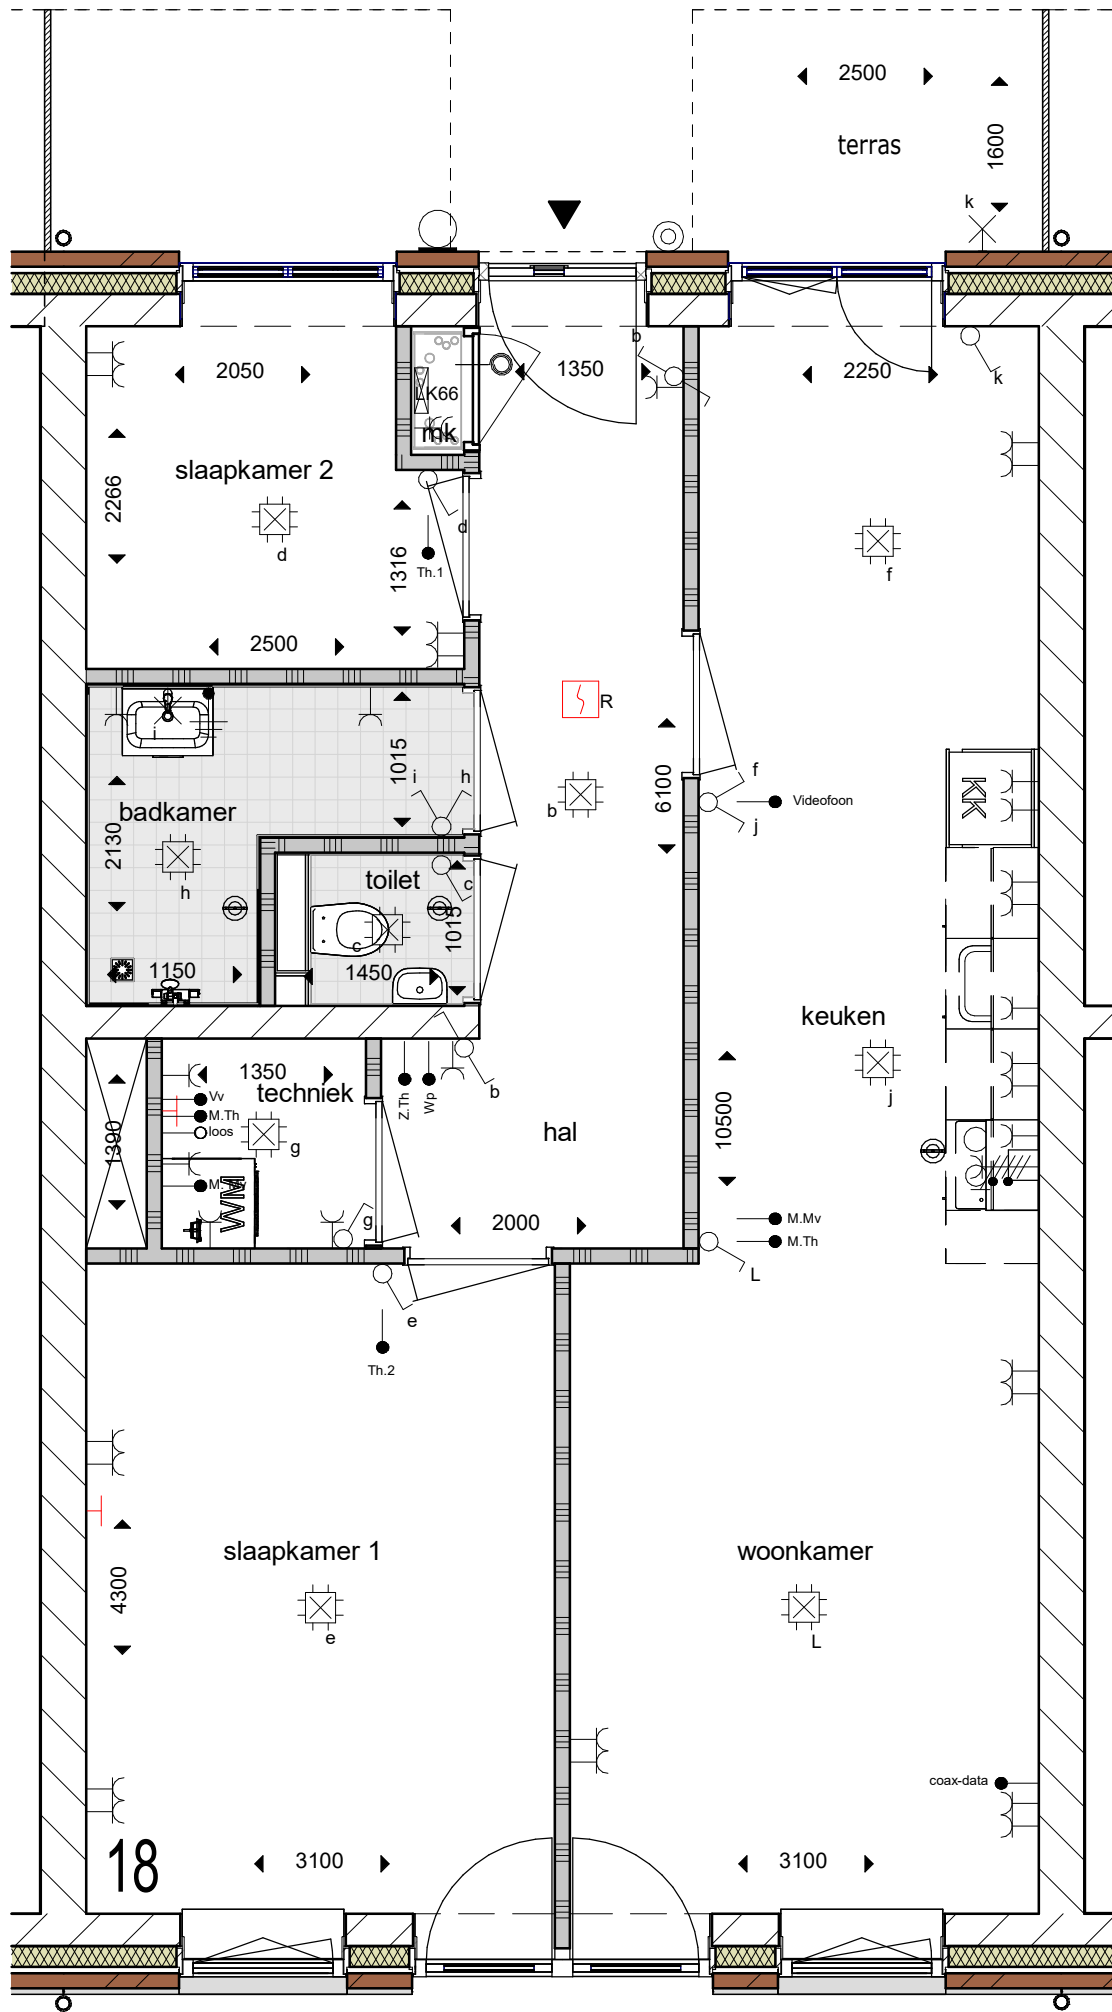

Anderloweg 18

SYMBOOL	OMSCHRIJVING
	Verdeelinrichting
	Schakelaar
	Serieschakelaar
	Wisselschakelaar
	Rol grondkabel
	Wandcontactdoos 1-voudig
	Wandcontactdoos 2-voudig, Compact, verticaal
	Wandcontactdoos 2-voudig, Duo, horizontaal
	Wandcontactdoos 2 fasen, kook
	Wandcontactdoos 3 fasen, kracht
	Aansluitpunt verlichting
	Aansluitpunt data
	Aansluitpunt bedraad
	Aansluitpunt onbedraad
	Drukknop
	Belschel
	Rookmelder
	Centraaldoos met lichtpunt
	Centraal aardpunt
	Plafond ventilatie
	Wand ventilatie