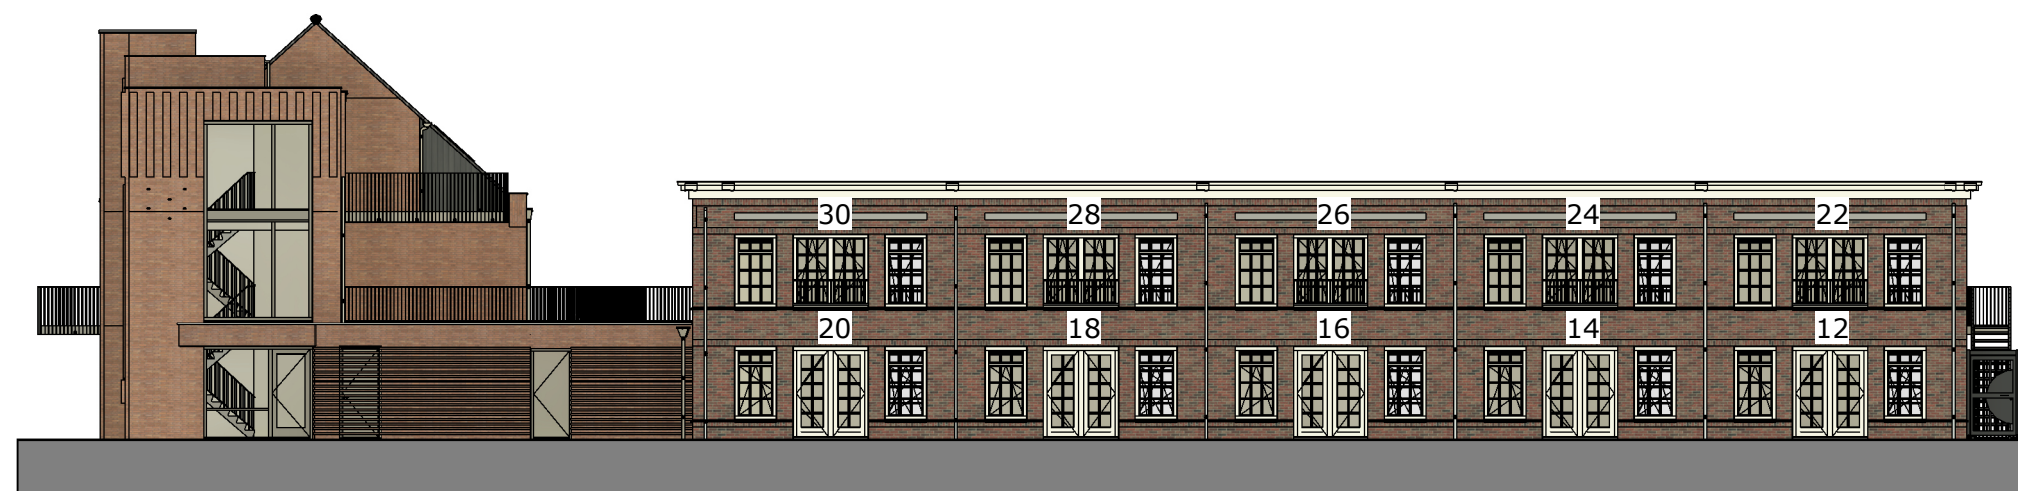

Noordgevel Anderloweg

Schaal: 1 : 200