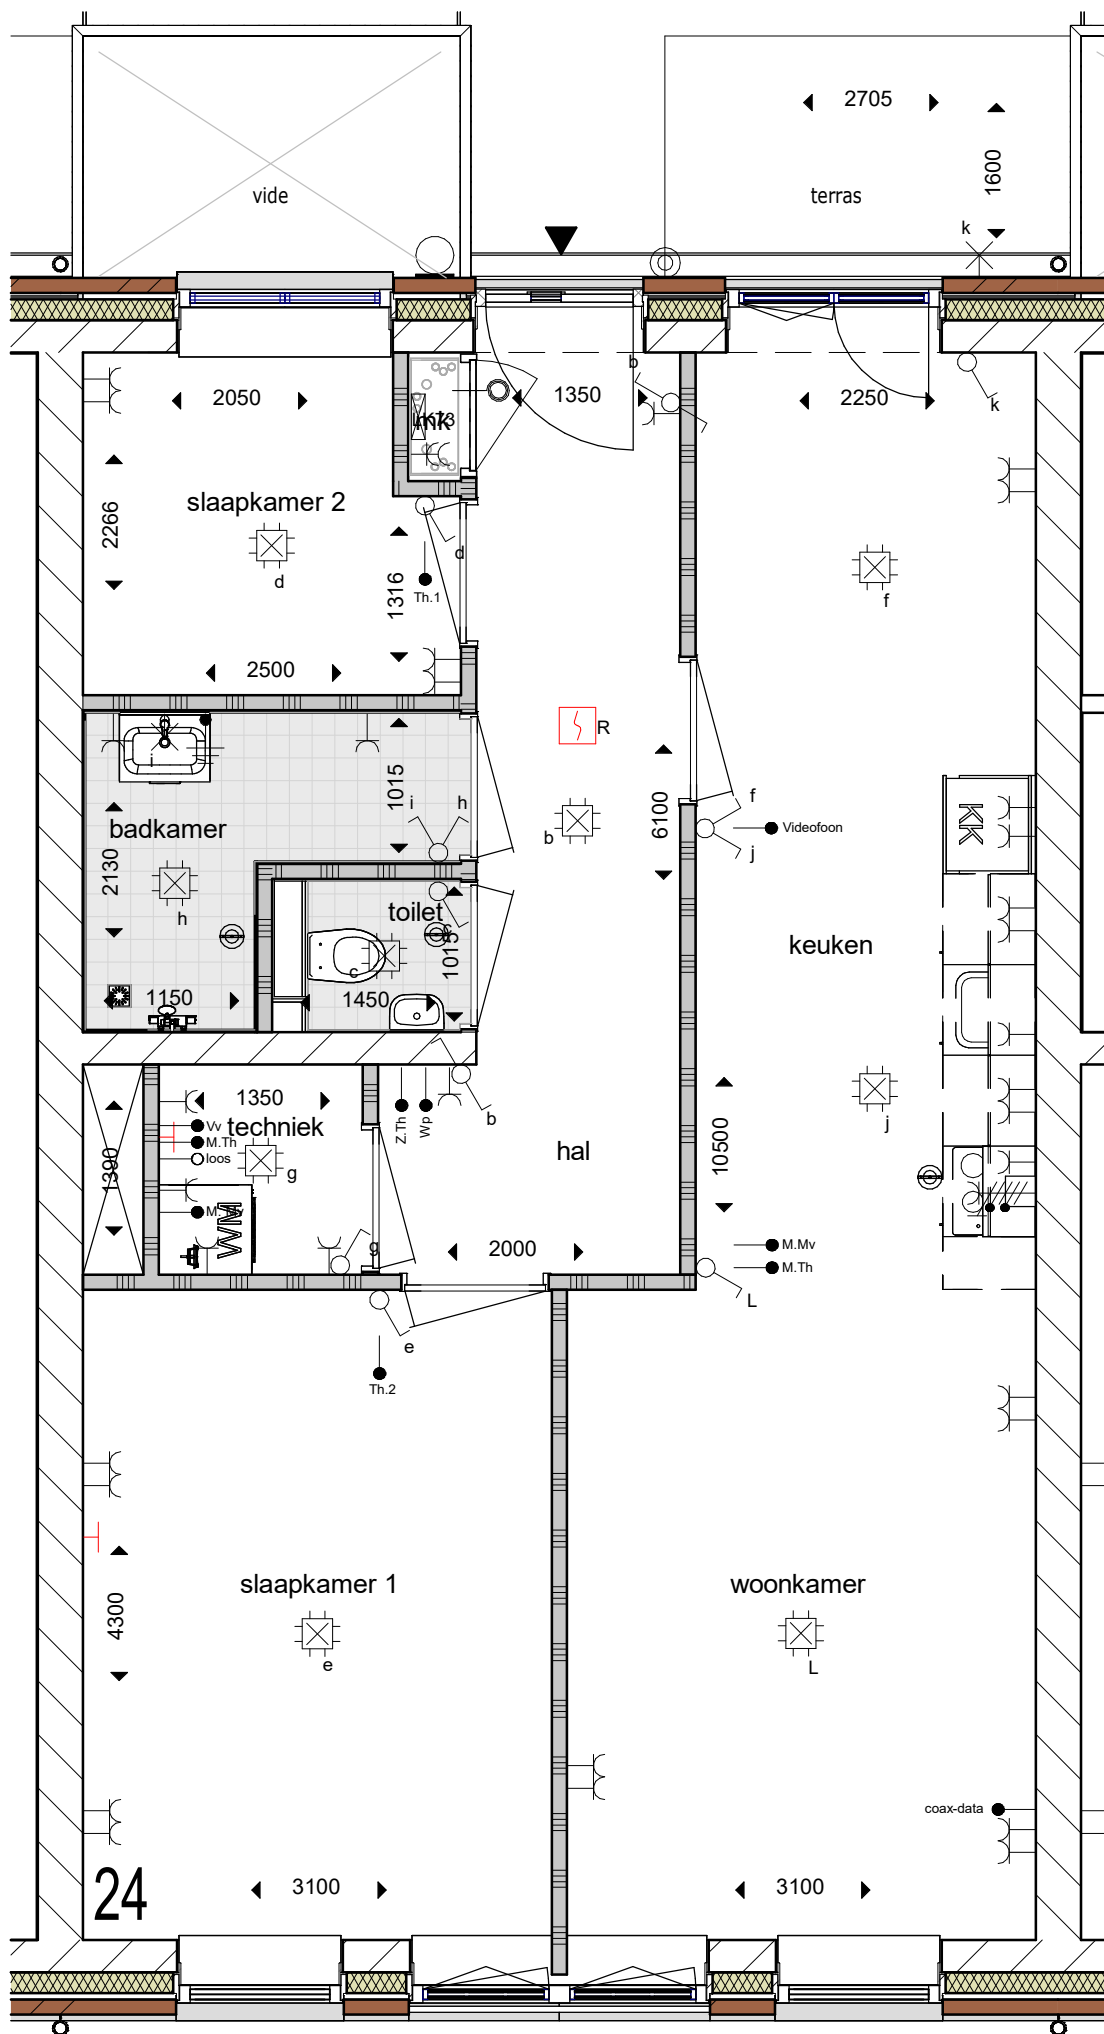

Anderloweg 24

SYMBOOL	OMSCHRIJVING
	Verdeelinrichting
	Schakelaar
	Serieschakelaar
	Wisselschakelaar
	Rol grondkabel
	Wandcontactdoos 1-voudig
	Wandcontactdoos 2-voudig, Compact, verticaal
	Wandcontactdoos 2-voudig, Duo, horizontaal
	Wandcontactdoos 2 fasen, kook
	Wandcontactdoos 3 fasen, kracht
	Aansluitpunt verlichting
	Aansluitpunt data
	Aansluitpunt bedraad
	Aansluitpunt onbedraad
	Drukknop
	Belschel
	Rookmelder
	Centraaldoos met lichtpunt
	Centraal aardpunt
	Plafond ventilatie
	Wand ventilatie