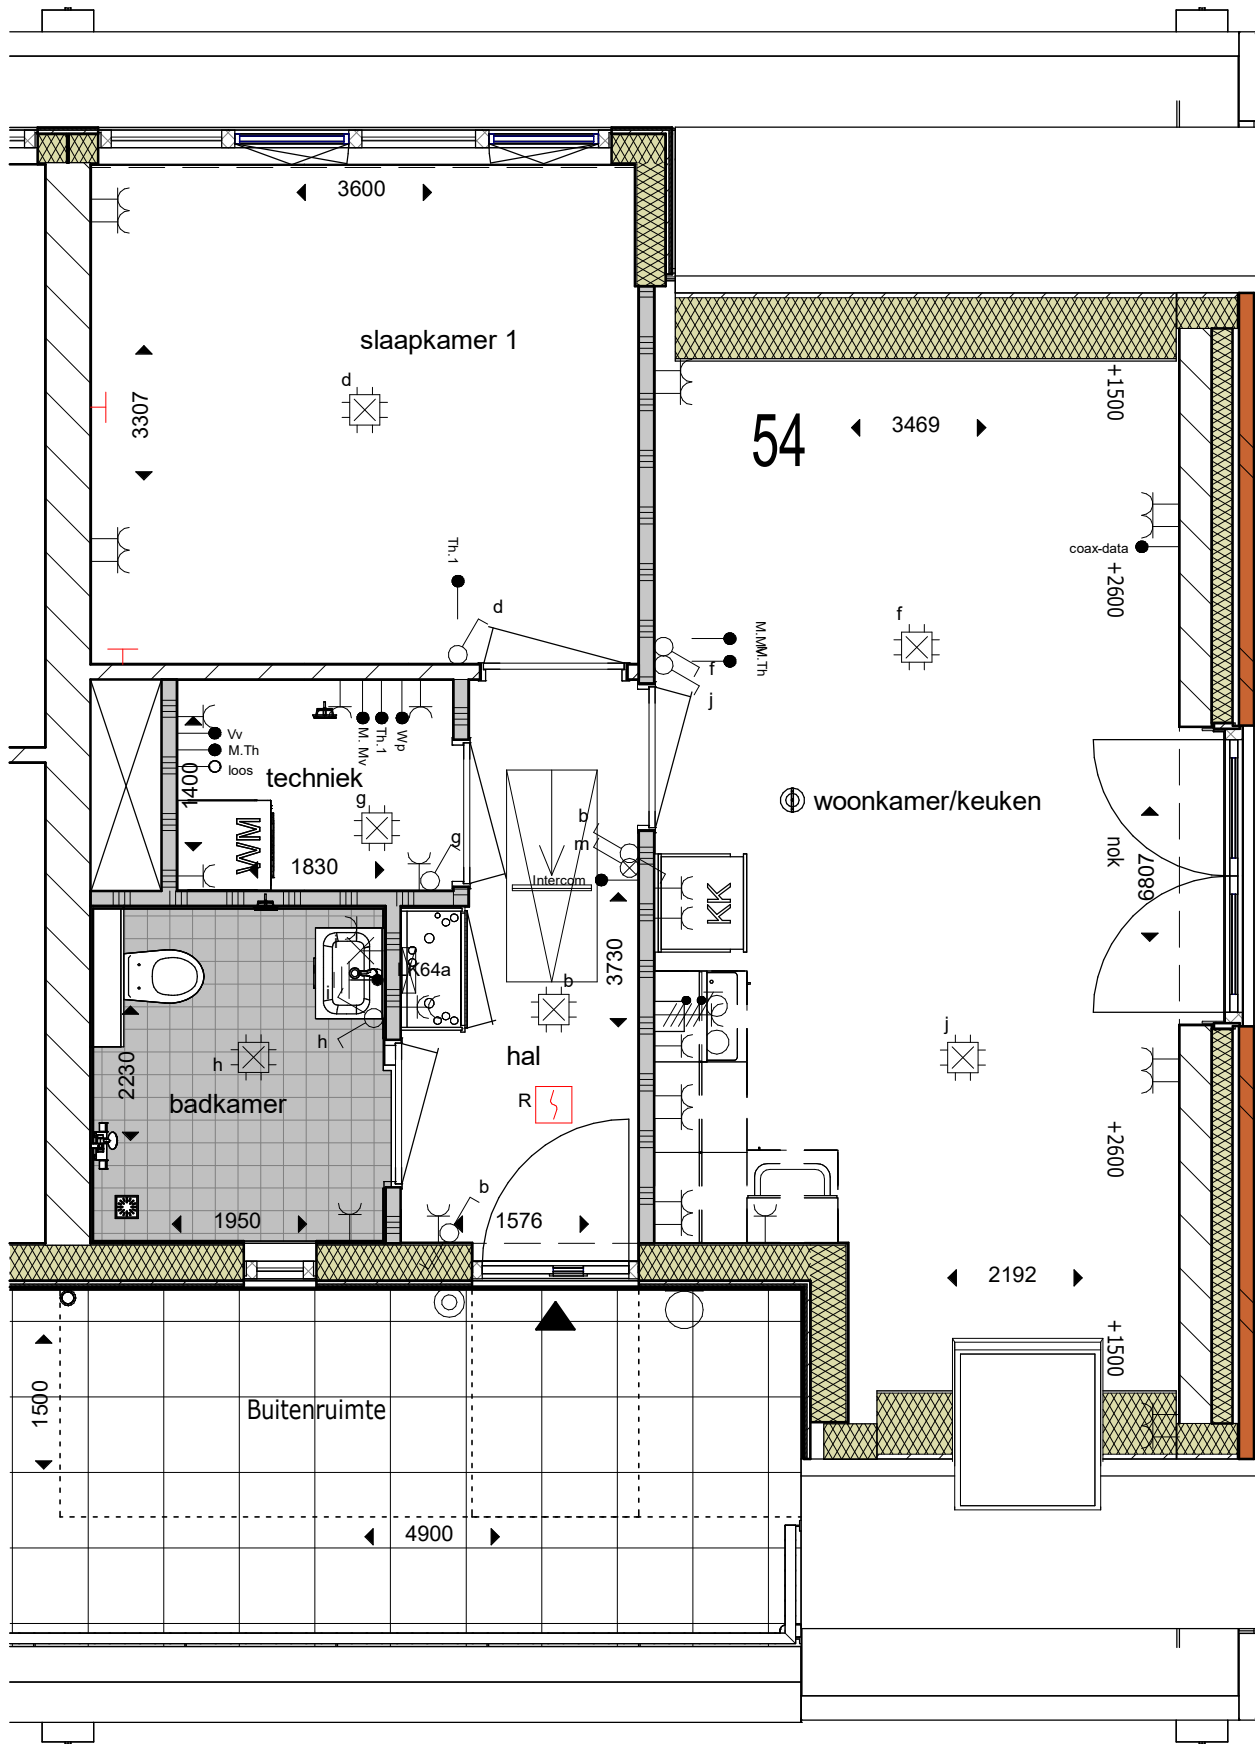

Anderloweg 54

SYMBOOL	OMSCHRIJVING
	Verdeelinrichting
	Schakelaar
	Serieschakelaar
	Wisselschakelaar
	Rol grondkabel
	Wandcontactdoos 1-voudig
	Wandcontactdoos 2-voudig, Compact, verticaal
	Wandcontactdoos 2-voudig, Duo, horizontaal
	Wandcontactdoos 2 fasen, kook
	Wandcontactdoos 3 fasen, kracht
	Aansluitpunt verlichting
	Aansluitpunt data
	Aansluitpunt bedraad
	Aansluitpunt onbedraad
	Drukknop
	Belschel
	Rookmelder
	Centraaldoos met lichtpunt
	Centraal aardpunt
	Plafond ventilatie
	Wand ventilatie