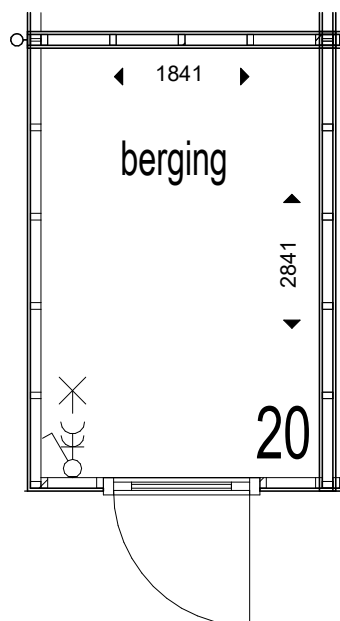

Begane grond 20