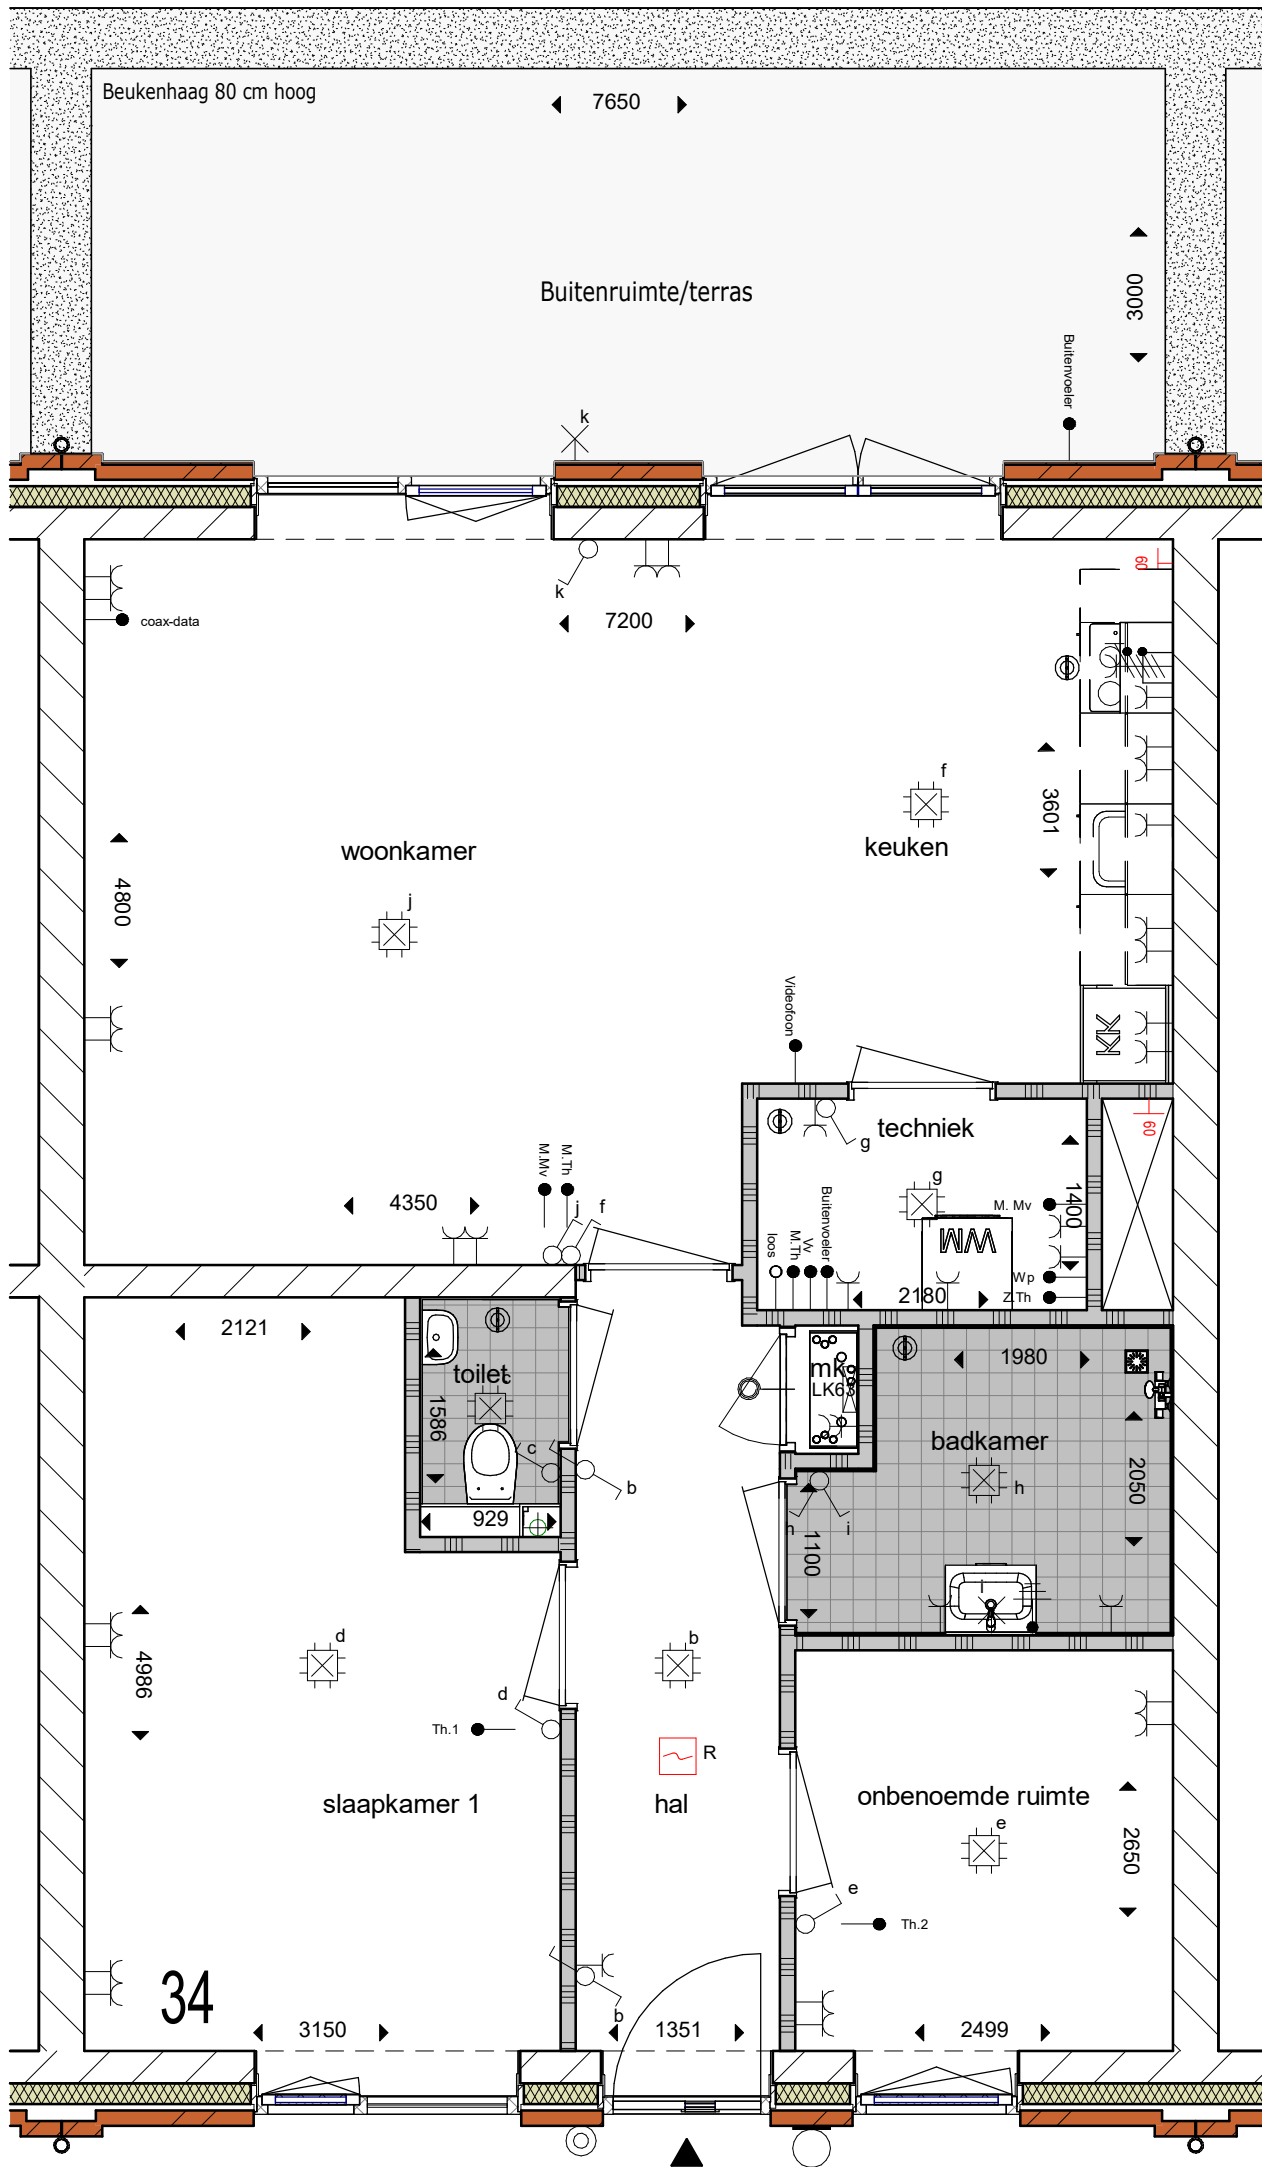

Eerste verdieping 28

Anderloweg 30

SYMBOOL	OMSCHRIJVING
	Verdeelinrichting
	Schakelaar
	Serieschakelaar
	Wisselschakelaar
	Rol grondkabel
	Wandcontactdoos 1-voudig
	Wandcontactdoos 2-voudig, Compact, verticaal
	Wandcontactdoos 2-voudig, Duo, horizontaal
	Wandcontactdoos 2 fasen, kook
	Wandcontactdoos 3 fasen, kracht
	Aansluitpunt verlichting
	Aansluitpunt data
	Aansluitpunt bedraad
	Aansluitpunt onbedraad
	Drukknop
	Belschel
	Rookmelder
	Centraaldoos met lichtpunt
	Centraal aardpunt
	Plafond ventilatie
	Wand ventilatie

Eerste verdieping 30

Anderloweg 32

SYMBOOL	OMSCHRIJVING
	Verdeelinrichting
	Schakelaar
	Serieschakelaar
	Wisselschakelaar
	Rol grondkabel
	Wandcontactdoos 1-voudig
	Wandcontactdoos 2-voudig, Compact, verticaal
	Wandcontactdoos 2-voudig, Duo, horizontaal
	Wandcontactdoos 2 fasen, kook
	Wandcontactdoos 3 fasen, kracht
	Aansluitpunt verlichting
	Aansluitpunt data
	Aansluitpunt bedraad
	Aansluitpunt onbedraad
	Drukknop
	Belschel
	Rookmelder
	Centraaldoos met lichtpunt
	Centraal aardpunt
	Plafond ventilatie
	Wand ventilatie

Begane grond 32

Anderloweg 34

SYMBOOL	OMSCHRIJVING
	Verdeelinrichting
	Schakelaar
	Serieschakelaar
	Wisselschakelaar
	Rol grondkabel
	Wandcontactdoos 1-voudig
	Wandcontactdoos 2-voudig, Compact, verticaal
	Wandcontactdoos 2-voudig, Duo, horizontaal
	Wandcontactdoos 2 fasen, kook
	Wandcontactdoos 3 fasen, kracht
	Aansluitpunt verlichting
	Aansluitpunt data
	Aansluitpunt bedraad
	Aansluitpunt onbedraad
	Drukknop
	Belschel
	Rookmelder
	Centraaldoos met lichtpunt
	Centraal aardpunt
	Plafond ventilatie
	Wand ventilatie