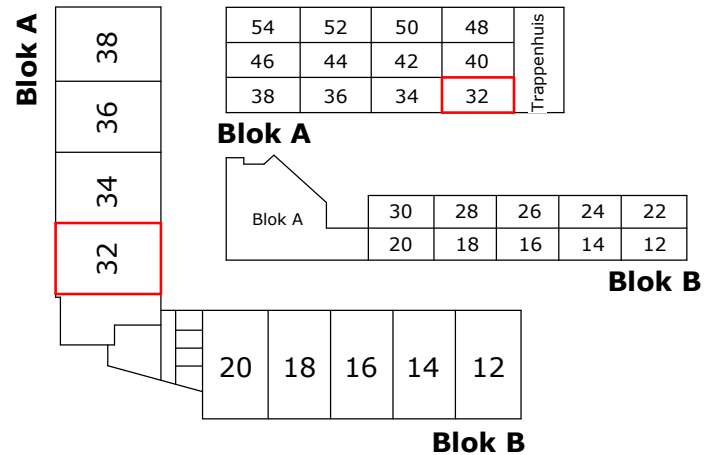

Begane grond 32