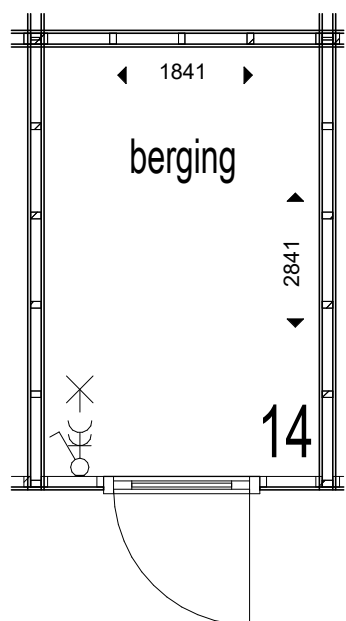

Begane grond 14