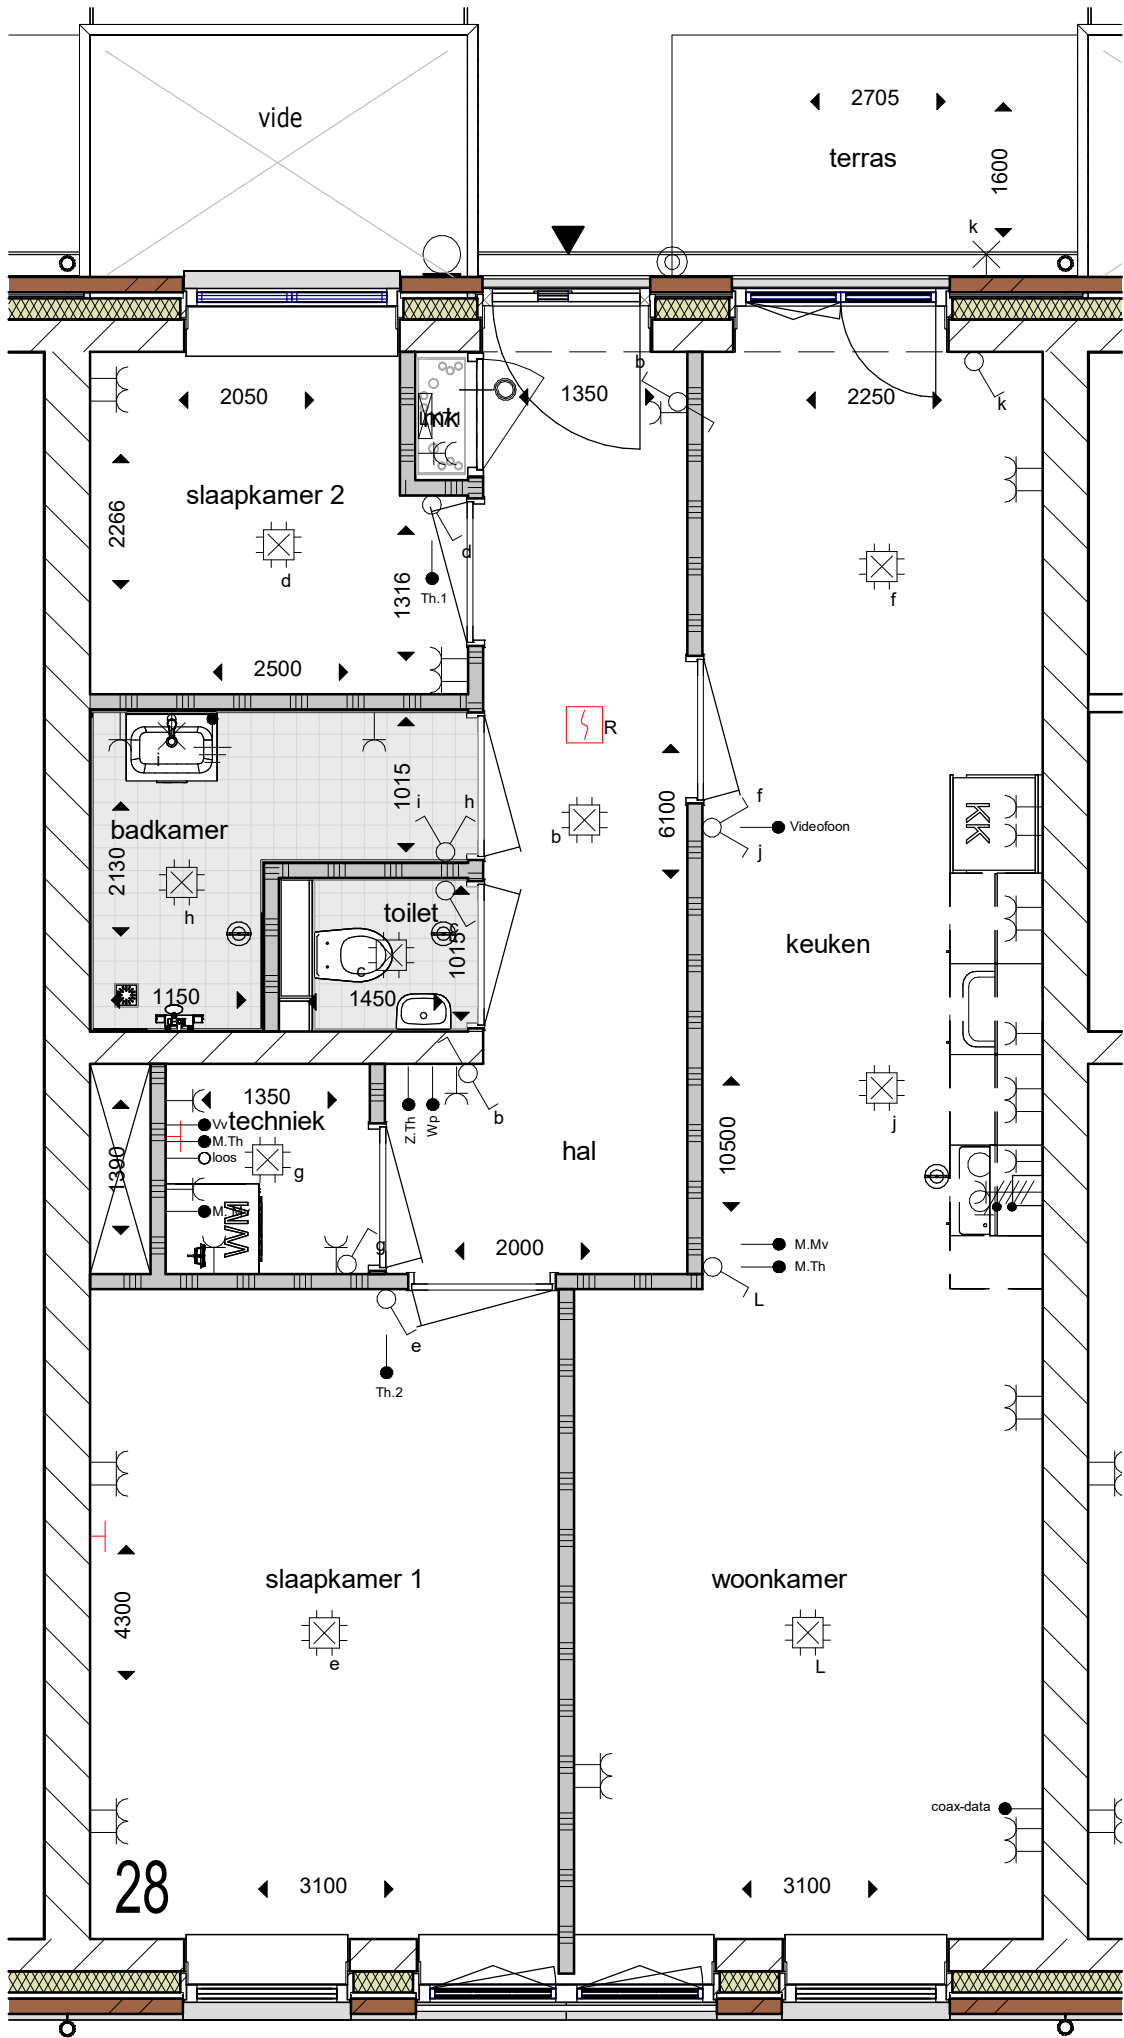

Anderloweg 28

SYMBOOL	OMSCHRIJVING
	Verdeelinrichting
	Schakelaar
	Serieschakelaar
	Wisselschakelaar
	Rol grondkabel
	Wandcontactdoos 1-voudig
	Wandcontactdoos 2-voudig, Compact, verticaal
	Wandcontactdoos 2-voudig, Duo, horizontaal
	Wandcontactdoos 2 fasen, kook
	Wandcontactdoos 3 fasen, kracht
	Aansluitpunt verlichting
	Aansluitpunt data
	Aansluitpunt bedraad
	Aansluitpunt onbedraad
	Drukknop
	Belschel
	Rookmelder
	Centraaldoos met lichtpunt
	Centraal aardpunt
	Plafond ventilatie
	Wand ventilatie

Eerste verdieping 28

Anderloweg 30

SYMBOOL	OMSCHRIJVING
	Verdeelinrichting
	Schakelaar
	Serieschakelaar
	Wisselschakelaar
	Rol grondkabel
	Wandcontactdoos 1-voudig
	Wandcontactdoos 2-voudig, Compact, verticaal
	Wandcontactdoos 2-voudig, Duo, horizontaal
	Wandcontactdoos 2 fasen, kook
	Wandcontactdoos 3 fasen, kracht
	Aansluitpunt verlichting
	Aansluitpunt data
	Aansluitpunt bedraad
	Aansluitpunt onbedraad
	Drukknop
	Belschel
	Rookmelder
	Centraaldoos met lichtpunt
	Centraal aardpunt
	Plafond ventilatie
	Wand ventilatie