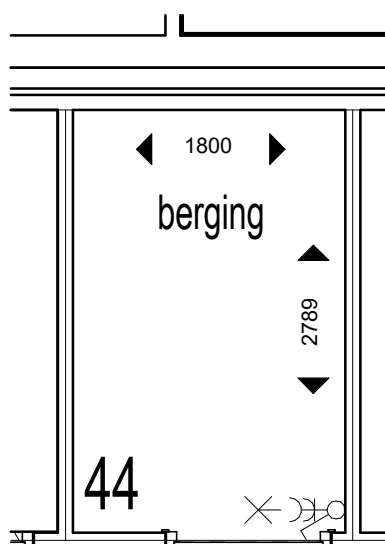

54	52	50	48	Trappenhuis
46	44	42	40	
38	36	34	32	

Blok A

Blok A	30	28	26	24	22
	20	18	16	14	12

Blok B

Blok B

Eerste verdieping 42

Anderloweg 44

SYMBOOL	OMSCHRIJVING
	Verdeelinrichting
	Schakelaar
	Serieschakelaar
	Wisselschakelaar
	Rol grondkabel
	Wandcontactdoos 1-voudig
	Wandcontactdoos 2-voudig, Compact, verticaal
	Wandcontactdoos 2-voudig, Duo, horizontaal
	Wandcontactdoos 2 fasen, kook
	Wandcontactdoos 3 fasen, kracht
	Aansluitpunt verlichting
	Aansluitpunt data
	Aansluitpunt bedraad
	Aansluitpunt onbedraad
	Drukknop
	Belschel
	Rookmelder
	Centraaldoos met lichtpunt
	Centraal aardpunt
	Plafond ventilatie
	Wand ventilatie