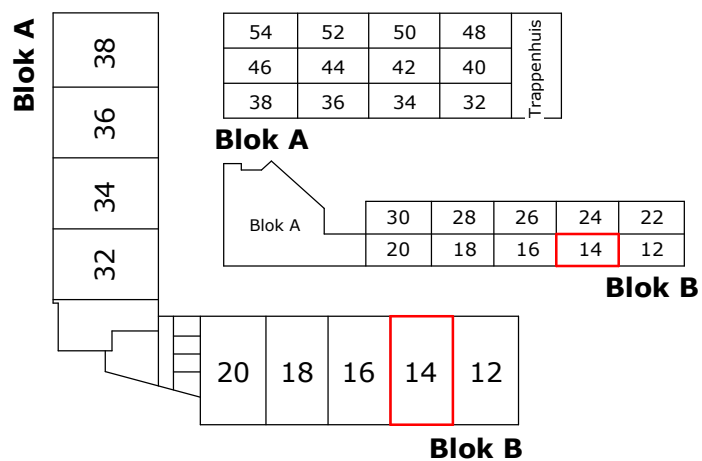

Begane grond 14