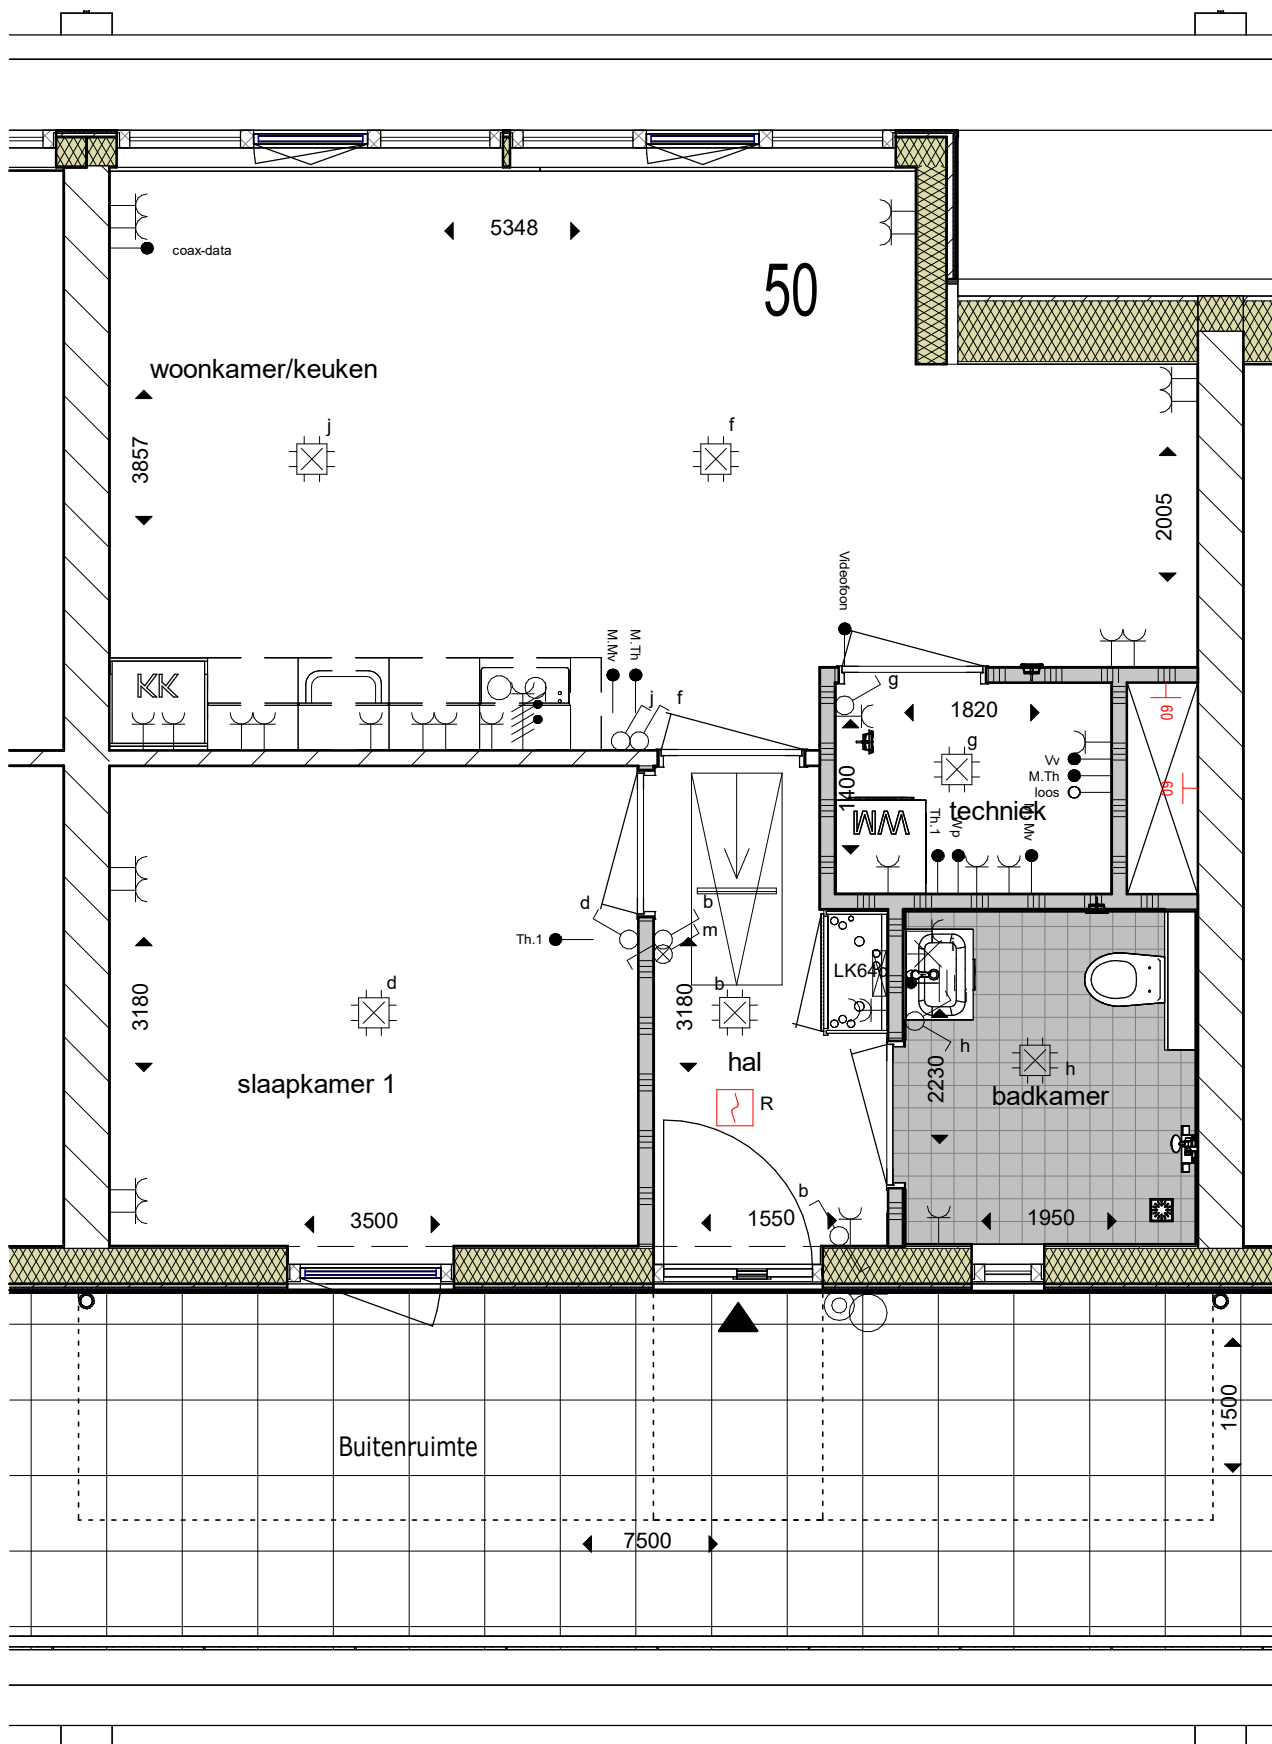

54	52	50	48	Trappenhuis
46	44	42	40	
38	36	34	32	

Blok A

Blok A	30	28	26	24	22
	20	18	16	14	12

Blok B

Blok B

Tweede verdieping 48

Anderloweg 50

SYMBOOL	OMSCHRIJVING
	Verdeelinrichting
	Schakelaar
	Serieschakelaar
	Wisselschakelaar
	Rol grondkabel
	Wandcontactdoos 1-voudig
	Wandcontactdoos 2-voudig, Compact, verticaal
	Wandcontactdoos 2-voudig, Duo, horizontaal
	Wandcontactdoos 2 fasen, kook
	Wandcontactdoos 3 fasen, kracht
	Aansluitpunt verlichting
	Aansluitpunt data
	Aansluitpunt bedraad
	Aansluitpunt onbedraad
	Drukknop
	Belschel
	Rookmelder
	Centraaldoos met lichtpunt
	Centraal aardpunt
	Plafond ventilatie
	Wand ventilatie