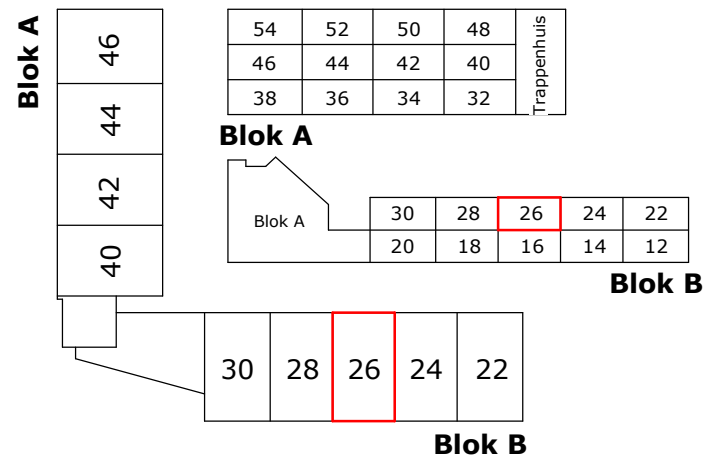

Eerste verdieping 26