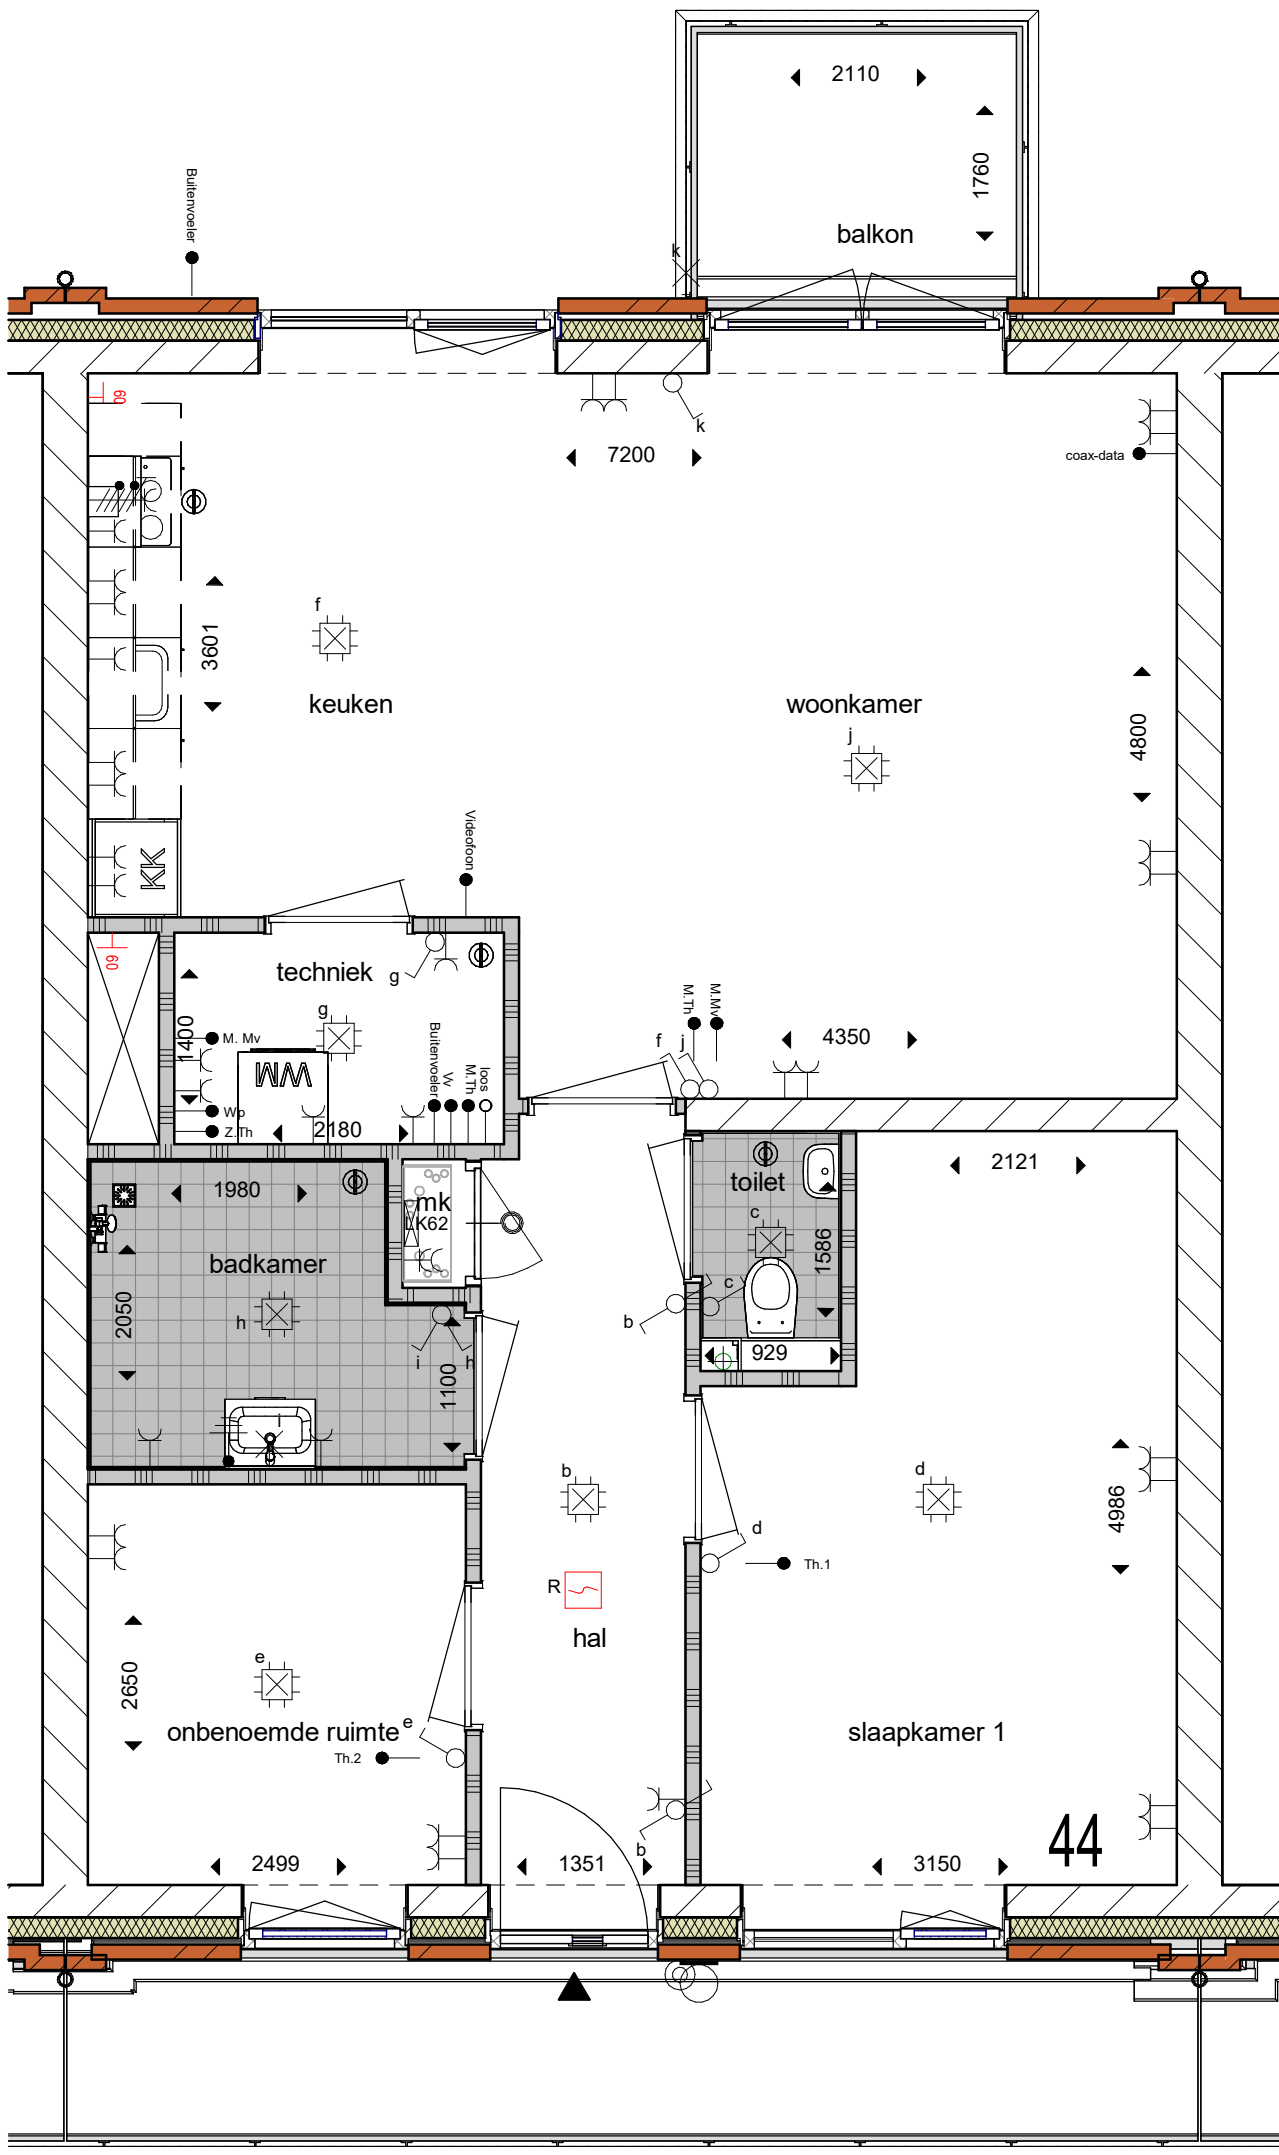

54	52	50	48	Trappenhuis
46	44	42	40	
38	36	34	32	

Blok A

Blok A	30	28	26	24	22
	20	18	16	14	12

Blok B

Blok B

Eerste verdieping 42

Anderloweg 44

SYMBOOL	OMSCHRIJVING
	Verdeelinrichting
	Schakelaar
	Serieschakelaar
	Wisselschakelaar
	Rol grondkabel
	Wandcontactdoos 1-voudig
	Wandcontactdoos 2-voudig, Compact, verticaal
	Wandcontactdoos 2-voudig, Duo, horizontaal
	Wandcontactdoos 2 fasen, kook
	Wandcontactdoos 3 fasen, kracht
	Aansluitpunt verlichting
	Aansluitpunt data
	Aansluitpunt bedraad
	Aansluitpunt onbedraad
	Drukknop
	Belschel
	Rookmelder
	Centraaldoos met lichtpunt
	Centraal aardpunt
	Plafond ventilatie
	Wand ventilatie