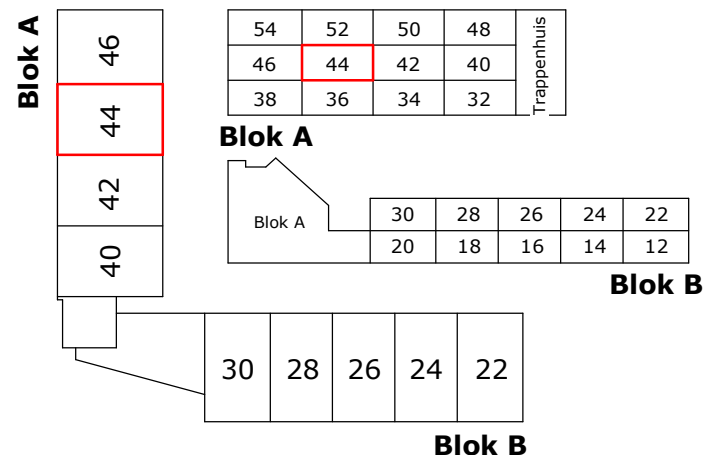

54	52	50	48	Trappenhuis
46	44	42	40	
38	36	34	32	

Blok A

Blok A	30	28	26	24	22
	20	18	16	14	12

Blok B

Blok B

Eerste verdieping 42

Anderloweg 44

SYMBOOL	OMSCHRIJVING
	Verdeelinrichting
	Schakelaar
	Serieschakelaar
	Wisselschakelaar
	Rol grondkabel
	Wandcontactdoos 1-voudig
	Wandcontactdoos 2-voudig, Compact, verticaal
	Wandcontactdoos 2-voudig, Duo, horizontaal
	Wandcontactdoos 2 fasen, kook
	Wandcontactdoos 3 fasen, kracht
	Aansluitpunt verlichting
	Aansluitpunt data
	Aansluitpunt bedraad
	Aansluitpunt onbedraad
	Drukknop
	Belschel
	Rookmelder
	Centraaldoos met lichtpunt
	Centraal aardpunt
	Plafond ventilatie
	Wand ventilatie