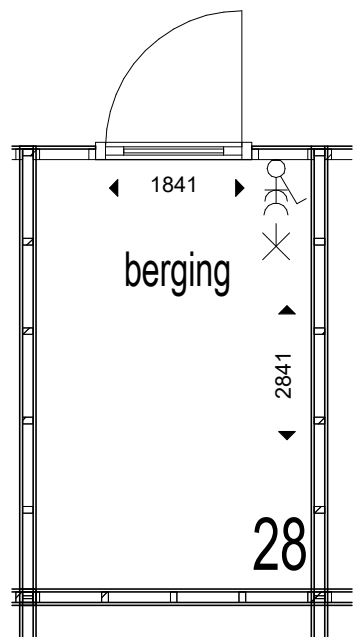

Anderloweg 28

SYMBOOL	OMSCHRIJVING
	Verdeelinrichting
	Schakelaar
	Serieschakelaar
	Wisselschakelaar
	Rol grondkabel
	Wandcontactdoos 1-voudig
	Wandcontactdoos 2-voudig, Compact, verticaal
	Wandcontactdoos 2-voudig, Duo, horizontaal
	Wandcontactdoos 2 fasen, kook
	Wandcontactdoos 3 fasen, kracht
	Aansluitpunt verlichting
	Aansluitpunt data
	Aansluitpunt bedraad
	Aansluitpunt onbedraad
	Drukknop
	Belschel
	Rookmelder
	Centraaldoos met lichtpunt
	Centraal aardpunt
	Plafond ventilatie
	Wand ventilatie

Eerste verdieping 28

Anderloweg 30

SYMBOOL	OMSCHRIJVING
	Verdeelinrichting
	Schakelaar
	Serieschakelaar
	Wisselschakelaar
	Rol grondkabel
	Wandcontactdoos 1-voudig
	Wandcontactdoos 2-voudig, Compact, verticaal
	Wandcontactdoos 2-voudig, Duo, horizontaal
	Wandcontactdoos 2 fasen, kook
	Wandcontactdoos 3 fasen, kracht
	Aansluitpunt verlichting
	Aansluitpunt data
	Aansluitpunt bedraad
	Aansluitpunt onbedraad
	Drukknop
	Belschel
	Rookmelder
	Centraaldoos met lichtpunt
	Centraal aardpunt
	Plafond ventilatie
	Wand ventilatie