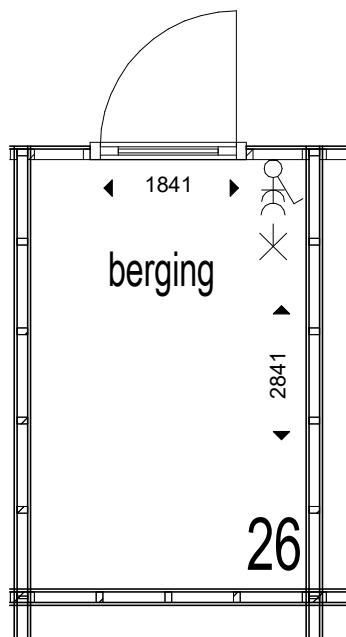

Eerste verdieping 26