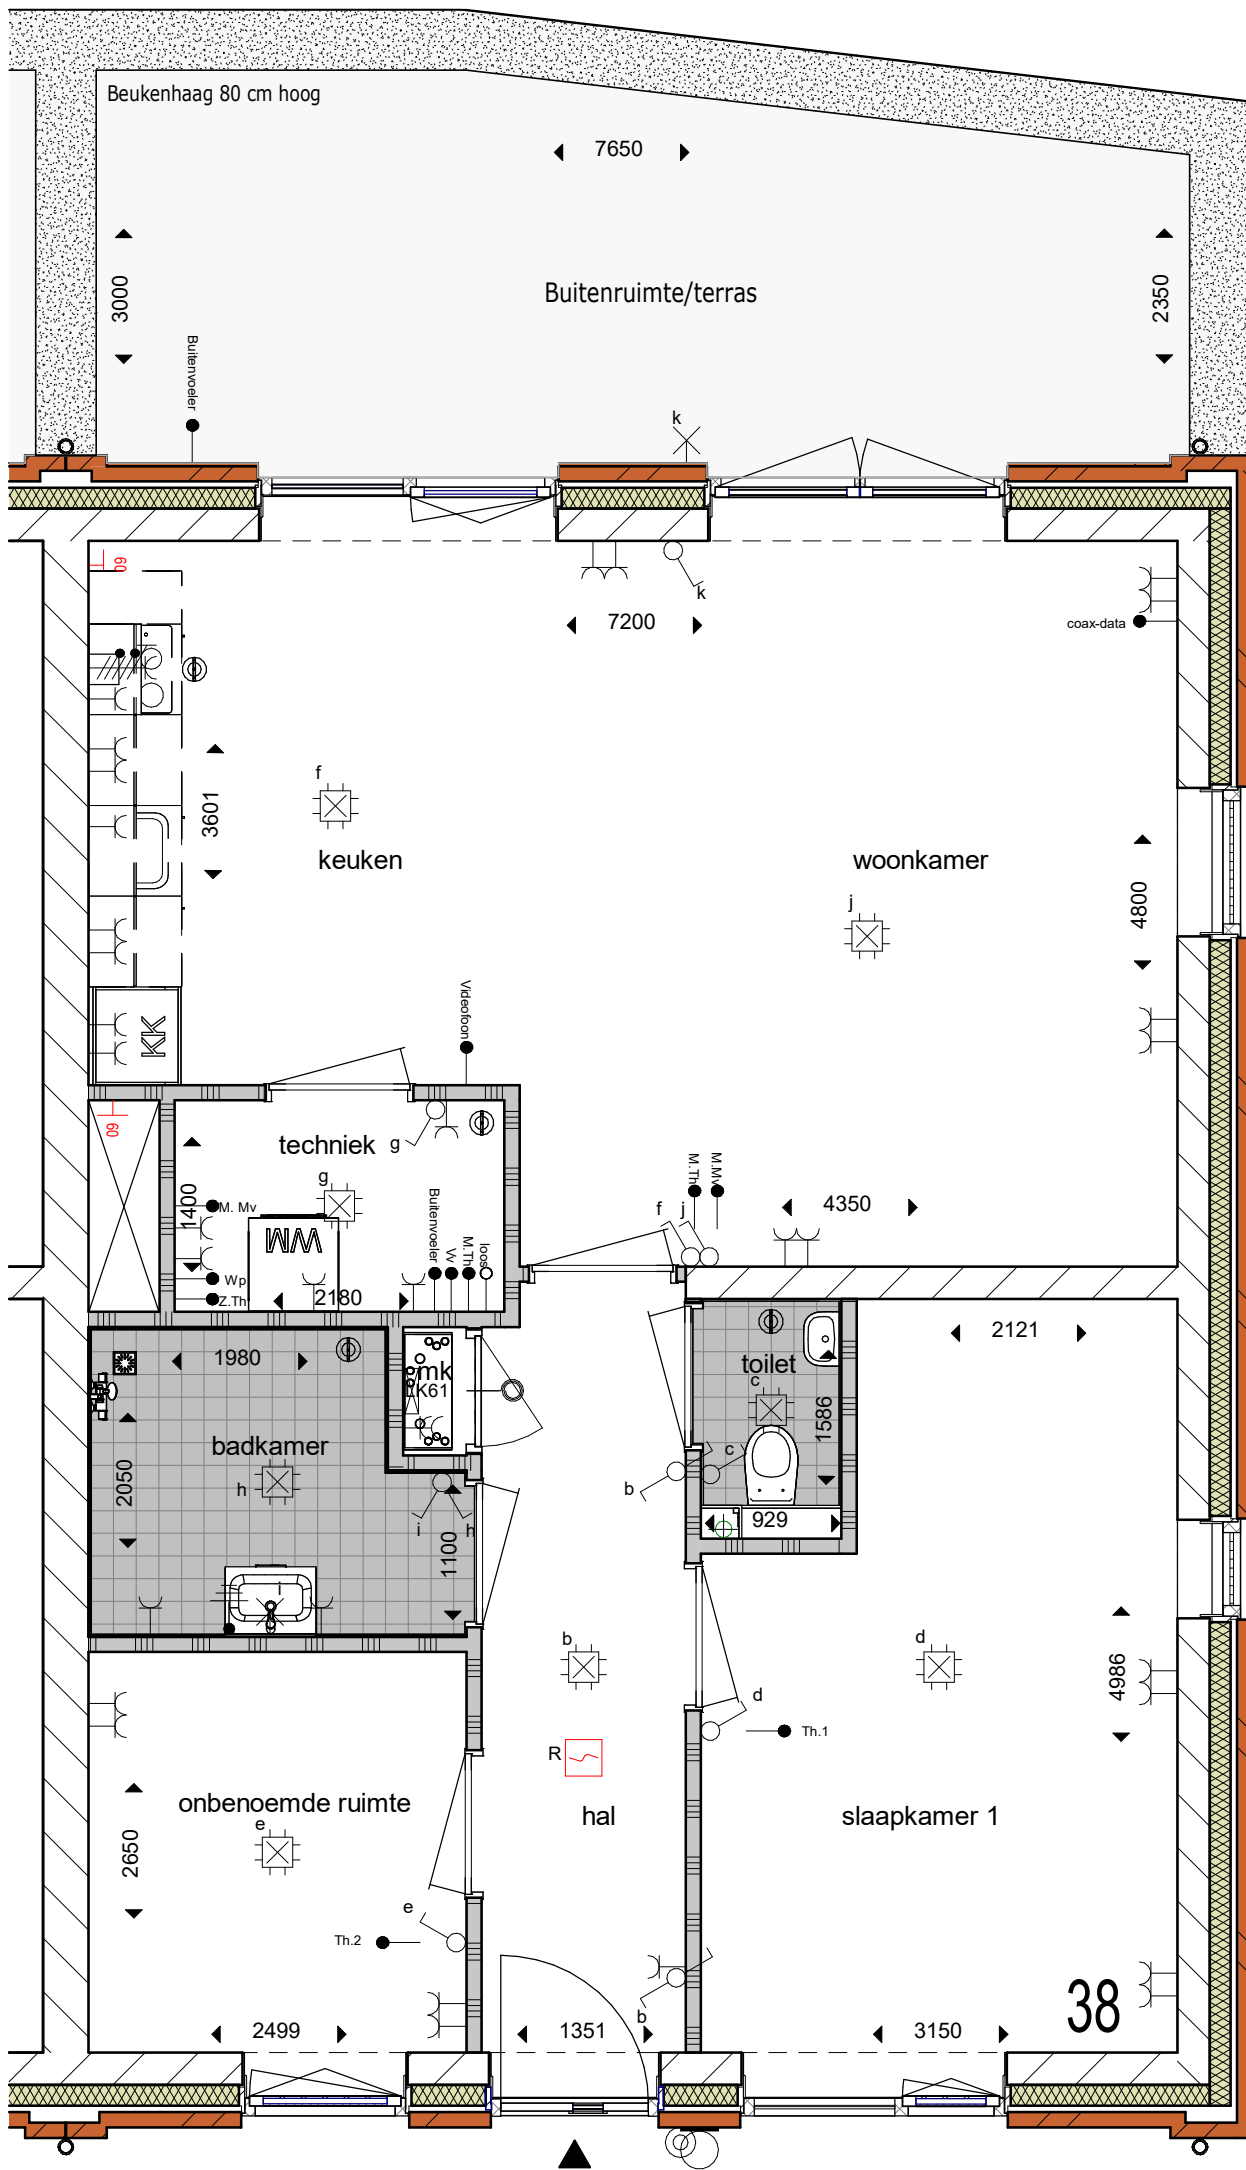

Begane grond 32

Anderloweg 34

SYMBOOL	OMSCHRIJVING
	Verdeelinrichting
	Schakelaar
	Serieschakelaar
	Wisselschakelaar
	Rol grondkabel
	Wandcontactdoos 1-voudig
	Wandcontactdoos 2-voudig, Compact, verticaal
	Wandcontactdoos 2-voudig, Duo, horizontaal
	Wandcontactdoos 2 fasen, kook
	Wandcontactdoos 3 fasen, kracht
	Aansluitpunt verlichting
	Aansluitpunt data
	Aansluitpunt bedraad
	Aansluitpunt onbedraad
	Drukknop
	Belschel
	Rookmelder
	Centraaldoos met lichtpunt
	Centraal aardpunt
	Plafond ventilatie
	Wand ventilatie

Begane grond 34

Anderloweg 36

SYMBOOL	OMSCHRIJVING
	Verdeelinrichting
	Schakelaar
	Serieschakelaar
	Wisselschakelaar
	Rol grondkabel
	Wandcontactdoos 1-voudig
	Wandcontactdoos 2-voudig, Compact, verticaal
	Wandcontactdoos 2-voudig, Duo, horizontaal
	Wandcontactdoos 2 fasen, kook
	Wandcontactdoos 3 fasen, kracht
	Aansluitpunt verlichting
	Aansluitpunt data
	Aansluitpunt bedraad
	Aansluitpunt onbedraad
	Druknop
	Belschel
	Rookmelder
	Centraaldoos met lichtpunt
	Centraal aardpunt
	Plafond ventilatie
	Wand ventilatie

Begane grond 36

Anderloweg 38

SYMBOOL	OMSCHRIJVING
	Verdeelinrichting
	Schakelaar
	Serieschakelaar
	Wisselschakelaar
	Rol grondkabel
	Wandcontactdoos 1-voudig
	Wandcontactdoos 2-voudig, Compact, verticaal
	Wandcontactdoos 2-voudig, Duo, horizontaal
	Wandcontactdoos 2 fasen, kook
	Wandcontactdoos 3 fasen, kracht
	Aansluitpunt verlichting
	Aansluitpunt data
	Aansluitpunt bedraad
	Aansluitpunt onbedraad
	Drukknop
	Belschel
	Rookmelder
	Centraaldoos met lichtpunt
	Centraal aardpunt
	Plafond ventilatie
	Wand ventilatie