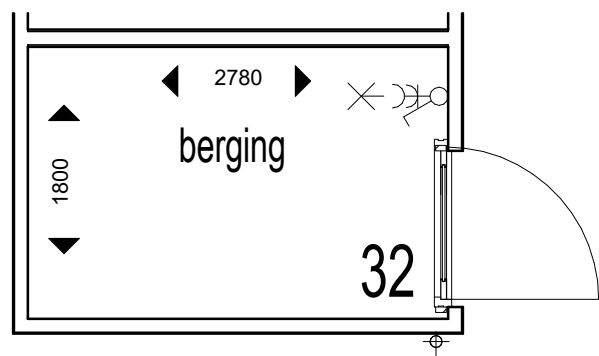

Eerste verdieping 28

Anderloweg 30

SYMBOOL	OMSCHRIJVING
	Verdeelinrichting
	Schakelaar
	Serieschakelaar
	Wisselschakelaar
	Rol grondkabel
	Wandcontactdoos 1-voudig
	Wandcontactdoos 2-voudig, Compact, verticaal
	Wandcontactdoos 2-voudig, Duo, horizontaal
	Wandcontactdoos 2 fasen, kook
	Wandcontactdoos 3 fasen, kracht
	Aansluitpunt verlichting
	Aansluitpunt data
	Aansluitpunt bedraad
	Aansluitpunt onbedraad
	Drukknop
	Belschel
	Rookmelder
	Centraaldoos met lichtpunt
	Centraal aardpunt
	Plafond ventilatie
	Wand ventilatie

Eerste verdieping 30

Anderloweg 32

SYMBOOL	OMSCHRIJVING
	Verdeelinrichting
	Schakelaar
	Serieschakelaar
	Wisselschakelaar
	Rol grondkabel
	Wandcontactdoos 1-voudig
	Wandcontactdoos 2-voudig, Compact, verticaal
	Wandcontactdoos 2-voudig, Duo, horizontaal
	Wandcontactdoos 2 fasen, kook
	Wandcontactdoos 3 fasen, kracht
	Aansluitpunt verlichting
	Aansluitpunt data
	Aansluitpunt bedraad
	Aansluitpunt onbedraad
	Drukknop
	Belschel
	Rookmelder
	Centraaldoos met lichtpunt
	Centraal aardpunt
	Plafond ventilatie
	Wand ventilatie