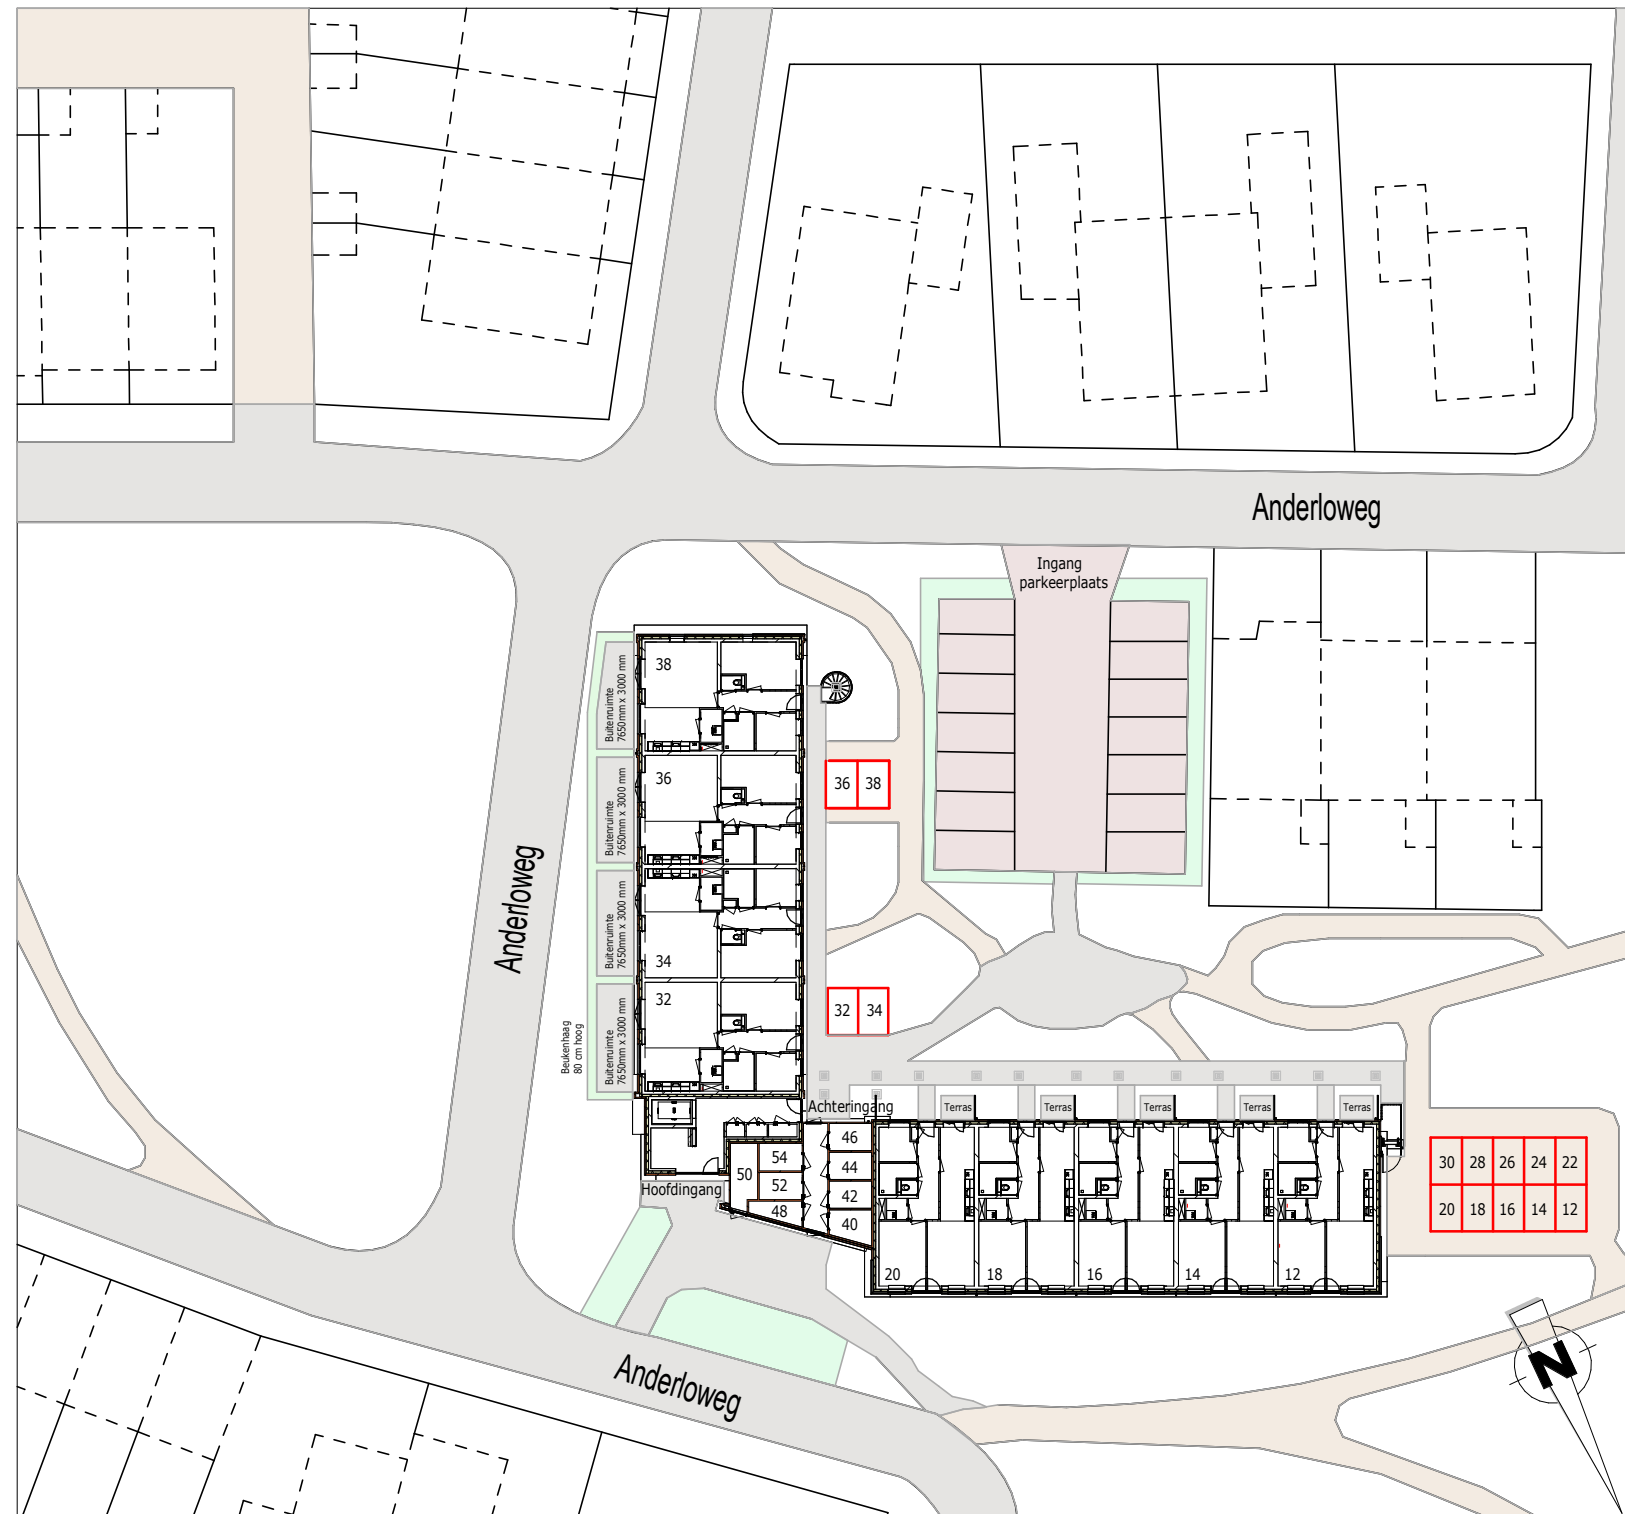

Situatietekening: 22 appartementen Het Buyten

Kavel oppervlakten

Adres	Oppervlakte
Anderloweg 12	90 m ²
Anderloweg 14	86 m ²
Anderloweg 16	86 m ²
Anderloweg 18	86 m ²
Anderloweg 20	90 m ²
Anderloweg 22	90 m ²
Anderloweg 24	86 m ²
Anderloweg 26	86 m ²
Anderloweg 28	86 m ²
Anderloweg 30	90 m ²
Anderloweg 32	115 m ²
Anderloweg 34	111 m ²
Anderloweg 36	111 m ²
Anderloweg 38	116 m ²
Anderloweg 40	97 m ²
Anderloweg 42	94 m ²
Anderloweg 44	94 m ²
Anderloweg 46	97 m ²
Anderloweg 48	87 m ²
Anderloweg 50	80 m ²
Anderloweg 52	80 m ²
Anderloweg 54	103 m ²