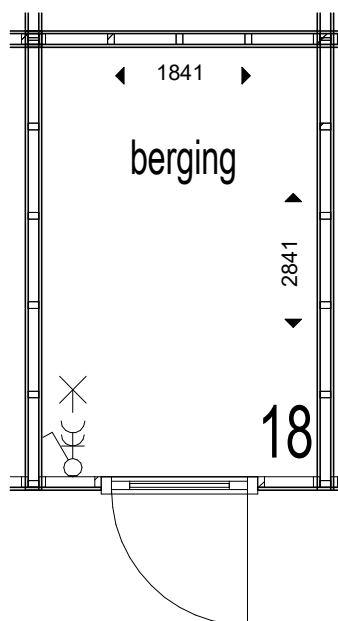

Begane grond 18