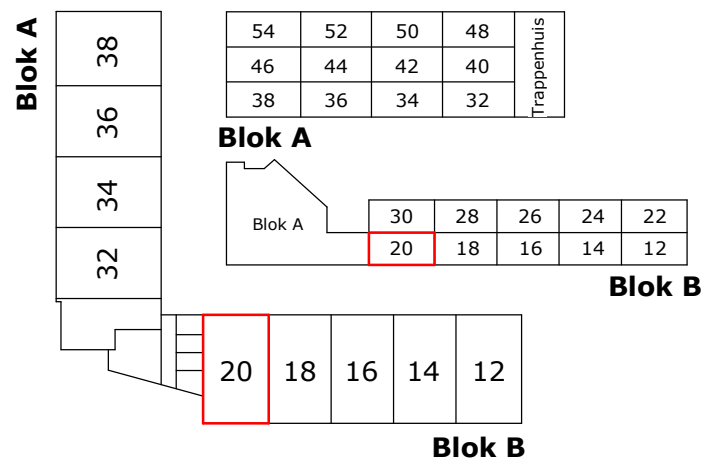

Begane grond 20