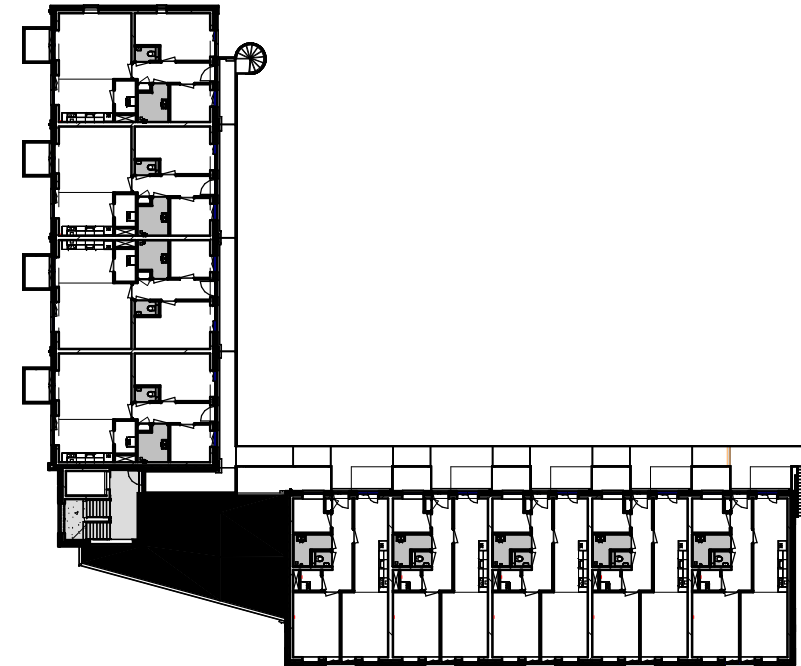

54	52	50	48	Trappenhuis
46	44	42	40	
38	36	34	32	

Blok A

Blok A	30	28	26	24	22
	20	18	16	14	12

Blok B

Tweede verdieping 54

Appartementen Het Buyten

Appartementen		
Huisnummer	Opp. per woning	Verdieping
12	62,71 m ²	00 begane grond
14	62,71 m ²	00 begane grond
16	62,71 m ²	00 begane grond
18	62,71 m ²	00 begane grond
20	62,71 m ²	00 begane grond
32	67,90 m ²	00 begane grond
34	67,90 m ²	00 begane grond
36	67,90 m ²	00 begane grond
38	67,90 m ²	00 begane grond
10	68,78 m ²	01 eerste verdieping
22	66,18 m ²	01 eerste verdieping
24	66,18 m ²	01 eerste verdieping
26	66,18 m ²	01 eerste verdieping
28	66,18 m ²	01 eerste verdieping
30	66,18 m ²	01 eerste verdieping
40	68,78 m ²	01 eerste verdieping
42	68,78 m ²	01 eerste verdieping
44	68,78 m ²	01 eerste verdieping
46	69,14 m ²	01 eerste verdieping
48	49,10 m ²	02 tweede verdieping
50	46,61 m ²	02 tweede verdieping
52	46,63 m ²	02 tweede verdieping
54	54,42 m ²	02 tweede verdieping