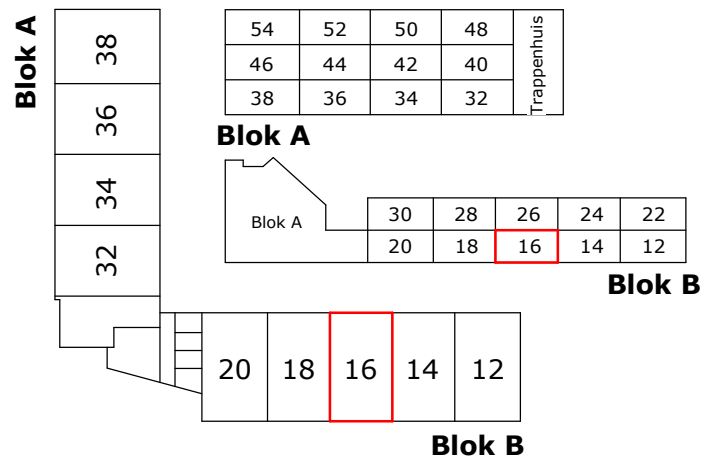

Begane grond 16