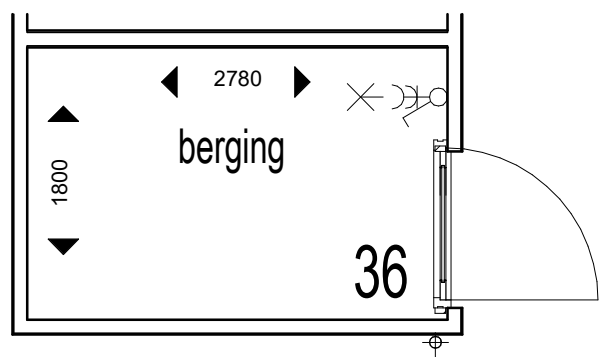

Begane grond 36