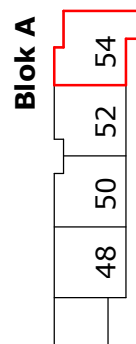

54	52	50	48	Trappenhuis
46	44	42	40	
38	36	34	32	

Blok A

Blok A	30	28	26	24	22
	20	18	16	14	12

Blok B

Blok B

Tweede verdieping 52

Anderloweg 54

SYMBOOL	OMSCHRIJVING
	Verdeelinrichting
	Schakelaar
	Serieschakelaar
	Wisselschakelaar
	Rol grondkabel
	Wandcontactdoos 1-voudig
	Wandcontactdoos 2-voudig, Compact, verticaal
	Wandcontactdoos 2-voudig, Duo, horizontaal
	Wandcontactdoos 2 fasen, kook
	Wandcontactdoos 3 fasen, kracht
	Aansluitpunt verlichting
	Aansluitpunt data
	Aansluitpunt bedraad
	Aansluitpunt onbedraad
	Drukknop
	Belschel
	Rookmelder
	Centraaldoos met lichtpunt
	Centraal aardpunt
	Plafond ventilatie
	Wand ventilatie

54	52	50	48	Trappenhuis
46	44	42	40	
38	36	34	32	

Blok A

Blok A	30	28	26	24	22
	20	18	16	14	12

Blok B

Tweede verdieping 54

Appartementen Het Buyten

Appartementen		
Huisnummer	Opp. per woning	Verdieping
12	62,71 m ²	00 begane grond
14	62,71 m ²	00 begane grond
16	62,71 m ²	00 begane grond
18	62,71 m ²	00 begane grond
20	62,71 m ²	00 begane grond
32	67,90 m ²	00 begane grond
34	67,90 m ²	00 begane grond
36	67,90 m ²	00 begane grond
38	67,90 m ²	00 begane grond
10	68,78 m ²	01 eerste verdieping
22	66,18 m ²	01 eerste verdieping
24	66,18 m ²	01 eerste verdieping
26	66,18 m ²	01 eerste verdieping
28	66,18 m ²	01 eerste verdieping
30	66,18 m ²	01 eerste verdieping
40	68,78 m ²	01 eerste verdieping
42	68,78 m ²	01 eerste verdieping
44	68,78 m ²	01 eerste verdieping
46	69,14 m ²	01 eerste verdieping
48	49,10 m ²	02 tweede verdieping
50	46,61 m ²	02 tweede verdieping
52	46,63 m ²	02 tweede verdieping
54	54,42 m ²	02 tweede verdieping