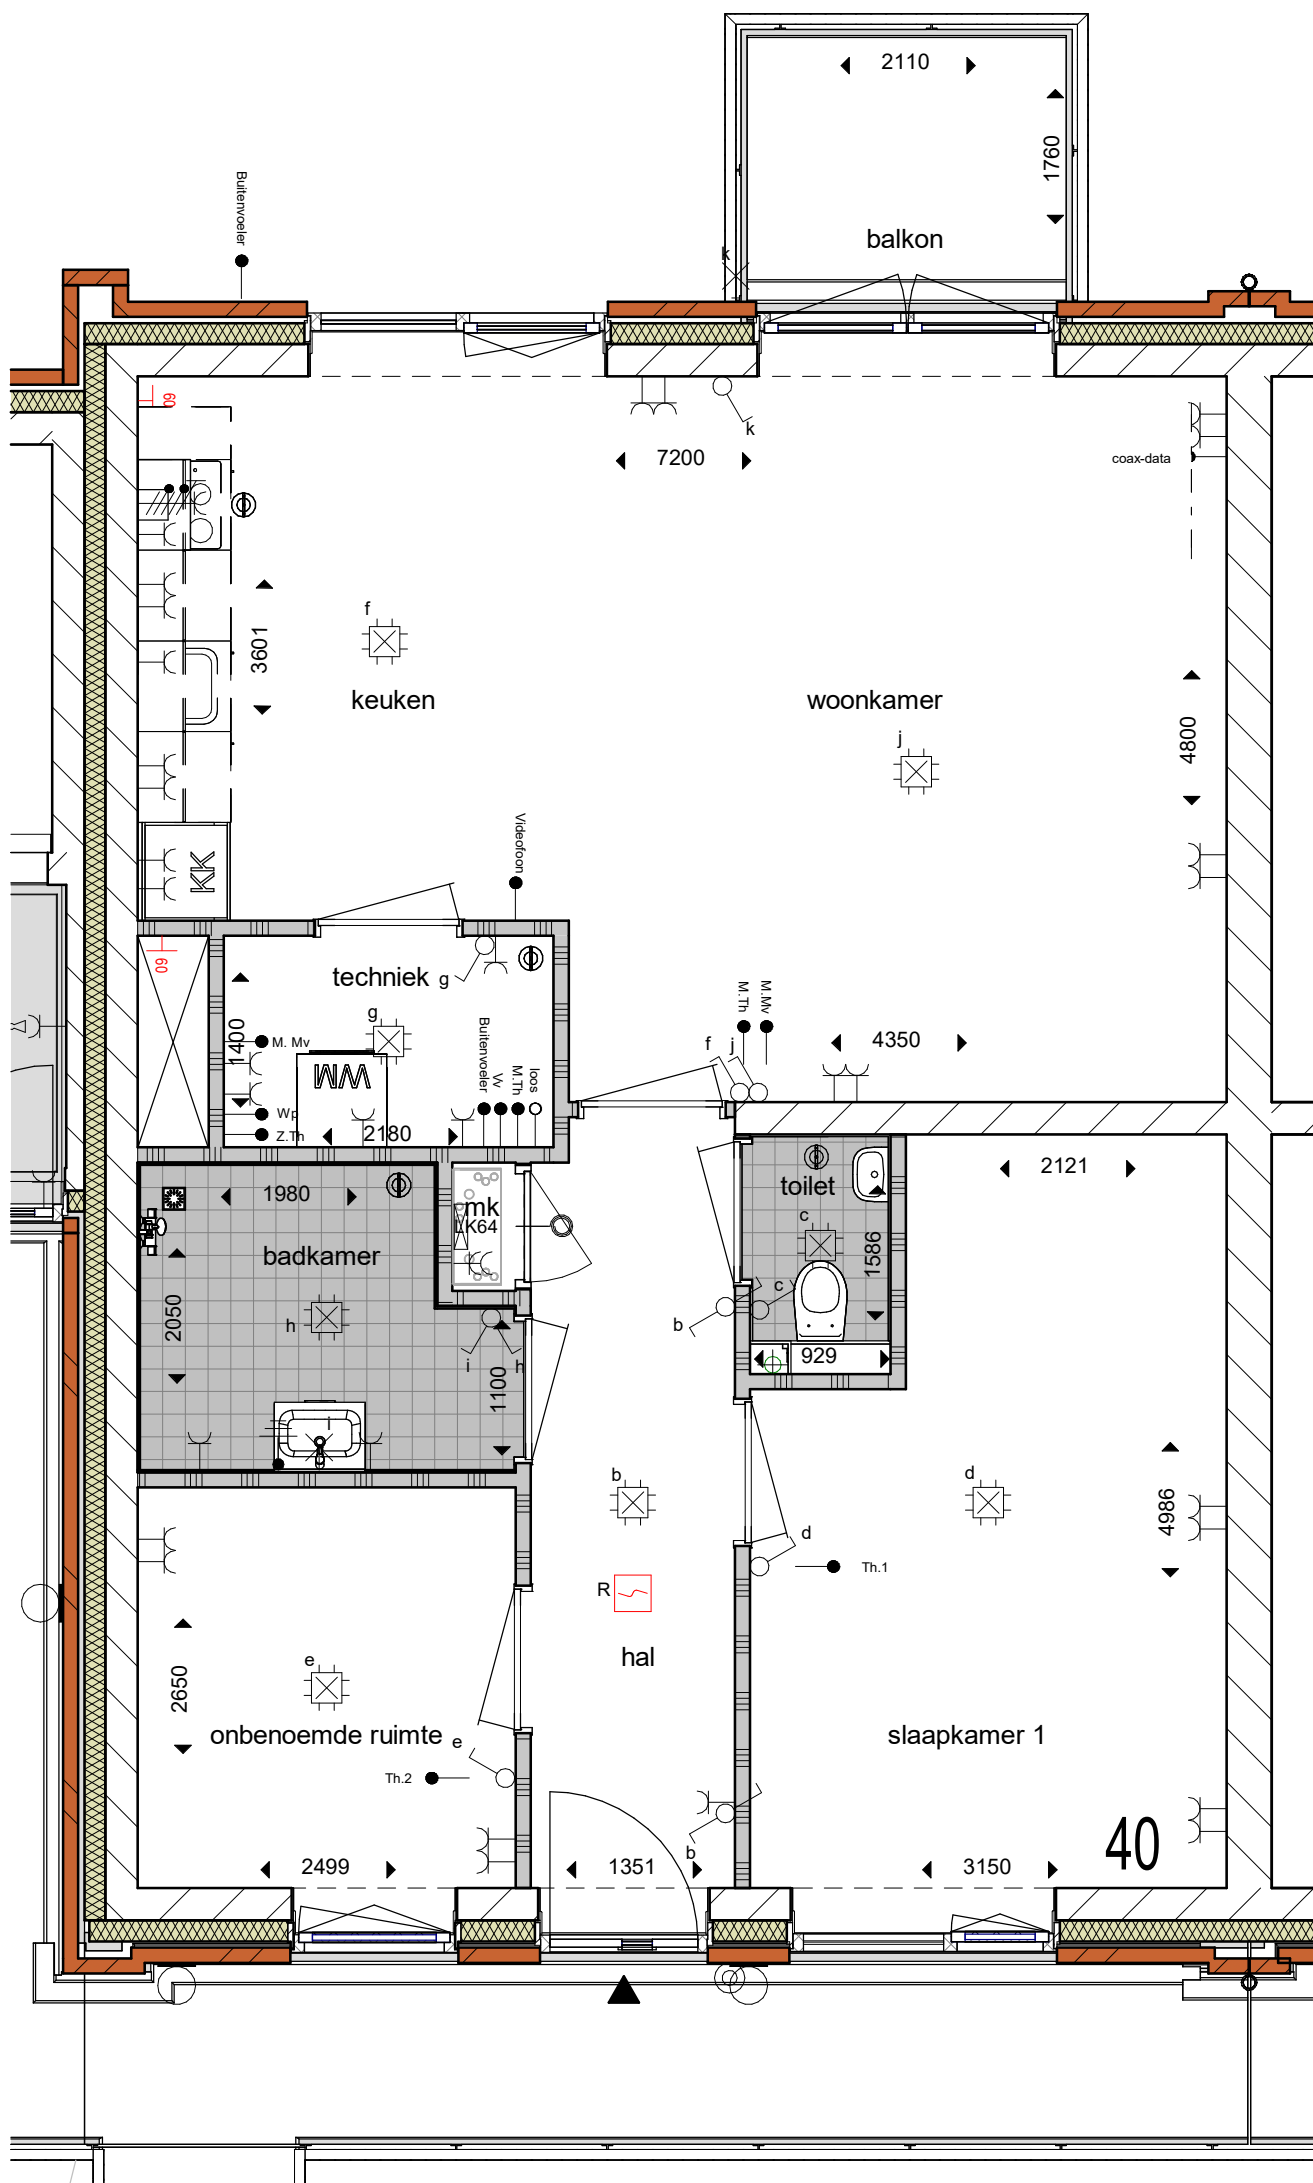

Begane grond 36

Anderloweg 38

SYMBOOL	OMSCHRIJVING
	Verdeelinrichting
	Schakelaar
	Serieschakelaar
	Wisselschakelaar
	Rol grondkabel
	Wandcontactdoos 1-voudig
	Wandcontactdoos 2-voudig, Compact, verticaal
	Wandcontactdoos 2-voudig, Duo, horizontaal
	Wandcontactdoos 2 fasen, kook
	Wandcontactdoos 3 fasen, kracht
	Aansluitpunt verlichting
	Aansluitpunt data
	Aansluitpunt bedraad
	Aansluitpunt onbedraad
	Drukknop
	Belschel
	Rookmelder
	Centraaldoos met lichtpunt
	Centraal aardpunt
	Plafond ventilatie
	Wand ventilatie

Blok A

54	52	50	48	Trappenhuis
46	44	42	40	
38	36	34	32	

Blok A

Blok A	30	28	26	24	22
	20	18	16	14	12

Blok B

Blok B

Begane grond 38

Anderloweg 40

SYMBOOL	OMSCHRIJVING
	Verdeelinrichting
	Schakelaar
	Serieschakelaar
	Wisselschakelaar
	Rol grondkabel
	Wandcontactdoos 1-voudig
	Wandcontactdoos 2-voudig, Compact, verticaal
	Wandcontactdoos 2-voudig, Duo, horizontaal
	Wandcontactdoos 2 fasen, kook
	Wandcontactdoos 3 fasen, kracht
	Aansluitpunt verlichting
	Aansluitpunt data
	Aansluitpunt bedraad
	Aansluitpunt onbedraad
	Drukknop
	Belschel
	Rookmelder
	Centraaldoos met lichtpunt
	Centraal aardpunt
	Plafond ventilatie
	Wand ventilatie