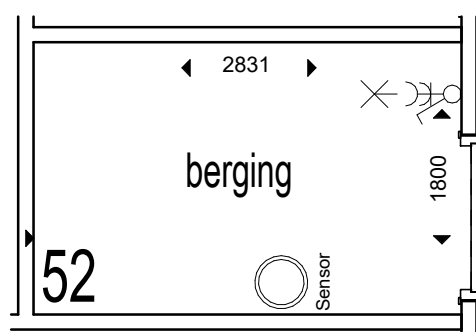

54	52	50	48	Trappenhuis
46	44	42	40	
38	36	34	32	

Blok A

Blok A	30	28	26	24	22
	20	18	16	14	12

Blok B

Blok B

Tweede verdieping 50

Anderloweg 52

SYMBOOL	OMSCHRIJVING
	Verdeelinrichting
	Schakelaar
	Serieschakelaar
	Wisselschakelaar
	Rol grondkabel
	Wandcontactdoos 1-voudig
	Wandcontactdoos 2-voudig, Compact, verticaal
	Wandcontactdoos 2-voudig, Duo, horizontaal
	Wandcontactdoos 2 fasen, kook
	Wandcontactdoos 3 fasen, kracht
	Aansluitpunt verlichting
	Aansluitpunt data
	Aansluitpunt bedraad
	Aansluitpunt onbedraad
	Drukknop
	Belschel
	Rookmelder
	Centraaldoos met lichtpunt
	Centraal aardpunt
	Plafond ventilatie
	Wand ventilatie