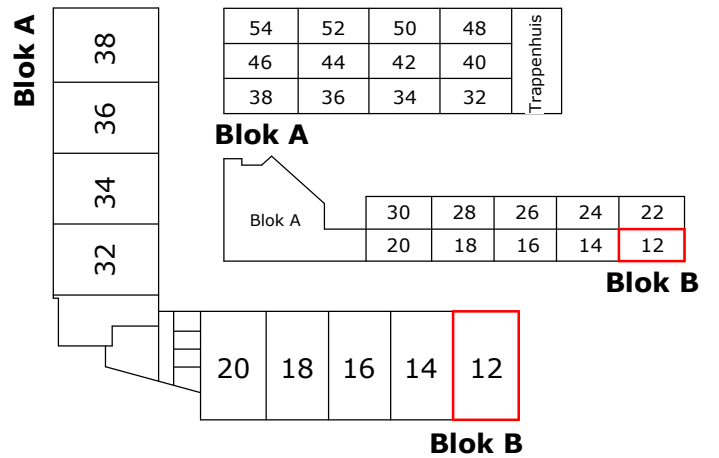

Begane grond 12