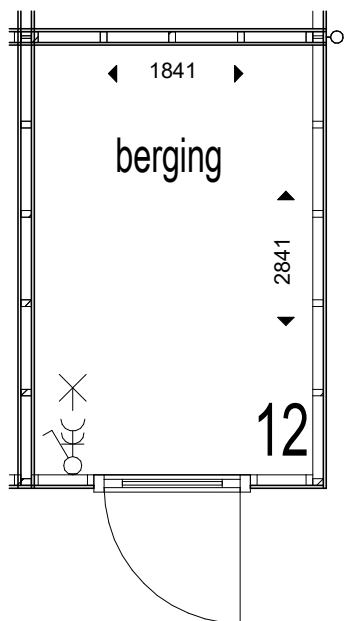

Begane grond 12