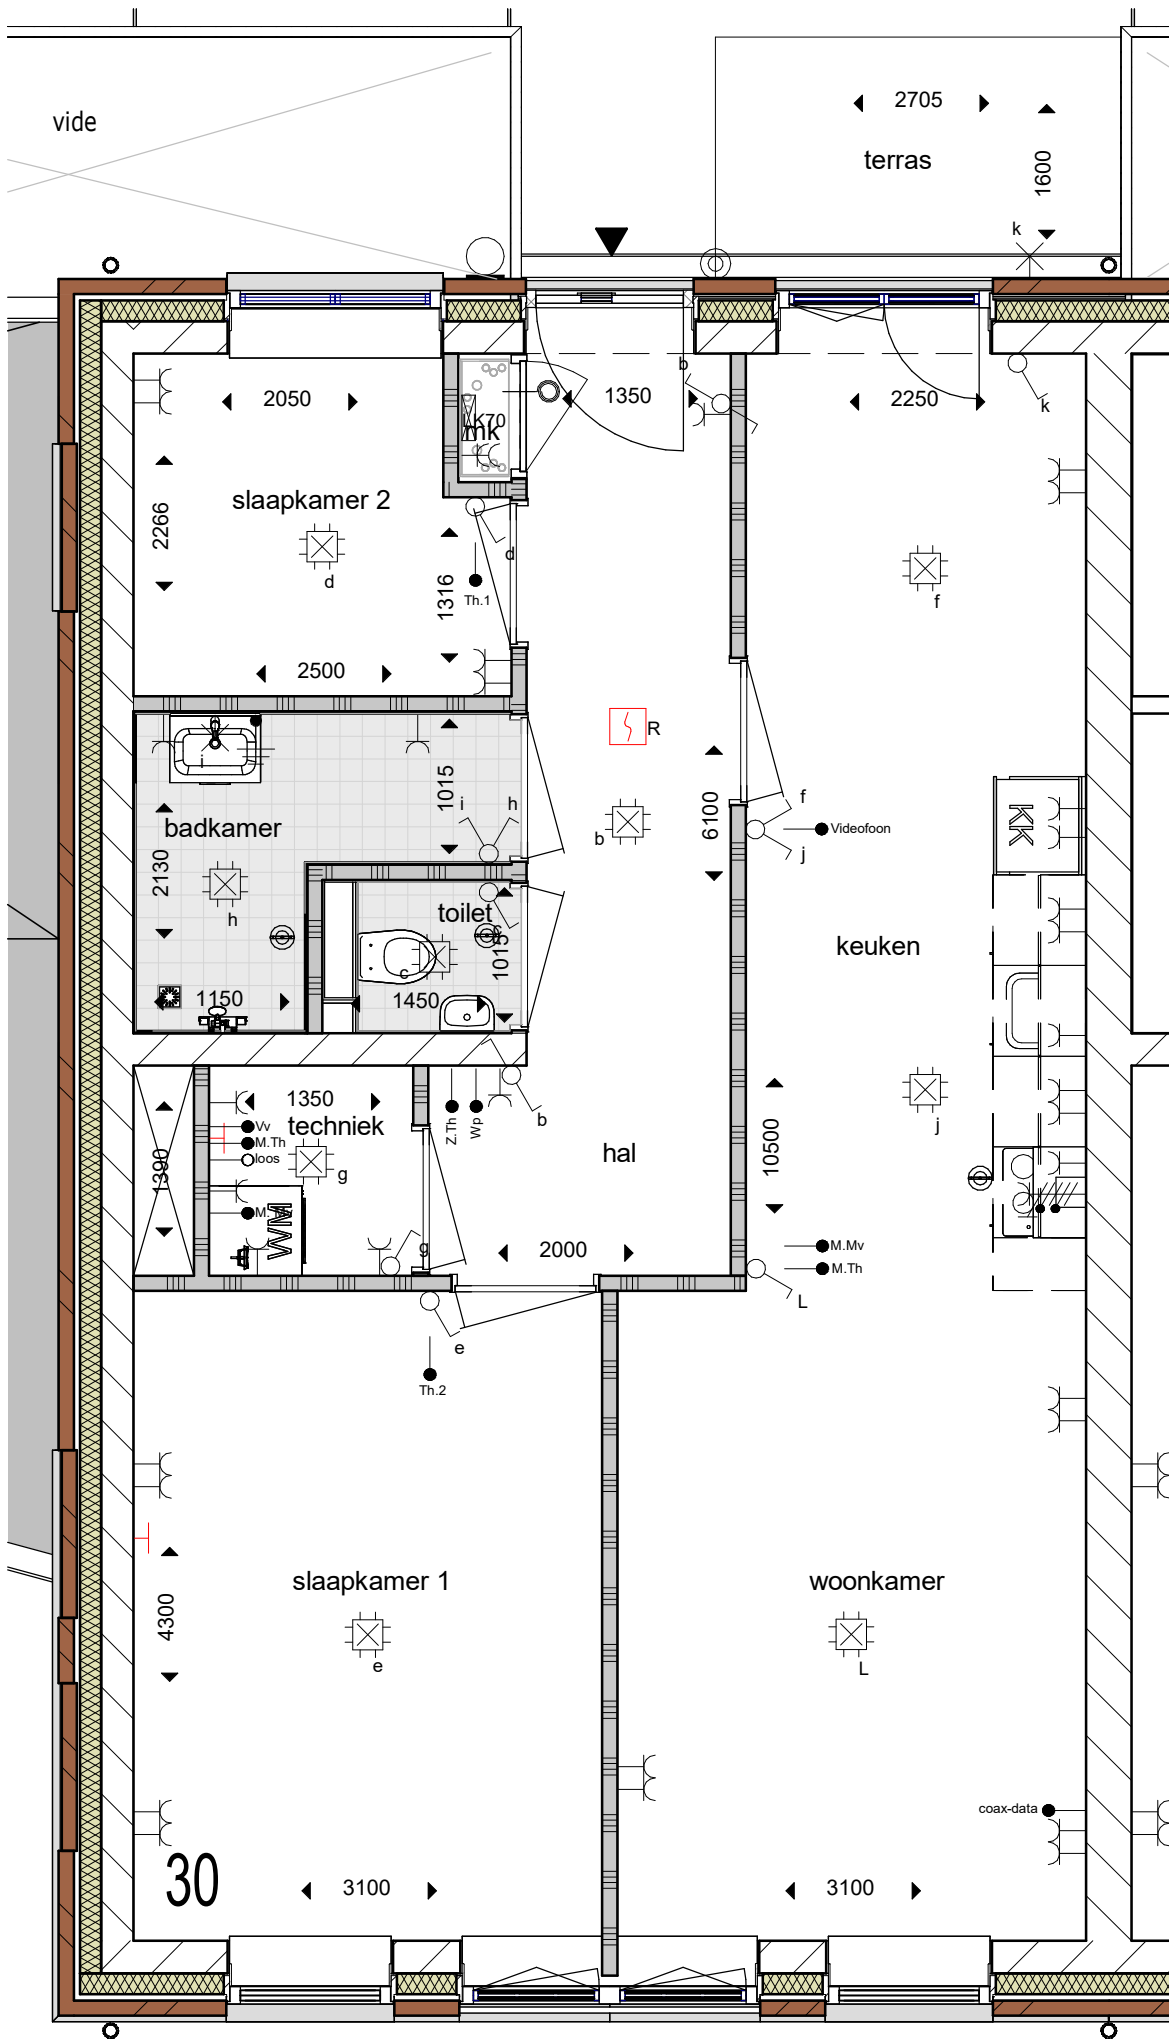

Anderloweg 28

SYMBOOL	OMSCHRIJVING
	Verdeelinrichting
	Schakelaar
	Serieschakelaar
	Wisselschakelaar
	Rol grondkabel
	Wandcontactdoos 1-voudig
	Wandcontactdoos 2-voudig, Compact, verticaal
	Wandcontactdoos 2-voudig, Duo, horizontaal
	Wandcontactdoos 2 fasen, kook
	Wandcontactdoos 3 fasen, kracht
	Aansluitpunt verlichting
	Aansluitpunt data
	Aansluitpunt bedraad
	Aansluitpunt onbedraad
	Drukknop
	Belschel
	Rookmelder
	Centraaldoos met lichtpunt
	Centraal aardpunt
	Plafond ventilatie
	Wand ventilatie

Eerste verdieping 28

Anderloweg 30

SYMBOOL	OMSCHRIJVING
	Verdeelinrichting
	Schakelaar
	Serieschakelaar
	Wisselschakelaar
	Rol grondkabel
	Wandcontactdoos 1-voudig
	Wandcontactdoos 2-voudig, Compact, verticaal
	Wandcontactdoos 2-voudig, Duo, horizontaal
	Wandcontactdoos 2 fasen, kook
	Wandcontactdoos 3 fasen, kracht
	Aansluitpunt verlichting
	Aansluitpunt data
	Aansluitpunt bedraad
	Aansluitpunt onbedraad
	Drukknop
	Belschel
	Rookmelder
	Centraaldoos met lichtpunt
	Centraal aardpunt
	Plafond ventilatie
	Wand ventilatie

Eerste verdieping 30

Anderloweg 32

SYMBOOL	OMSCHRIJVING
	Verdeelinrichting
	Schakelaar
	Serieschakelaar
	Wisselschakelaar
	Rol grondkabel
	Wandcontactdoos 1-voudig
	Wandcontactdoos 2-voudig, Compact, verticaal
	Wandcontactdoos 2-voudig, Duo, horizontaal
	Wandcontactdoos 2 fasen, kook
	Wandcontactdoos 3 fasen, kracht
	Aansluitpunt verlichting
	Aansluitpunt data
	Aansluitpunt bedraad
	Aansluitpunt onbedraad
	Drukknop
	Belschel
	Rookmelder
	Centraaldoos met lichtpunt
	Centraal aardpunt
	Plafond ventilatie
	Wand ventilatie