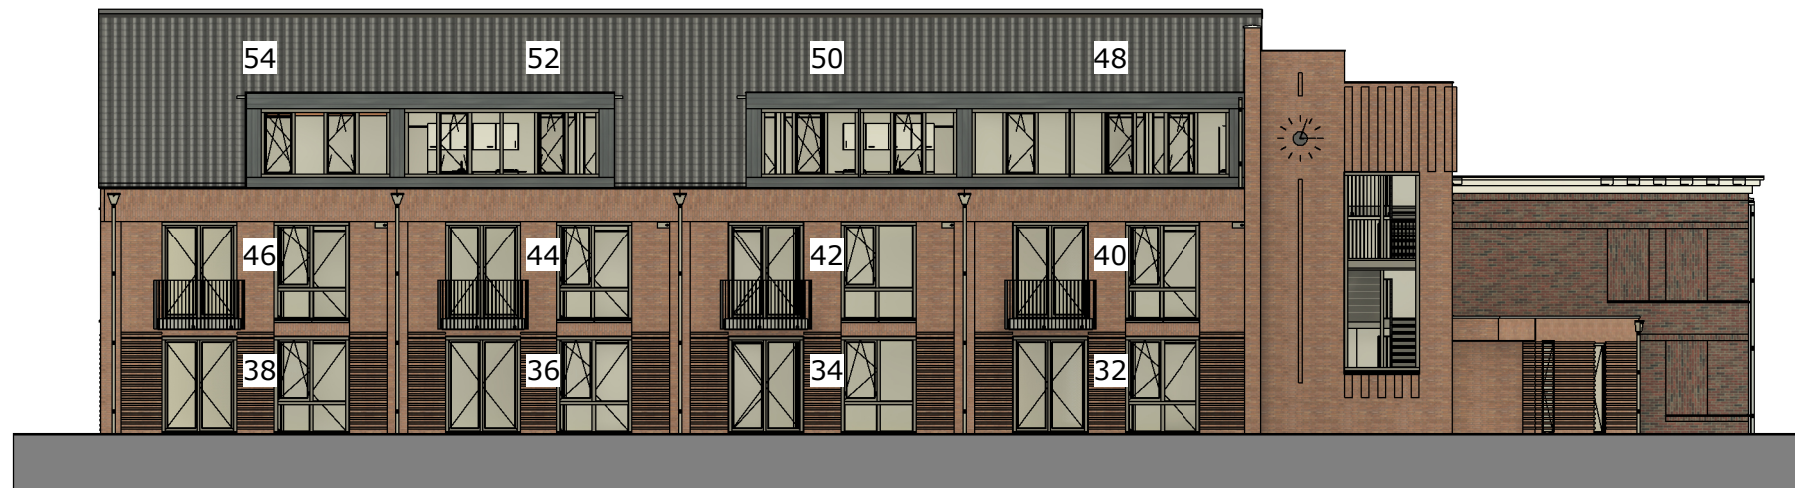

Oostgevel Anderloweg

Schaal: 1 : 200