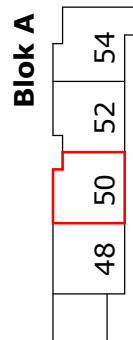

54	52	50	48	Trappenhuis
46	44	42	40	
38	36	34	32	

Blok A

Blok A	30	28	26	24	22
	20	18	16	14	12

Blok B

Blok B

Tweede verdieping 48

Anderloweg 50

SYMBOOL	OMSCHRIJVING
	Verdeelinrichting
	Schakelaar
	Serieschakelaar
	Wisselschakelaar
	Rol grondkabel
	Wandcontactdoos 1-voudig
	Wandcontactdoos 2-voudig, Compact, verticaal
	Wandcontactdoos 2-voudig, Duo, horizontaal
	Wandcontactdoos 2 fasen, kook
	Wandcontactdoos 3 fasen, kracht
	Aansluitpunt verlichting
	Aansluitpunt data
	Aansluitpunt bedraad
	Aansluitpunt onbedraad
	Drukknop
	Belschel
	Rookmelder
	Centraaldoos met lichtpunt
	Centraal aardpunt
	Plafond ventilatie
	Wand ventilatie

54	52	50	48	Trappenhuis
46	44	42	40	
38	36	34	32	

Blok A

Blok A	30	28	26	24	22
	20	18	16	14	12

Blok B

Blok B

Tweede verdieping 50

Anderloweg 52

SYMBOOL	OMSCHRIJVING
	Verdeelinrichting
	Schakelaar
	Serieschakelaar
	Wisselschakelaar
	Rol grondkabel
	Wandcontactdoos 1-voudig
	Wandcontactdoos 2-voudig, Compact, verticaal
	Wandcontactdoos 2-voudig, Duo, horizontaal
	Wandcontactdoos 2 fasen, kook
	Wandcontactdoos 3 fasen, kracht
	Aansluitpunt verlichting
	Aansluitpunt data
	Aansluitpunt bedraad
	Aansluitpunt onbedraad
	Drukknop
	Belschel
	Rookmelder
	Centraaldoos met lichtpunt
	Centraal aardpunt
	Plafond ventilatie
	Wand ventilatie