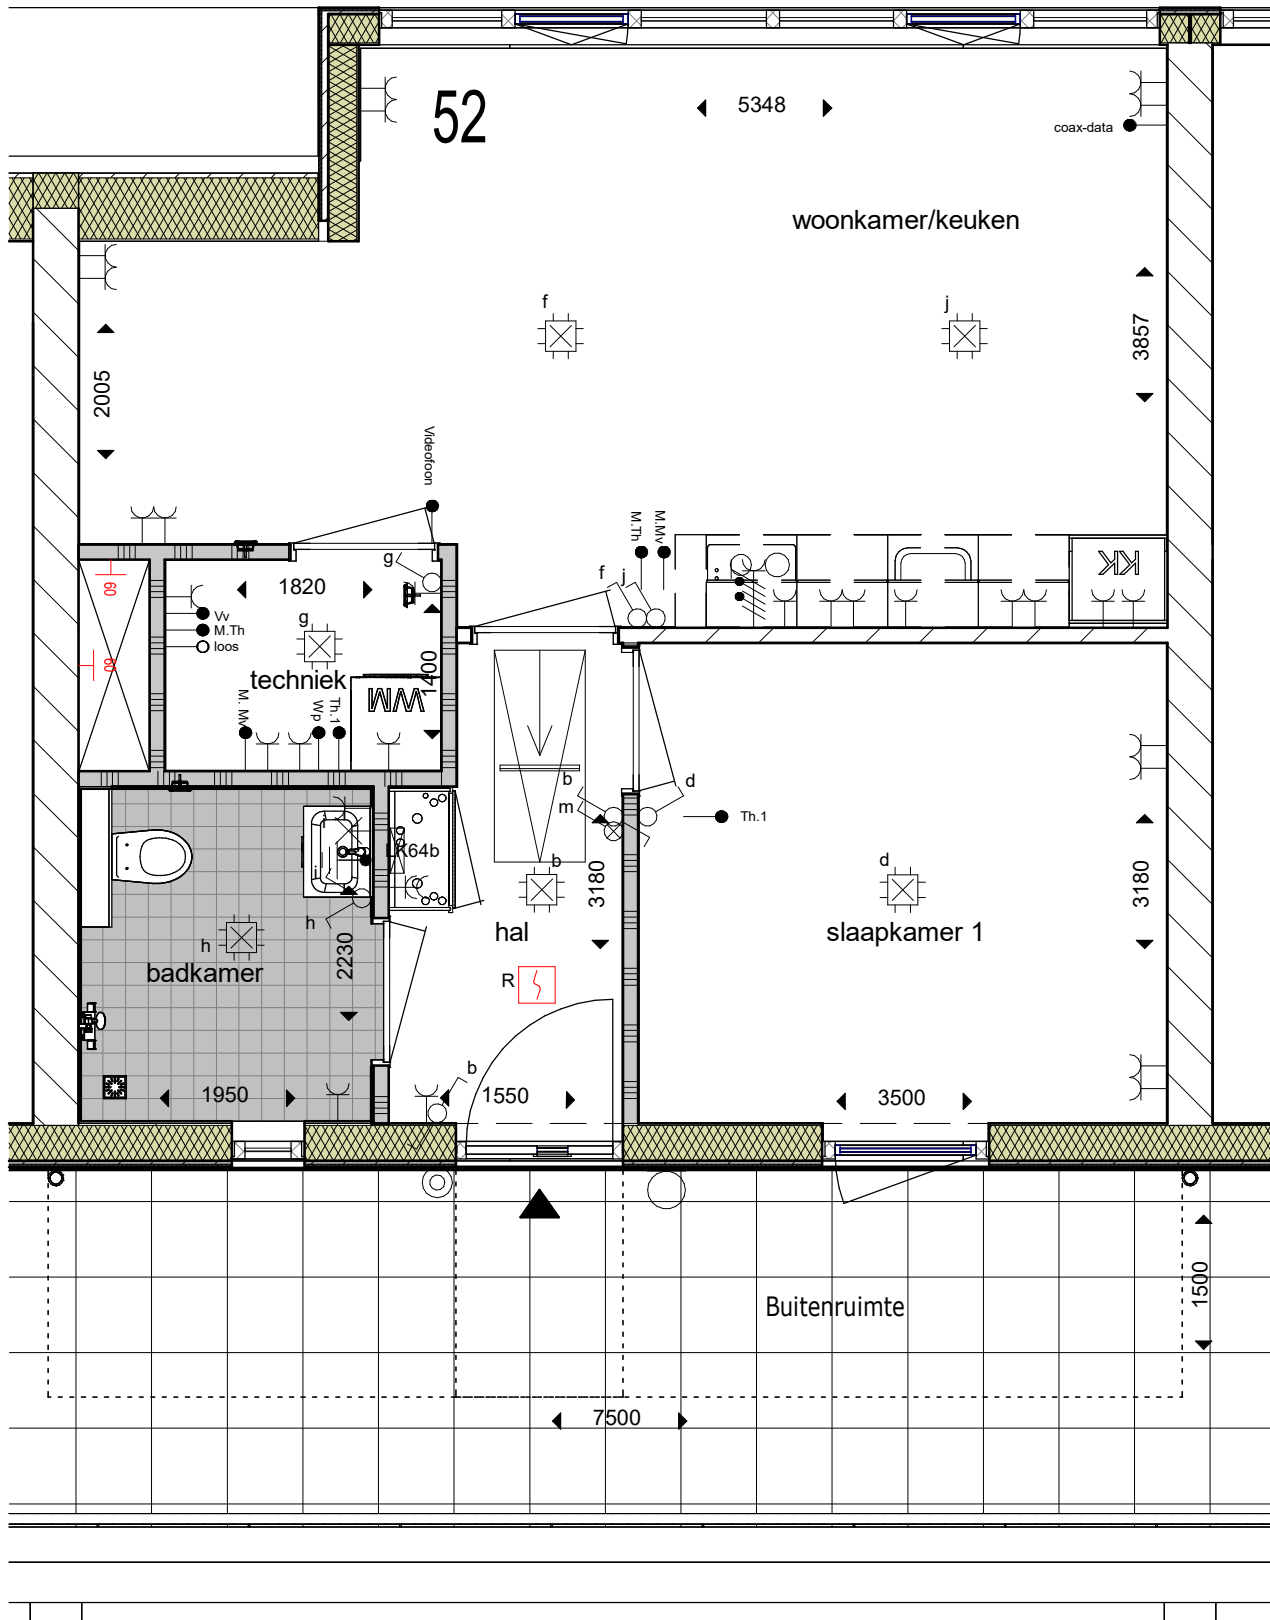

54	52	50	48	Trappenhuis
46	44	42	40	
38	36	34	32	

Blok A

Blok A	30	28	26	24	22
	20	18	16	14	12

Blok B

Blok B

Tweede verdieping 50

Anderloweg 52

SYMBOOL	OMSCHRIJVING
	Verdeelinrichting
	Schakelaar
	Serieschakelaar
	Wisselschakelaar
	Rol grondkabel
	Wandcontactdoos 1-voudig
	Wandcontactdoos 2-voudig, Compact, verticaal
	Wandcontactdoos 2-voudig, Duo, horizontaal
	Wandcontactdoos 2 fasen, kook
	Wandcontactdoos 3 fasen, kracht
	Aansluitpunt verlichting
	Aansluitpunt data
	Aansluitpunt bedraad
	Aansluitpunt onbedraad
	Drukknop
	Belschel
	Rookmelder
	Centraaldoos met lichtpunt
	Centraal aardpunt
	Plafond ventilatie
	Wand ventilatie