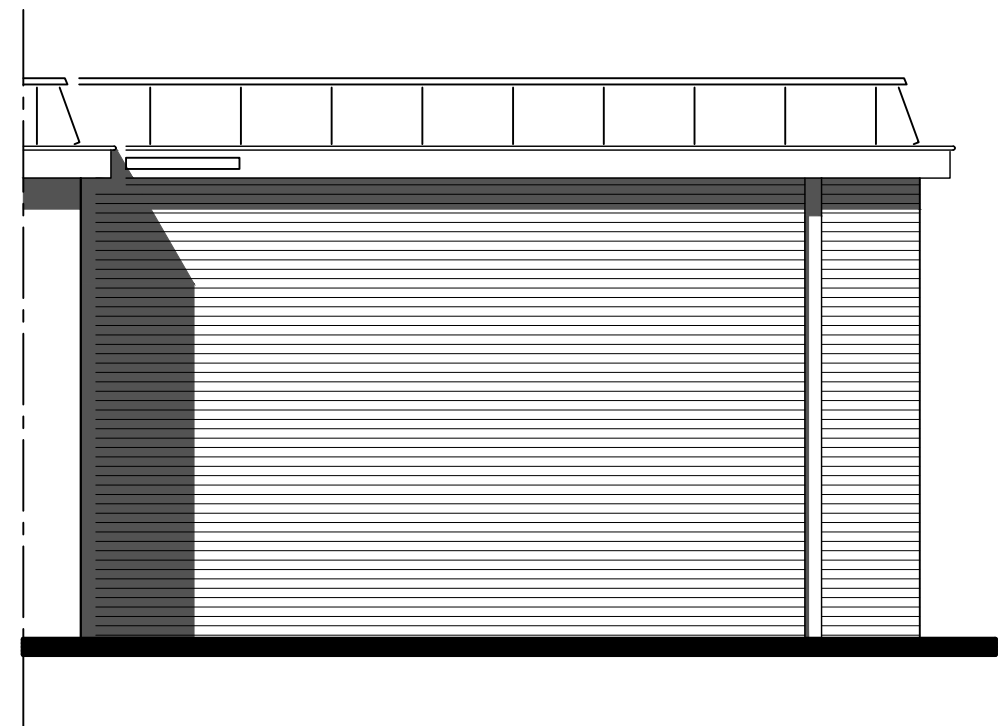

Achtergevel
Molenstraat 58
1:50