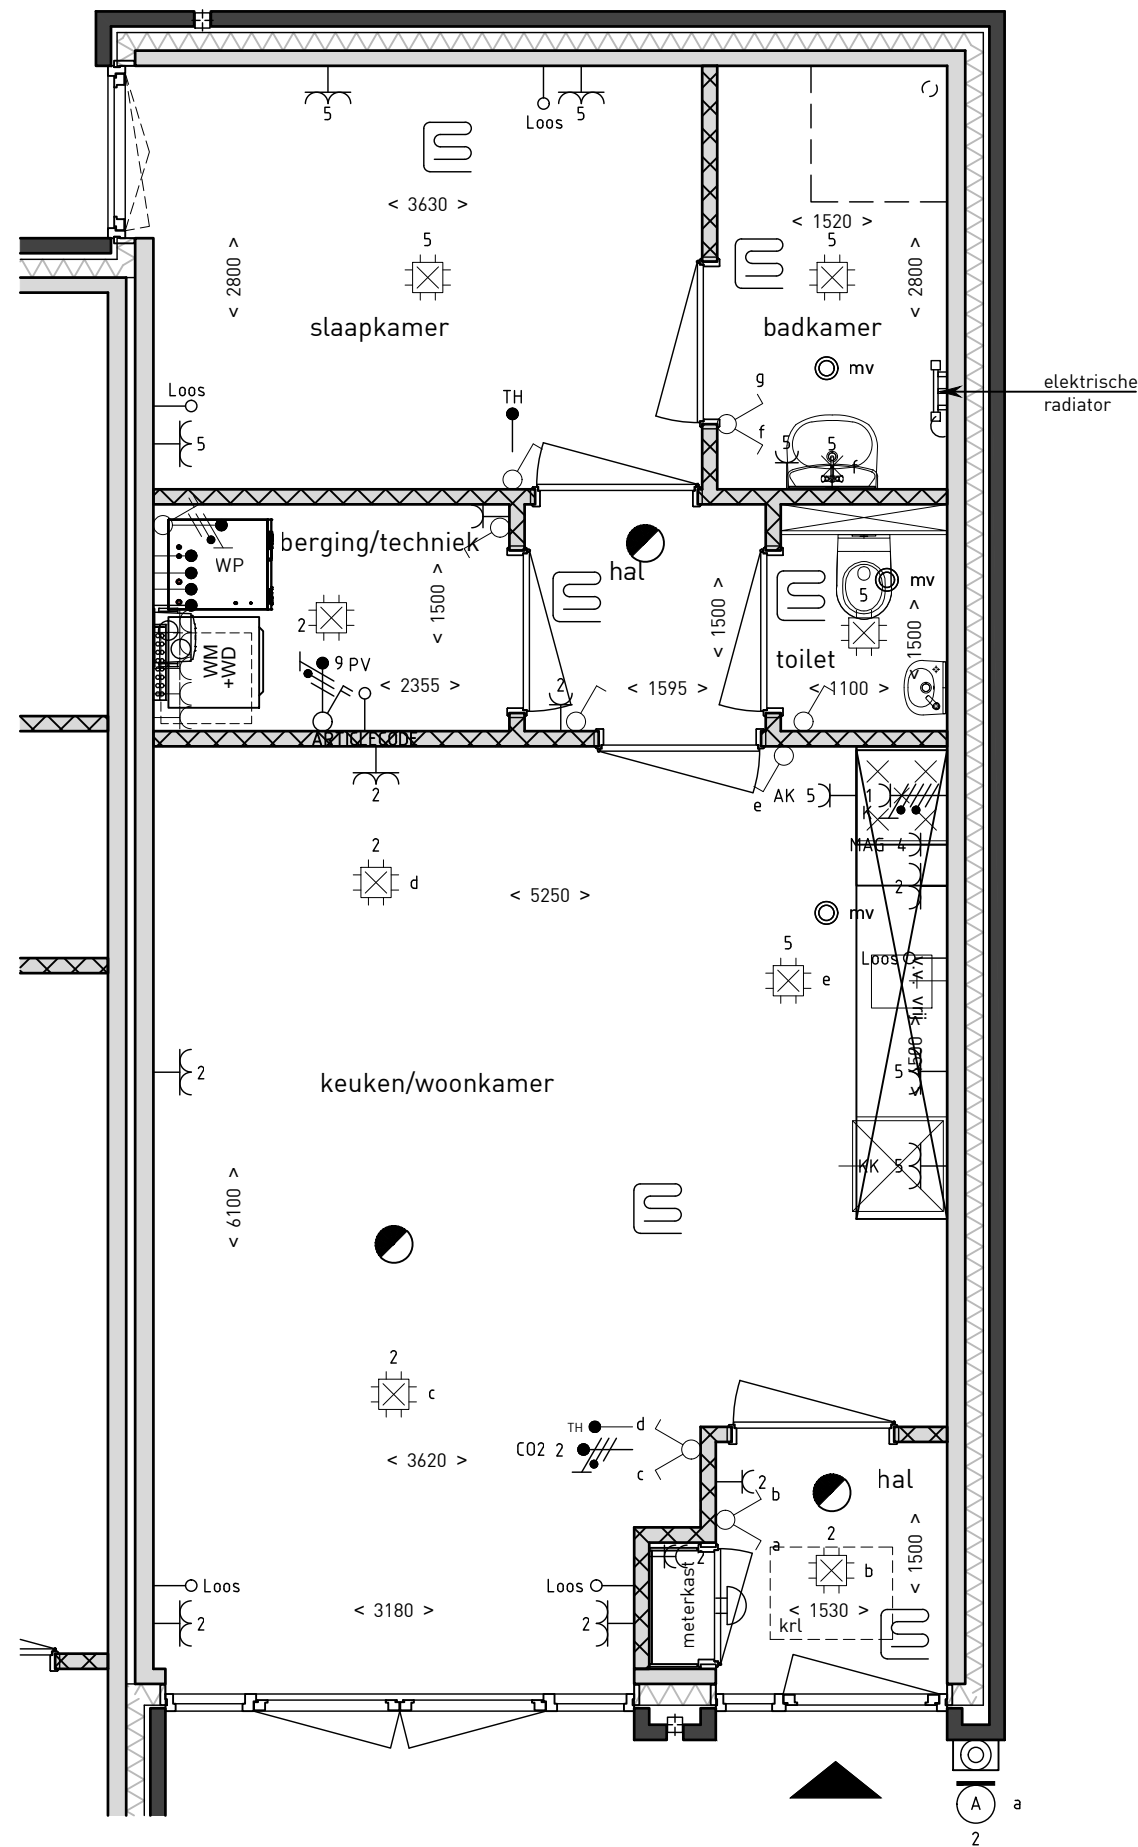

### renvooi installaties

omschrijving:	hoogte:
aansl. 1 fase, nul+bescherm-contact (CO2 1500+)	1050+
aansl. 1 fase, nul+bescherm-contact, geschakeld	1050+
aansluitpunt bedraad (TH 1500+)	300+
aansluitpunt niet bedraad	300+
aansluitpunt licht	1800+
armatuur aan de wand	2050+
schel deurbel	2300+
centraal deur met lichtpunt	plafond
enkele wandcontactdoos inbouw	1050+
dubbele wandcontactdoos opbouw	1600+
dubbele wandcontactdoos inbouw	300+
contactdoos, perilex	-
belddrukker	1100+
rookmelders	plafond
schakelaars	1050+
schakelaar, serie	1050+
ruimte voorzien van vloerverwarming	
mv afzuigpunt mv plafond <small>let op: de mv-punten zijn indicatief aangegeven</small>	
mv afzuigpunt mv in wand <small>let op: de mv-punten zijn indicatief aangegeven</small>	

### renvooi algemeen

- entree
- rookmelder
- kk koelkast
- wm wasmachine
- wd wasdroger
- wp warmtepomp
- krl kruipruimte

## Molenstraat 58

begane grond

1:50

Aan deze tekeningen kunt u geen rechten ontlenen