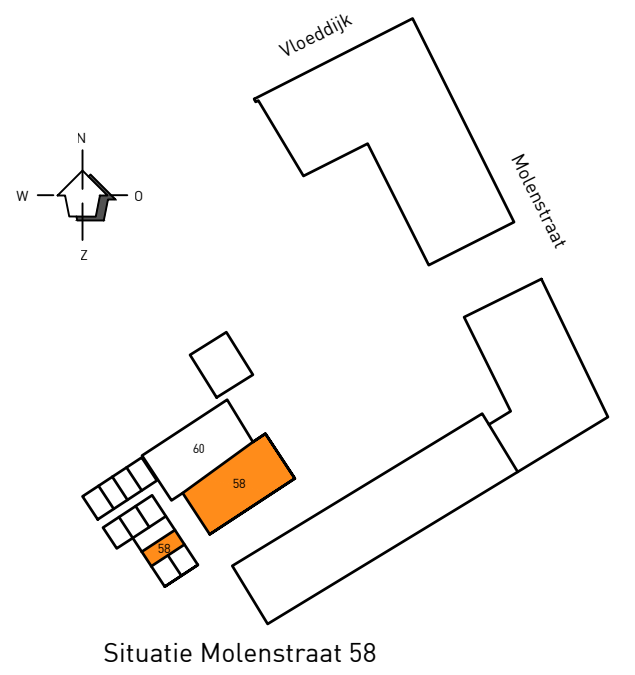

### renvooi installaties

omschrijving:	hoogte:
aansl. 1 fase, nul+bescherm-contact (CO2 1500+)	1050+
aansl. 1 fase, nul+bescherm-contact, geschakeld	1050+
aansluitpunt bedraad (TH 1500+)	300+
aansluitpunt niet bedraad	300+
aansluitpunt licht	1800+
armatuur aan de wand	2050+
schel deurbel	2300+
centraal deur met lichtpunt	plafond
enkele wandcontactdoos inbouw	1050+
dubbele wandcontactdoos opbouw	1600+
dubbele wandcontactdoos inbouw	300+
contactdoos, perilex	-
belddrukker	1100+
rookmelders	plafond
schakelaars	1050+
schakelaar, serie	1050+
ruimte voorzien van vloerverwarming	
mv afzuigpunt mv plafond <small>let op: de mv-punten zijn indicatief aangegeven</small>	
mv afzuigpunt mv in wand <small>let op: de mv-punten zijn indicatief aangegeven</small>	

### renvooi algemeen

- entree
- rookmelder
- kk koelkast
- wm wasmachine
- wd wasdroger
- wp warmtepomp
- krl kruipruimte

## Molenstraat 58

begane grond

1:50

Aan deze tekeningen kunt u geen rechten ontlenen