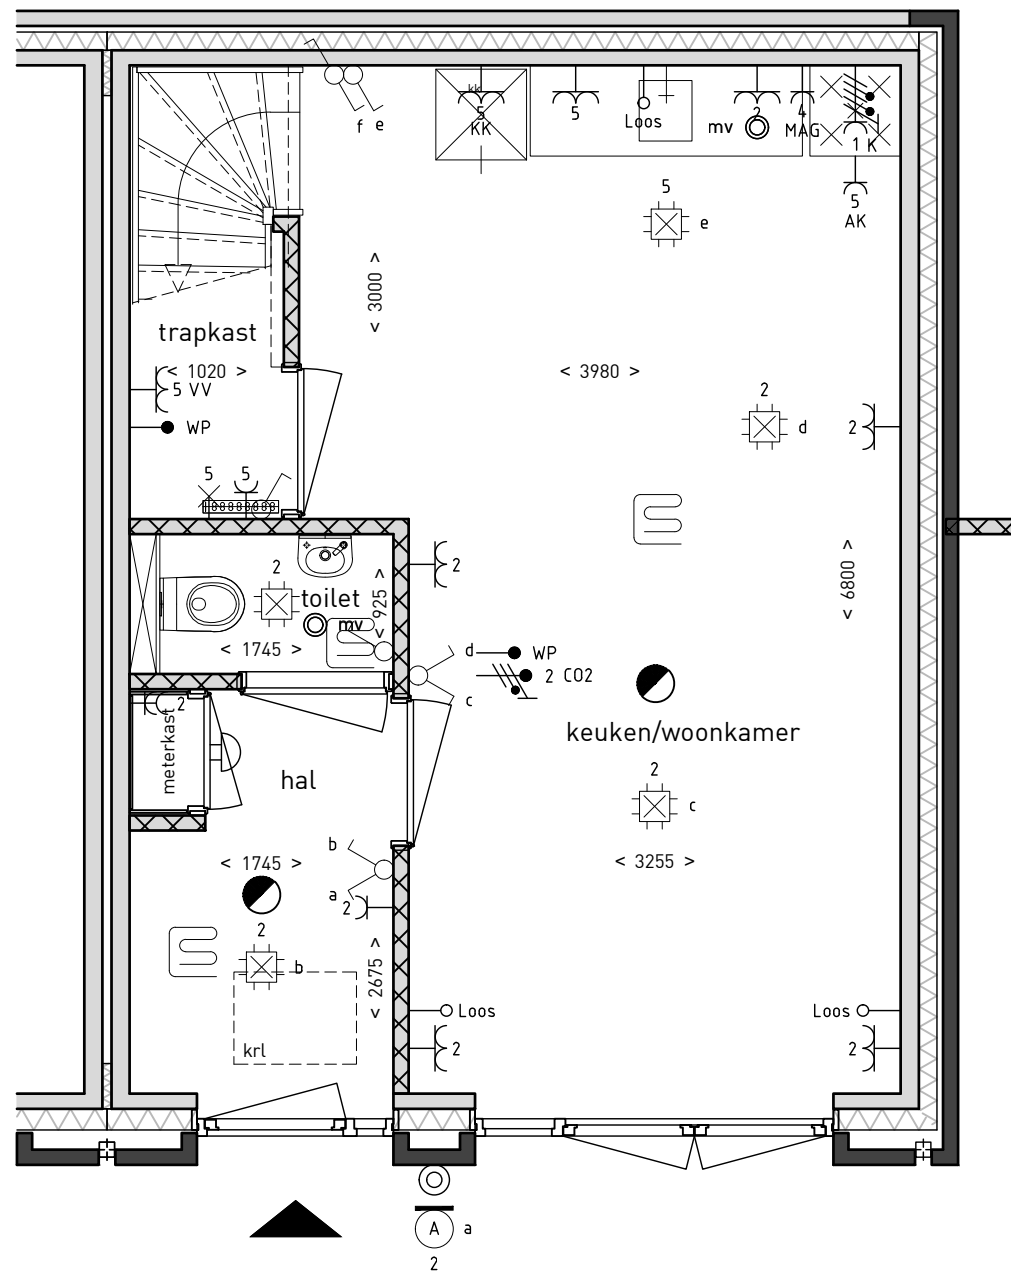

Molenstraat 56

begane grond

1:50