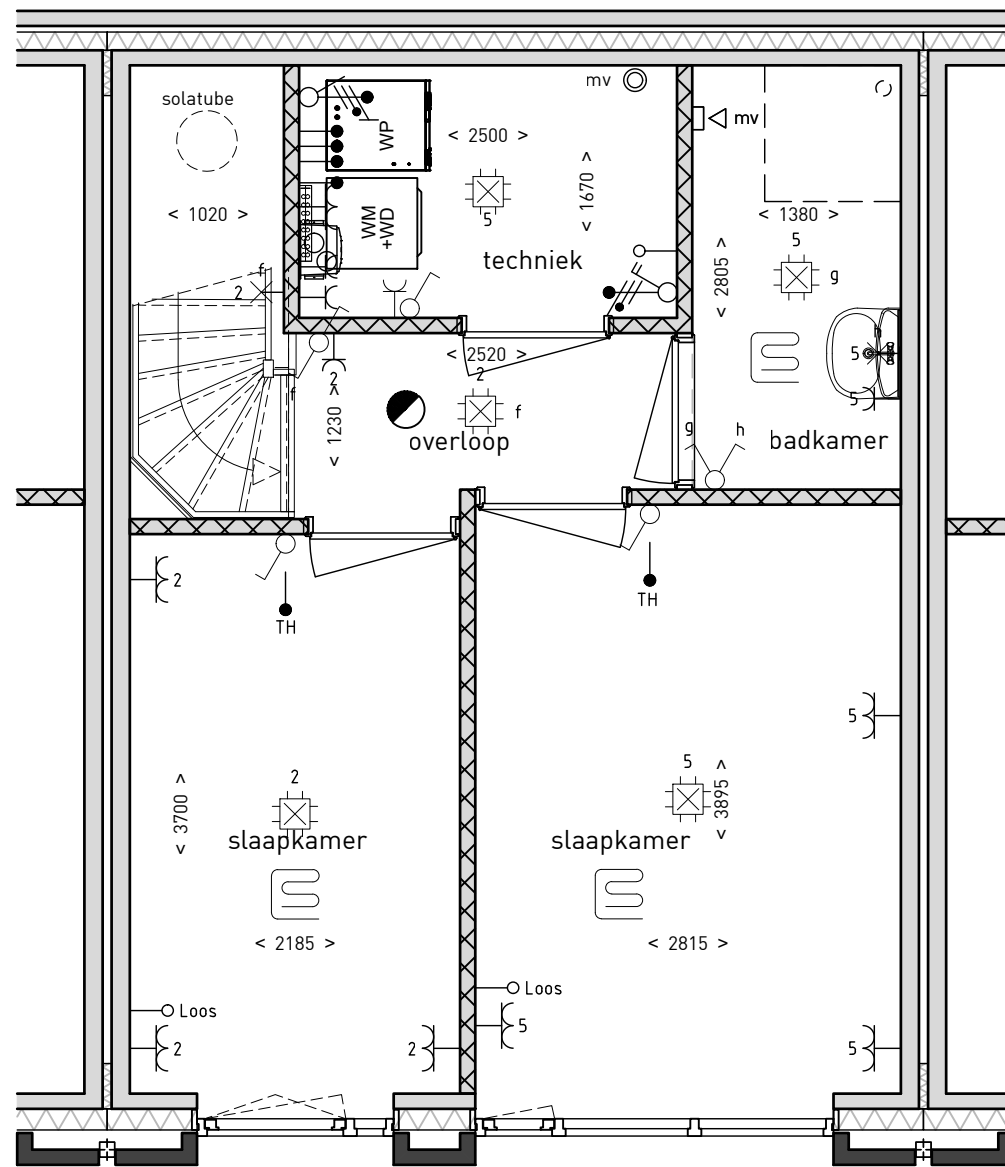

verdieping

renvooi installaties

omschrijving:	hoogte:
aansl. 1 fase, nul+bescherm-contact (CO2 1500+)	1050+
aansl. 1 fase, nul+bescherm-contact, geschakeld	1050+
aansluitpunt bedraad (TH 1500+)	300+
aansluitpunt niet bedraad	300+
aansluitpunt licht	1800+
armatuur aan de wand	2050+
schel deurbel	2300+
centraal deur met lichtpunt	plafond
enkele wandcontactdoos inbouw	1050+
dubbele wandcontactdoos opbouw	1600+
dubbele wandcontactdoos inbouw	300+
contactdoos, perilex	-
bedrukker	1100+
rookmelders	plafond
schakelaars	1050+
schakelaar, serie	1050+
ruimte voorzien van vloerverwarming	
mv afzuigpunt mv plafond let op: de mv-punten zijn indicatief aangegeven	
mv afzuigpunt mv in wand let op: de mv-punten zijn indicatief aangegeven