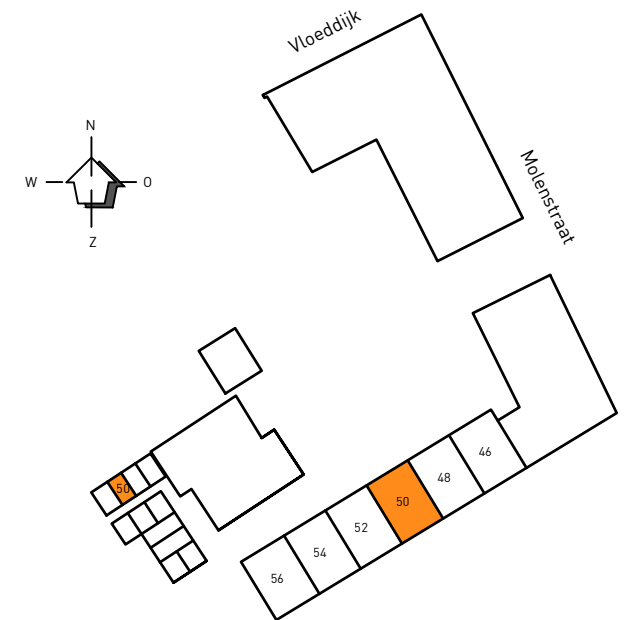

renvooi algemeen

- entree
- rookmelder
- kk koelkast
- wm wasmachine
- wd wasdroger
- wp warmtepomp
- krl kruipluik

Situatie Molenstraat 50