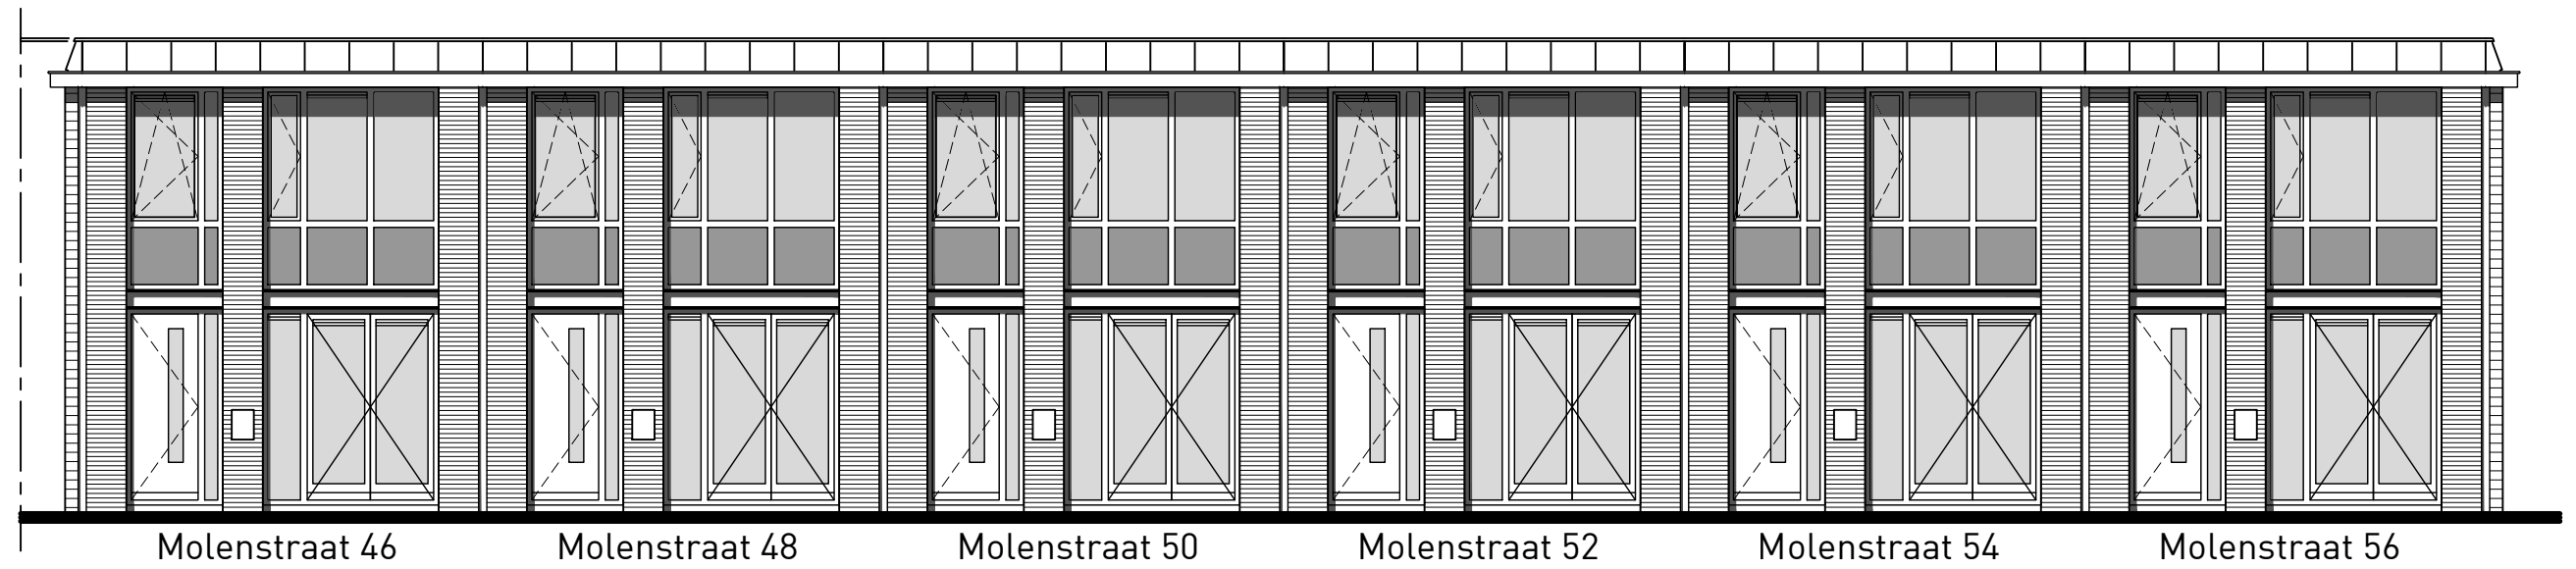

Molenstraat 46  
begane grond  
1:50

verdieping

### renvooi algemeen

- entree
- rookmelder
- kk koelkast
- wm wasmachine
- wd wasdroger
- wp warmtepomp
- krl kruipluik

Situatie Molenstraat 56

Linker zijgevel  
Molenstraat 46  
1:50

Voorgevel  
Molenstraat 46 t/m 56  
1:50

Rechter zijgevel  
Molenstraat 56  
1:50