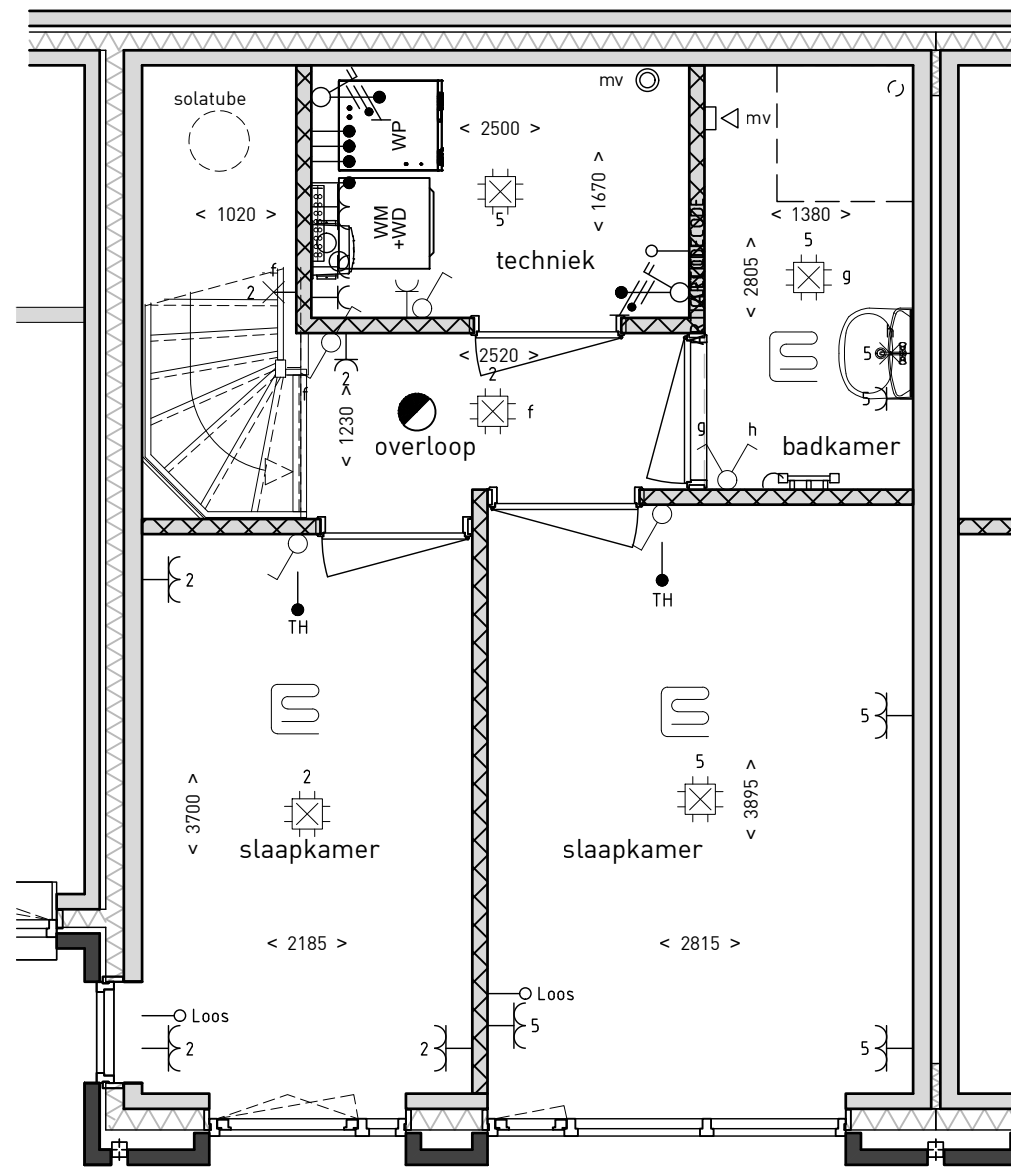

Molenstraat 46  
begane grond  
1:50

verdieping

### renvooi installaties

omschrijving:	hoogte:
aansl. 1 fase, nul+bescherm-contact (CO2 1500+)	1050+
aansl. 1 fase, nul+bescherm-contact, geschakeld	1050+
aansluitpunt bedraad (TH 1500+)	300+
aansluitpunt niet bedraad	300+
aansluitpunt licht	1800+
armatuur aan de wand	2050+
schel deurbel	2300+
centraal deur met lichtpunt	plafond
enkele wandcontactdoos inbouw	1050+
dubbele wandcontactdoos opbouw	1600+
dubbele wandcontactdoos inbouw	300+
contactdoos, perilex	-
beldrukker	1100+
rookmelders	plafond
schakelaars	1050+
schakelaar, serie	1050+
ruimte voorzien van vloerverwarming	
mv afzuigpunt mv plafond <small>let op: de mv-punten zijn indicatief aangegeven</small>	
mv afzuigpunt mv in wand <small>let op: de mv-punten zijn indicatief aangegeven</small>	