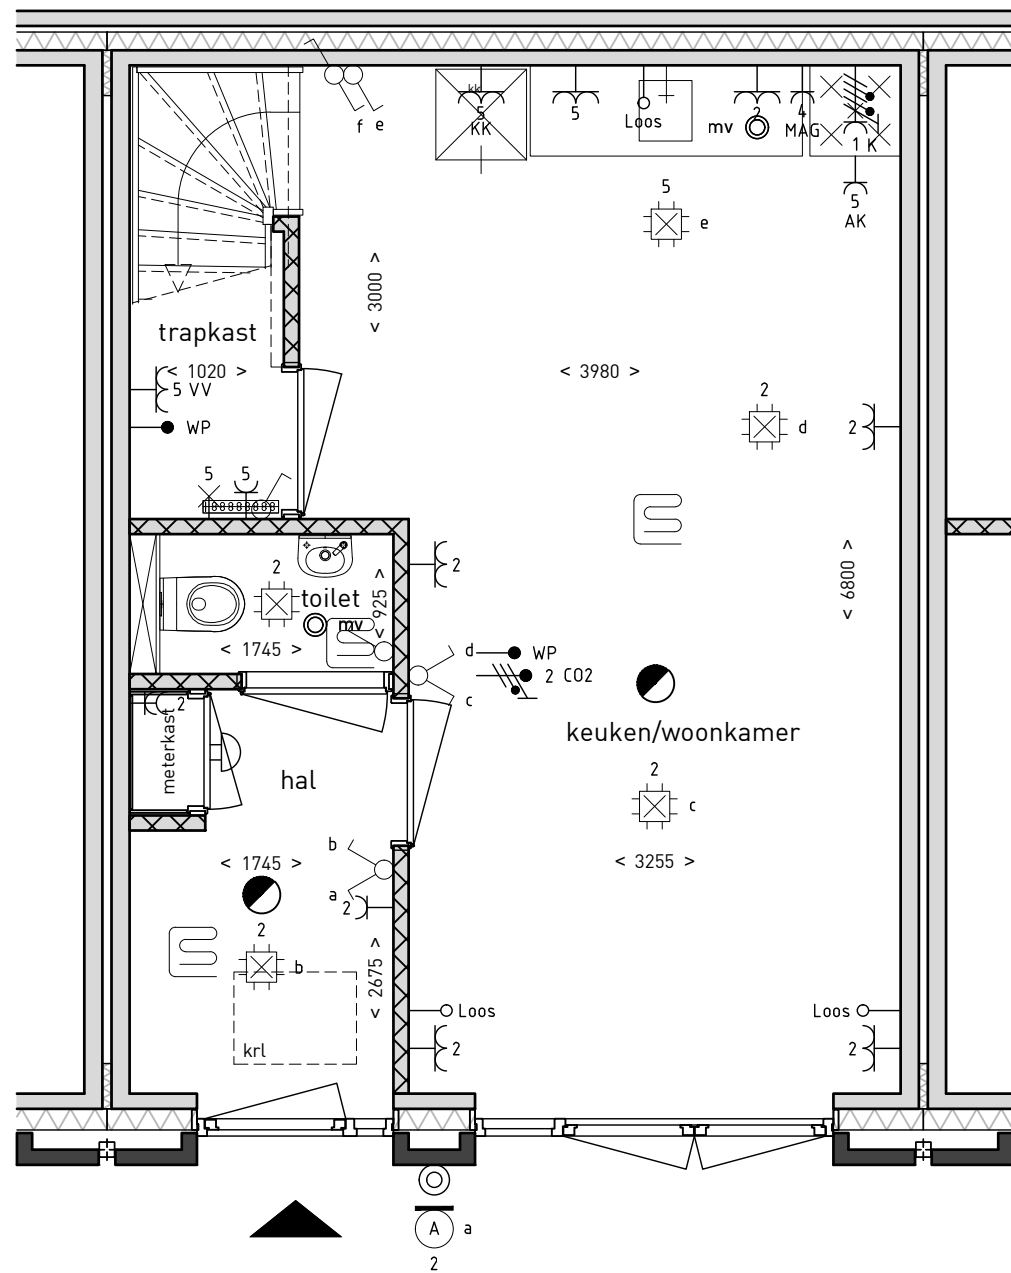

Molenstraat 48

begane grond

1:50