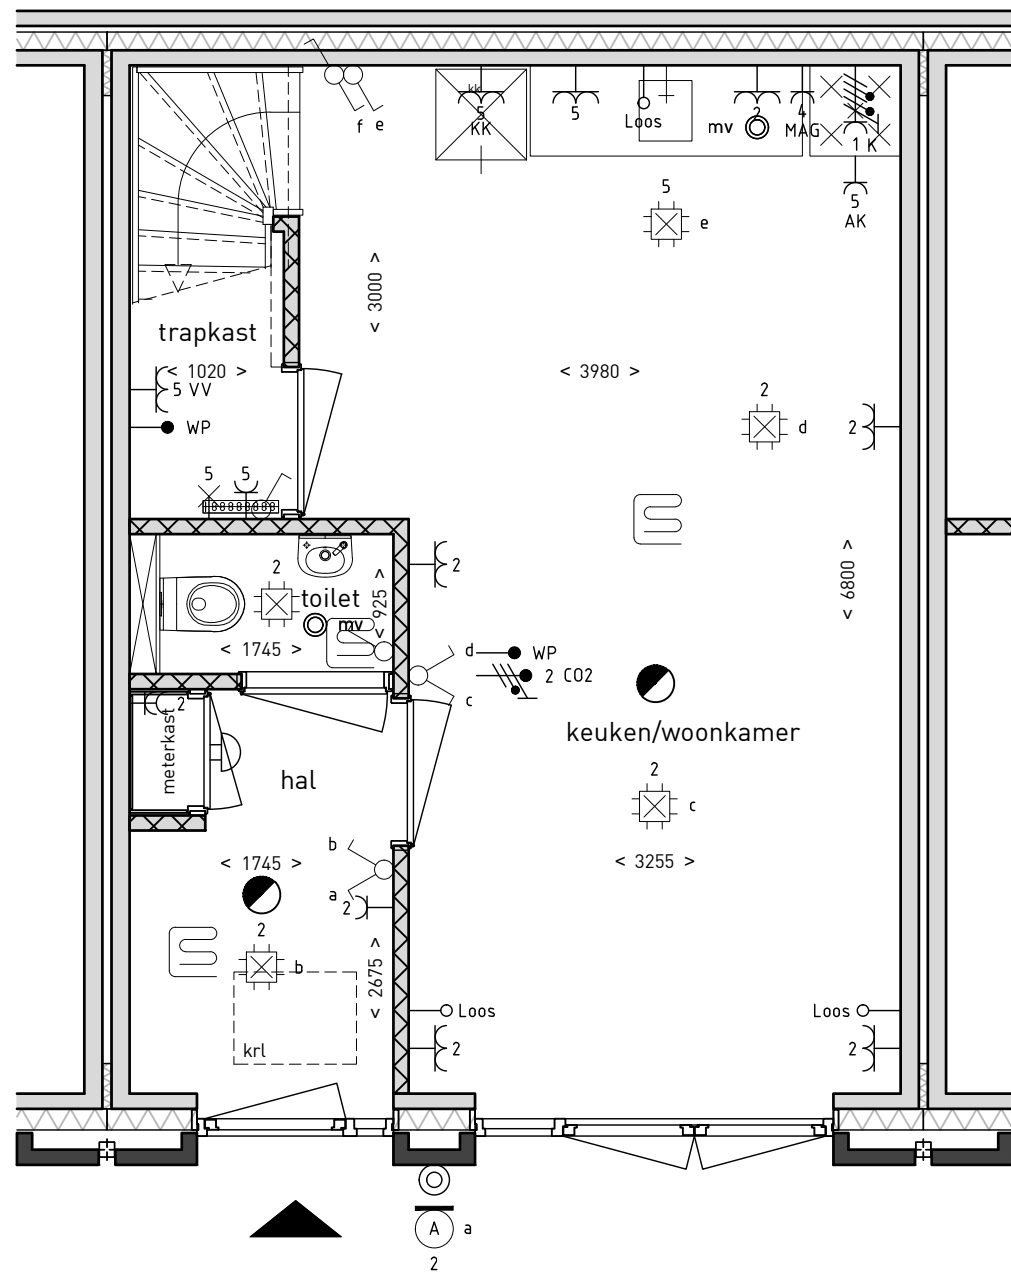

Molenstraat 54

begane grond

1:50