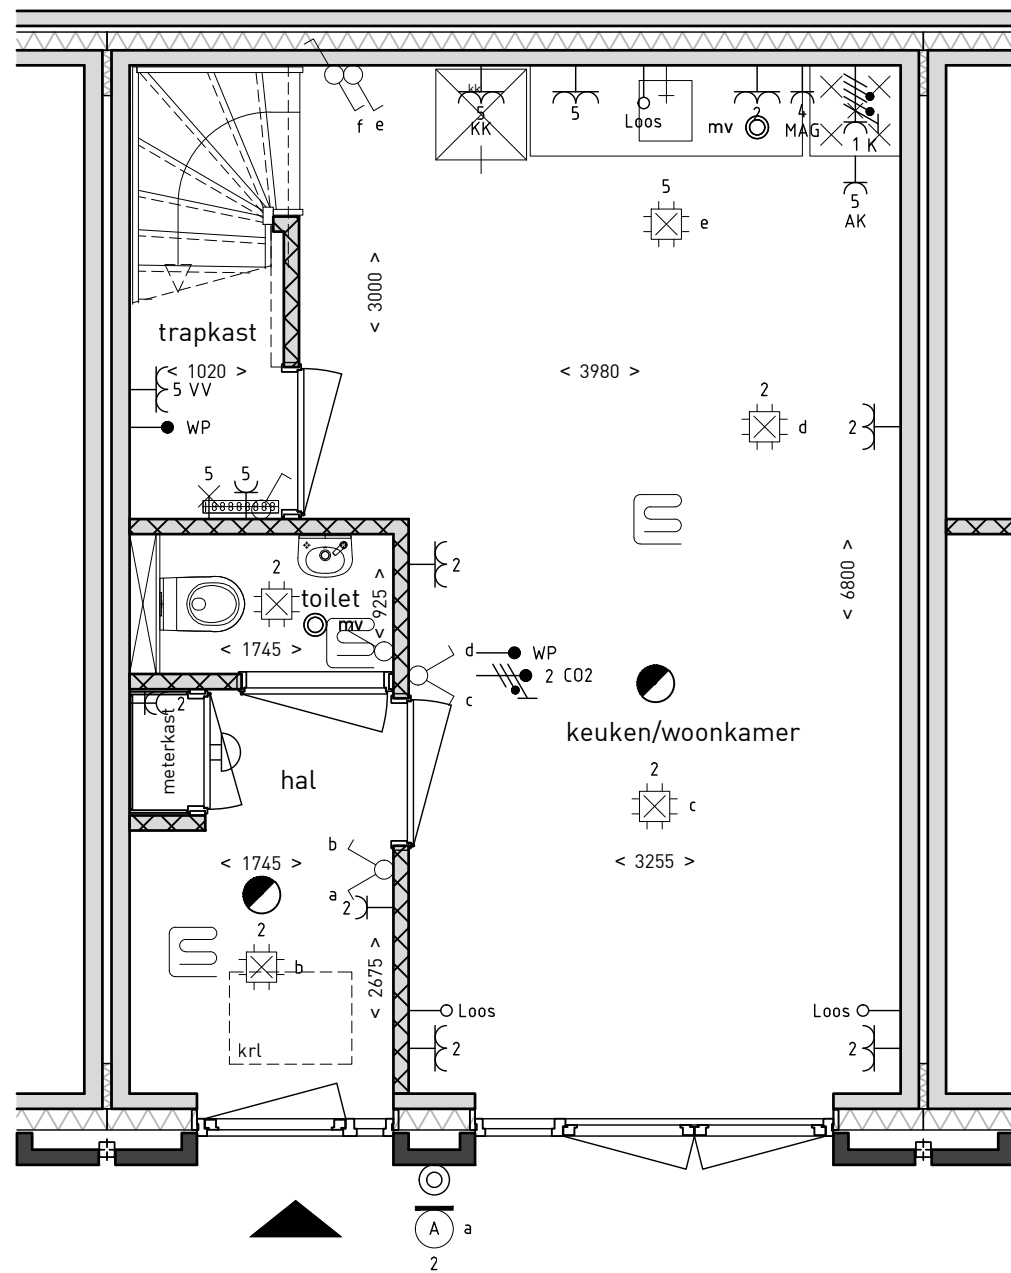

Molenstraat 50
begane grond
1:50