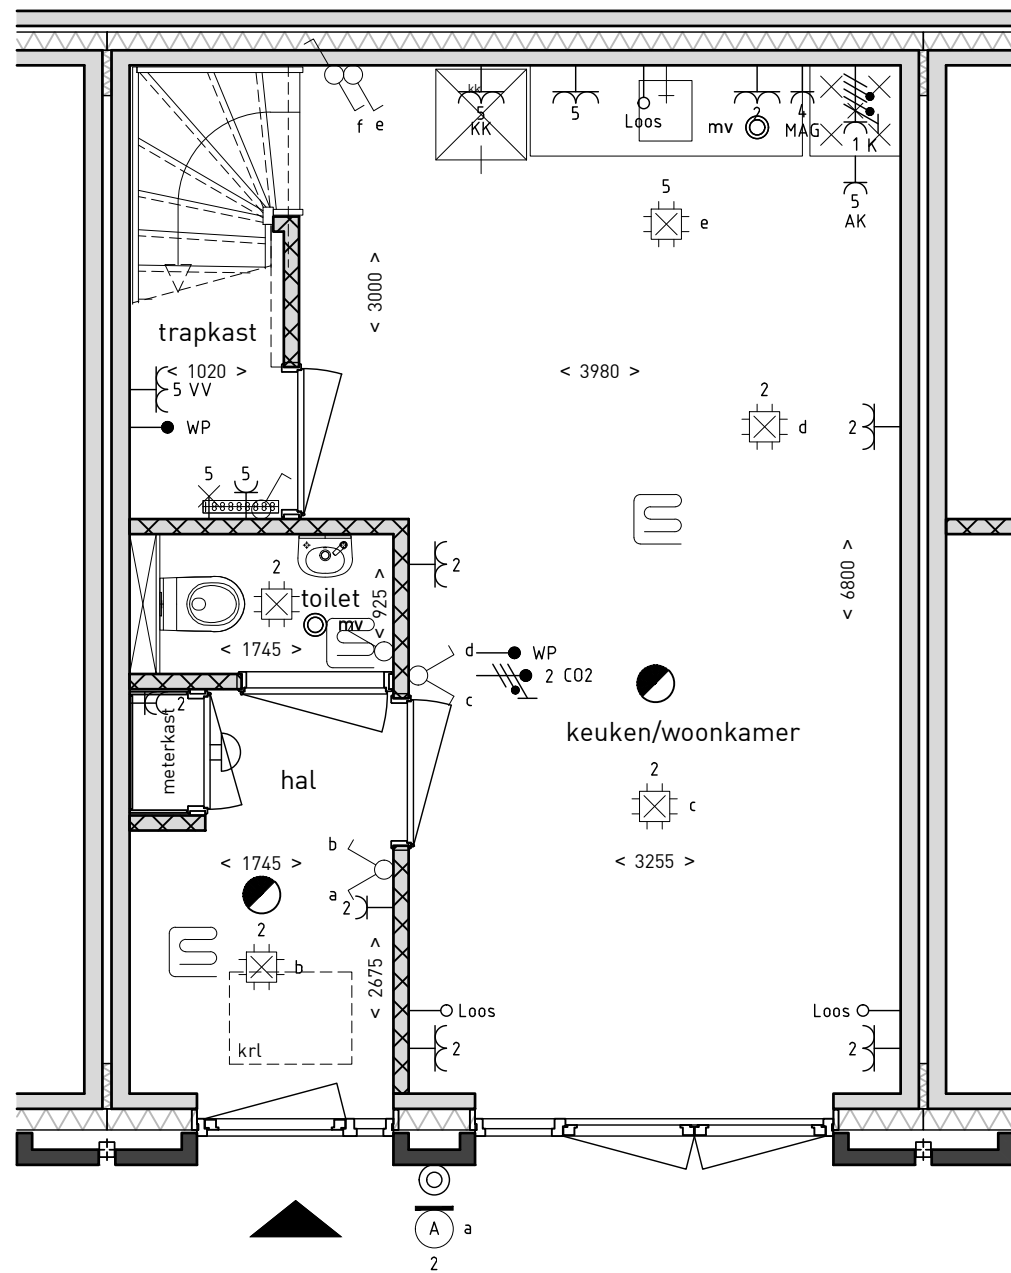

Molenstraat 52

begane grond

1:50