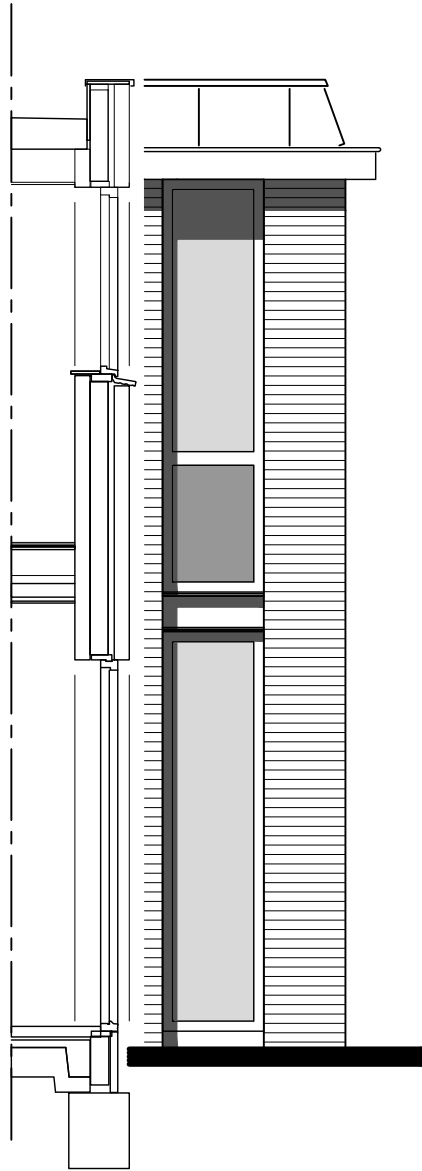

### renvooi installaties

omschrijving:	hoogte:
aansl. 1 fase, nul+bescherm-contact (CO2 1500+)	1050+
aansl. 1 fase, nul+bescherm-contact, geschakeld	1050+
aansluitpunt bedraad (TH 1500+)	300+
aansluitpunt niet bedraad	300+
aansluitpunt licht	1800+
armatuur aan de wand	2050+
schel deurbel	2300+
centraal deur met lichtpunt	plafond
enkele wandcontactdoos inbouw	1050+
dubbele wandcontactdoos opbouw	1600+
dubbele wandcontactdoos inbouw	300+
contactdoos, perilex	-
beldrukker	1100+
rookmelders	plafond
schakelaars	1050+
schakelaar, serie	1050+
ruimte voorzien van vloerverwarming	
mv afzuigpunt mv plafond <small>let op: de mv-punten zijn indicatief aangegeven</small>	
mv afzuigpunt mv in wand <small>let op: de mv-punten zijn indicatief aangegeven</small>	

### Molenstraat 56

begane grond

1:50

verdieping

### renvooi algemeen

- entree
- rookmelder
- kk koelkast
- wm wasmachine
- wd wasdroger
- wp warmtepomp
- krl kruipluik

Situatie Molenstraat 56

Linker zijgevel  
Molenstraat 46  
1:50

Voorgevel  
Molenstraat 46 t/m 56  
1:50