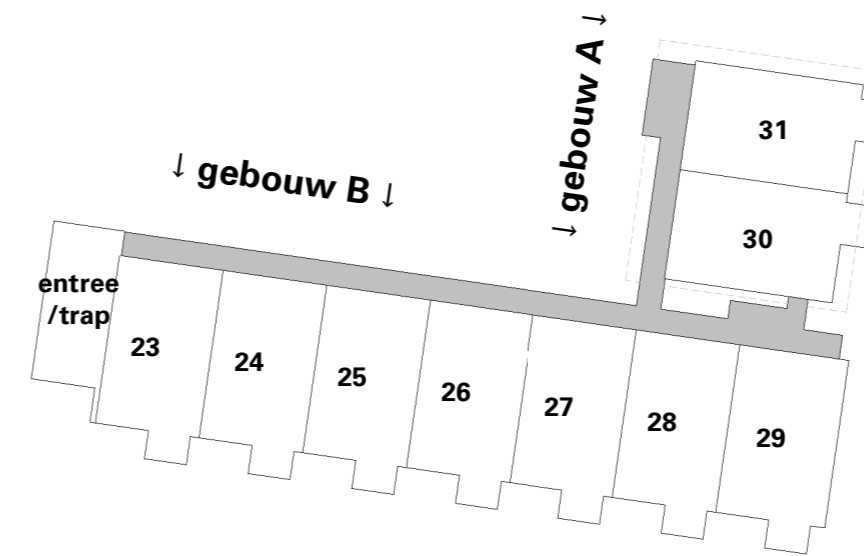

63 appartementen Ommelandsingel

Verdieping 3

Ommelandsingel 59

Aan deze tekeningen kunnen geen rechten worden ontleend

Getoonde maten zijn circa maten

Legenda

◀ 1000 ▶	Maatvoeringssymbool (tov wand)
	Elektrische radiator
	Elektrische designradiator
	Opstelplaats wasmachine/wasdroge
	Warmtepomp
	Omvormer
	Wandgoot t.b.v. elektra
	Aansluitpunt data
	Enkele wandcontactdoos
	Dubbele wandcontactdoos
	Dubbele wandcontactdoos
	Enkele schakelaar
	Wisselschakelaar
	Wandlichtpunt
	Beldrukker
	Buitenlamp
	Contactdoos, perilex (tbv kookplaat)
	Thermostaat
	Videofoon
	Rookmelder
Afkorting:	
kk	koelkast
vw	vaatwasser
wm	wasmachine
wd	wasdroger
ov	omvormer
F	Opstelplaats fornuis
K	Opstelplaats koelkast
N W ↑ O Z	Noordpijl
▲	Positie voordeur