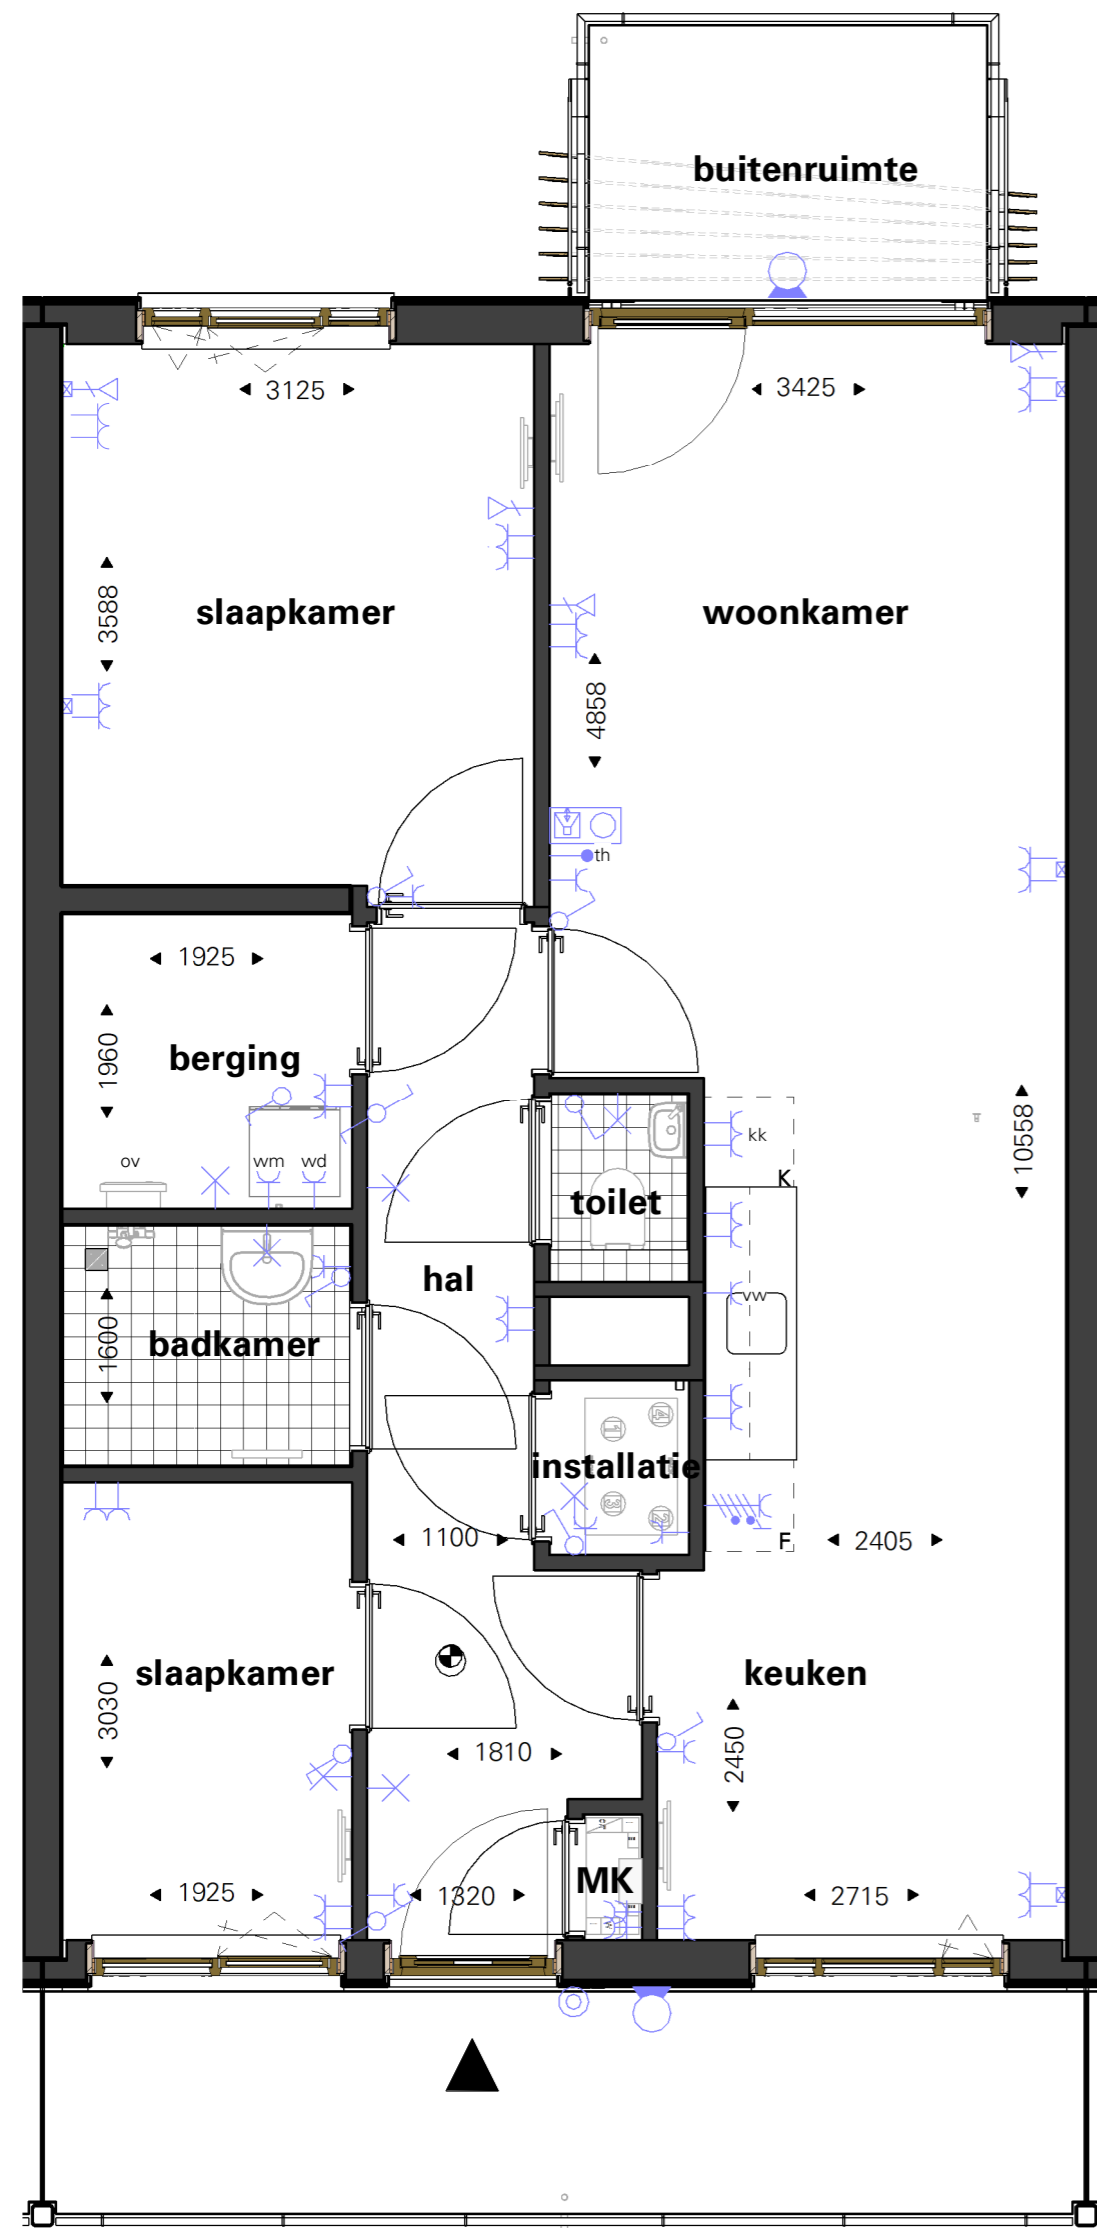

63 appartementen Ommelandsingel

Verdieping 3

Ommelandsingel 58

Aan deze tekeningen kunnen geen rechten worden ontleend
Getoonde maten zijn circa maten

31	30
22	21
13	12
04	03

gebouw A

38	37	36	35	34	33	32	
29	28	27	26	25	24	23	
20	19	18	17	16	15	14	entree / trap
11	10	09	08	07	06	05	
02	01						bergingen