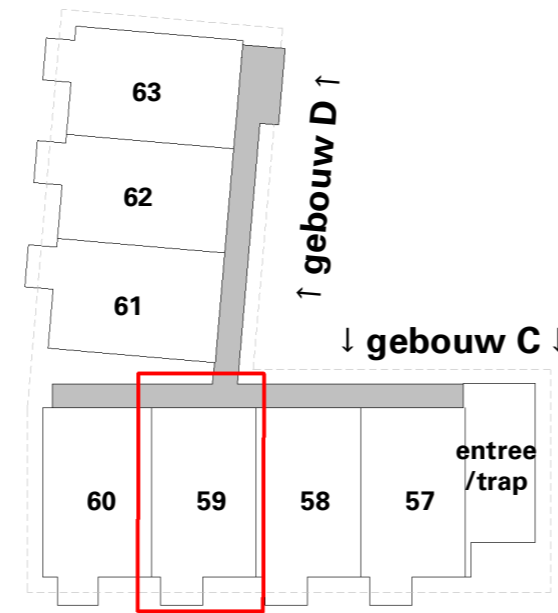

63 appartementen Ommelandsingel

Verdieping 3

Ommelandsingel 59

Aan deze tekeningen kunnen geen rechten worden ontleend

Getoonde maten zijn circa maten

Legenda

◀ 1000 ▶	Maatvoeringssymbool (tov wand)
	Elektrische radiator
	Elektrische designradiator
	Opstelplaats wasmachine/wasdroge
	Warmtepomp
	Omvormer
	Wandgoot t.b.v. elektra
	Aansluitpunt data
	Enkele wandcontactdoos
	Dubbele wandcontactdoos
	Dubbele wandcontactdoos
	Enkele schakelaar
	Wisselschakelaar
	Wandlichtpunt
	Beldrukker
	Buitenlamp
	Contactdoos, perilex (tbv kookplaat)
	Thermostaat
	Videofoon
	Rookmelder
Afkorting:	
kk	koelkast
vw	vaatwasser
wm	wasmachine
wd	wasdroger
ov	omvormer
F	Opstelplaats fornuis
K	Opstelplaats koelkast
N W ↑ O Z	Noordpijl
▲	Positie voordeur