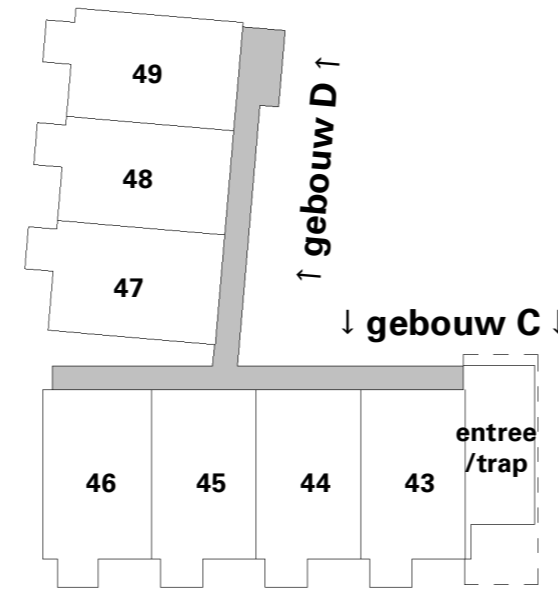

Getoonde maten zijn circa maten

Legenda

◀ 1000 ▶	Maatvoeringssymbool (tov wand)
	Elektrische radiator
	Elektrische designradiator
	Opstelplaats wasmachine/wasdroge
	Warmtepomp
	Omvormer
	Wandgoot t.b.v. elektra
	Aansluitpunt data
	Enkele wandcontactdoos
	Dubbele wandcontactdoos
	Dubbele wandcontactdoos
	Enkele schakelaar
	Wisselschakelaar
	Wandlichtpunt
	Beldrukker
	Buitenlamp
	Contactdoos, perilex (tbv kookplaat)
	Thermostaat
	Videfoon
	Rookmelder
Afkorting:	
kk	koelkast
vw	vaatwasser
wm	wasmachine
wd	wasdroger
ov	omvormer
F	Opstelplaats fornuis
K	Opstelplaats koelkast
	Noordpijl
	Positie voordeur