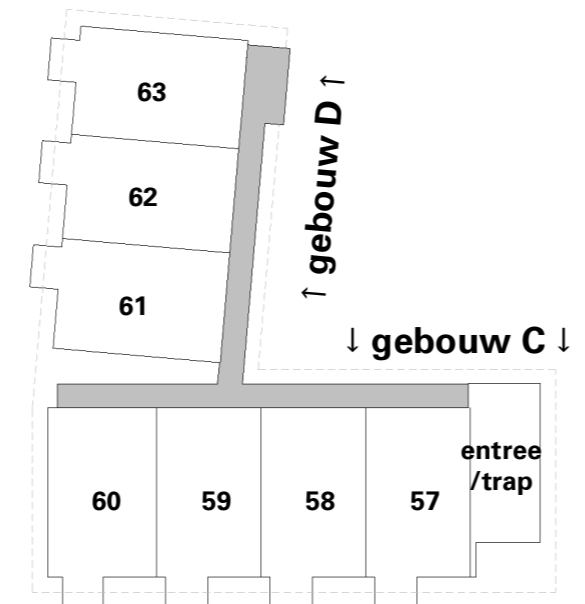

63 appartementen Ommelandsingel

Verdieping 3

Ommelandsingel 23

Aan deze tekeningen kunnen geen rechten worden ontleend
 Getoonde maten zijn circa maten

Legenda

◀ 1000 ▶	Maatvoeringssymbool (tov wand)
	Elektrische radiator
	Elektrische designradiator
	Opstelplaats wasmachine/wasdroge
	Warmtepomp
	Omvormer
	Wandgoot t.b.v. elektra
	Aansluitpunt data
	Enkele wandcontactdoos
	Dubbele wandcontactdoos
	Dubbele wandcontactdoos
	Enkele schakelaar
	Wisselschakelaar
	Wandlichtpunt
	Beldrukker
	Buitenlamp
	Contactdoos, perilex (tbv kookplaat)
	Thermostaat
	Videfoon
	Rookmelder
Afkorting:	
kk	koelkast
vw	vaatwasser
wm	wasmachine
wd	wasdroger
ov	omvormer
F	Opstelplaats fornuis
K	Opstelplaats koelkast
N W ↑ O Z	Noordpijl
▲	Positie voordeur