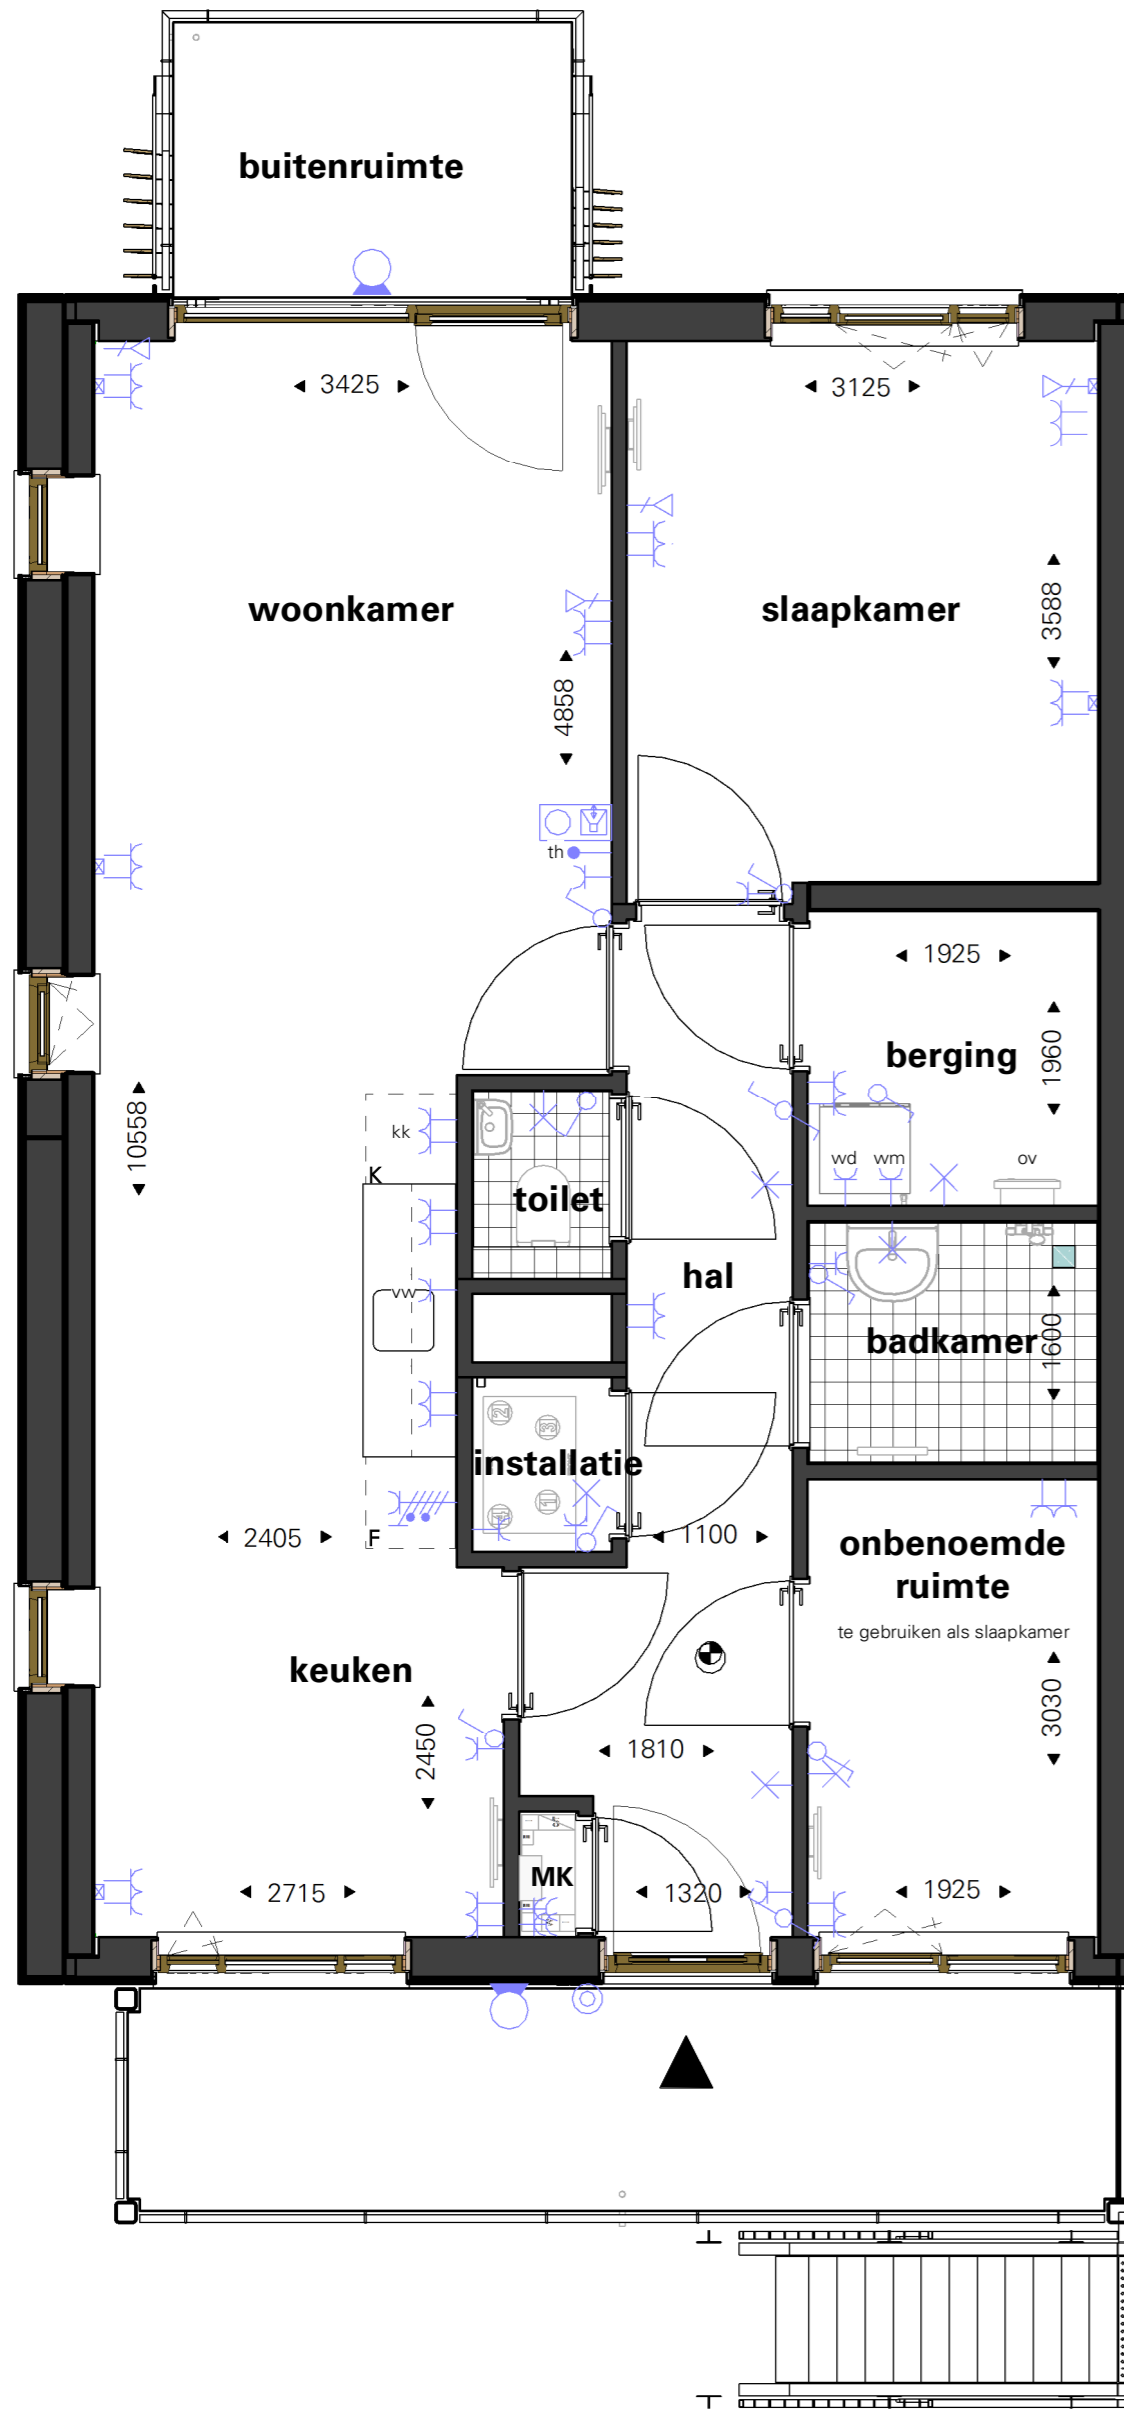

Ommelandsingel 29

Aan deze tekeningen kunnen geen rechten worden ontleend

Getoonde maten zijn circa maten

31	30	38	37	36	35	34	33	32		
22	21	29	28	27	26	25	24	23	entree / trap	
13	12	20	19	18	17	16	15	14		
04	03	11	10	09	08	07	06	05		
		02	01	bergingen						