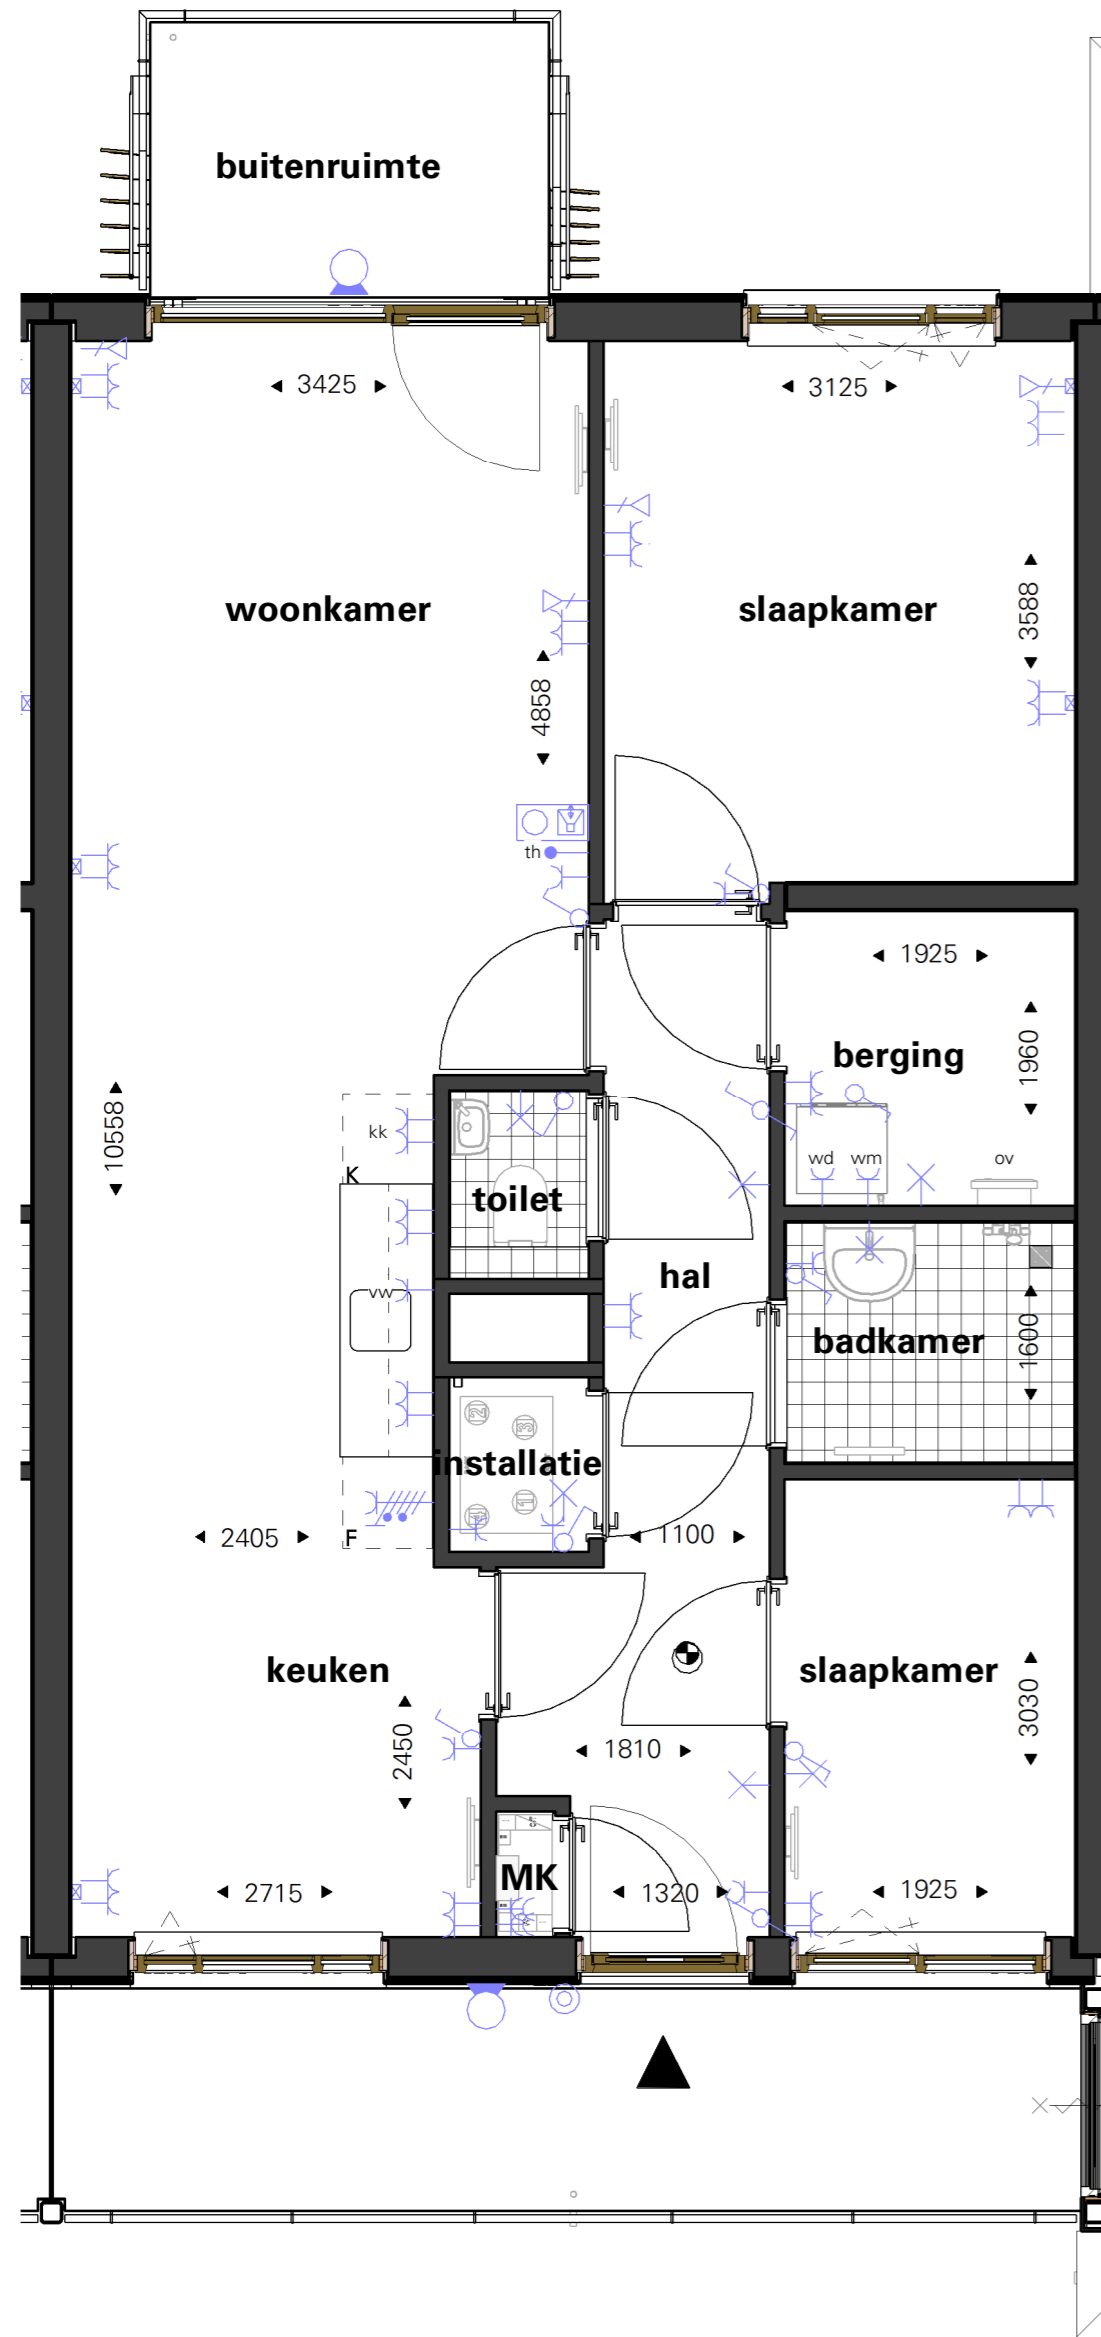

63 appartementen Ommelandsingel

Verdieping 1

Ommelandsingel 05

Aan deze tekeningen kunnen geen rechten worden ontleend

Getoonde maten zijn circa maten

Legenda

◀ 1000 ▶	Maatvoeringssymbool (tov wand)
	Elektrische radiator
	Elektrische designradiator
	Opstelplaats wasmachine/wasdroge
	Warmtepomp
	Omvormer
	Wandgoot t.b.v. elektra
	Aansluitpunt data
	Enkele wandcontactdoos
	Dubbele wandcontactdoos
	Dubbele wandcontactdoos
	Enkele schakelaar
	Wisselschakelaar
	Wandlichtpunt
	Beldrukker
	Buitenlamp
	Contactdoos, perilex (tbv kookplaat)
	Thermostaat
	Videofoon
	Rookmelder
Afkorting:	
kk	koelkast
vw	vaatwasser
wm	wasmachine
wd	wasdroger
ov	omvormer
F	Opstelplaats fornuis
K	Opstelplaats koelkast
N W ↑ O Z	Noordpijl
▲	Positie voordeur