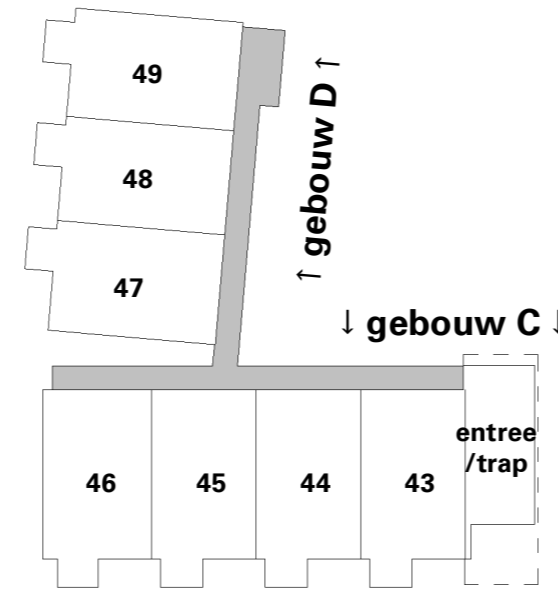

Getoonde maten zijn circa maten

Legenda

◀ 1000 ▶	Maatvoeringssymbool (tov wand)
	Elektrische radiator
	Elektrische designradiator
	Opstelplaats wasmachine/wasdroge
	Warmtepomp
	Omvormer
	Wandgoot t.b.v. elektra
	Aansluitpunt data
	Enkele wandcontactdoos
	Dubbele wandcontactdoos
	Dubbele wandcontactdoos
	Enkele schakelaar
	Wisselschakelaar
	Wandlichtpunt
	Beldrukker
	Buitenlamp
	Contactdoos, perilex (tbv kookplaat)
	Thermostaat
	Videofoon
	Rookmelder
Afkorting:	
kk	koelkast
vw	vaatwasser
wm	wasmachine
wd	wasdroger
ov	omvormer
F	Opstelplaats fornuis
K	Opstelplaats koelkast
N W ↑ O Z	Noordpijl
▲	Positie voordeur