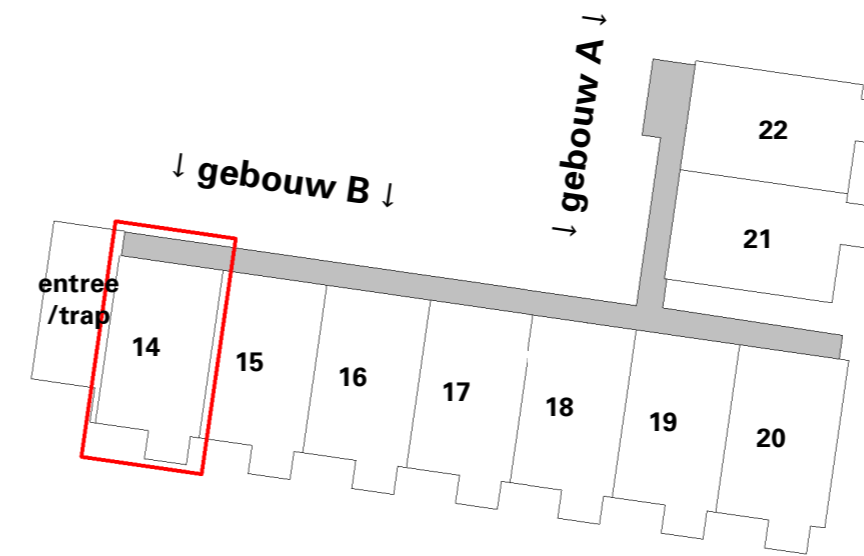

63 appartementen Ommelandsingel

Verdieping 2

Ommelandsingel 14

Aan deze tekeningen kunnen geen rechten worden ontleend
Getoonde maten zijn circa maten

Legenda

◀ 1000 ▶	Maatvoeringssymbool (tov wand)
	Elektrische radiator
	Elektrische designradiator
	Opstelplaats wasmachine/wasdroge
	Warmtepomp
	Omvormer
	Wandgoot t.b.v. elektra
	Aansluitpunt data
	Enkele wandcontactdoos
	Dubbele wandcontactdoos
	Dubbele wandcontactdoos
	Enkele schakelaar
	Wisselschakelaar
	Wandlichtpunt
	Beldrukker
	Buitenlamp
	Contactdoos, perilex (tbv kookplaat)
	Thermostaat
	Videofoon
	Rookmelder
Afkorting:	
kk	koelkast
vw	vaatwasser
wm	wasmachine
wd	wasdroger
ov	omvormer
F	Opstelplaats fornuis
K	Opstelplaats koelkast
	Noordpijl
	Positie voordeur