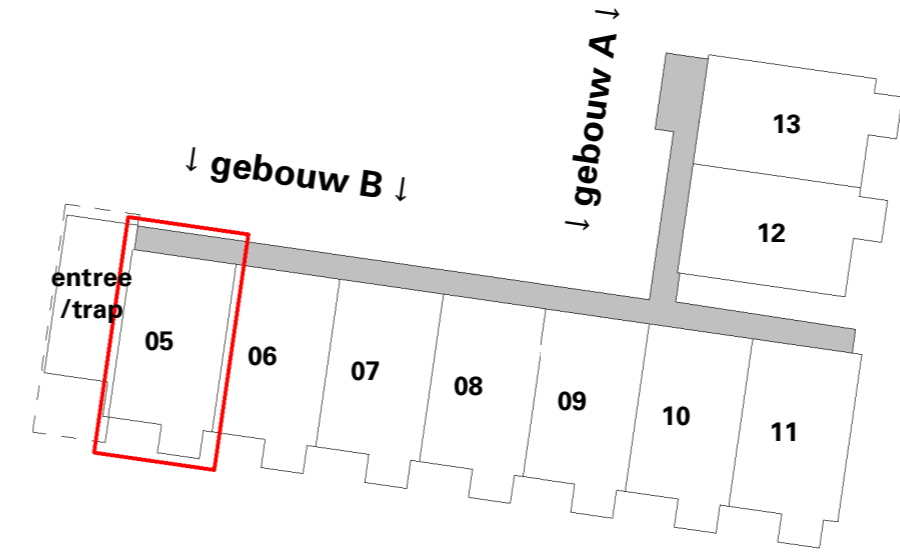

63 appartementen Ommelandsingel

Verdieping 1

Ommelandsingel 05

Aan deze tekeningen kunnen geen rechten worden ontleend

Getoonde maten zijn circa maten

Legenda

◀ 1000 ▶	Maatvoeringssymbool (tov wand)
	Elektrische radiator
	Elektrische designradiator
	Opstelplaats wasmachine/wasdroge
	Warmtepomp
	Omvormer
	Wandgoot t.b.v. elektra
	Aansluitpunt data
	Enkele wandcontactdoos
	Dubbele wandcontactdoos
	Dubbele wandcontactdoos
	Enkele schakelaar
	Wisselschakelaar
	Wandlichtpunt
	Beldrukker
	Buitenlamp
	Contactdoos, perilex (tbv kookplaat)
	Thermostaat
	Videofoon
	Rookmelder
Afkorting:	
kk	koelkast
vw	vaatwasser
wm	wasmachine
wd	wasdroger
ov	omvormer
F	Opstelplaats fornuis
K	Opstelplaats koelkast
N W ↑ O Z	Noordpijl
▲	Positie voordeur