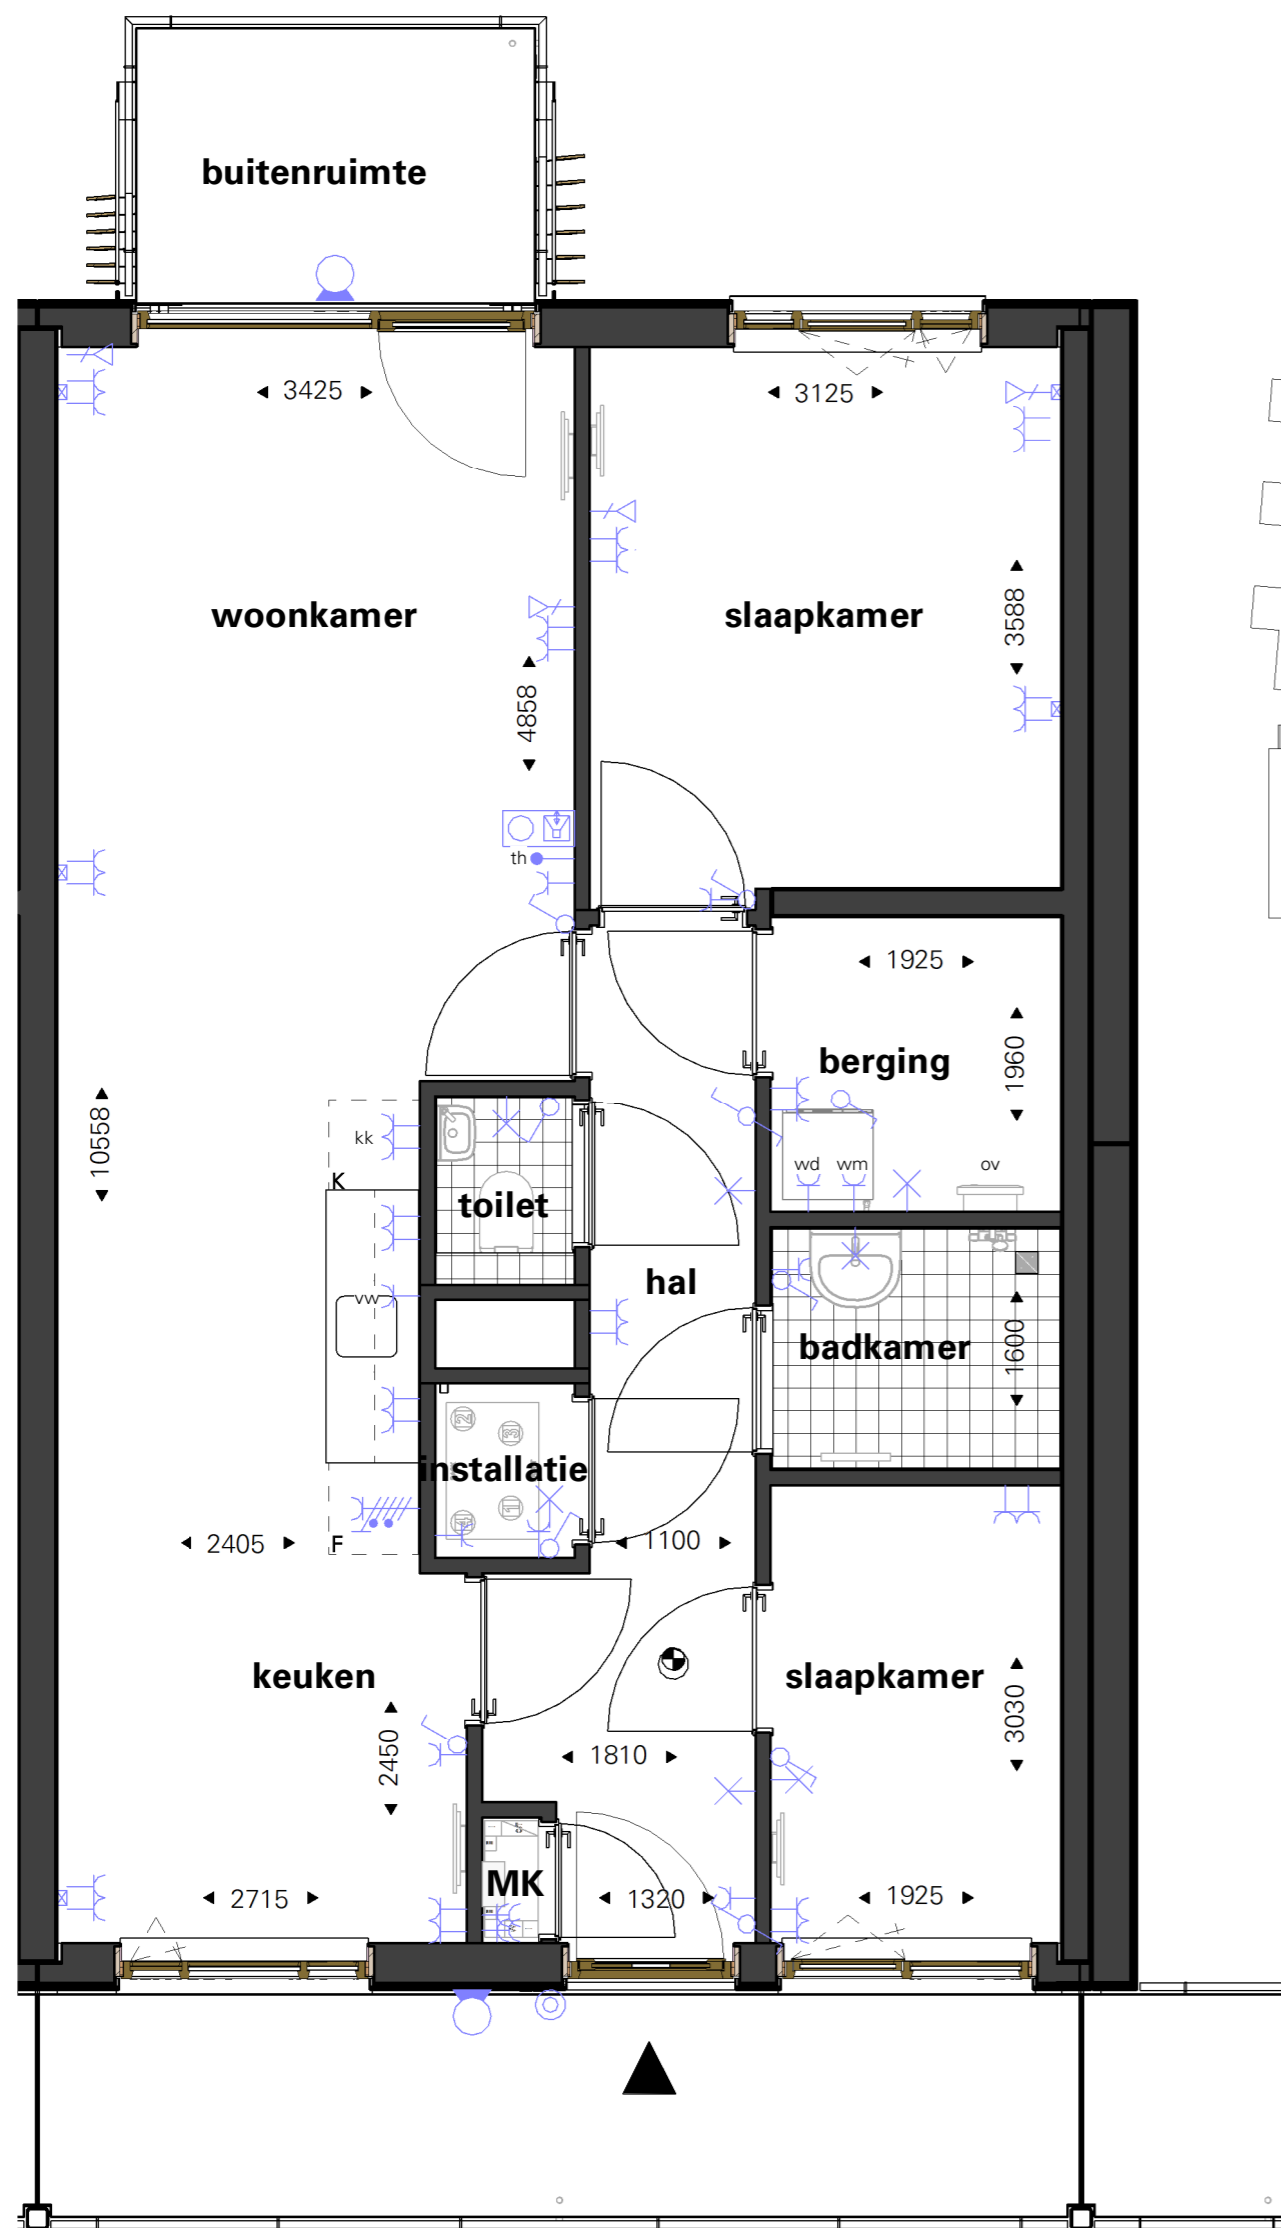

63 appartementen Ommelandsingel

Verdieping 2

Ommelandsingel 21

Aan deze tekeningen kunnen geen rechten worden ontleend
Getoonde maten zijn circa maten

Legenda

◀ 1000 ▶	Maatvoeringssymbool (tov wand)
	Elektrische radiator
	Elektrische designradiator
	Opstelplaats wasmachine/wasdroge
	Warmtepomp
	Omvormer
	Wandgoot t.b.v. elektra
	Aansluitpunt data
	Enkele wandcontactdoos
	Dubbele wandcontactdoos
	Dubbele wandcontactdoos
	Enkele schakelaar
	Wisselschakelaar
	Wandlichtpunt
	Beldrukker
	Buitenlamp
	Contactdoos, perilex (tbv kookplaat)
	Thermostaat
	Videfoon
	Rookmelder
Afkorting:	
kk	koelkast
vw	vaatwasser
wm	wasmachine
wd	wasdroger
ov	omvormer
F	Opstelplaats fornuis
K	Opstelplaats koelkast
N W ↑ O Z	Noordpijl
▲	Positie voordeur