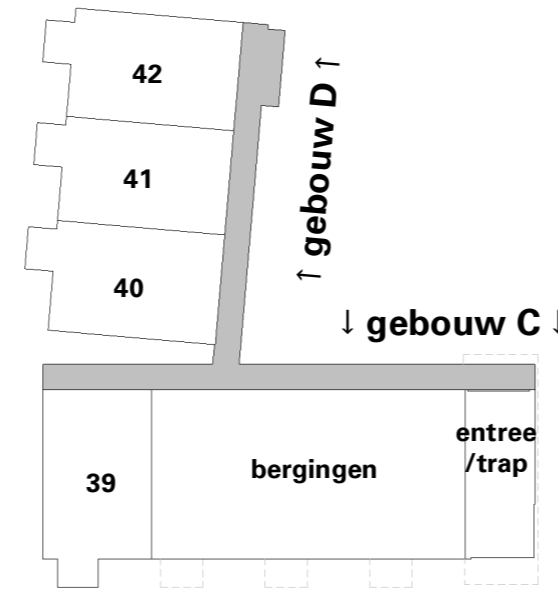

61	62	63
54	55	56
47	48	49
40	41	42

gebouw A

gebouw B

gebouw C

gebouw D

Gezien vanaf het binnenterrein

63 appartementen Ommelandsingel

Beganegrond

Ommelandsingel 02

Aan deze tekeningen kunnen geen rechten worden ontleend

Getoonde maten zijn circa maten

Legenda

◀ 1000 ▶	Maatvoeringssymbool (tov wand)
	Elektrische radiator
	Elektrische designradiator
	Opstelplaats wasmachine/wasdroge
	Warmtepomp
	Omvormer
	Wandgoot t.b.v. elektra
	Aansluitpunt data
	Enkele wandcontactdoos
	Dubbele wandcontactdoos
	Dubbele wandcontactdoos
	Enkele schakelaar
	Wisselschakelaar
	Wandlichtpunt
	Beldrukker
	Buitenlamp
	Contactdoos, perilex (tbv kookplaat)
	Thermostaat
	Videofoon
	Rookmelder
Afkorting:	
kk	koelkast
vw	vaatwasser
wm	wasmachine
wd	wasdroger
ov	omvormer
F	Opstelplaats fornuis
K	Opstelplaats koelkast
	Noordpijl
	Positie voordeur