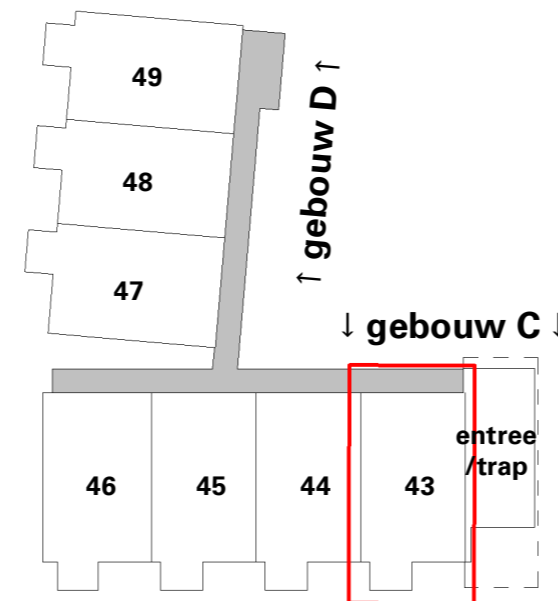

Getoonde maten zijn circa maten

Legenda

◀ 1000 ▶	Maatvoeringssymbool (tov wand)
	Elektrische radiator
	Elektrische designradiator
	Opstelplaats wasmachine/wasdroge
	Warmtepomp
	Omvormer
	Wandgoot t.b.v. elektra
	Aansluitpunt data
	Enkele wandcontactdoos
	Dubbele wandcontactdoos
	Dubbele wandcontactdoos
	Enkele schakelaar
	Wisselschakelaar
	Wandlichtpunt
	Beldrukker
	Buitenlamp
	Contactdoos, perilex (tbv kookplaat)
	Thermostaat
	Videofoon
	Rookmelder
Afkorting:	
kk	koelkast
vw	vaatwasser
wm	wasmachine
wd	wasdroger
ov	omvormer
F	Opstelplaats fornuis
K	Opstelplaats koelkast
N W ↑ O Z	Noordpijl
▲	Positie voordeur