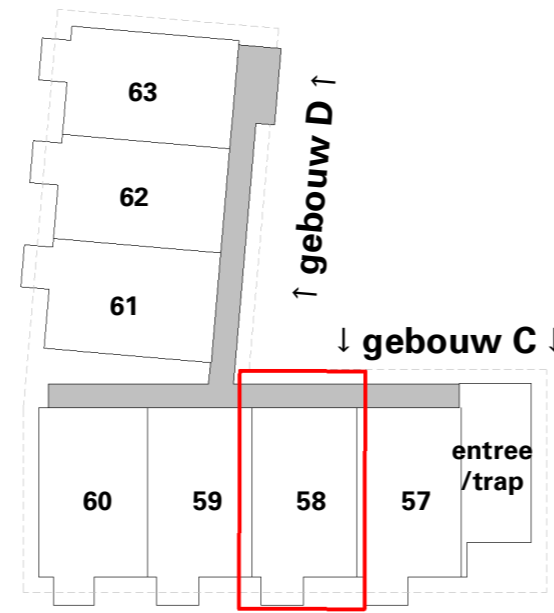

63 appartementen Ommelandsingel

Verdieping 3

Ommelandsingel 58

Aan deze tekeningen kunnen geen rechten worden ontleend
Getoonde maten zijn circa maten

31	30
22	21
13	12
04	03

gebouw A

38	37	36	35	34	33	32	
29	28	27	26	25	24	23	
20	19	18	17	16	15	14	entree / trap
11	10	09	08	07	06	05	
02	01						bergingen