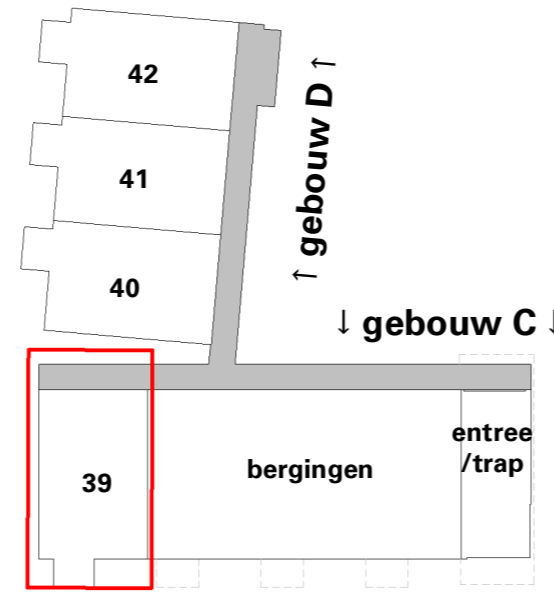

63 appartementen Ommelandsingel

Beganegrond

Ommelandsingel 39

Aan deze tekeningen kunnen geen rechten worden ontleend

Getoonde maten zijn circa maten

Legenda

◀ 1000 ▶	Maatvoeringssymbool (tov wand)
	Elektrische radiator
	Elektrische designradiator
	Opstelplaats wasmachine/wasdroge
	Warmtepomp
	Omvormer
	Wandgoot t.b.v. elektra
	Aansluitpunt data
	Enkele wandcontactdoos
	Dubbele wandcontactdoos
	Enkele schakelaar
	Wisselschakelaar
	Wandlichtpunt
	Beldrukker
	Buitenlamp
	Contactdoos, perilex (tbv kookplaat)
	Thermostaat
	Videfoon
	Rookmelder
Afkorting:	
kk	koelkast
vw	vaatwasser
wm	wasmachine
wd	wasdroger
ov	omvormer
F	Opstelplaats fornuis
K	Opstelplaats koelkast
N ↑ W O Z	Noordpijl
▲	Positie voordeur