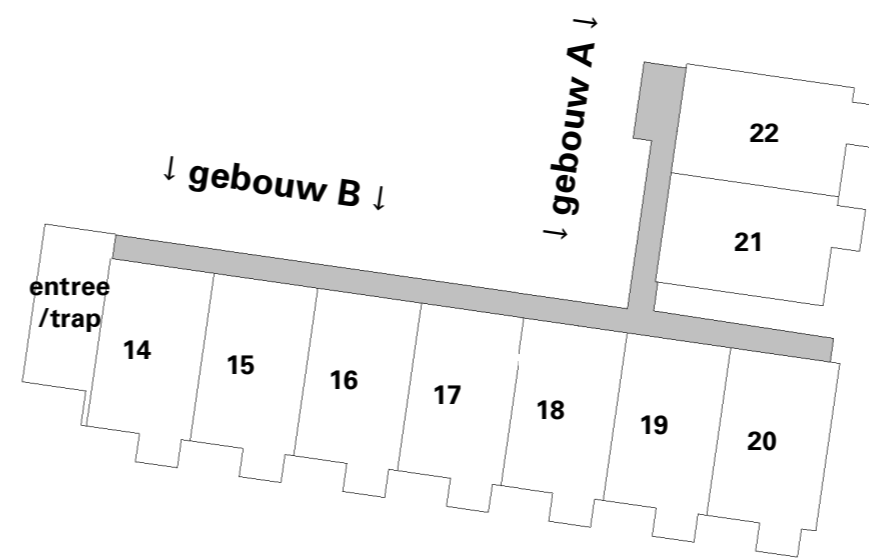

63 appartementen Ommelandsingel

Verdieping 2

Ommelandsingel 55

Aan deze tekeningen kunnen geen rechten worden ontleend
Getoonde maten zijn circa maten

31	30
22	21
13	12
04	03

gebouw A

38	37	36	35	34	33	32	
29	28	27	26	25	24	23	
20	19	18	17	16	15	14	entree / trap
11	10	09	08	07	06	05	
02	01						bergingen