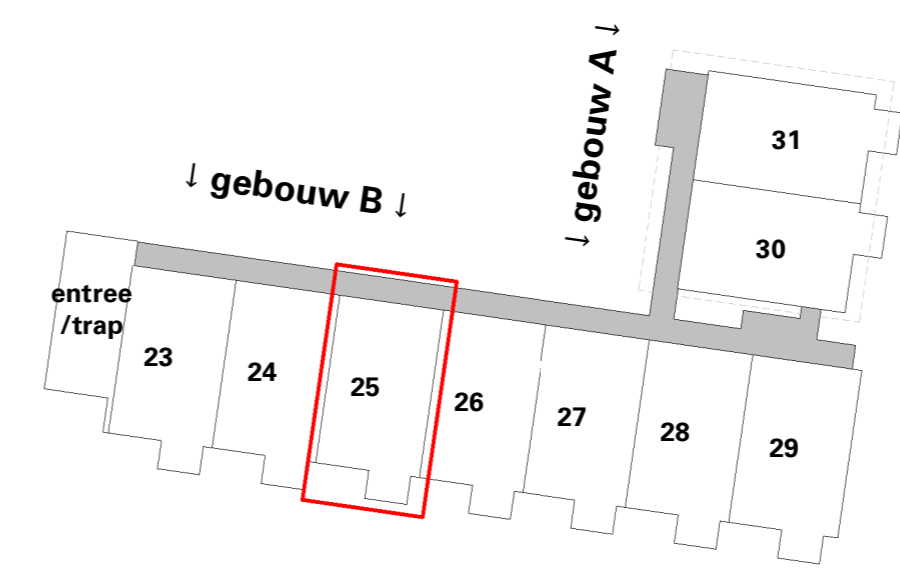

Ommelandsingel 25

Aan deze tekeningen kunnen geen rechten worden ontleend
Getoonde maten zijn circa maten

Legenda

◀ 1000 ▶	Maatvoeringssymbool (tov wand)	
	Elektrische radiator	
	Elektrische designradiator	
	Opstelplaats wasmachine/wasdroge	
	Warmtepomp	
	Omvormer	
	Wandgoot t.b.v. elektra	
	Aansluitpunt data	
	Enkele wandcontactdoos	
	Dubbele wandcontactdoos	
	Dubbele wandcontactdoos	
	Enkele schakelaar	
	Wisselschakelaar	
	Wandlichtpunt	
	Beldrukker	
	Buitenlamp	
	Contactdoos, perilex (tbv kookplaat)	
	Thermostaat	
	Videfoon	
	Rookmelder	
Afkorting:		
kk	koelkast	
vw	vaatwasser	
wm	wasmachine	
wd	wasdroger	
ov	omvormer	
F	Opstelplaats fornuis	
K	Opstelplaats koelkast	
N		Noordpijl
W		
O		
Z		
	Positie voordeur	