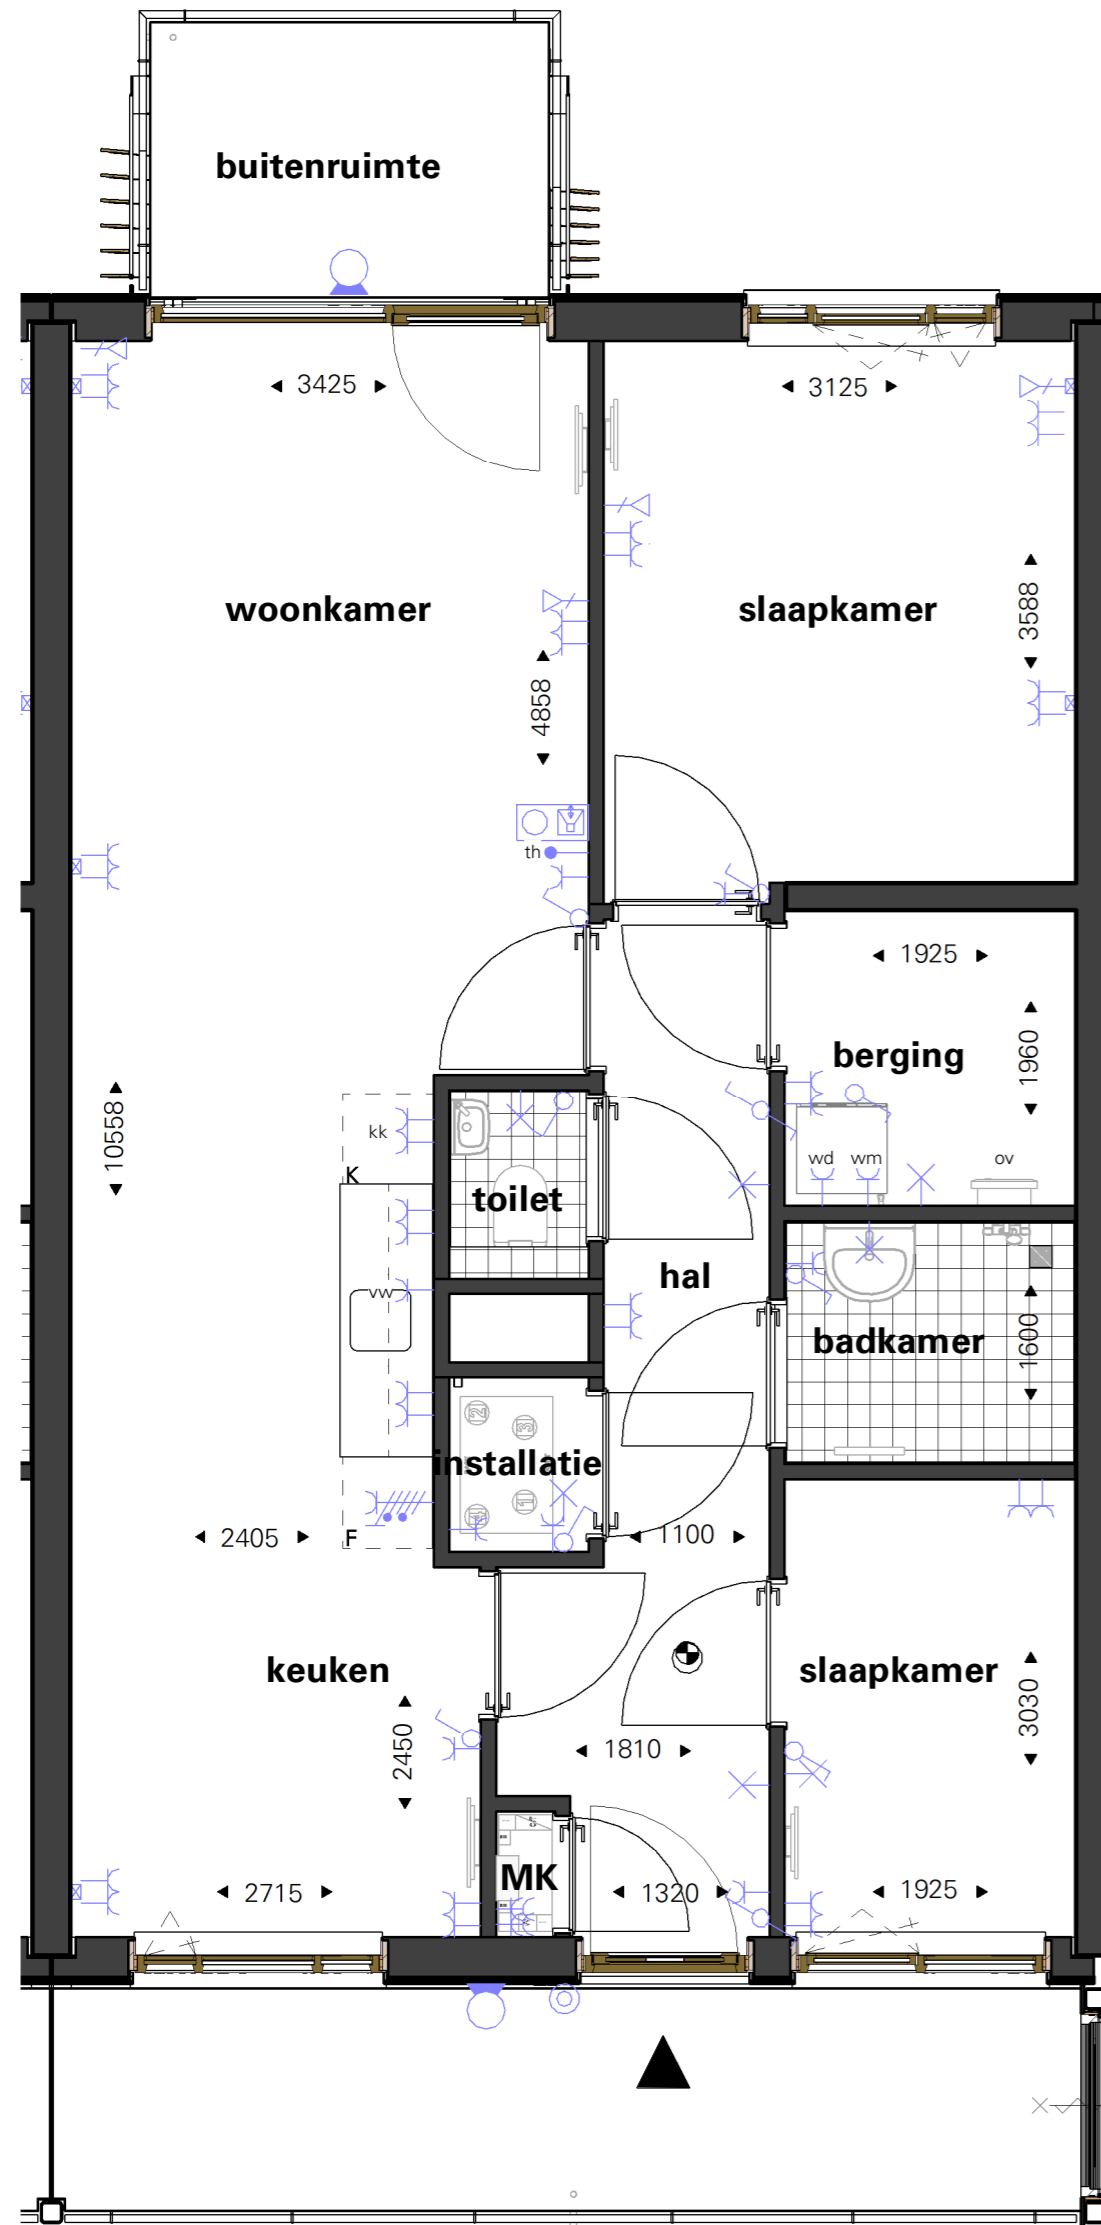

63 appartementen Ommelandsingel

Verdieping 3

Ommelandsingel 23

Aan deze tekeningen kunnen geen rechten worden ontleend
 Getoonde maten zijn circa maten

Legenda

◀ 1000 ▶	Maatvoeringssymbool (tov wand)
	Elektrische radiator
	Elektrische designradiator
	Opstelplaats wasmachine/wasdroge
	Warmtepomp
	Omvormer
	Wandgoot t.b.v. elektra
	Aansluitpunt data
	Enkele wandcontactdoos
	Dubbele wandcontactdoos
	Dubbele wandcontactdoos
	Enkele schakelaar
	Wisselschakelaar
	Wandlichtpunt
	Beldrukker
	Buitenlamp
	Contactdoos, perilex (tbv kookplaat)
	Thermostaat
	Videfoon
	Rookmelder
Afkorting:	
kk	koelkast
vw	vaatwasser
wm	wasmachine
wd	wasdroger
ov	omvormer
F	Opstelplaats fornuis
K	Opstelplaats koelkast
N W ↑ O Z	Noordpijl
▲	Positie voordeur