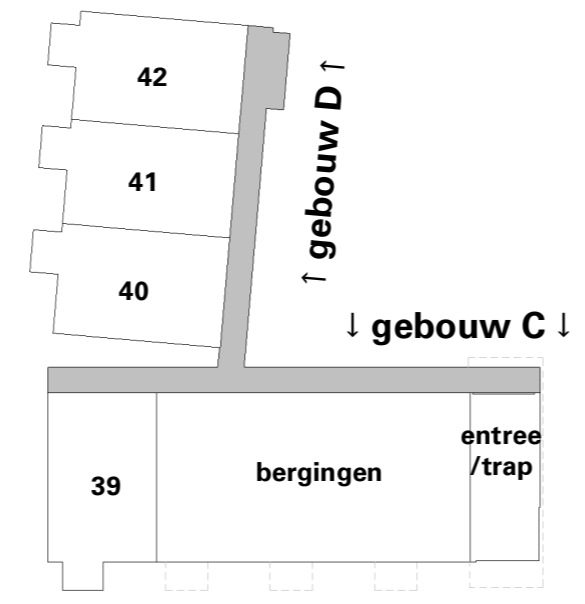

61	62	63
54	55	56
47	48	49
40	41	42

gebouw A

gebouw B

gebouw C

gebouw D

Gezien vanaf het binnenterrein

63 appartementen Ommelandsingel

Beganegrond

Ommelandsingel 04

Aan deze tekeningen kunnen geen rechten worden ontleend

Getoonde maten zijn circa maten

31	30
22	21
13	12
04	03

gebouw A

38	37	36	35	34	33	32
29	28	27	26	25	24	23
20	19	18	17	16	15	14
11	10	09	08	07	06	05
02	01	bergingen				