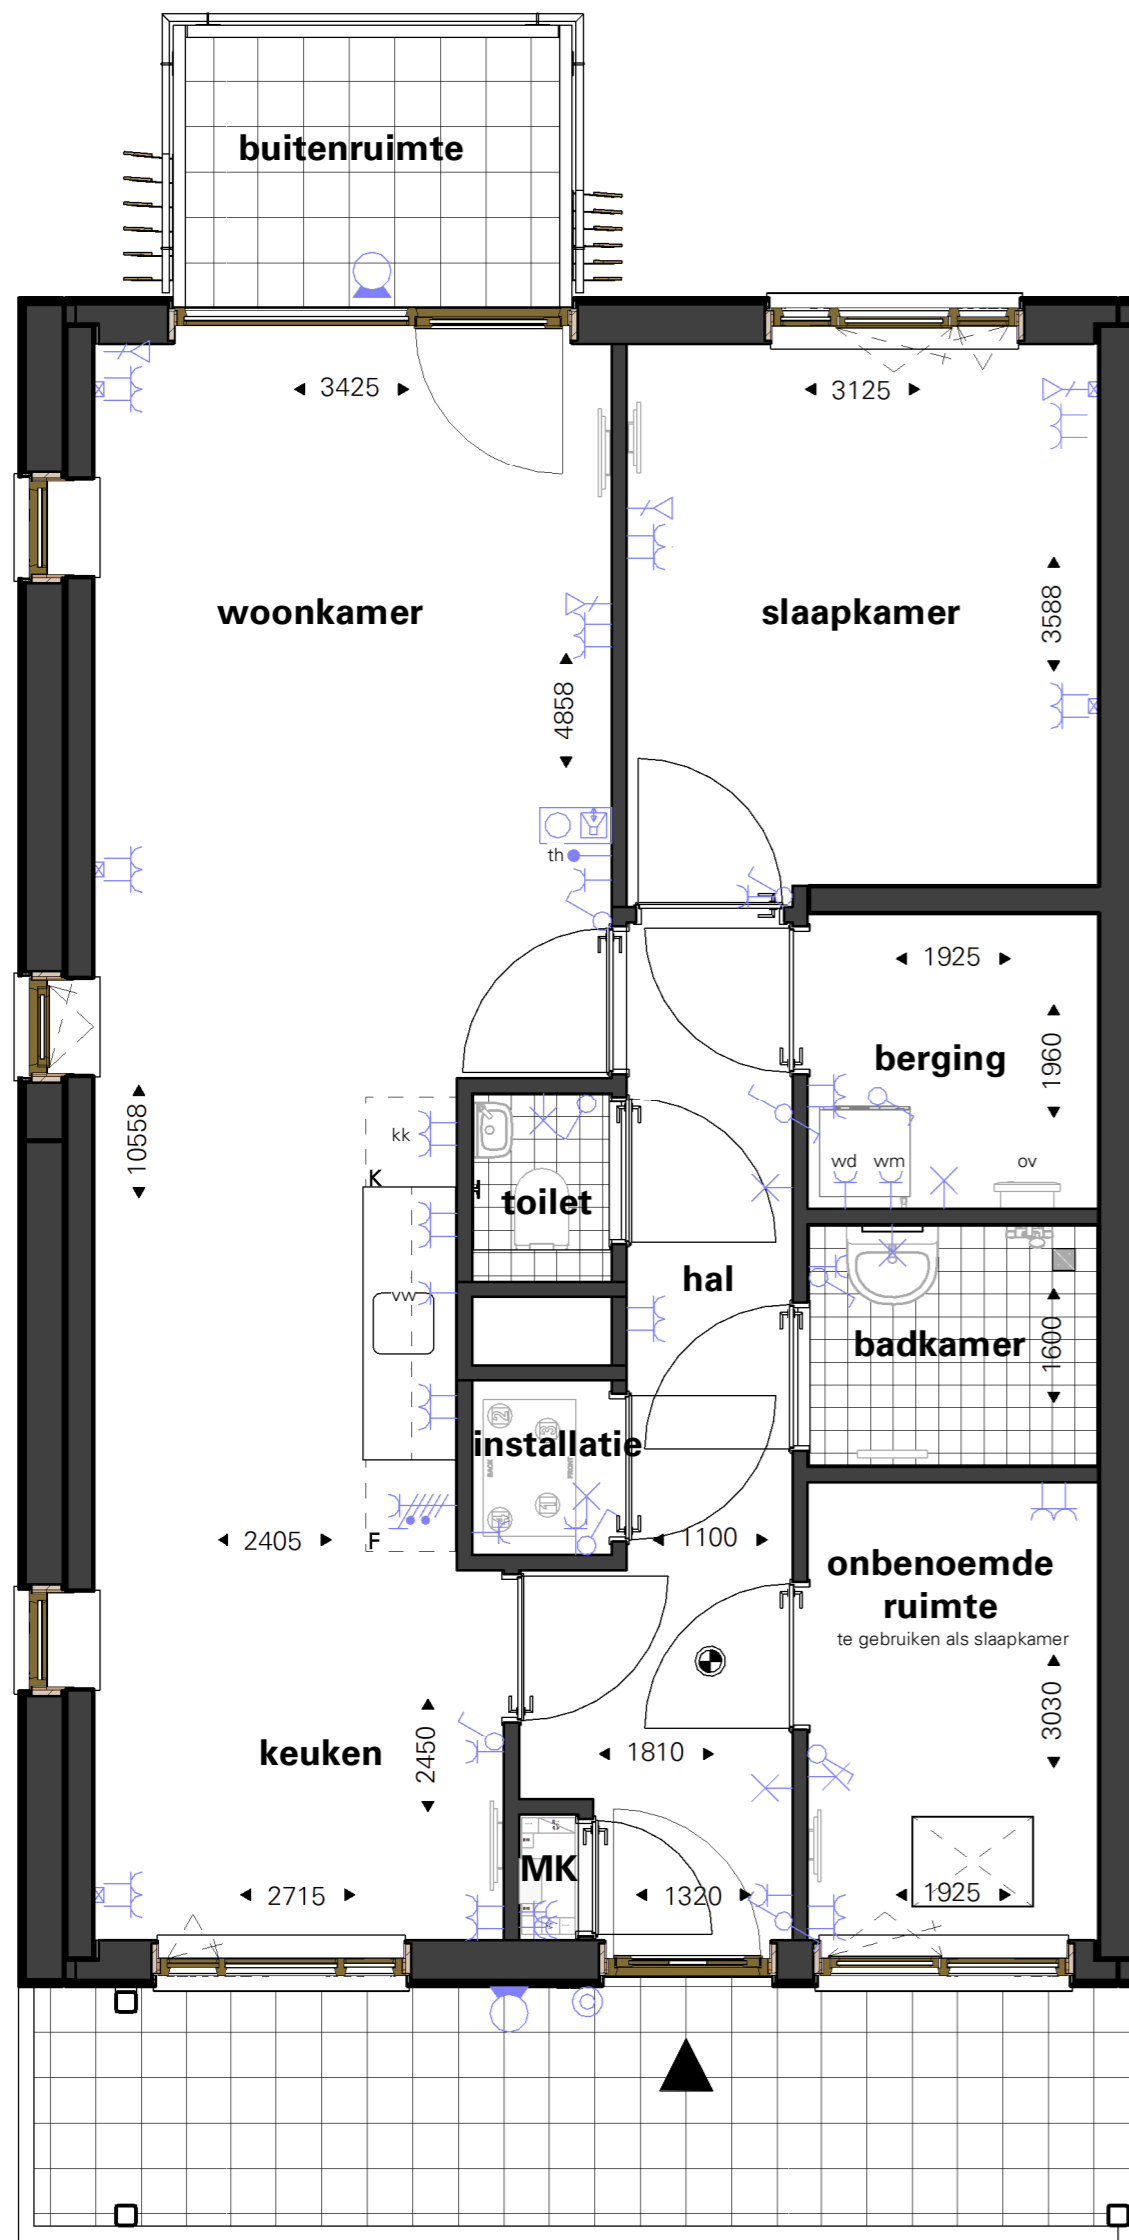

61	62	63
54	55	56
47	48	49
40	41	42

gebouw A

gebouw B

gebouw C

gebouw D

Gezien vanaf het binnenterrein

63 appartementen Ommelandsingel

Beganegrond

Ommelandsingel 02

Aan deze tekeningen kunnen geen rechten worden ontleend

Getoonde maten zijn circa maten

Legenda

◀ 1000 ▶	Maatvoeringssymbool (tov wand)
	Elektrische radiator
	Elektrische designradiator
	Opstelplaats wasmachine/wasdroge
	Warmtepomp
	Omvormer
	Wandgoot t.b.v. elektra
	Aansluitpunt data
	Enkele wandcontactdoos
	Dubbele wandcontactdoos
	Dubbele wandcontactdoos
	Enkele schakelaar
	Wisselschakelaar
	Wandlichtpunt
	Beldrukker
	Buitenlamp
	Contactdoos, perilex (tbv kookplaat)
	Thermostaat
	Videofoon
	Rookmelder
Afkorting:	
kk	koelkast
vw	vaatwasser
wm	wasmachine
wd	wasdroger
ov	omvormer
F	Opstelplaats fornuis
K	Opstelplaats koelkast
	Noordpijl
	Positie voordeur