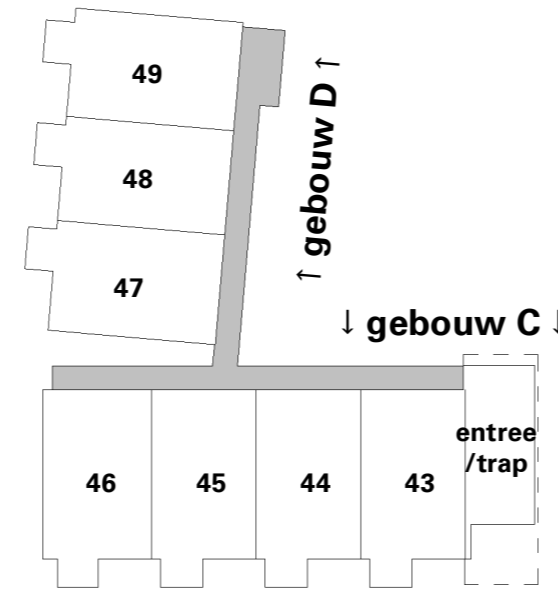

63 appartementen Ommelandsingel

Verdieping 1

Ommelandsingel 12

Aan deze tekeningen kunnen geen rechten worden ontleend

Getoonde maten zijn circa maten

Legenda

◀ 1000 ▶	Maatvoeringssymbool (tov wand)
	Elektrische radiator
	Elektrische designradiator
	Opstelplaats wasmachine/wasdroge
	Warmtepomp
	Omvormer
	Wandgoot t.b.v. elektra
	Aansluitpunt data
	Enkele wandcontactdoos
	Dubbele wandcontactdoos
	Dubbele wandcontactdoos
	Enkele schakelaar
	Wisselschakelaar
	Wandlichtpunt
	Beldrukker
	Buitenlamp
	Contactdoos, perilex (tbv kookplaat)
	Thermostaat
	Videfoon
	Rookmelder
Afkorting:	
kk	koelkast
vw	vaatwasser
wm	wasmachine
wd	wasdroger
ov	omvormer
F	Opstelplaats fornuis
K	Opstelplaats koelkast
	Noordpijl
	Positie voordeur