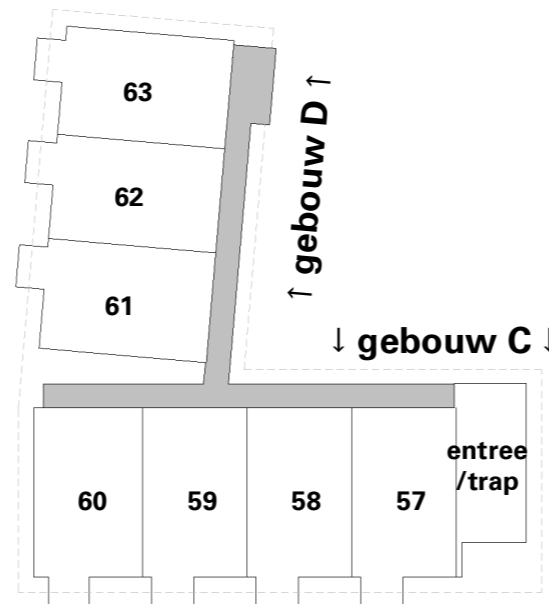

63 appartementen Ommelandsingel

Verdieping 3

Ommelandsingel 30

Aan deze tekeningen kunnen geen rechten worden ontleend

Getoonde maten zijn circa maten

Legenda

◀ 1000 ▶	Maatvoeringssymbool (tov wand)
	Elektrische radiator
	Elektrische designradiator
	Opstelplaats wasmachine/wasdroge
	Warmtepomp
	Omvormer
	Wandgoot t.b.v. elektra
	Aansluitpunt data
	Enkele wandcontactdoos
	Dubbele wandcontactdoos
	Dubbele wandcontactdoos
	Enkele schakelaar
	Wisselschakelaar
	Wandlichtpunt
	Beldrukker
	Buitenlamp
	Contactdoos, perilex (tbv kookplaat)
	Thermostaat
	Videfoon
	Rookmelder
Afkorting:	
kk	koelkast
vw	vaatwasser
wm	wasmachine
wd	wasdroger
ov	omvormer
F	Opstelplaats fornuis
K	Opstelplaats koelkast
N W ↑ O Z	Noordpijl
▲	Positie voordeur