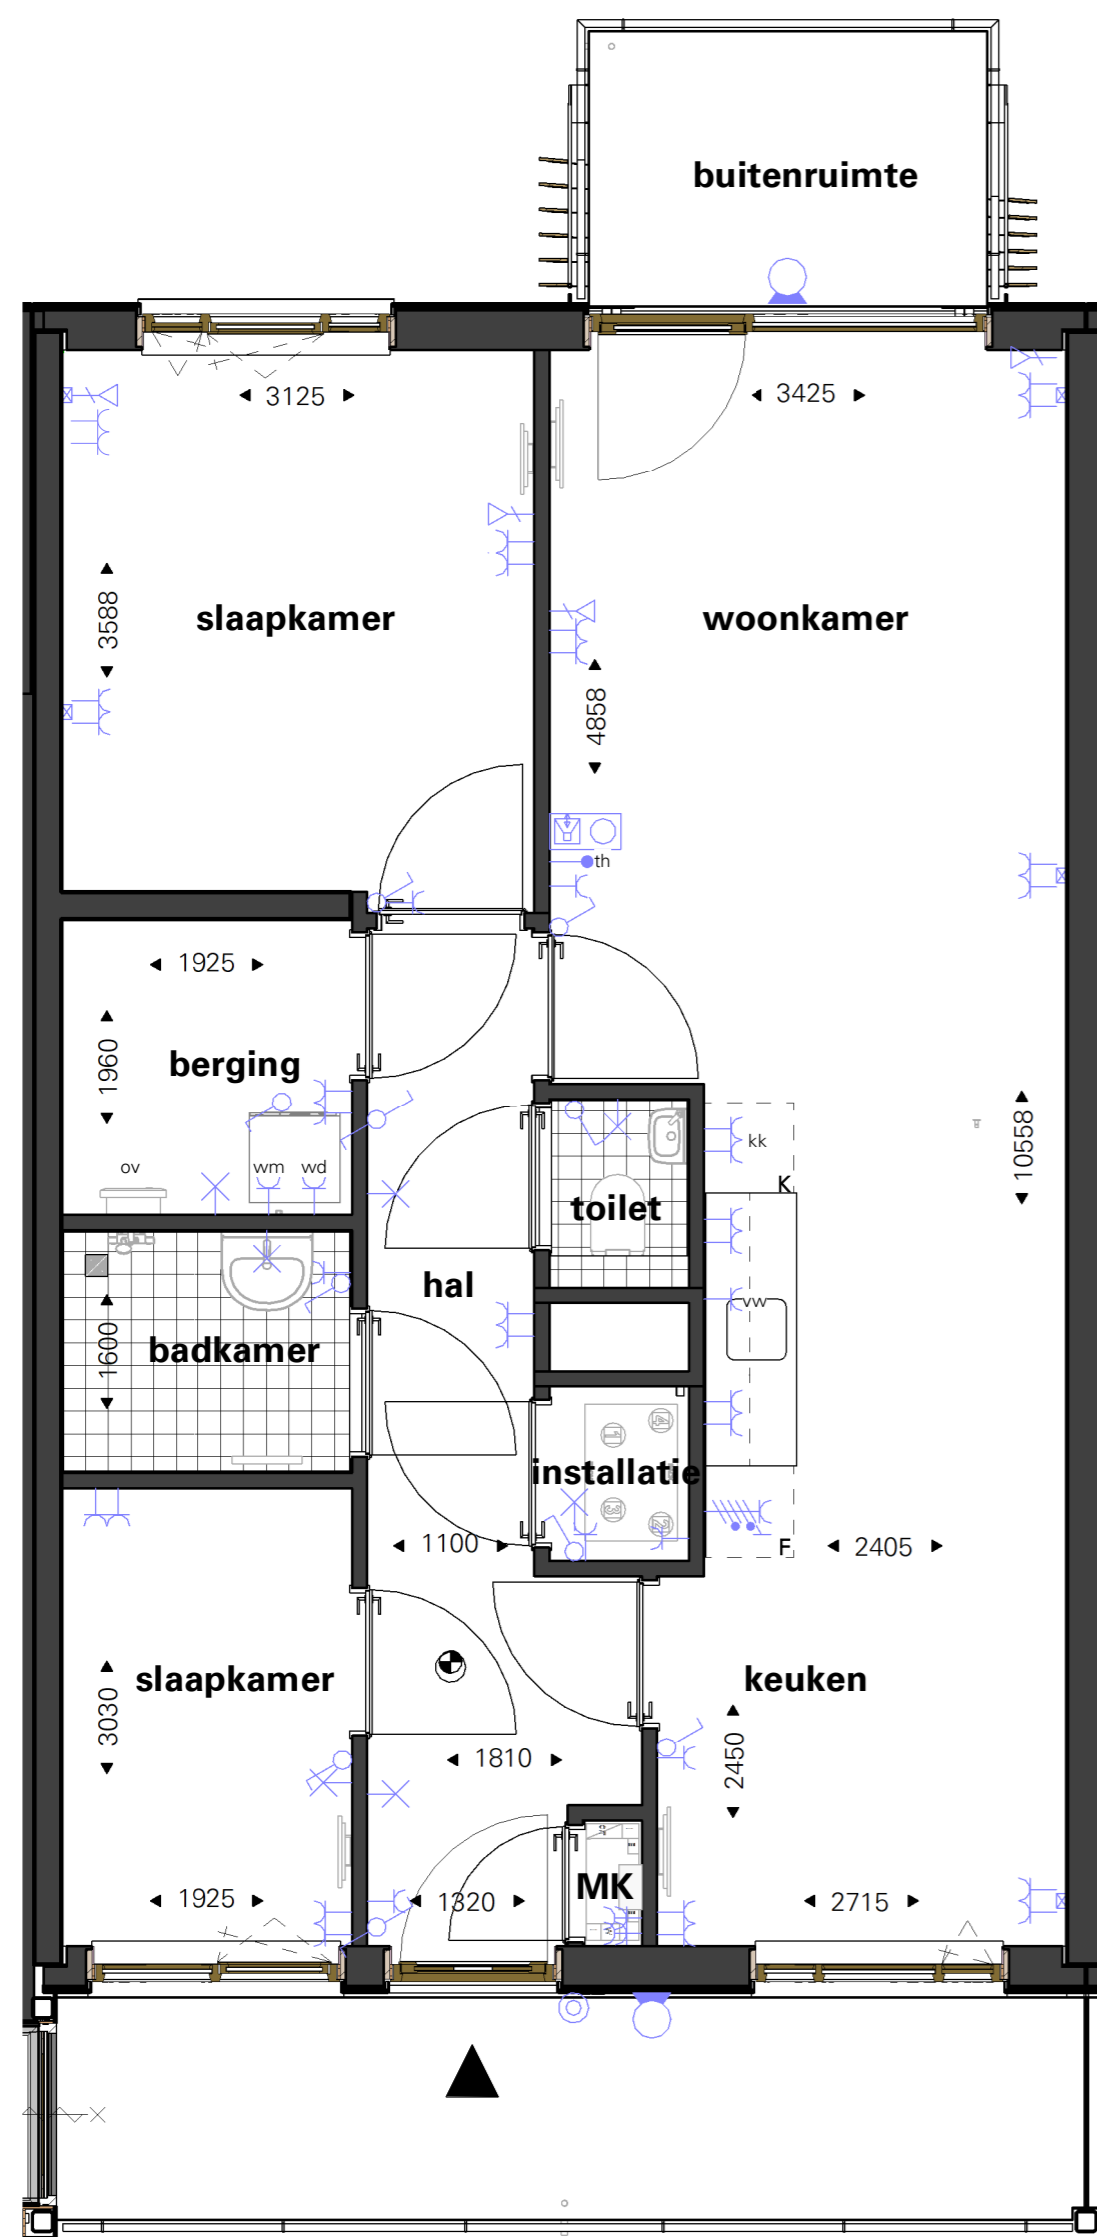

gebouw C

61	62	63
54	55	56
47	48	49
40	41	42

gebouw D

Gezien vanaf het binnenterrein

63 appartementen Ommelandsingel

Verdieping 2

Ommelandsingel 50

Aan deze tekeningen kunnen geen rechten worden ontleend
Getoonde maten zijn circa maten