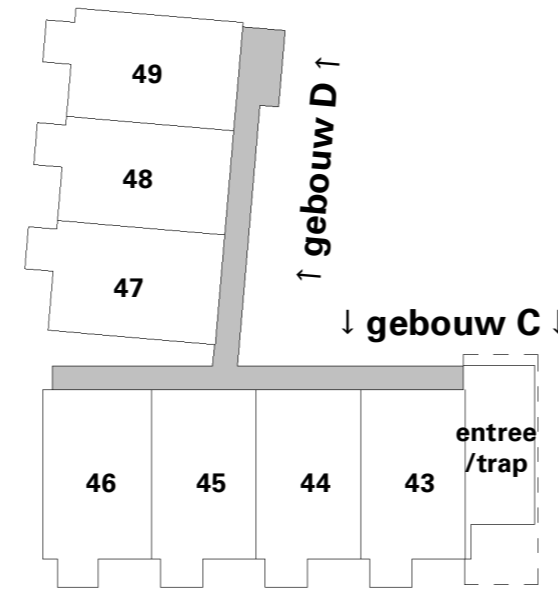

gebouw C

61	62	63
54	55	56
47	48	49
40	41	42

gebouw D

Gezien vanaf het binnenterrein

63 appartementen Ommelandsingel

Verdieping 1

Ommelandsingel 13

Aan deze tekeningen kunnen geen rechten worden ontleend
Getoonde maten zijn circa maten