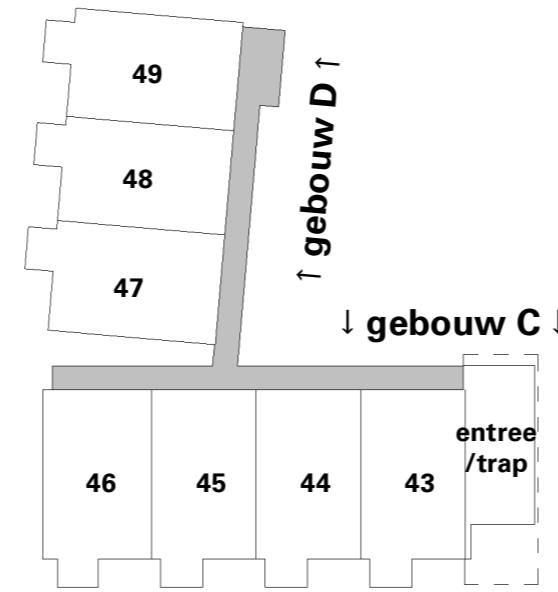

Aan deze tekeningen kunnen geen rechten worden ontleend
Getoonde maten zijn circa maten

Legenda

◀ 1000 ▶	Maatvoeringssymbool (tov wand)
	Elektrische radiator
	Elektrische designradiator
	Opstelplaats wasmachine/wasdroge
	Warmtepomp
	Omvormer
	Wandgoot t.b.v. elektra
	Aansluitpunt data
	Enkele wandcontactdoos
	Dubbele wandcontactdoos
	Dubbele wandcontactdoos
	Enkele schakelaar
	Wisselschakelaar
	Wandlichtpunt
	Beldrukker
	Buitenlamp
	Contactdoos, perilex (tbv kookplaat)
	Thermostaat
	Videfoon
	Rookmelder
Afkorting:	
kk	koelkast
vw	vaatwasser
wm	wasmachine
wd	wasdroger
ov	omvormer
F	Opstelplaats fornuis
K	Opstelplaats koelkast
N W ↑ O Z	Noordpijl
▲	Positie voordeur