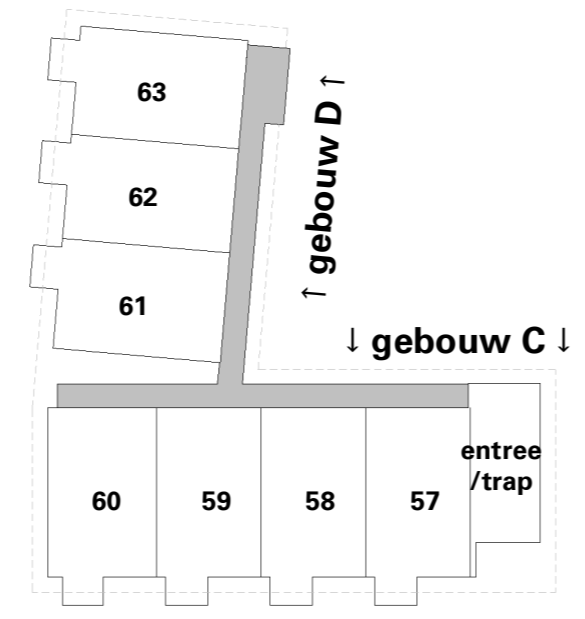

Ommelandsingel 25

Aan deze tekeningen kunnen geen rechten worden ontleend
Getoonde maten zijn circa maten

Legenda

◀ 1000 ▶	Maatvoeringssymbool (tov wand)	
	Elektrische radiator	
	Elektrische designradiator	
	Opstelplaats wasmachine/wasdroge	
	Warmtepomp	
	Omvormer	
	Wandgoot t.b.v. elektra	
	Aansluitpunt data	
	Enkele wandcontactdoos	
	Dubbele wandcontactdoos	
	Dubbele wandcontactdoos	
	Enkele schakelaar	
	Wisselschakelaar	
	Wandlichtpunt	
	Beldrukker	
	Buitenlamp	
	Contactdoos, perilex (tbv kookplaat)	
	Thermostaat	
	Videfoon	
	Rookmelder	
Afkorting:		
kk	koelkast	
vw	vaatwasser	
wm	wasmachine	
wd	wasdroger	
ov	omvormer	
F	Opstelplaats fornuis	
K	Opstelplaats koelkast	
N		Noordpijl
W		
O		
Z		
	Positie voordeur	