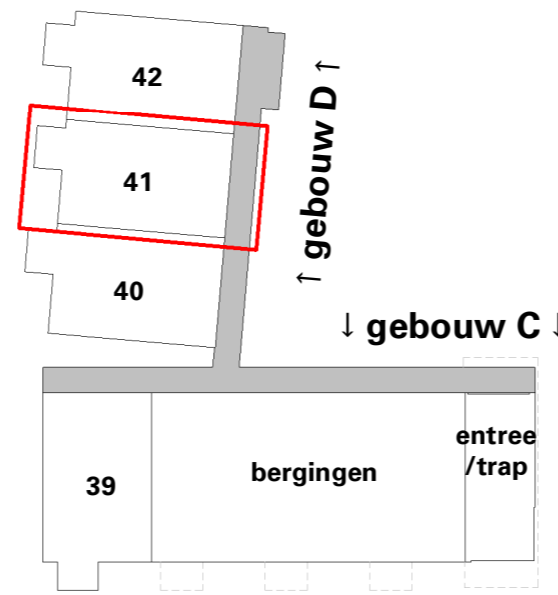

Getoonde maten zijn circa maten

Legenda

◀ 1000 ▶	Maatvoeringssymbool (tov wand)
	Elektrische radiator
	Elektrische designradiator
	Opstelplaats wasmachine/wasdroge
	Warmtepomp
	Omvormer
	Wandgoot t.b.v. elektra
	Aansluitpunt data
	Enkele wandcontactdoos
	Dubbele wandcontactdoos
	Dubbele wandcontactdoos
	Enkele schakelaar
	Wisselschakelaar
	Wandlichtpunt
	Beldrukker
	Buitenlamp
	Contactdoos, perilex (tbv kookplaat)
	Thermostaat
	Videfoon
	Rookmelder
Afkorting:	
kk	koelkast
vw	vaatwasser
wm	wasmachine
wd	wasdroger
ov	omvormer
F	Opstelplaats fornuis
K	Opstelplaats koelkast
	Noordpijl
	Positie voordeur