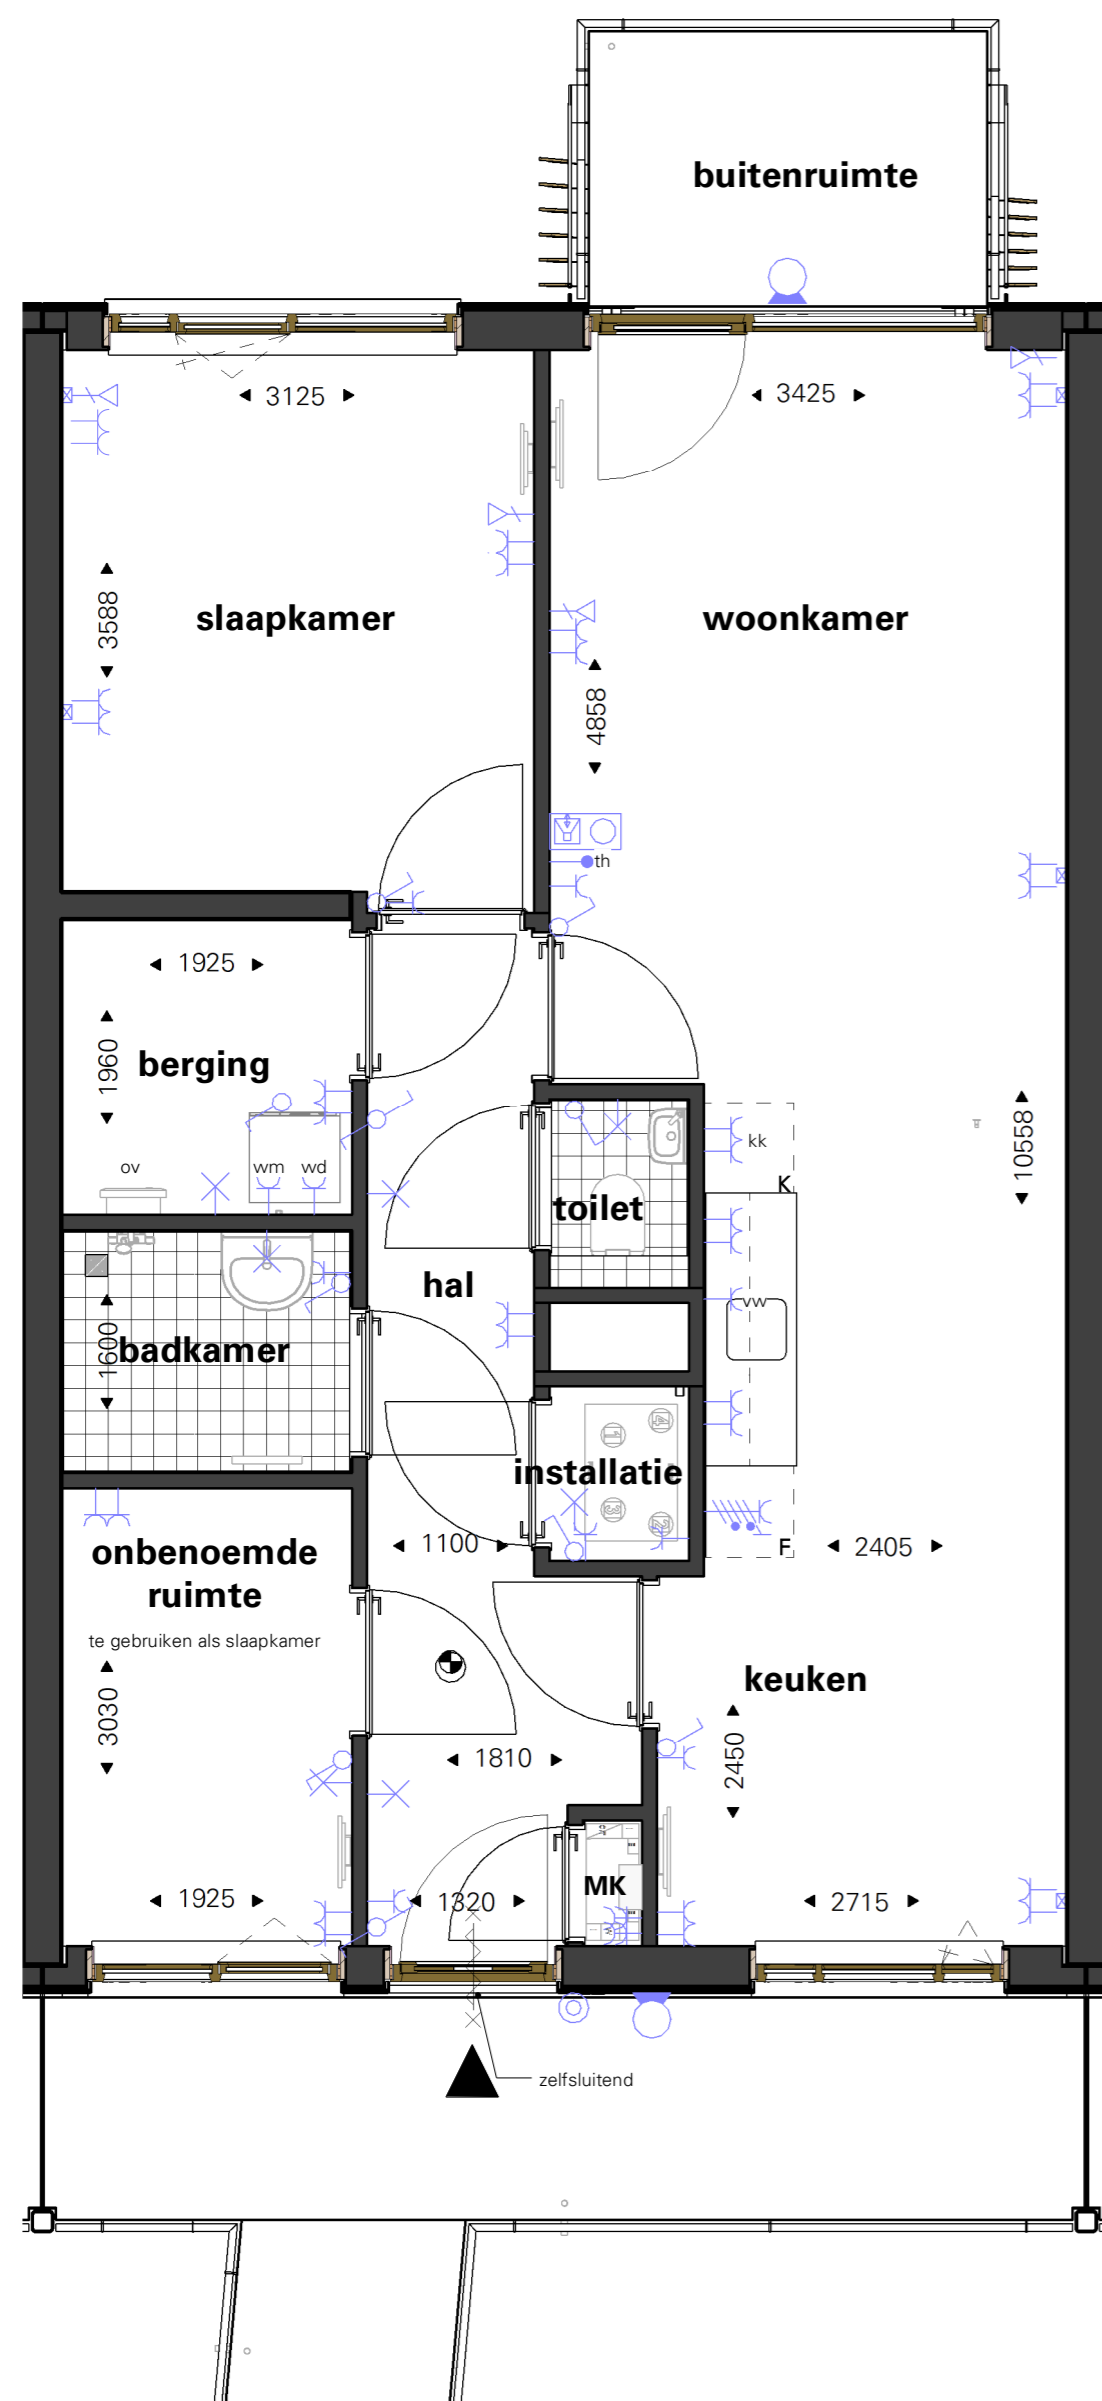

63 appartementen Ommelandsingel

Verdieping 2

Ommelandsingel 52

Aan deze tekeningen kunnen geen rechten worden ontleend
Getoonde maten zijn circa maten

31	30
22	21
13	12
04	03

38	37	36	35	34	33	32
29	28	27	26	25	24	23
20	19	18	17	16	15	14
11	10	09	08	07	06	05
02	01	bergingen				