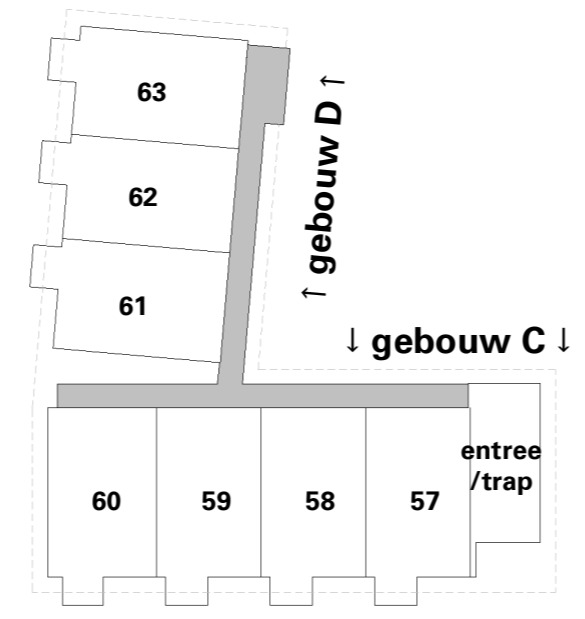

Ommelandsingel 28

Aan deze tekeningen kunnen geen rechten worden ontleend

Getoonde maten zijn circa maten

Legenda

◀ 1000 ▶	Maatvoeringssymbool (tov wand)
	Elektrische radiator
	Elektrische designradiator
	Opstelplaats wasmachine/wasdroge
	Warmtepomp
	Omvormer
	Wandgoot t.b.v. elektra
	Aansluitpunt data
	Enkele wandcontactdoos
	Dubbele wandcontactdoos
	Dubbele wandcontactdoos
	Enkele schakelaar
	Wisselchakelaar
	Wandlichtpunt
	Beldrukker
	Buitenlamp
	Contactdoos, perilex (tbv kookplaat)
	Thermostaat
	Videfoon
	Rookmelder
Afkorting:	
kk	koelkast
vw	vaatwasser
wm	wasmachine
wd	wasdroger
ov	omvormer
F	Opstelplaats fornuis
K	Opstelplaats koelkast
	Noordpijl
	Positie voordeur