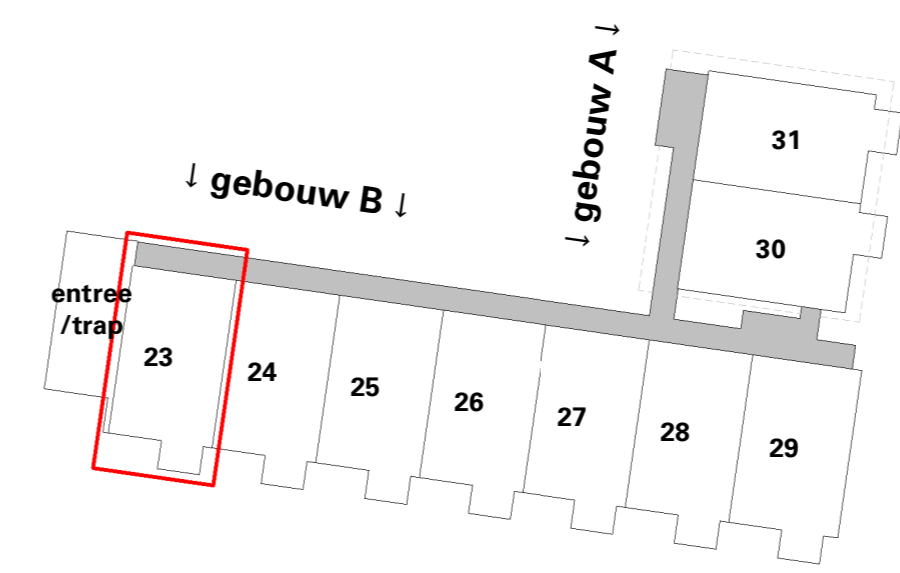

63 appartementen Ommelandsingel

Verdieping 3

Ommelandsingel 23

Aan deze tekeningen kunnen geen rechten worden ontleend
 Getoonde maten zijn circa maten

Legenda

◀ 1000 ▶	Maatvoeringssymbool (tov wand)
	Elektrische radiator
	Elektrische designradiator
	Opstelplaats wasmachine/wasdroge
	Warmtepomp
	Omvormer
	Wandgoot t.b.v. elektra
	Aansluitpunt data
	Enkele wandcontactdoos
	Dubbele wandcontactdoos
	Dubbele wandcontactdoos
	Enkele schakelaar
	Wisselschakelaar
	Wandlichtpunt
	Beldrukker
	Buitenlamp
	Contactdoos, perilex (tbv kookplaat)
	Thermostaat
	Videfoon
	Rookmelder
Afkorting:	
kk	koelkast
vw	vaatwasser
wm	wasmachine
wd	wasdroger
ov	omvormer
F	Opstelplaats fornuis
K	Opstelplaats koelkast
N W ↑ O Z	Noordpijl
▲	Positie voordeur