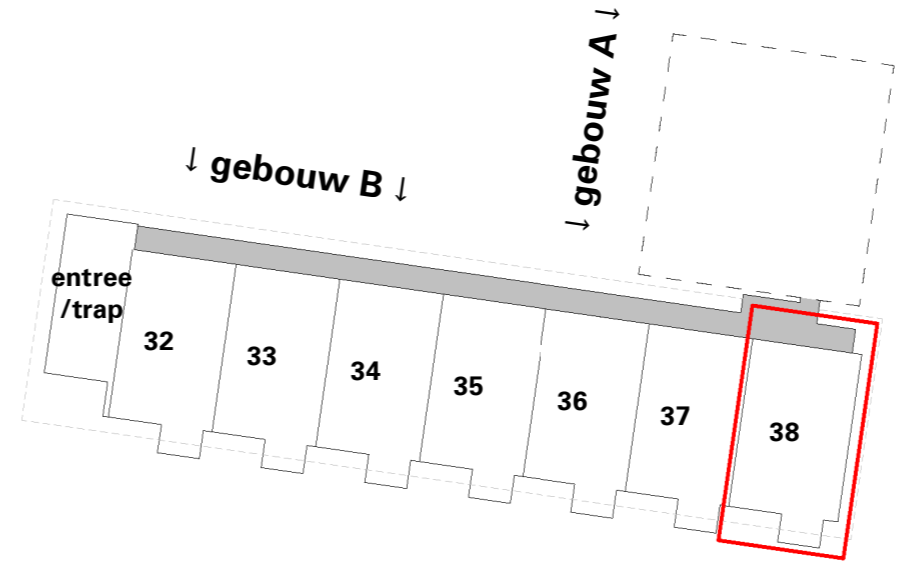

Ommelandsingel 38

Aan deze tekeningen kunnen geen rechten worden ontleend
Getoonde maten zijn circa maten

31	30	38	37	36	35	34	33	32	entree / trap
29	28	27	26	25	24	23			
20	19	18	17	16	15	14			
11	10	09	08	07	06	05			
02	01	bergingen							