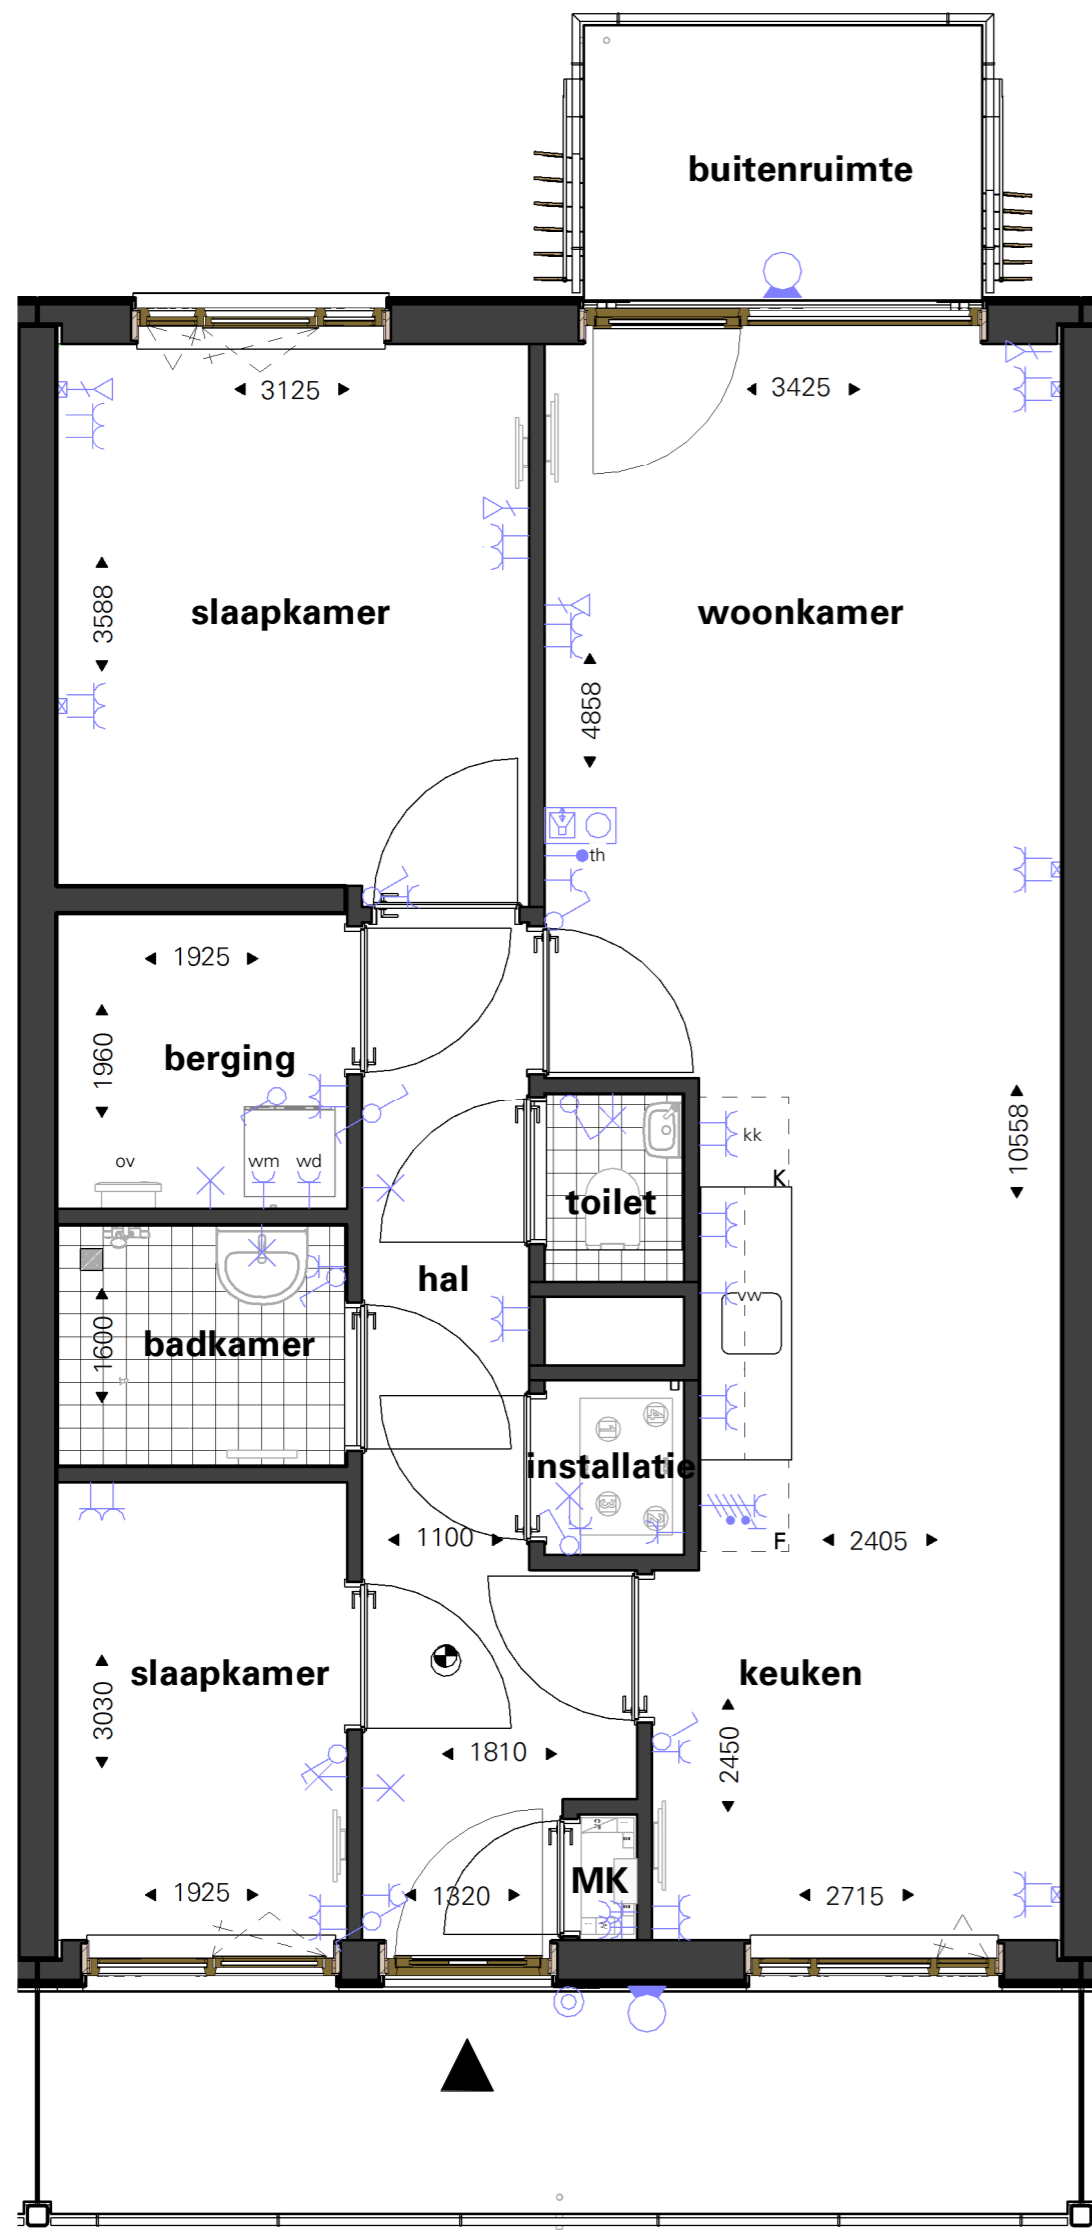

gebouw C

61	62	63
54	55	56
47	48	49
40	41	42

gebouw D

Gezien vanaf het binnenterrein

63 appartementen Ommelandsingel

Verdieping 1

Ommelandsingel 48

Aan deze tekeningen kunnen geen rechten worden ontleend
Getoonde maten zijn circa maten