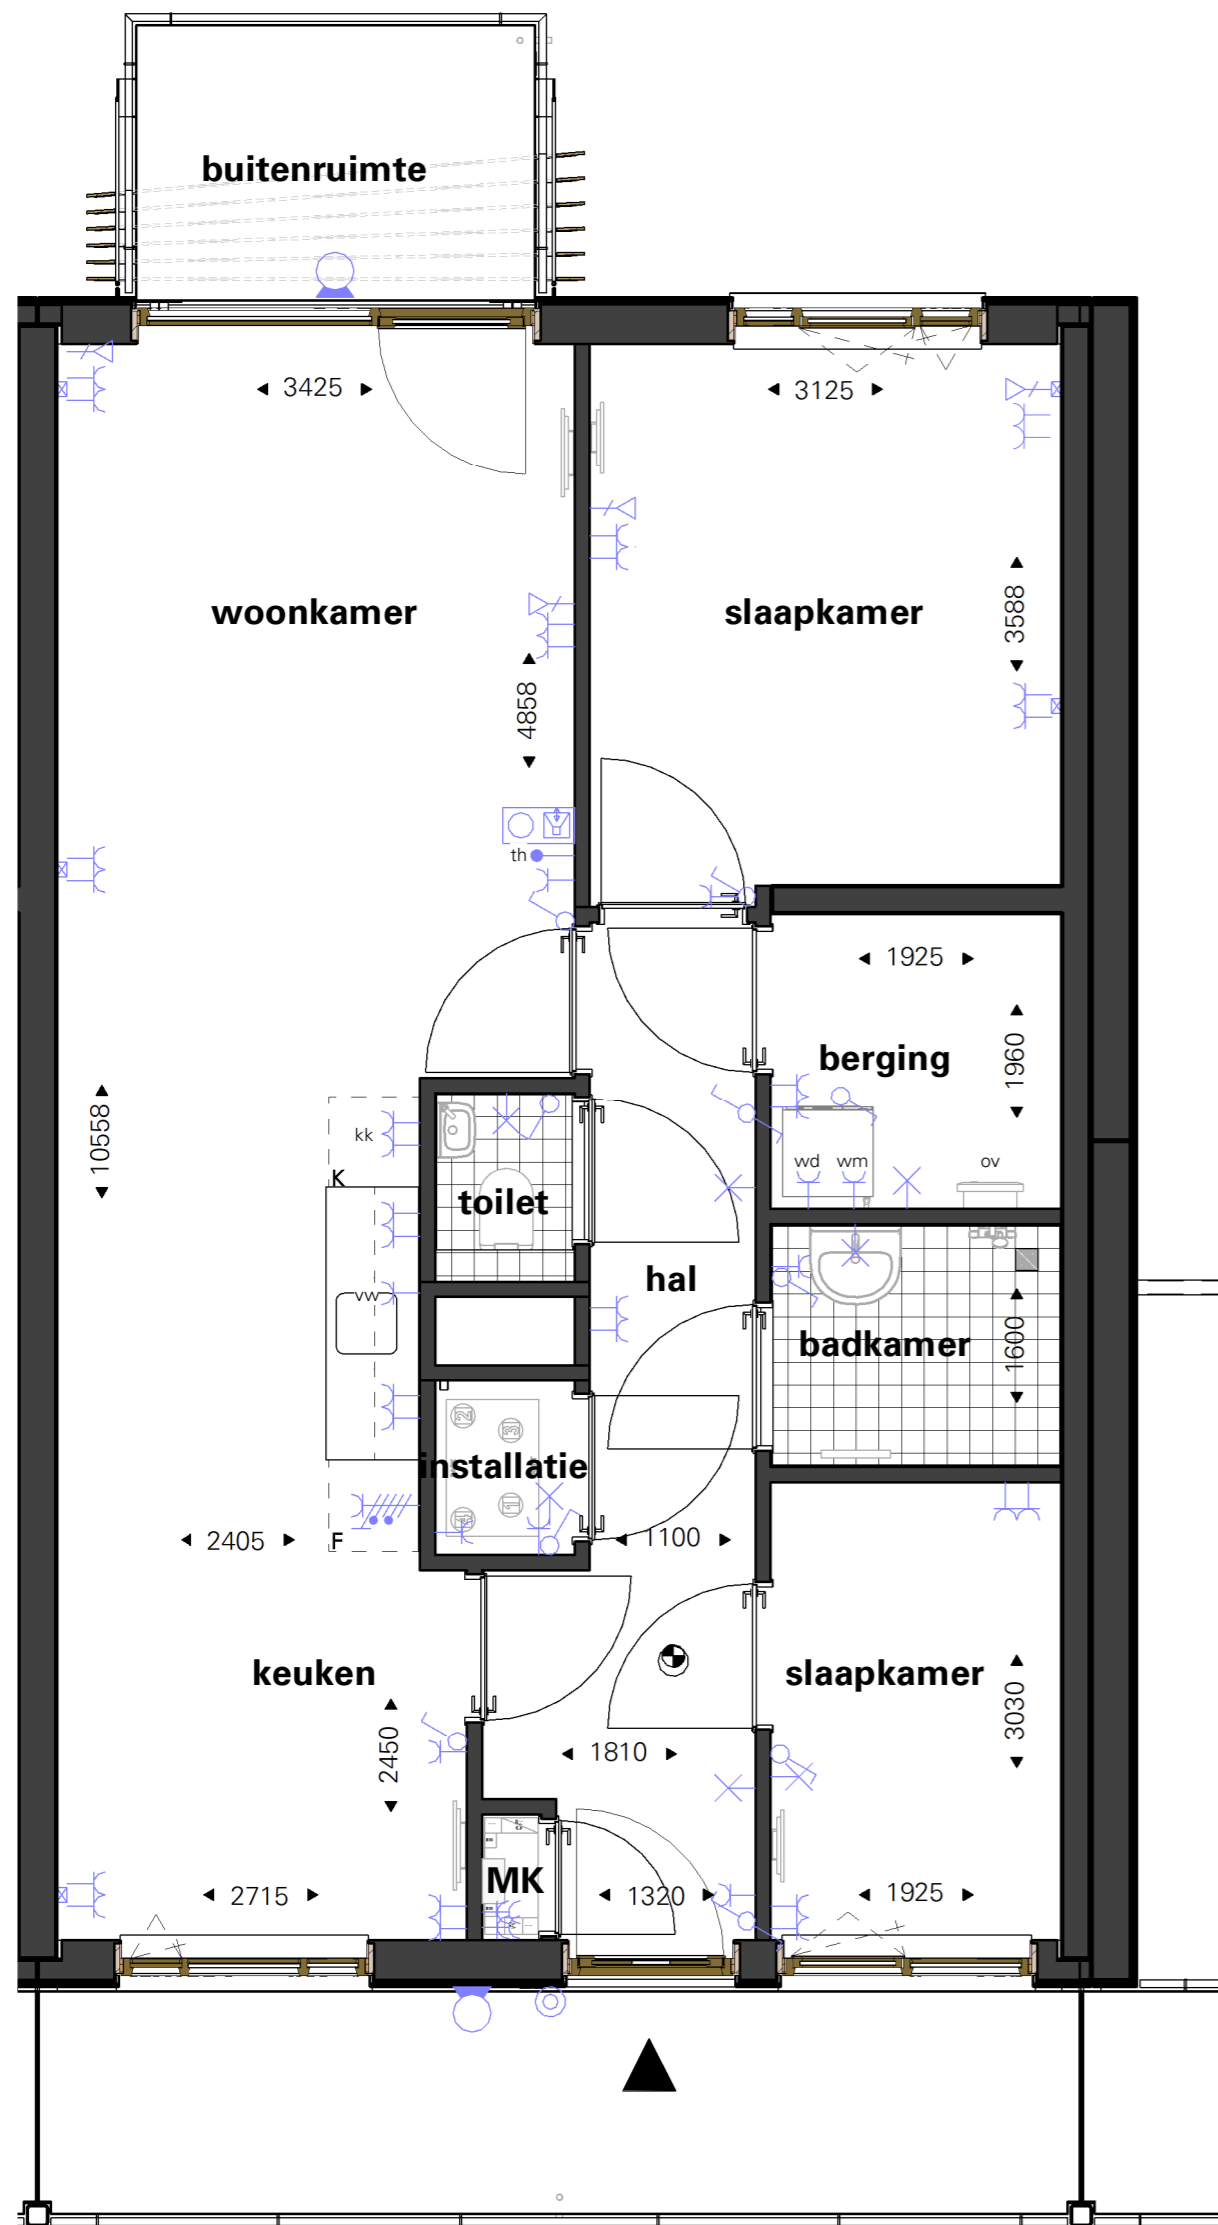

63 appartementen Ommelandsingel

Verdieping 3

Ommelandsingel 30

Aan deze tekeningen kunnen geen rechten worden ontleend

Getoonde maten zijn circa maten

Legenda

◀ 1000 ▶	Maatvoeringssymbool (tov wand)
	Elektrische radiator
	Elektrische designradiator
	Opstelplaats wasmachine/wasdroge
	Warmtepomp
	Omvormer
	Wandgoot t.b.v. elektra
	Aansluitpunt data
	Enkele wandcontactdoos
	Dubbele wandcontactdoos
	Dubbele wandcontactdoos
	Enkele schakelaar
	Wisselschakelaar
	Wandlichtpunt
	Beldrukker
	Buitenlamp
	Contactdoos, perilex (tbv kookplaat)
	Thermostaat
	Videfoon
	Rookmelder
Afkorting:	
kk	koelkast
vw	vaatwasser
wm	wasmachine
wd	wasdroger
ov	omvormer
F	Opstelplaats fornuis
K	Opstelplaats koelkast
N W ↑ O Z	Noordpijl
▲	Positie voordeur