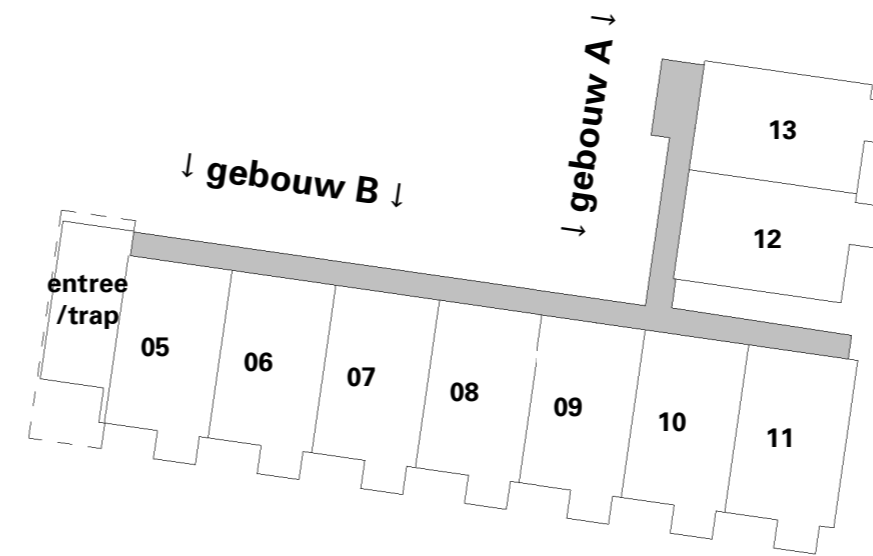

Getoonde maten zijn circa maten

Legenda

◀ 1000 ▶	Maatvoeringssymbool (tov wand)
	Elektrische radiator
	Elektrische designradiator
	Opstelplaats wasmachine/wasdroge
	Warmtepomp
	Omvormer
	Wandgoot t.b.v. elektra
	Aansluitpunt data
	Enkele wandcontactdoos
	Dubbele wandcontactdoos
	Dubbele wandcontactdoos
	Enkele schakelaar
	Wisselschakelaar
	Wandlichtpunt
	Beldrukker
	Buitenlamp
	Contactdoos, perilex (tbv kookplaat)
	Thermostaat
	Videofoon
	Rookmelder
Afkorting:	
kk	koelkast
vw	vaatwasser
wm	wasmachine
wd	wasdroger
ov	omvormer
F	Opstelplaats fornuis
K	Opstelplaats koelkast
N W ↑ O Z	Noordpijl
▲	Positie voordeur