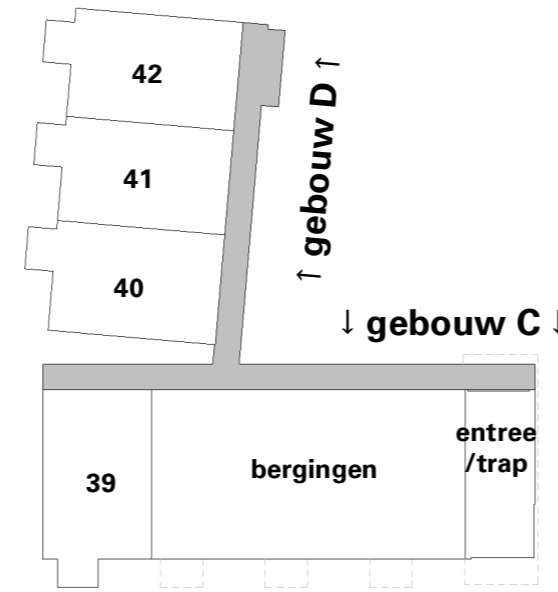

Beganegrond

Ommelandsingel 01

Aan deze tekeningen kunnen geen rechten worden ontleend

Getoonde maten zijn circa maten

Legenda

◀ 1000 ▶	Maatvoeringssymbool (tov wand)
	Elektrische radiator
	Elektrische designradiator
	Opstelplaats wasmachine/wasdroge
	Warmtepomp
	Omvormer
	Wandgoot t.b.v. elektra
	Aansluitpunt data
	Enkele wandcontactdoos
	Dubbele wandcontactdoos
	Dubbele wandcontactdoos
	Enkele schakelaar
	Wisselschakelaar
	Wandlichtpunt
	Beldrukker
	Buitenlamp
	Contactdoos, perilex (tbv kookplaat)
	Thermostaat
	Videfoon
	Rookmelder
Afkorting:	
kk	koelkast
vw	vaatwasser
wm	wasmachine
wd	wasdroger
ov	omvormer
F	Opstelplaats fornuis
K	Opstelplaats koelkast
	Noordpijl
	Positie voordeur