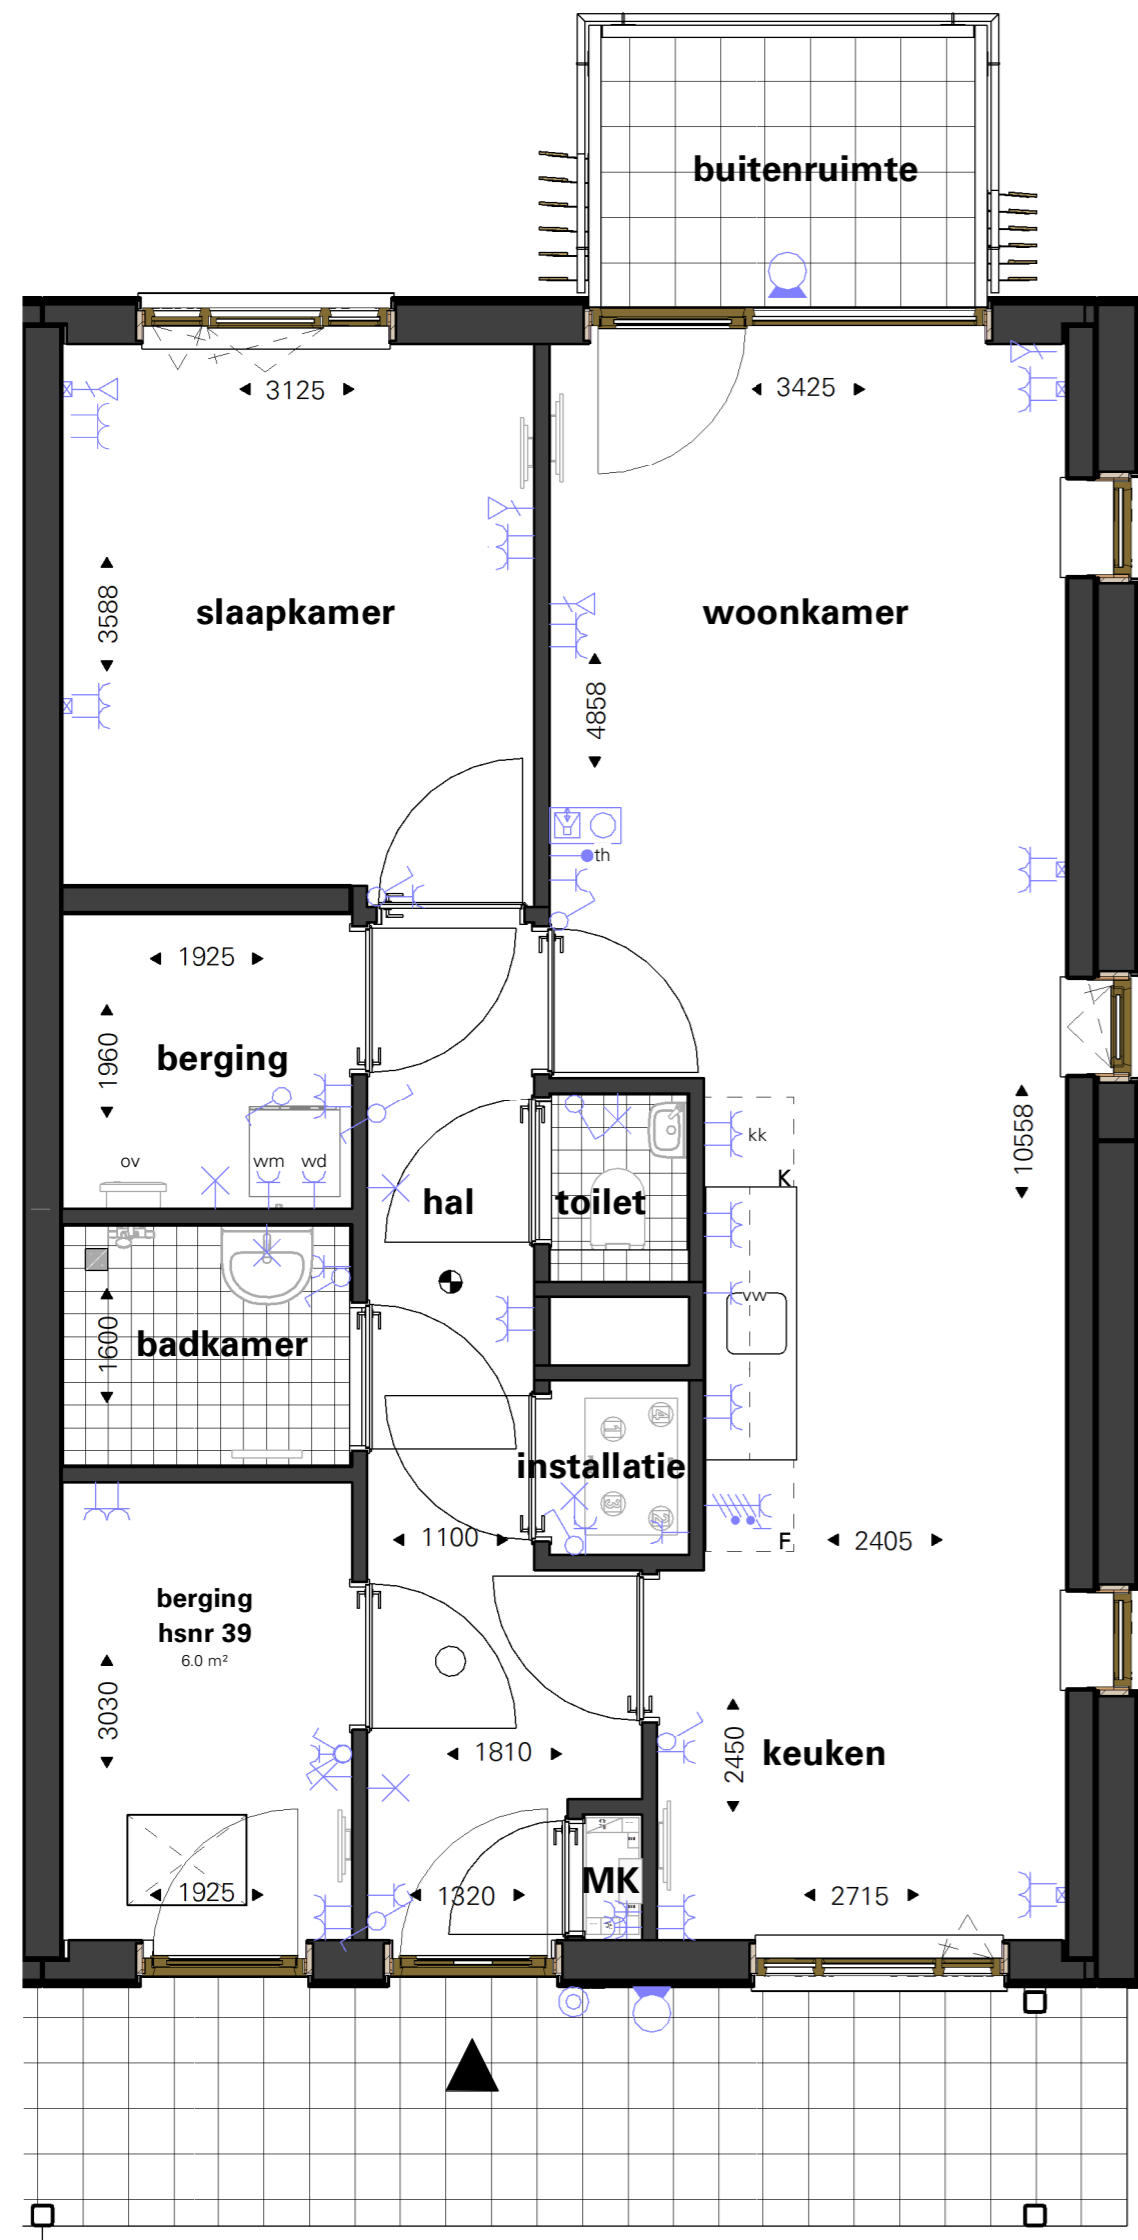

Beganegrond

Ommelandsingel 39

Aan deze tekeningen kunnen geen rechten worden ontleend

Getoonde maten zijn circa maten