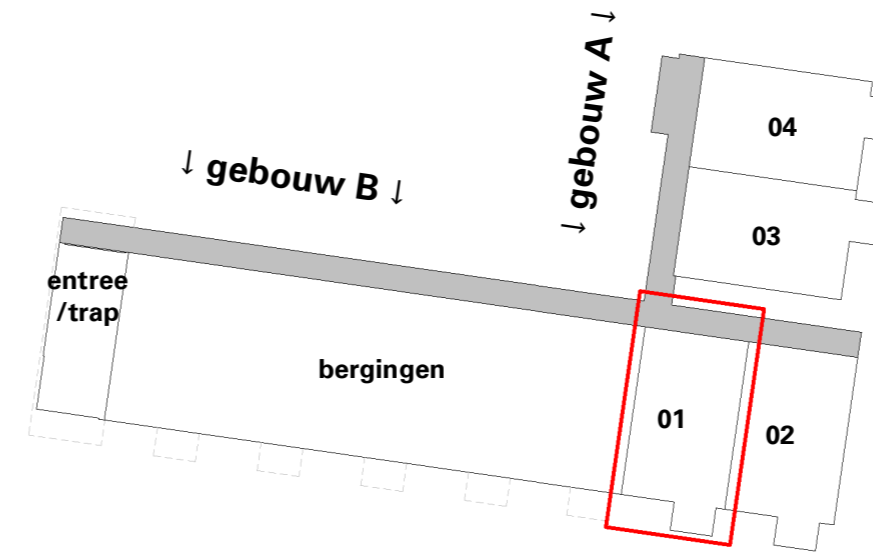

Beganegrond

Ommelandsingel 01

Aan deze tekeningen kunnen geen rechten worden ontleend

Getoonde maten zijn circa maten

Legenda

◀ 1000 ▶	Maatvoeringssymbool (tov wand)
	Elektrische radiator
	Elektrische designradiator
	Opstelplaats wasmachine/wasdroge
	Warmtepomp
	Omvormer
	Wandgoot t.b.v. elektra
	Aansluitpunt data
	Enkele wandcontactdoos
	Dubbele wandcontactdoos
	Dubbele wandcontactdoos
	Enkele schakelaar
	Wisselschakelaar
	Wandlichtpunt
	Beldrukker
	Buitenlamp
	Contactdoos, perilex (tbv kookplaat)
	Thermostaat
	Videfoon
	Rookmelder
Afkorting:	
kk	koelkast
vw	vaatwasser
wm	wasmachine
wd	wasdroger
ov	omvormer
F	Opstelplaats fornuis
K	Opstelplaats koelkast
	Noordpijl
	Positie voordeur