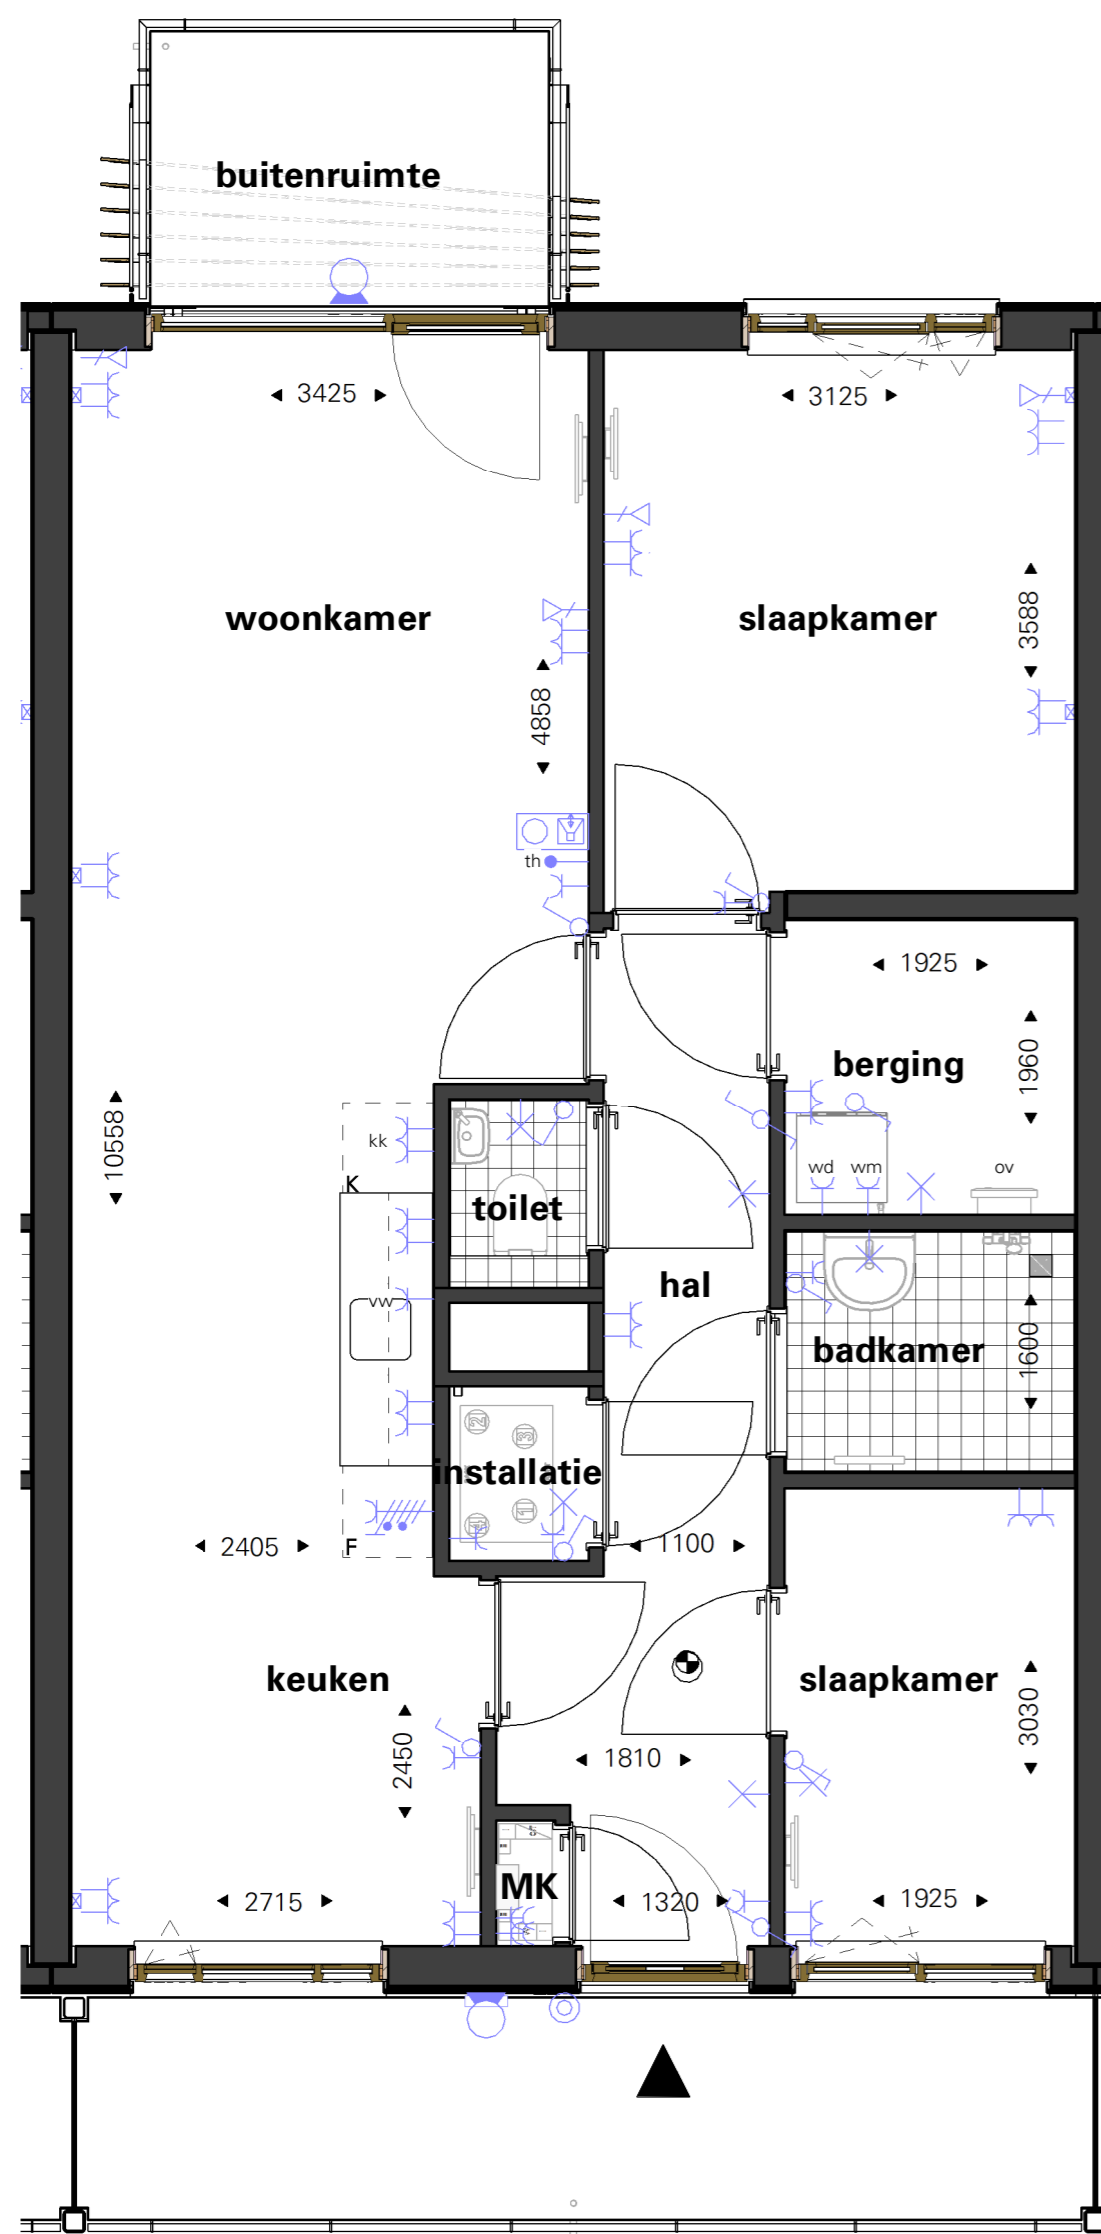

31	30	38	37	36	35	34	33	32	
22	21	29	28	27	26	25	24	23	entree / trap
13	12	20	19	18	17	16	15	14	
04	03	11	10	09	08	07	06	05	
		02	01						bergingen

entree / trap	57	58	59	60	
	50	51	52	53	
	43	44	45	46	
		bergingen		39	

61	62	63
54	55	56
47	48	49
40	41	42

gebouw A   gebouw B   gebouw C   gebouw D

Gezien vanaf het binnenterrein

63 appartementen Ommelandsingel