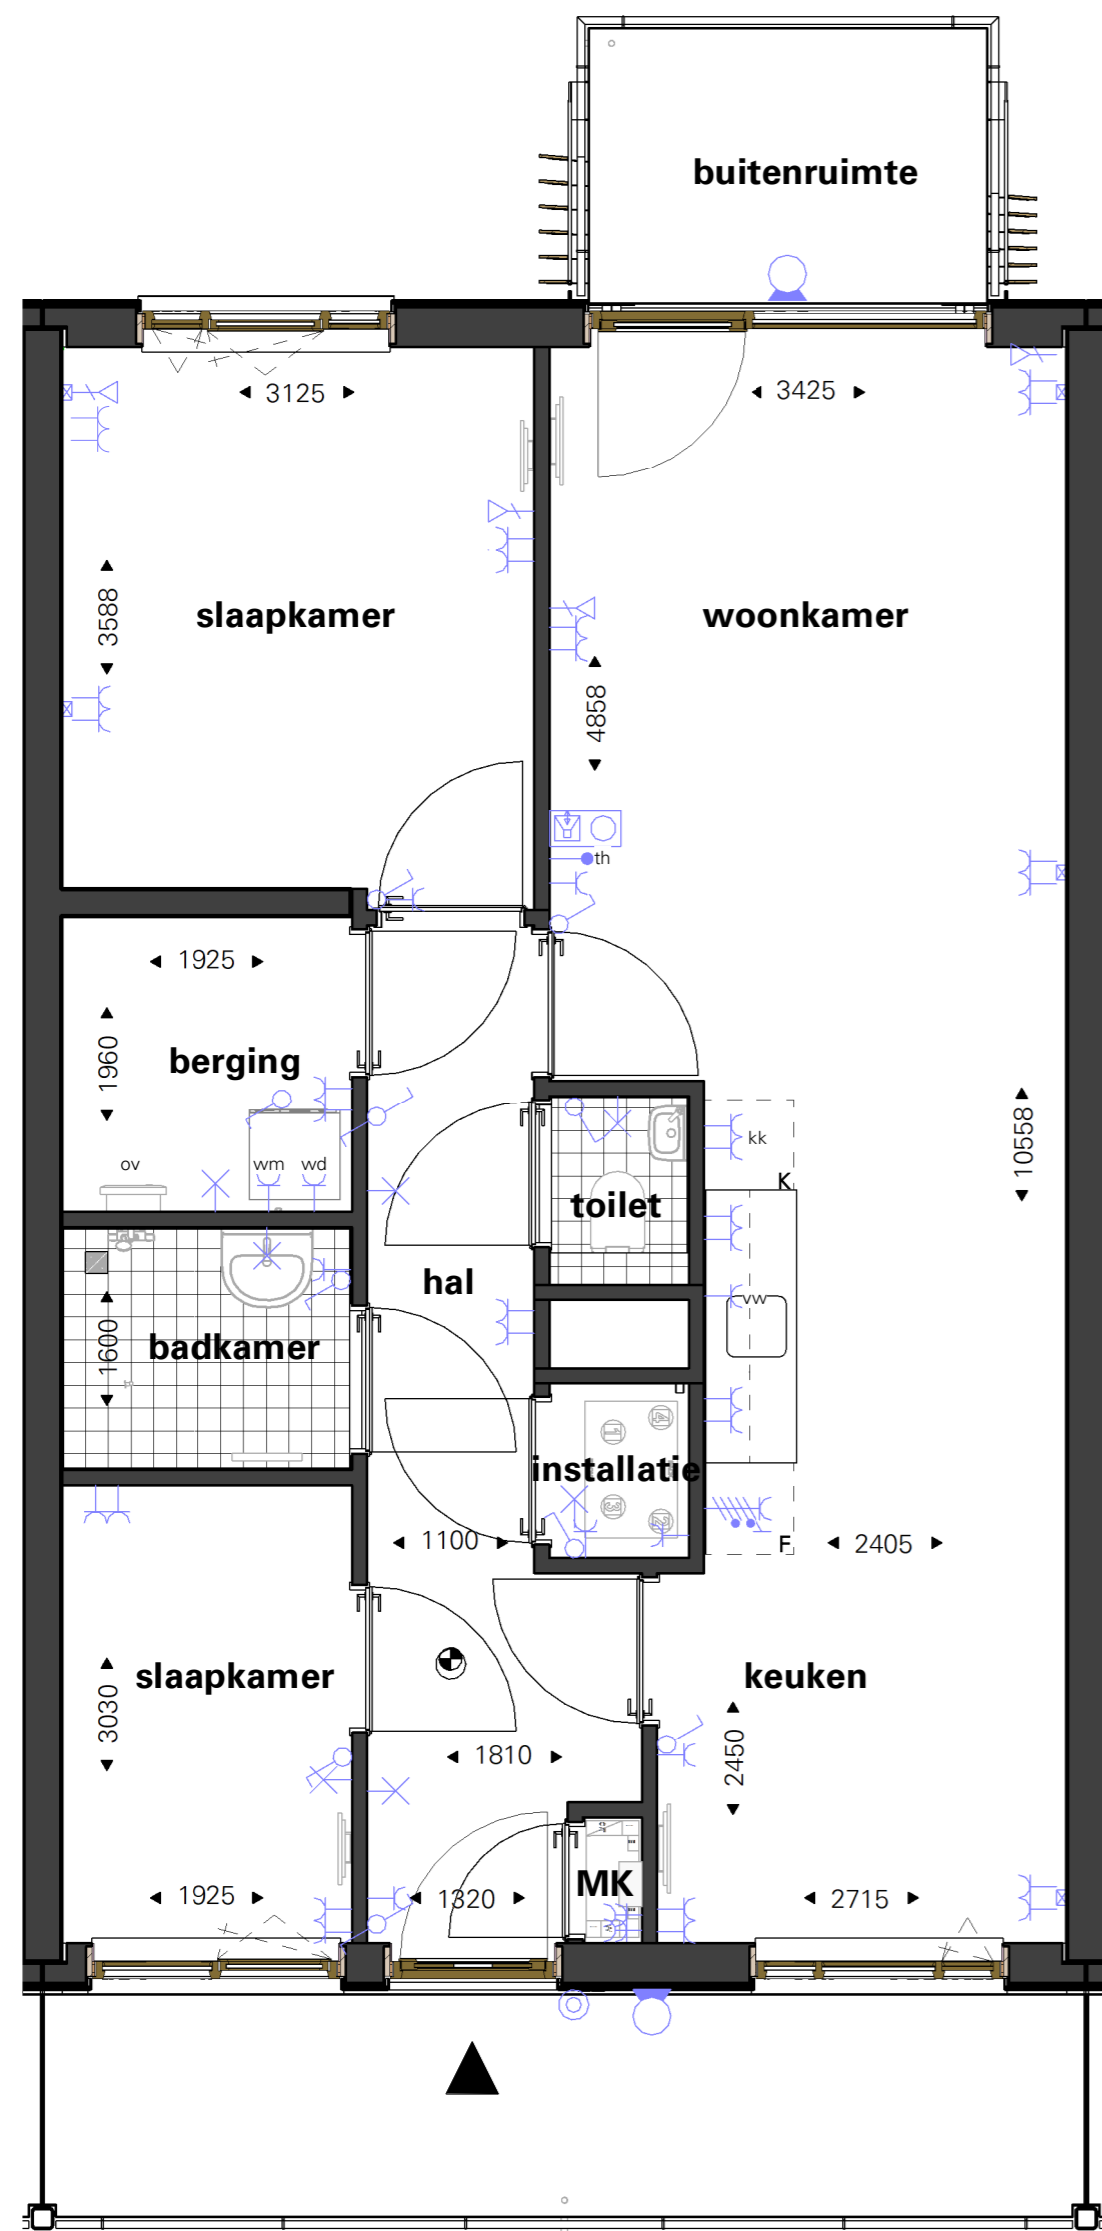

63 appartementen Ommelandsingel

Verdieping 2

Ommelandsingel 55

Aan deze tekeningen kunnen geen rechten worden ontleend
Getoonde maten zijn circa maten

31	30
22	21
13	12
04	03

gebouw A

38	37	36	35	34	33	32	
29	28	27	26	25	24	23	
20	19	18	17	16	15	14	entree / trap
11	10	09	08	07	06	05	
02	01						bergingen