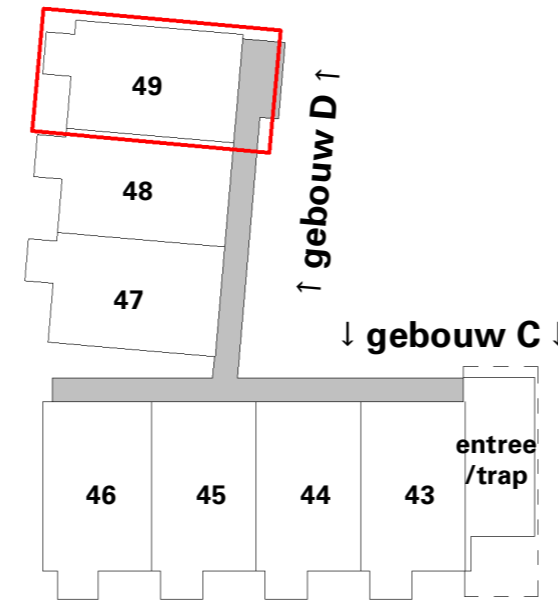

63 appartementen Ommelandsingel

Verdieping 1

Ommelandsingel 49

Aan deze tekeningen kunnen geen rechten worden ontleend
Getoonde maten zijn circa maten

Legenda

◀ 1000 ▶	Maatvoeringssymbool (tov wand)
	Elektrische radiator
	Elektrische designradiator
	Opstelplaats wasmachine/wasdroge
	Warmtepomp
	Omvormer
	Wandgoot t.b.v. elektra
	Aansluitpunt data
	Enkele wandcontactdoos
	Dubbele wandcontactdoos
	Dubbele wandcontactdoos
	Enkele schakelaar
	Wisselschakelaar
	Wandlichtpunt
	Beldrukker
	Buitenlamp
	Contactdoos, perilex (tbv kookplaat)
	Thermostaat
	Videofoon
	Rookmelder
Afkorting:	
kk	koelkast
vw	vaatwasser
wm	wasmachine
wd	wasdroger
ov	omvormer
F	Opstelplaats fornuis
K	Opstelplaats koelkast
N W ↑ O Z	Noordpijl
▲	Positie voordeur