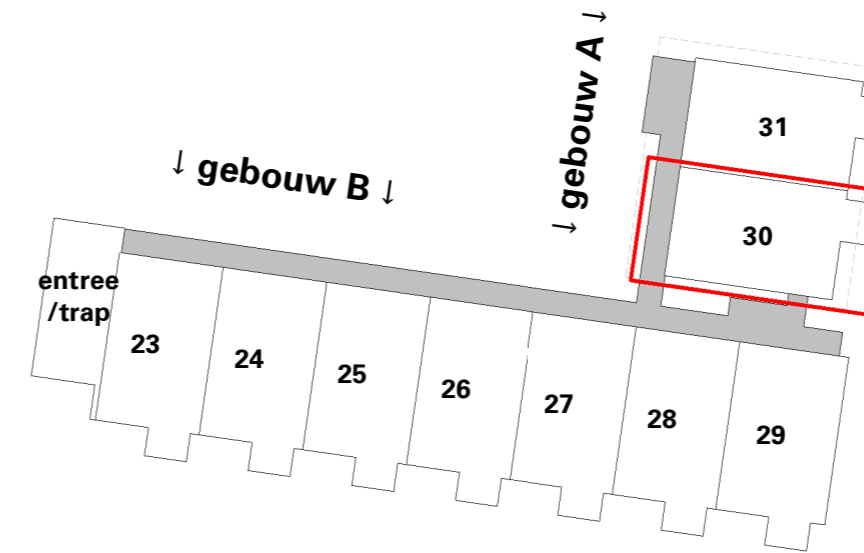

63 appartementen Ommelandsingel

Verdieping 3

Ommelandsingel 30

Aan deze tekeningen kunnen geen rechten worden ontleend

Getoonde maten zijn circa maten

Legenda

◀ 1000 ▶	Maatvoeringssymbool (tov wand)
	Elektrische radiator
	Elektrische designradiator
	Opstelplaats wasmachine/wasdroge
	Warmtepomp
	Omvormer
	Wandgoot t.b.v. elektra
	Aansluitpunt data
	Enkele wandcontactdoos
	Dubbele wandcontactdoos
	Dubbele wandcontactdoos
	Enkele schakelaar
	Wisselschakelaar
	Wandlichtpunt
	Beldrukker
	Buitenlamp
	Contactdoos, perilex (tbv kookplaat)
	Thermostaat
	Videfoon
	Rookmelder
Afkorting:	
kk	koelkast
vw	vaatwasser
wm	wasmachine
wd	wasdroger
ov	omvormer
F	Opstelplaats fornuis
K	Opstelplaats koelkast
N W ↑ O Z	Noordpijl
▲	Positie voordeur