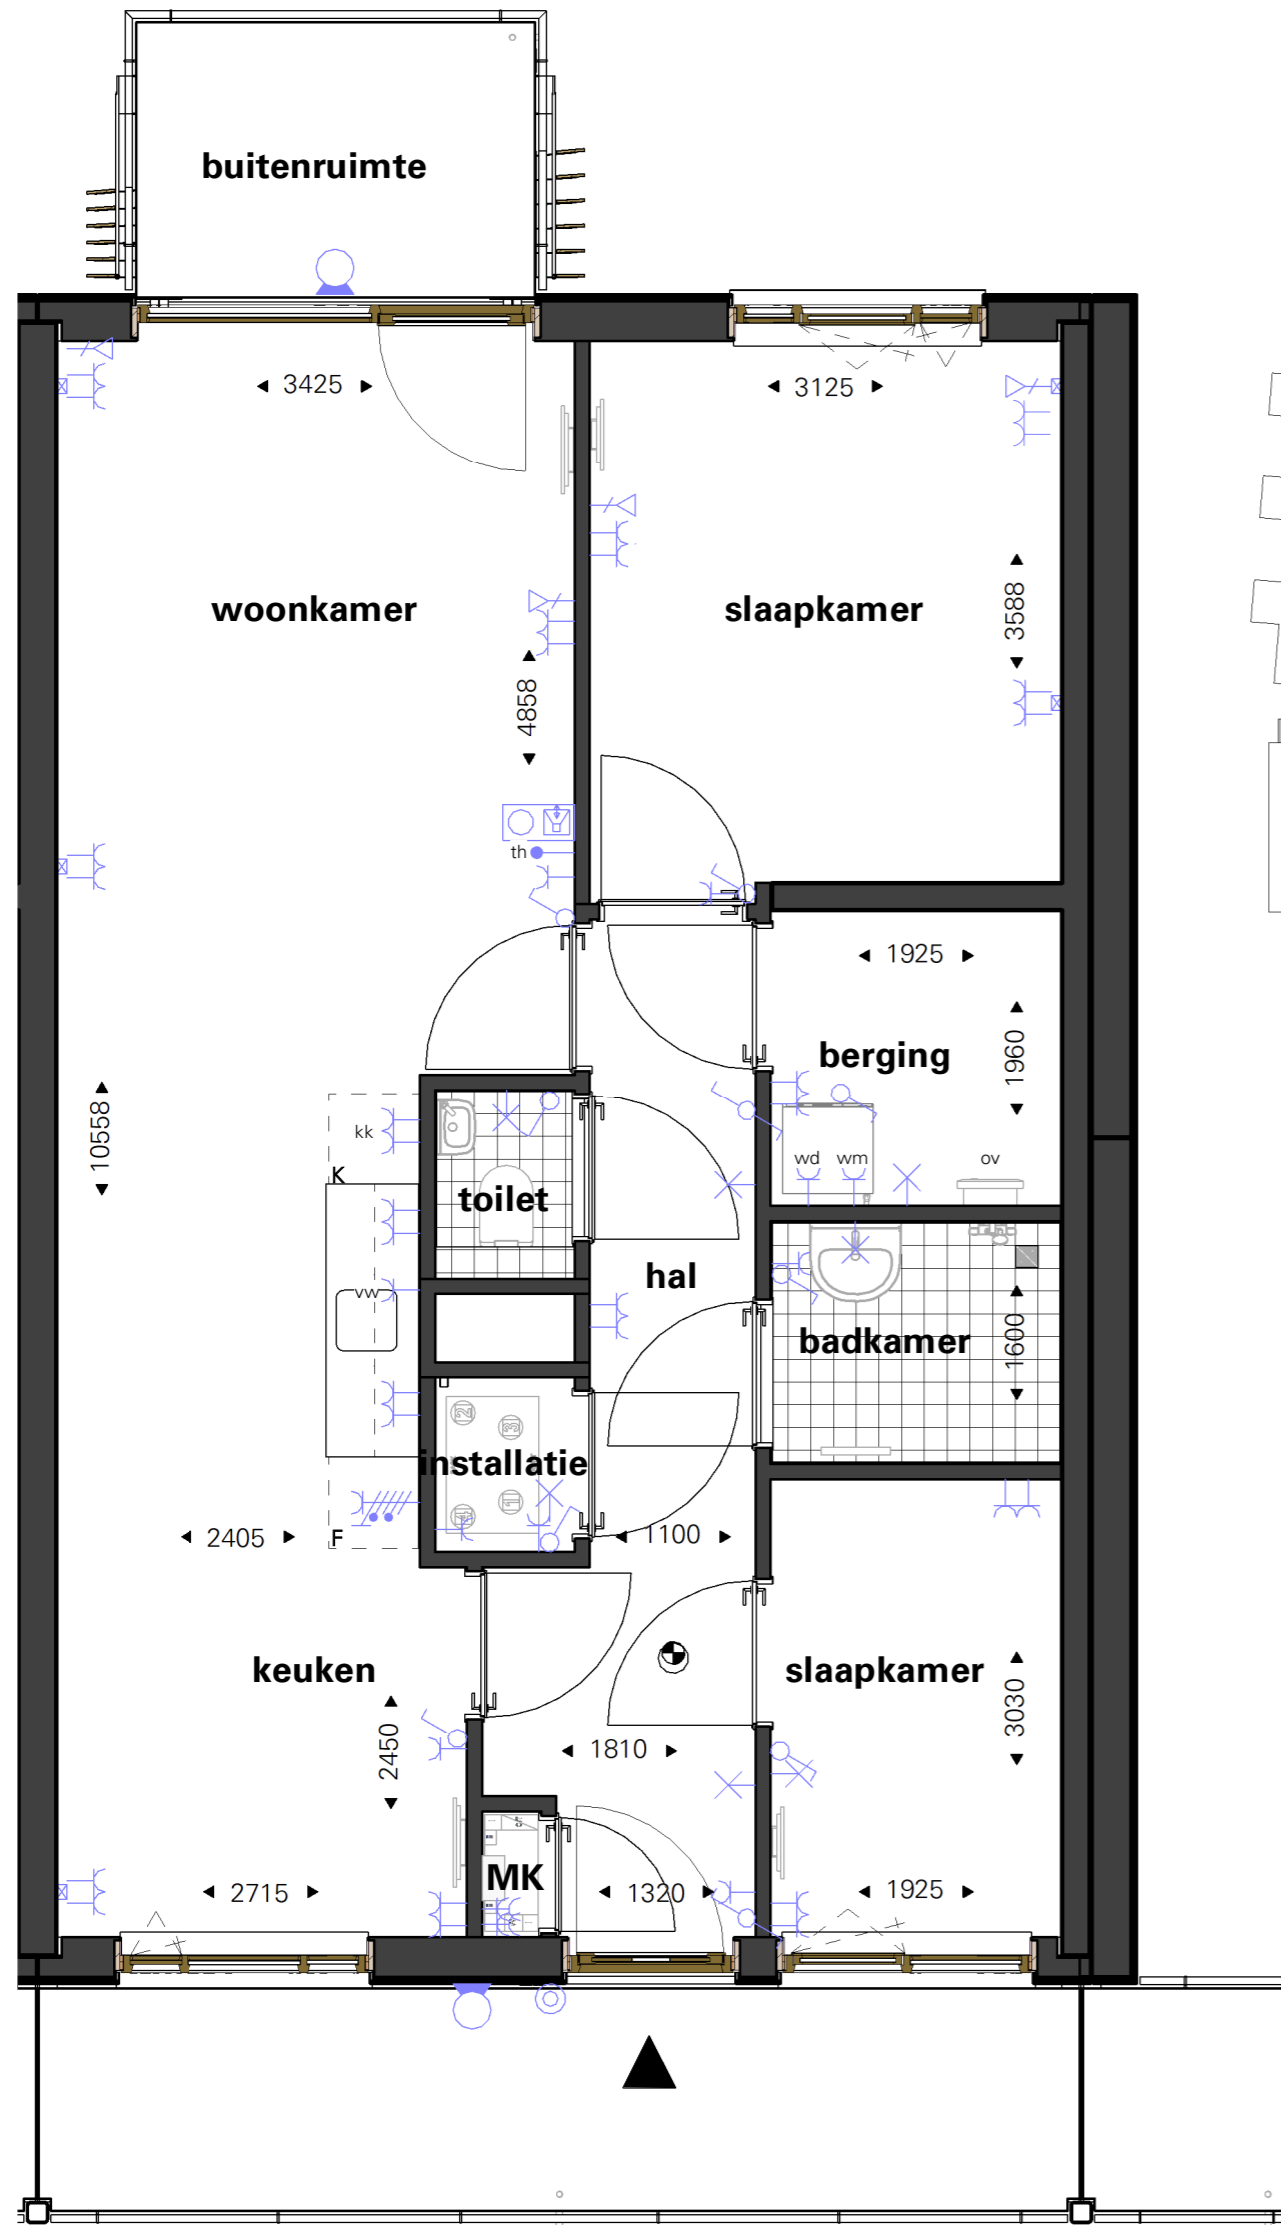

63 appartementen Ommelandsingel

Verdieping 1

Ommelandsingel 12

Aan deze tekeningen kunnen geen rechten worden ontleend

Getoonde maten zijn circa maten

Legenda

◀ 1000 ▶	Maatvoeringssymbool (tov wand)
	Elektrische radiator
	Elektrische designradiator
	Opstelplaats wasmachine/wasdroge
	Warmtepomp
	Omvormer
	Wandgoot t.b.v. elektra
	Aansluitpunt data
	Enkele wandcontactdoos
	Dubbele wandcontactdoos
	Dubbele wandcontactdoos
	Enkele schakelaar
	Wisselschakelaar
	Wandlichtpunt
	Beldrukker
	Buitenlamp
	Contactdoos, perilex (tbv kookplaat)
	Thermostaat
	Videfoon
	Rookmelder
Afkorting:	
kk	koelkast
vw	vaatwasser
wm	wasmachine
wd	wasdroger
ov	omvormer
F	Opstelplaats fornuis
K	Opstelplaats koelkast
	Noordpijl
	Positie voordeur