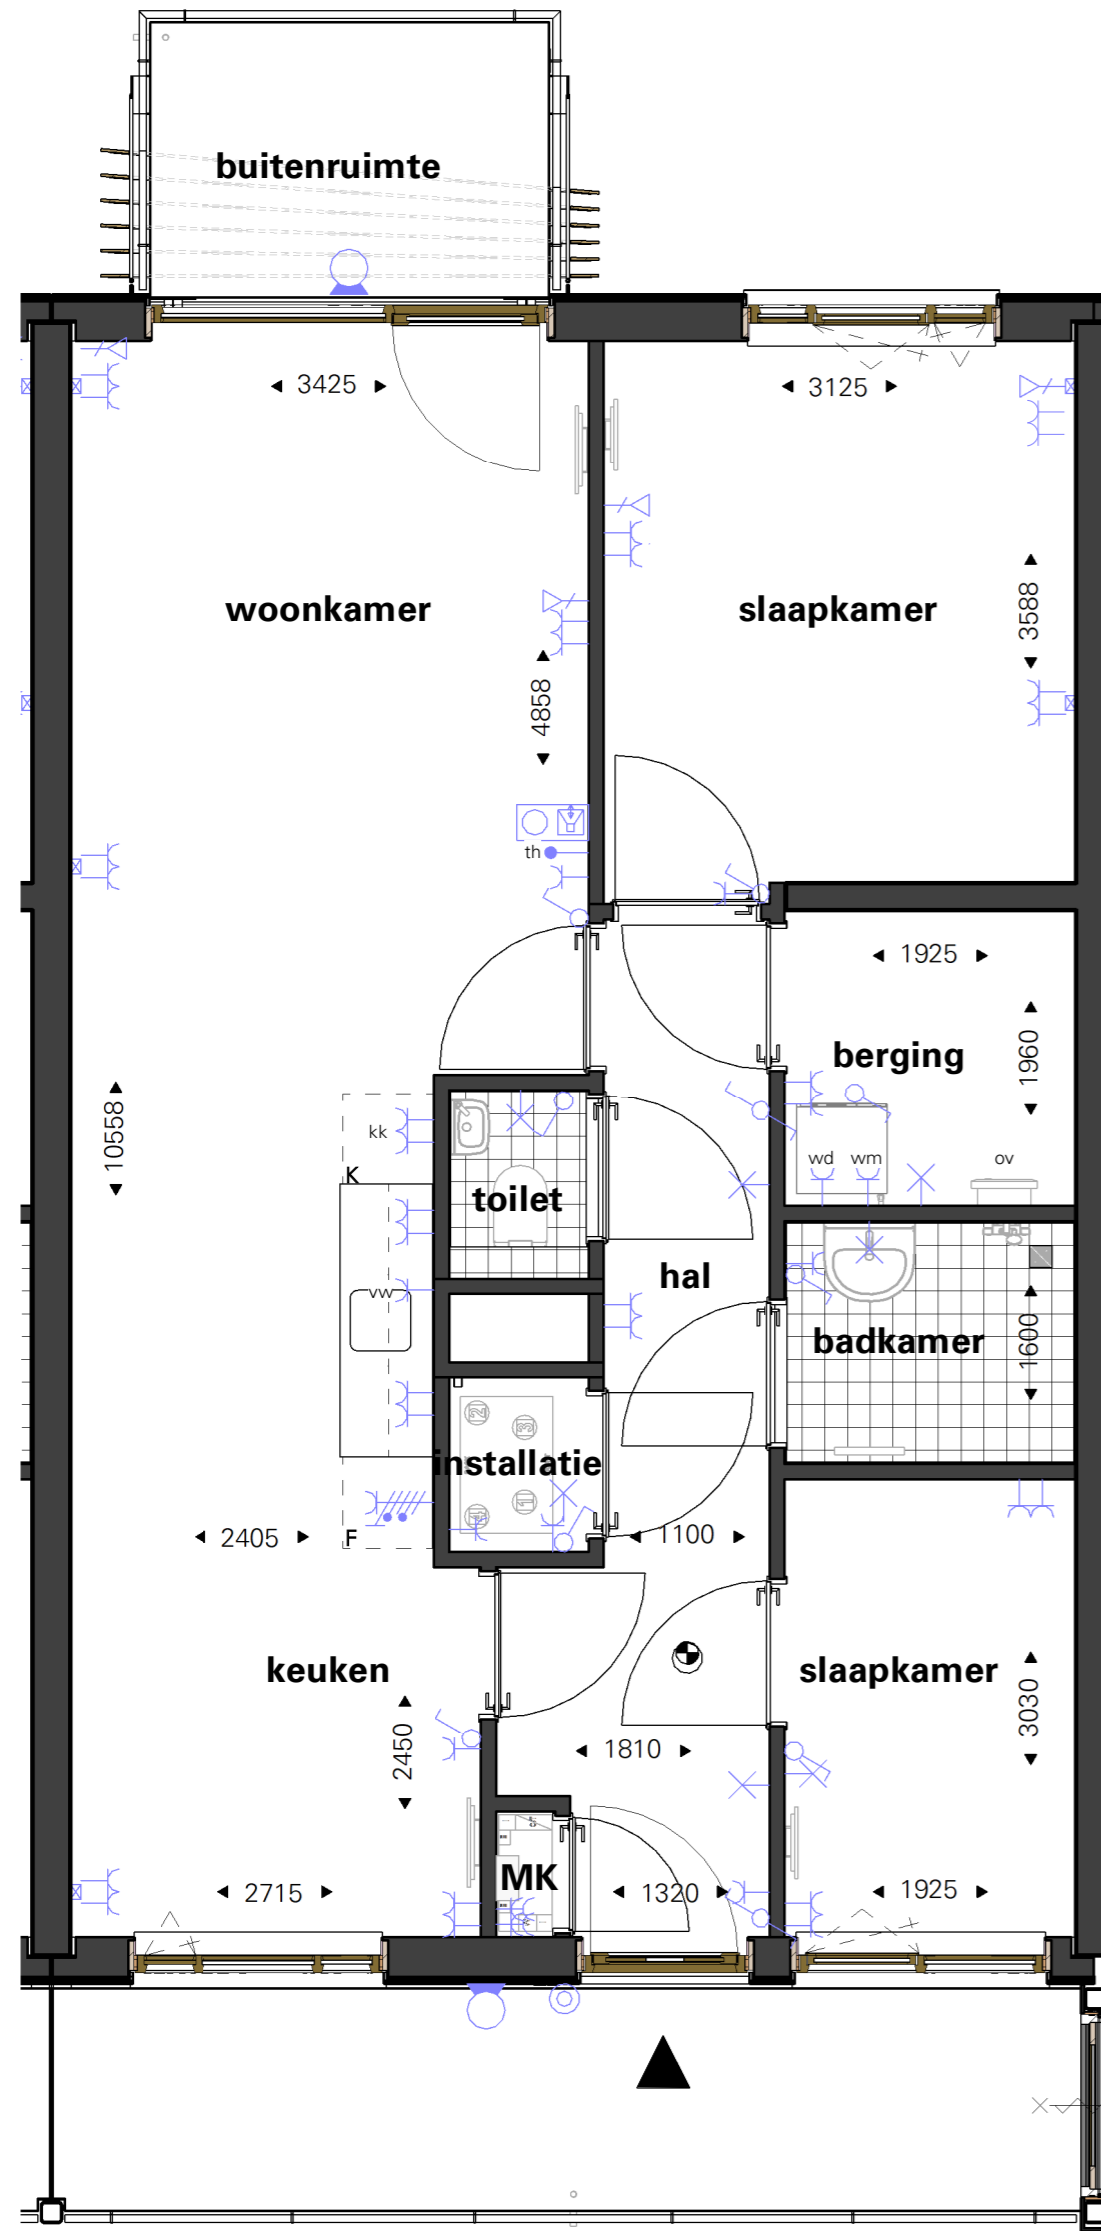

63 appartementen Ommelandsingel

Verdieping 4

Ommelandsingel 32

Aan deze tekeningen kunnen geen rechten worden ontleend
Getoonde maten zijn circa maten

Legenda

◀ 1000 ▶	Maatvoeringssymbool (tov wand)
	Elektrische radiator
	Elektrische designradiator
	Opstelplaats wasmachine/wasdroge
	Warmtepomp
	Omvormer
	Wandgoot t.b.v. elektra
	Aansluitpunt data
	Enkele wandcontactdoos
	Dubbele wandcontactdoos
	Dubbele wandcontactdoos
	Enkele schakelaar
	Wisselschakelaar
	Wandlichtpunt
	Beldrukker
	Buitenlamp
	Contactdoos, perilex (tbv kookplaat)
	Thermostaat
	Videofoon
	Rookmelder
Afkorting:	
kk	koelkast
vw	vaatwasser
wm	wasmachine
wd	wasdroger
ov	omvormer
F	Opstelplaats fornuis
K	Opstelplaats koelkast
N W ↑ O Z	Noordpijl
▲	Positie voordeur