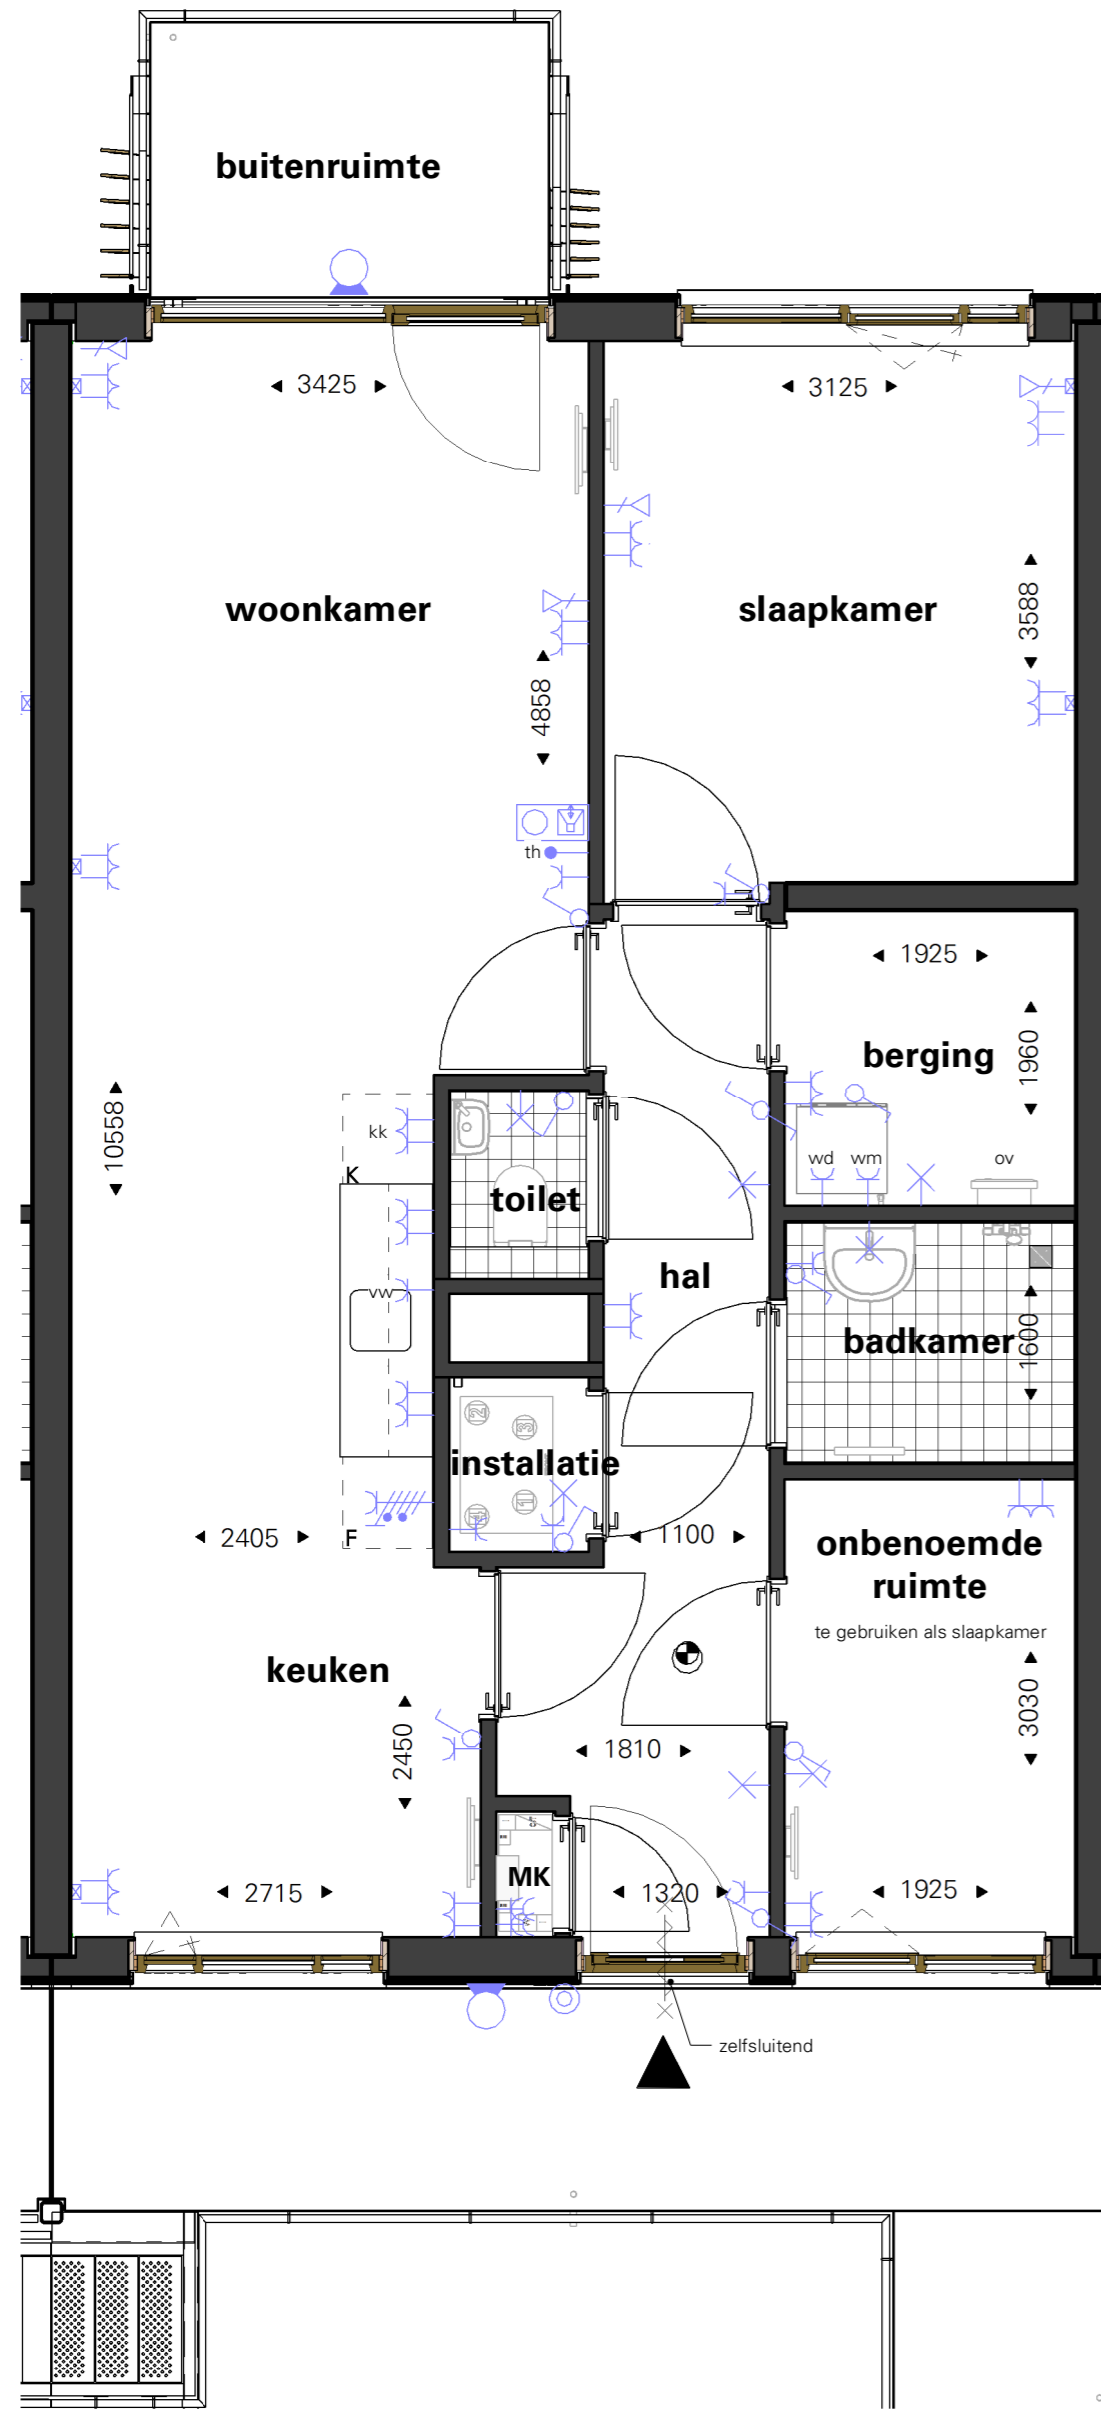

Ommelandsingel 28

Aan deze tekeningen kunnen geen rechten worden ontleend

Getoonde maten zijn circa maten

Legenda

◀ 1000 ▶	Maatvoeringssymbool (tov wand)
	Elektrische radiator
	Elektrische designradiator
	Opstelplaats wasmachine/wasdroge
	Warmtepomp
	Omvormer
	Wandgoot t.b.v. elektra
	Aansluitpunt data
	Enkele wandcontactdoos
	Dubbele wandcontactdoos
	Dubbele wandcontactdoos
	Enkele schakelaar
	Wisselchakelaar
	Wandlichtpunt
	Beldrukker
	Buitenlamp
	Contactdoos, perilex (tbv kookplaat)
	Thermostaat
	Videfoon
	Rookmelder
Afkorting:	
kk	koelkast
vw	vaatwasser
wm	wasmachine
wd	wasdroger
ov	omvormer
F	Opstelplaats fornuis
K	Opstelplaats koelkast
	Noordpijl
	Positie voordeur