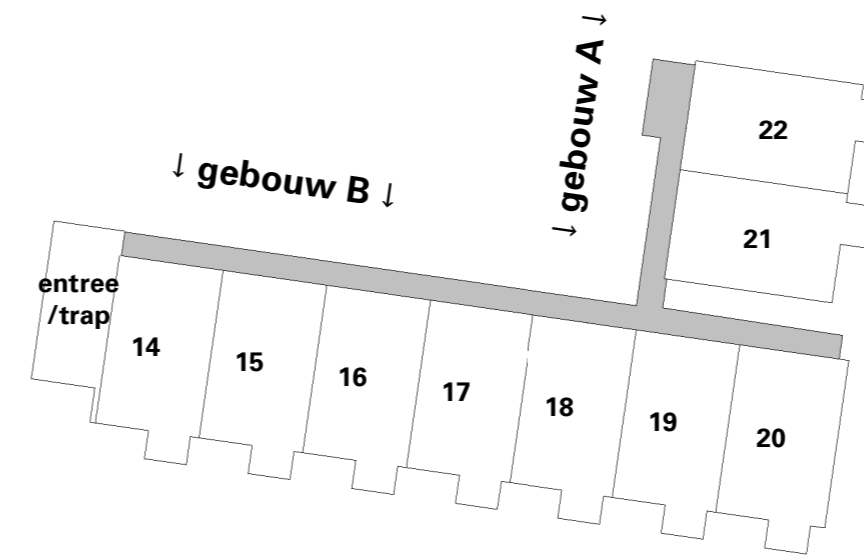

63 appartementen Ommelandsingel

Verdieping 2

Ommelandsingel 53

Aan deze tekeningen kunnen geen rechten worden ontleend

Getoonde maten zijn circa maten

Legenda

◀ 1000 ▶	Maatvoeringssymbool (tov wand)
	Elektrische radiator
	Elektrische designradiator
	Opstelplaats wasmachine/wasdroge
	Warmtepomp
	Omvormer
	Wandgoot t.b.v. elektra
	Aansluitpunt data
	Enkele wandcontactdoos
	Dubbele wandcontactdoos
	Dubbele wandcontactdoos
	Enkele schakelaar
	Wisselschakelaar
	Wandlichtpunt
	Beldrukker
	Buitenlamp
	Contactdoos, perilex (tbv kookplaat)
	Thermostaat
	Videfoon
	Rookmelder
Afkorting:	
kk	koelkast
vw	vaatwasser
wm	wasmachine
wd	wasdroger
ov	omvormer
F	Opstelplaats fornuis
K	Opstelplaats koelkast
	Noordpijl
	Positie voordeur