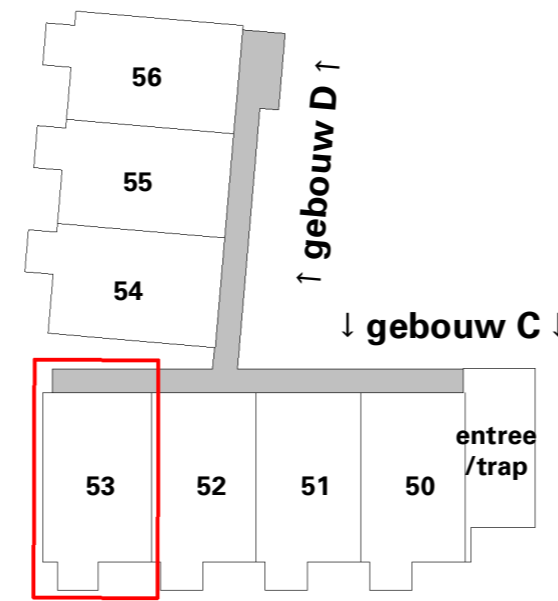

63 appartementen Ommelandsingel

Verdieping 2

Ommelandsingel 53

Aan deze tekeningen kunnen geen rechten worden ontleend

Getoonde maten zijn circa maten

Legenda

◀ 1000 ▶	Maatvoeringssymbool (tov wand)
	Elektrische radiator
	Elektrische designradiator
	Opstelplaats wasmachine/wasdroge
	Warmtepomp
	Omvormer
	Wandgoot t.b.v. elektra
	Aansluitpunt data
	Enkele wandcontactdoos
	Dubbele wandcontactdoos
	Dubbele wandcontactdoos
	Enkele schakelaar
	Wisselschakelaar
	Wandlichtpunt
	Beldrukker
	Buitenlamp
	Contactdoos, perilex (tbv kookplaat)
	Thermostaat
	Videfoon
	Rookmelder
Afkorting:	
kk	koelkast
vw	vaatwasser
wm	wasmachine
wd	wasdroger
ov	omvormer
F	Opstelplaats fornuis
K	Opstelplaats koelkast
	Noordpijl
	Positie voordeur