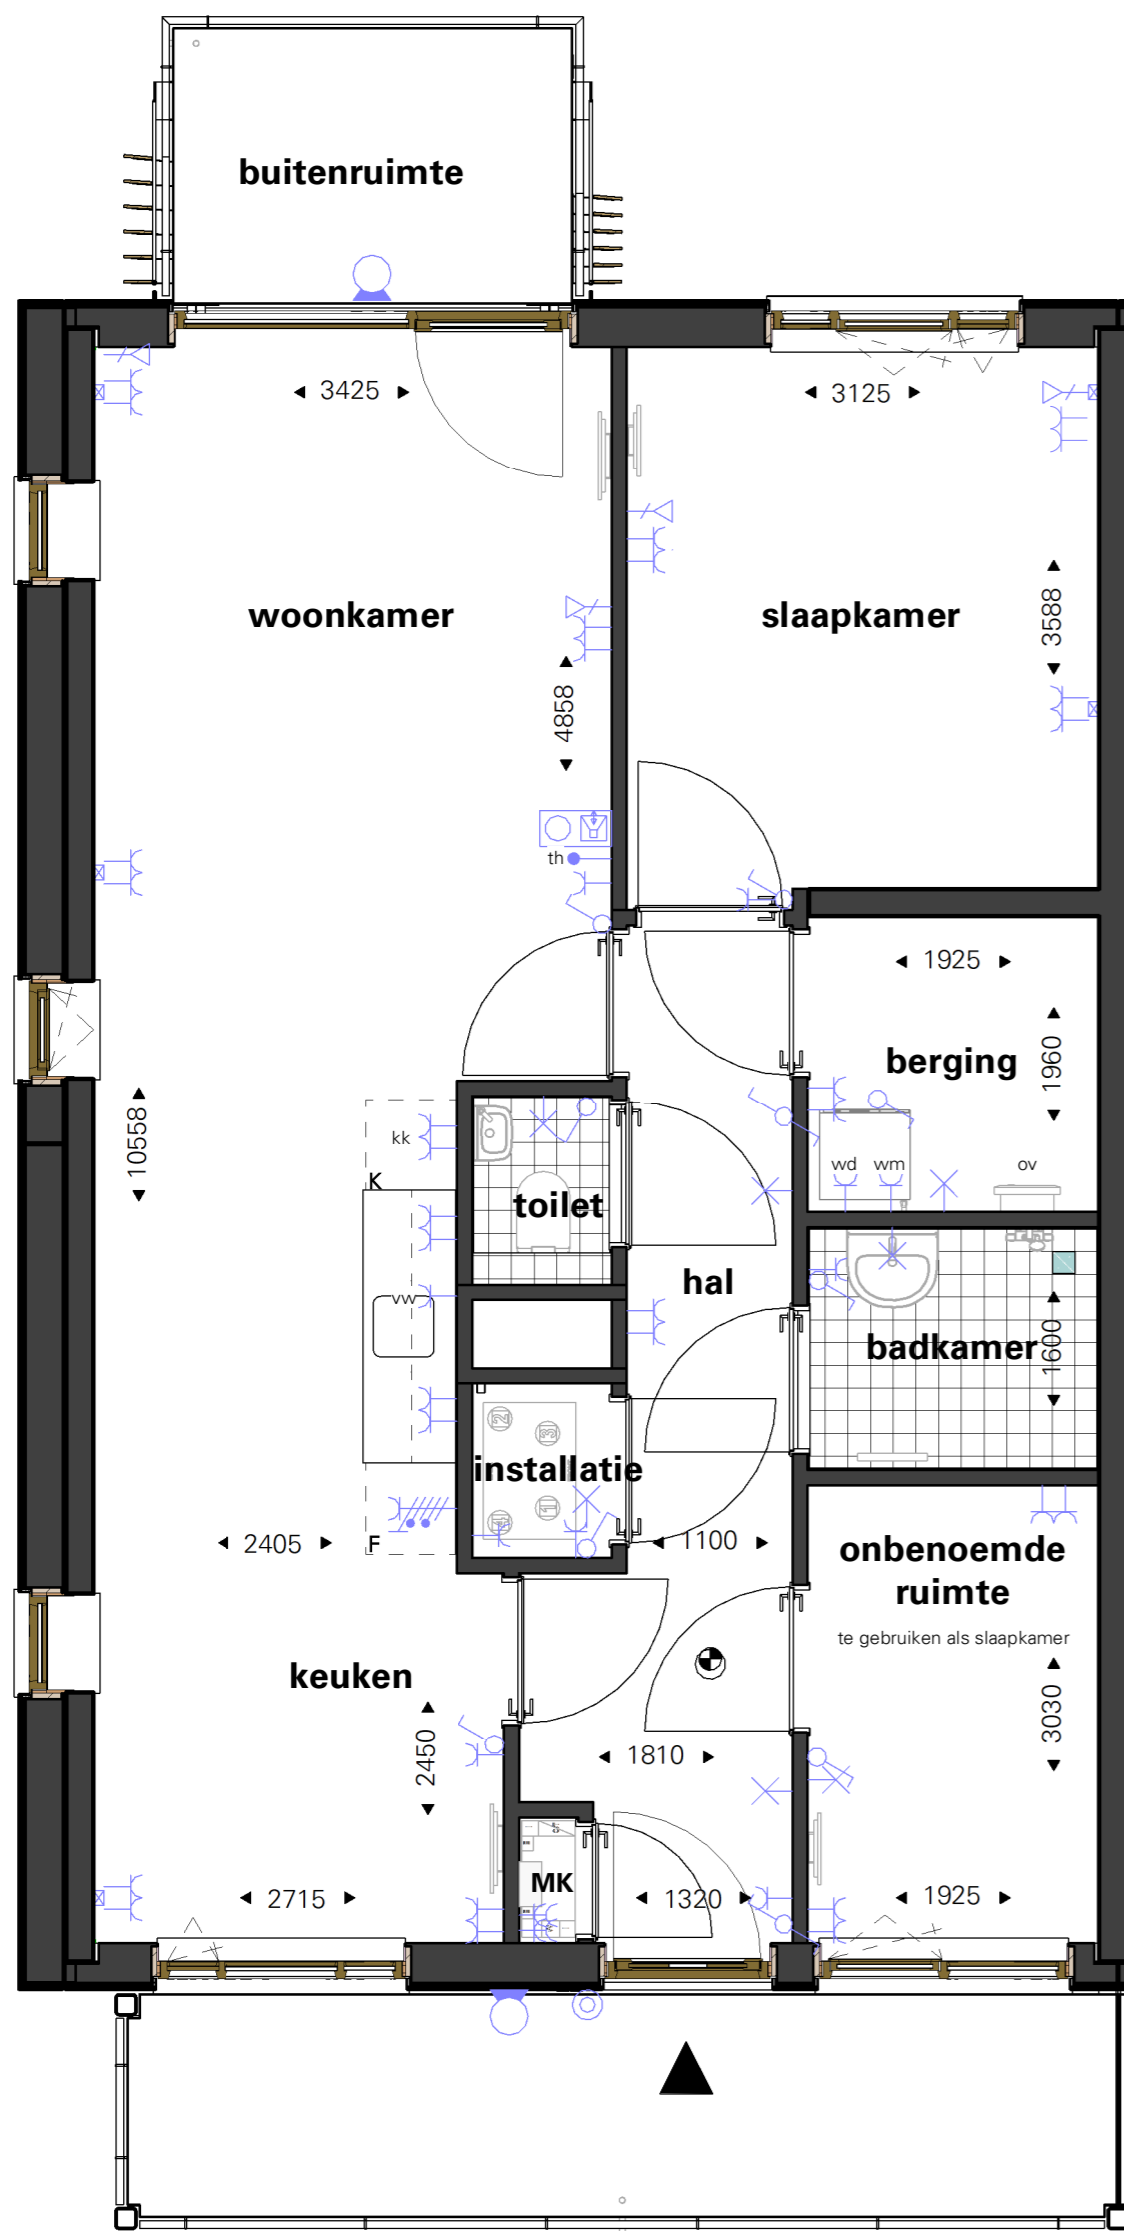

gebouw C

61	62	63
54	55	56
47	48	49
40	41	42

gebouw D

Gezien vanaf het binnenterrein

63 appartementen Ommelandsingel

Verdieping 2

Ommelandsingel 20

Aan deze tekeningen kunnen geen rechten worden ontleend
Getoonde maten zijn circa maten