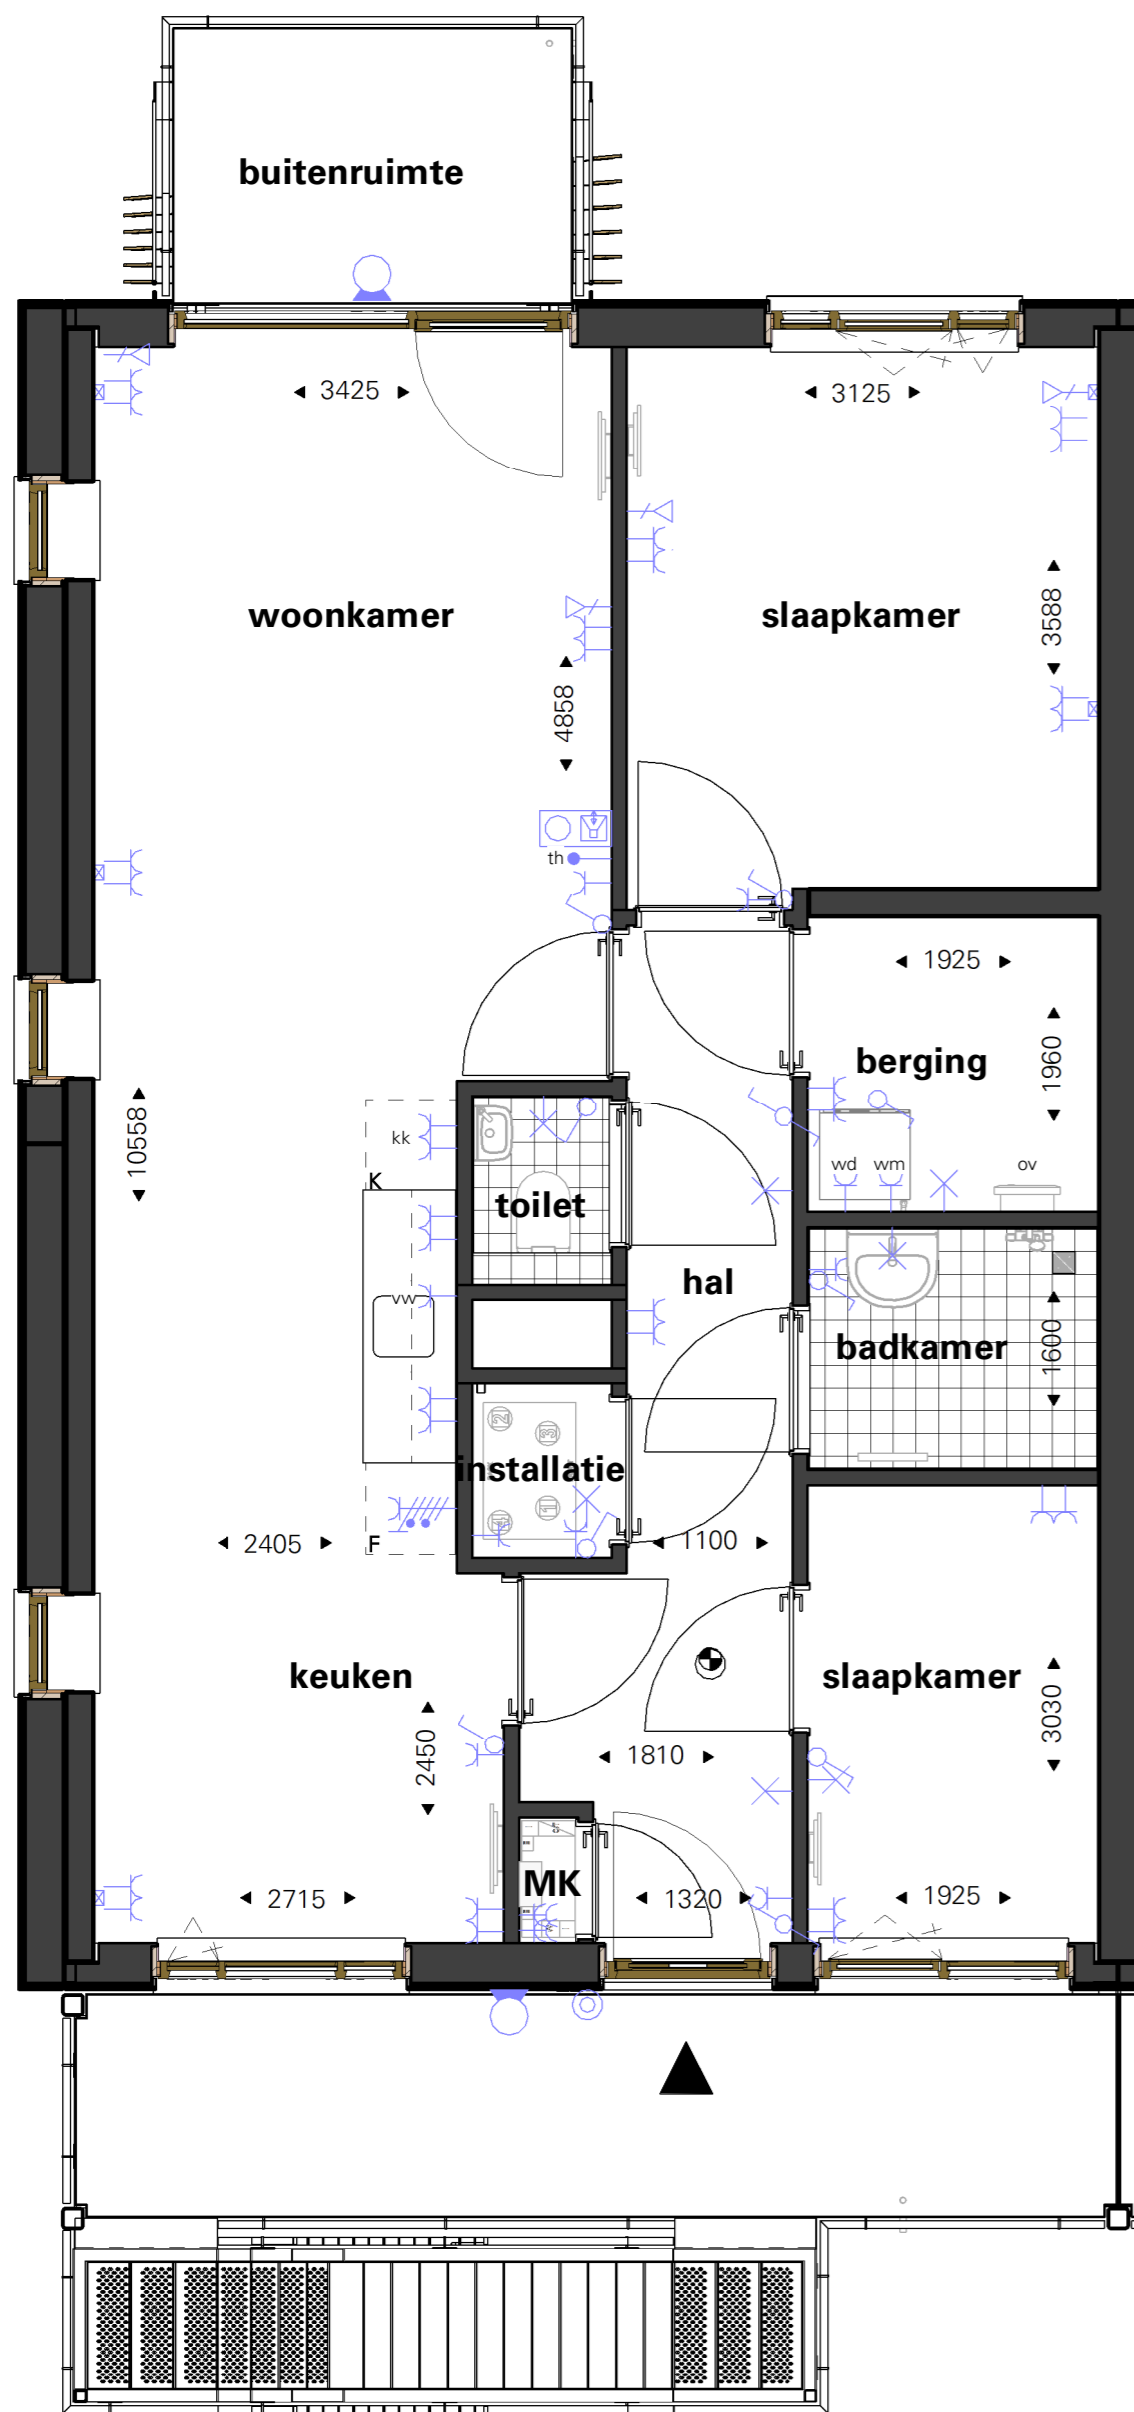

gebouw C

61	62	63
54	55	56
47	48	49
40	41	42

gebouw D

Gezien vanaf het binnenterrein

63 appartementen Ommelandsingel

Verdieping 2

Ommelandsingel 22

Aan deze tekeningen kunnen geen rechten worden ontleend
Getoonde maten zijn circa maten