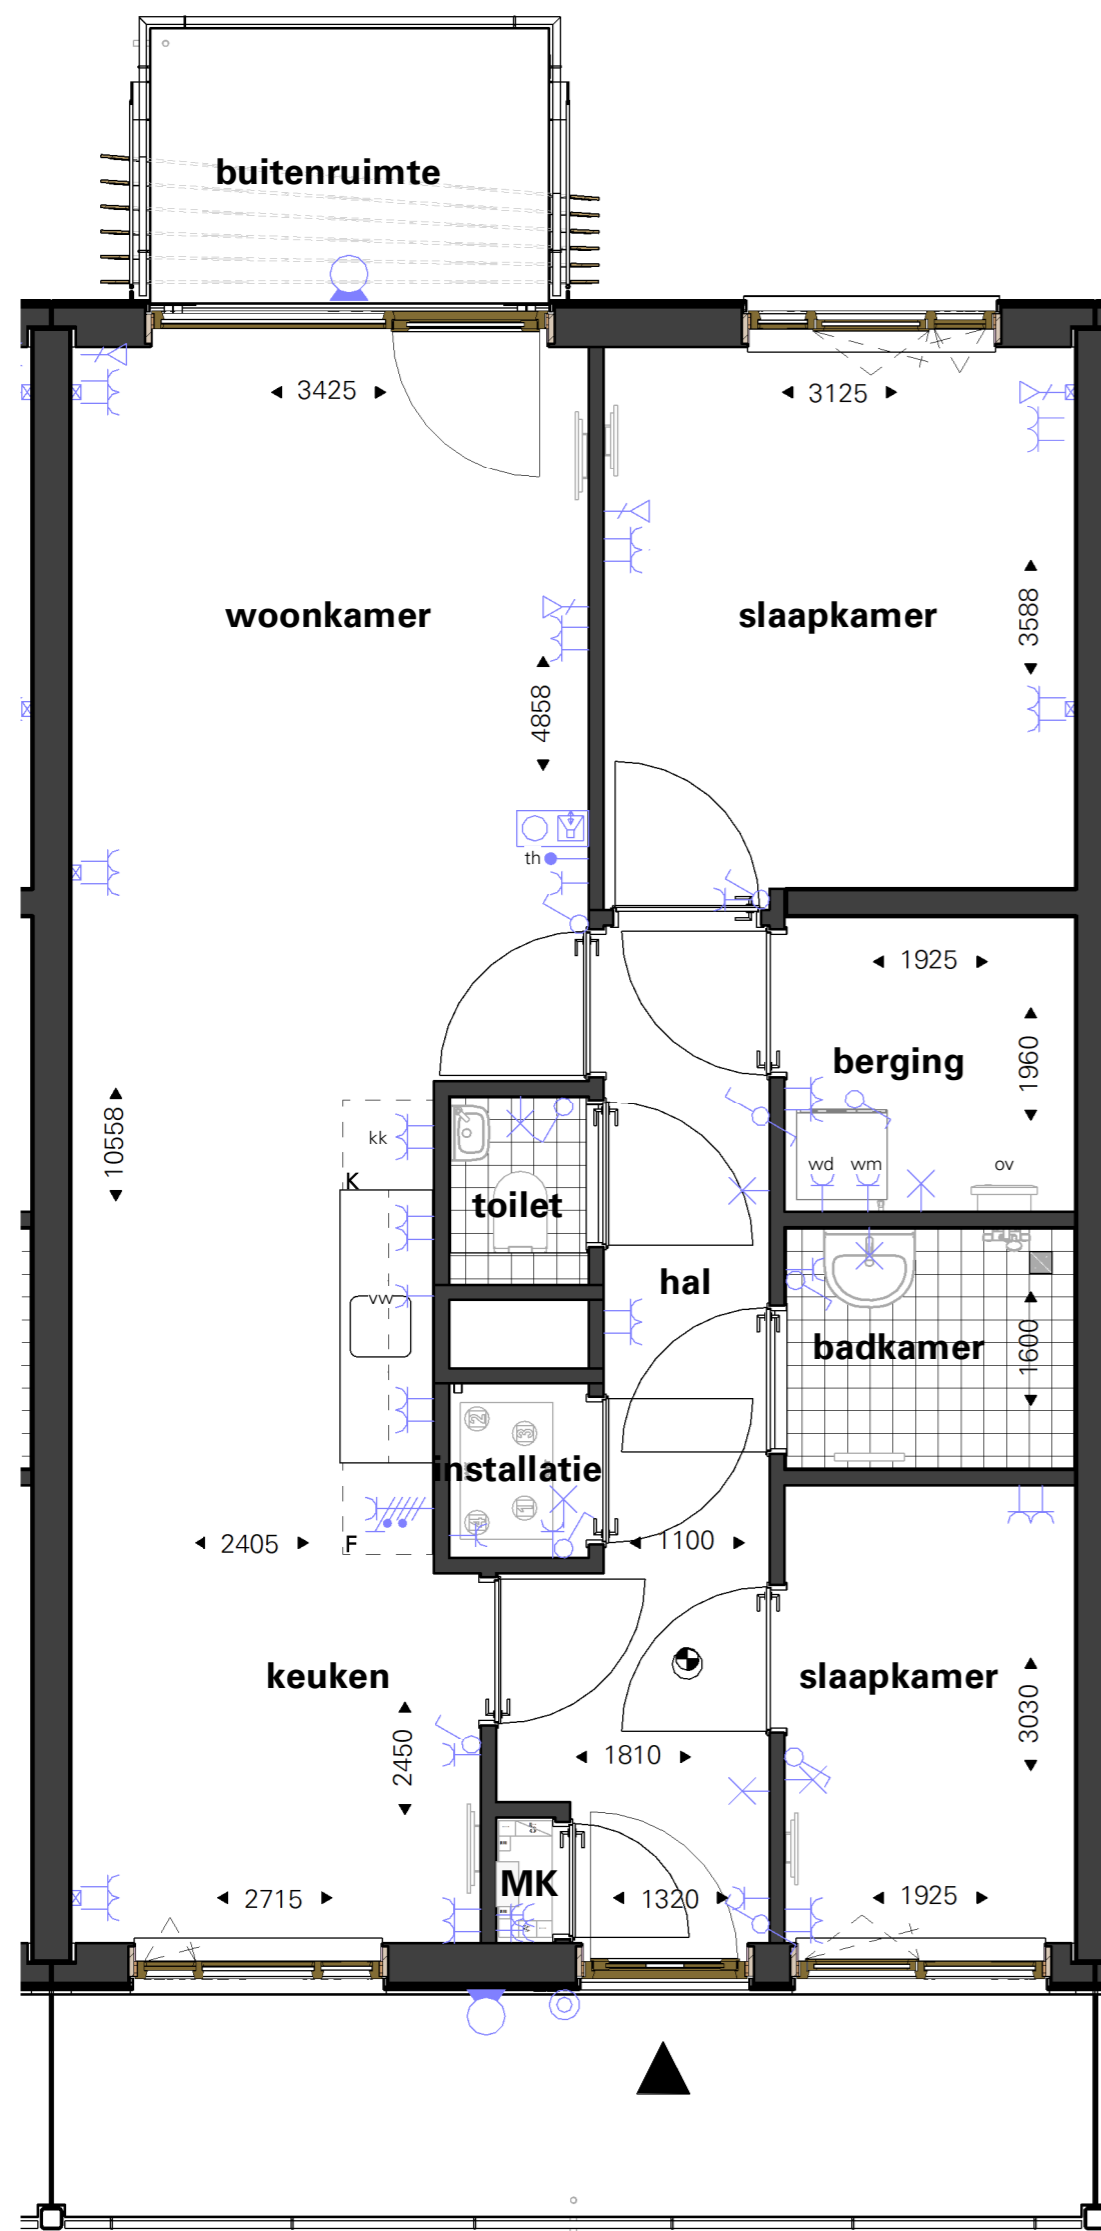

Verdieping 4

Ommelandsingel 33

Aan deze tekeningen kunnen geen rechten worden ontleend
Getoonde maten zijn circa maten

Legenda

◀ 1000 ▶	Maatvoeringssymbool (tov wand)
	Elektrische radiator
	Elektrische designradiator
	Opstelplaats wasmachine/wasdroge
	Warmtepomp
	Omvormer
	Wandgoot t.b.v. elektra
	Aansluitpunt data
	Enkele wandcontactdoos
	Dubbele wandcontactdoos
	Dubbele wandcontactdoos
	Enkele schakelaar
	Wisselschakelaar
	Wandlichtpunt
	Beldrukker
	Buitenlamp
	Contactdoos, perilex (tbv kookplaat)
	Thermostaat
	Videfoon
	Rookmelder
Afkorting:	
kk	koelkast
vw	vaatwasser
wm	wasmachine
wd	wasdroger
ov	omvormer
F	Opstelplaats fornuis
K	Opstelplaats koelkast
	Noordpijl
	Positie voordeur

31	30
22	21
13	12
04	03

gebouw A

38	37	36	35	34	33	32	
29	28	27	26	25	24	23	
20	19	18	17	16	15	14	
11	10	09	08	07	06	05	
02	01	bergingen					entree / trap

gebouw B

entree / trap	57	58	59	60
	50	51	52	53
	43	44	45	46
	bergingen			39

gebouw C

61	62	63
54	55	56
47	48	49
40	41	42

gebouw D

Gezien vanaf het binnenterrein

63 appartementen Ommelandsingel