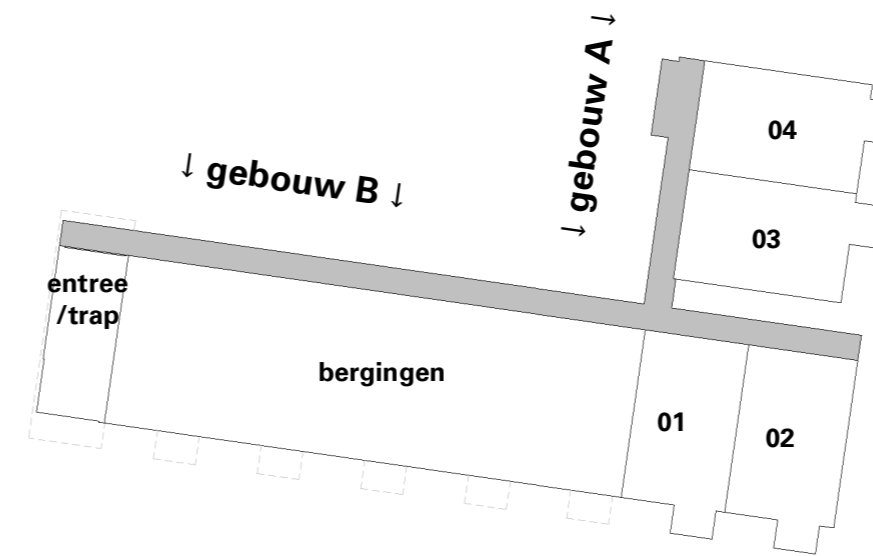

Getoonde maten zijn circa maten

Legenda

◀ 1000 ▶	Maatvoeringssymbool (tov wand)
	Elektrische radiator
	Elektrische designradiator
	Opstelplaats wasmachine/wasdroge
	Warmtepomp
	Omvormer
	Wandgoot t.b.v. elektra
	Aansluitpunt data
	Enkele wandcontactdoos
	Dubbele wandcontactdoos
	Dubbele wandcontactdoos
	Enkele schakelaar
	Wisselschakelaar
	Wandlichtpunt
	Beldrukker
	Buitenlamp
	Contactdoos, perilex (tbv kookplaat)
	Thermostaat
	Videfoon
	Rookmelder
Afkorting:	
kk	koelkast
vw	vaatwasser
wm	wasmachine
wd	wasdroger
ov	omvormer
F	Opstelplaats fornuis
K	Opstelplaats koelkast
	Noordpijl
	Positie voordeur