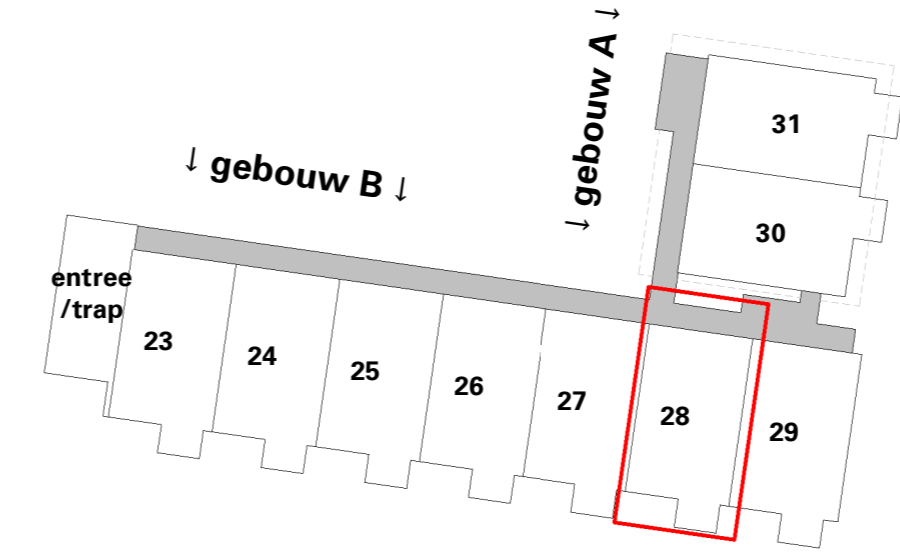

Ommelandsingel 28

Aan deze tekeningen kunnen geen rechten worden ontleend

Getoonde maten zijn circa maten

Legenda

◀ 1000 ▶	Maatvoeringssymbool (tov wand)
	Elektrische radiator
	Elektrische designradiator
	Opstelplaats wasmachine/wasdroge
	Warmtepomp
	Omvormer
	Wandgoot t.b.v. elektra
	Aansluitpunt data
	Enkele wandcontactdoos
	Dubbele wandcontactdoos
	Dubbele wandcontactdoos
	Enkele schakelaar
	Wisselchakelaar
	Wandlichtpunt
	Beldrukker
	Buitenlamp
	Contactdoos, perilex (tbv kookplaat)
	Thermostaat
	Videfoon
	Rookmelder
Afkorting:	
kk	koelkast
vw	vaatwasser
wm	wasmachine
wd	wasdroger
ov	omvormer
F	Opstelplaats fornuis
K	Opstelplaats koelkast
	Noordpijl
	Positie voordeur