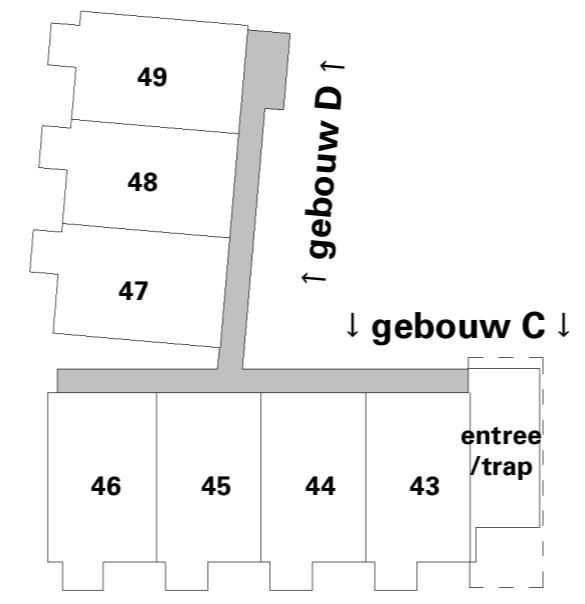

63 appartementen Ommelandsingel

Verdieping 1

Ommelandsingel 05

Aan deze tekeningen kunnen geen rechten worden ontleend

Getoonde maten zijn circa maten

Legenda

◀ 1000 ▶	Maatvoeringssymbool (tov wand)
	Elektrische radiator
	Elektrische designradiator
	Opstelplaats wasmachine/wasdroge
	Warmtepomp
	Omvormer
	Wandgoot t.b.v. elektra
	Aansluitpunt data
	Enkele wandcontactdoos
	Dubbele wandcontactdoos
	Dubbele wandcontactdoos
	Enkele schakelaar
	Wisselschakelaar
	Wandlichtpunt
	Beldrukker
	Buitenlamp
	Contactdoos, perilex (tbv kookplaat)
	Thermostaat
	Videofoon
	Rookmelder
Afkorting:	
kk	koelkast
vw	vaatwasser
wm	wasmachine
wd	wasdroger
ov	omvormer
F	Opstelplaats fornuis
K	Opstelplaats koelkast
N W ↑ O Z	Noordpijl
▲	Positie voordeur