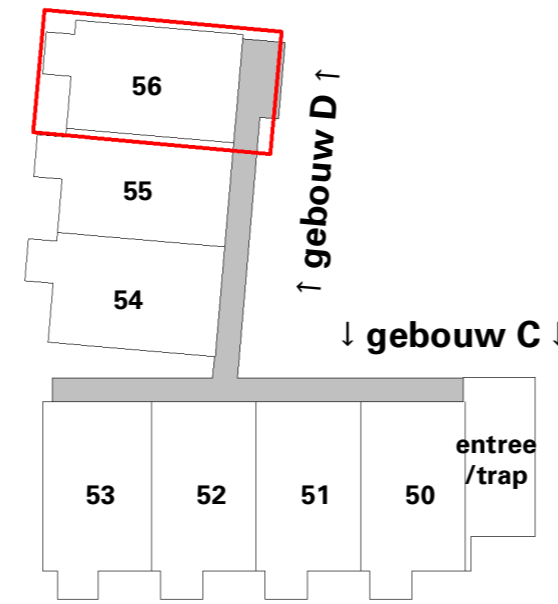

63 appartementen Ommelandsingel

Verdieping 2

Ommelandsingel 56

Aan deze tekeningen kunnen geen rechten worden ontleend

Getoonde maten zijn circa maten

Legenda

◀ 1000 ▶	Maatvoeringssymbool (tov wand)
	Elektrische radiator
	Elektrische designradiator
	Opstelplaats wasmachine/wasdroge
	Warmtepomp
	Omvormer
	Wandgoot t.b.v. elektra
	Aansluitpunt data
	Enkele wandcontactdoos
	Dubbele wandcontactdoos
	Dubbele wandcontactdoos
	Enkele schakelaar
	Wisselschakelaar
	Wandlichtpunt
	Beldrukker
	Buitenlamp
	Contactdoos, perilex (tbv kookplaat)
	Thermostaat
	Videofoon
	Rookmelder
Afkorting:	
kk	koelkast
vw	vaatwasser
wm	wasmachine
wd	wasdroger
ov	omvormer
F	Opstelplaats fornuis
K	Opstelplaats koelkast
N ↑ W O Z	Noordpijl
▲	Positie voordeur