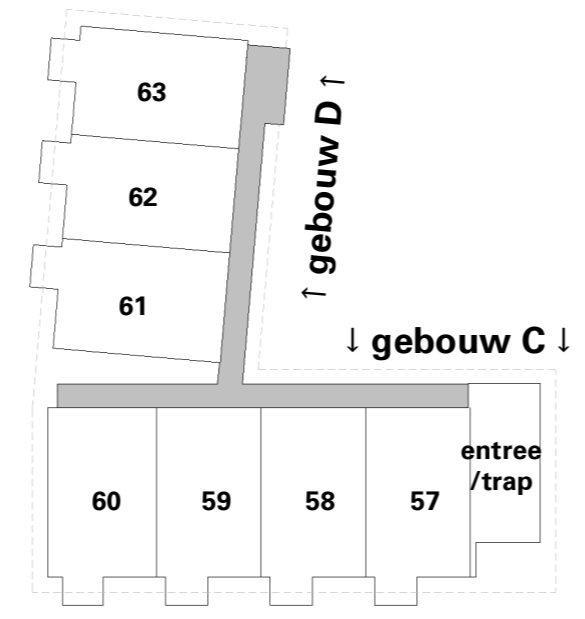

Ommelandsingel 29

Aan deze tekeningen kunnen geen rechten worden ontleend

Getoonde maten zijn circa maten

31	30	38	37	36	35	34	33	32		
22	21	29	28	27	26	25	24	23	entree / trap	
13	12	20	19	18	17	16	15	14		
04	03	11	10	09	08	07	06	05		
		02	01	bergingen						