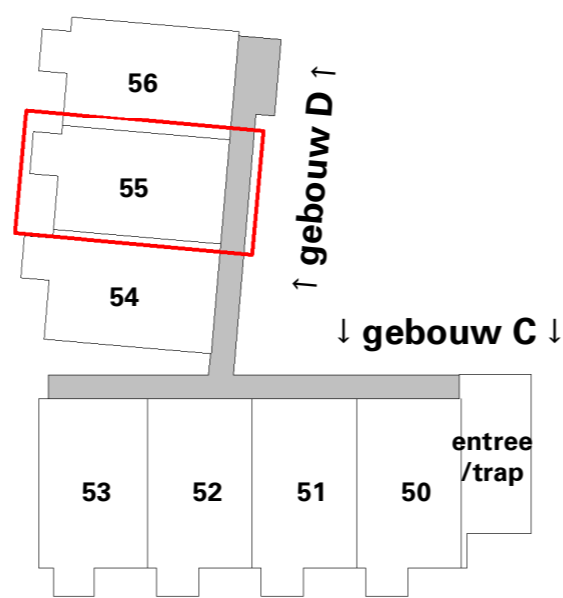

63 appartementen Ommelandsingel

Verdieping 2

Ommelandsingel 55

Aan deze tekeningen kunnen geen rechten worden ontleend
Getoonde maten zijn circa maten

31	30
22	21
13	12
04	03

gebouw A

38	37	36	35	34	33	32	
29	28	27	26	25	24	23	
20	19	18	17	16	15	14	entree / trap
11	10	09	08	07	06	05	
02	01						bergingen