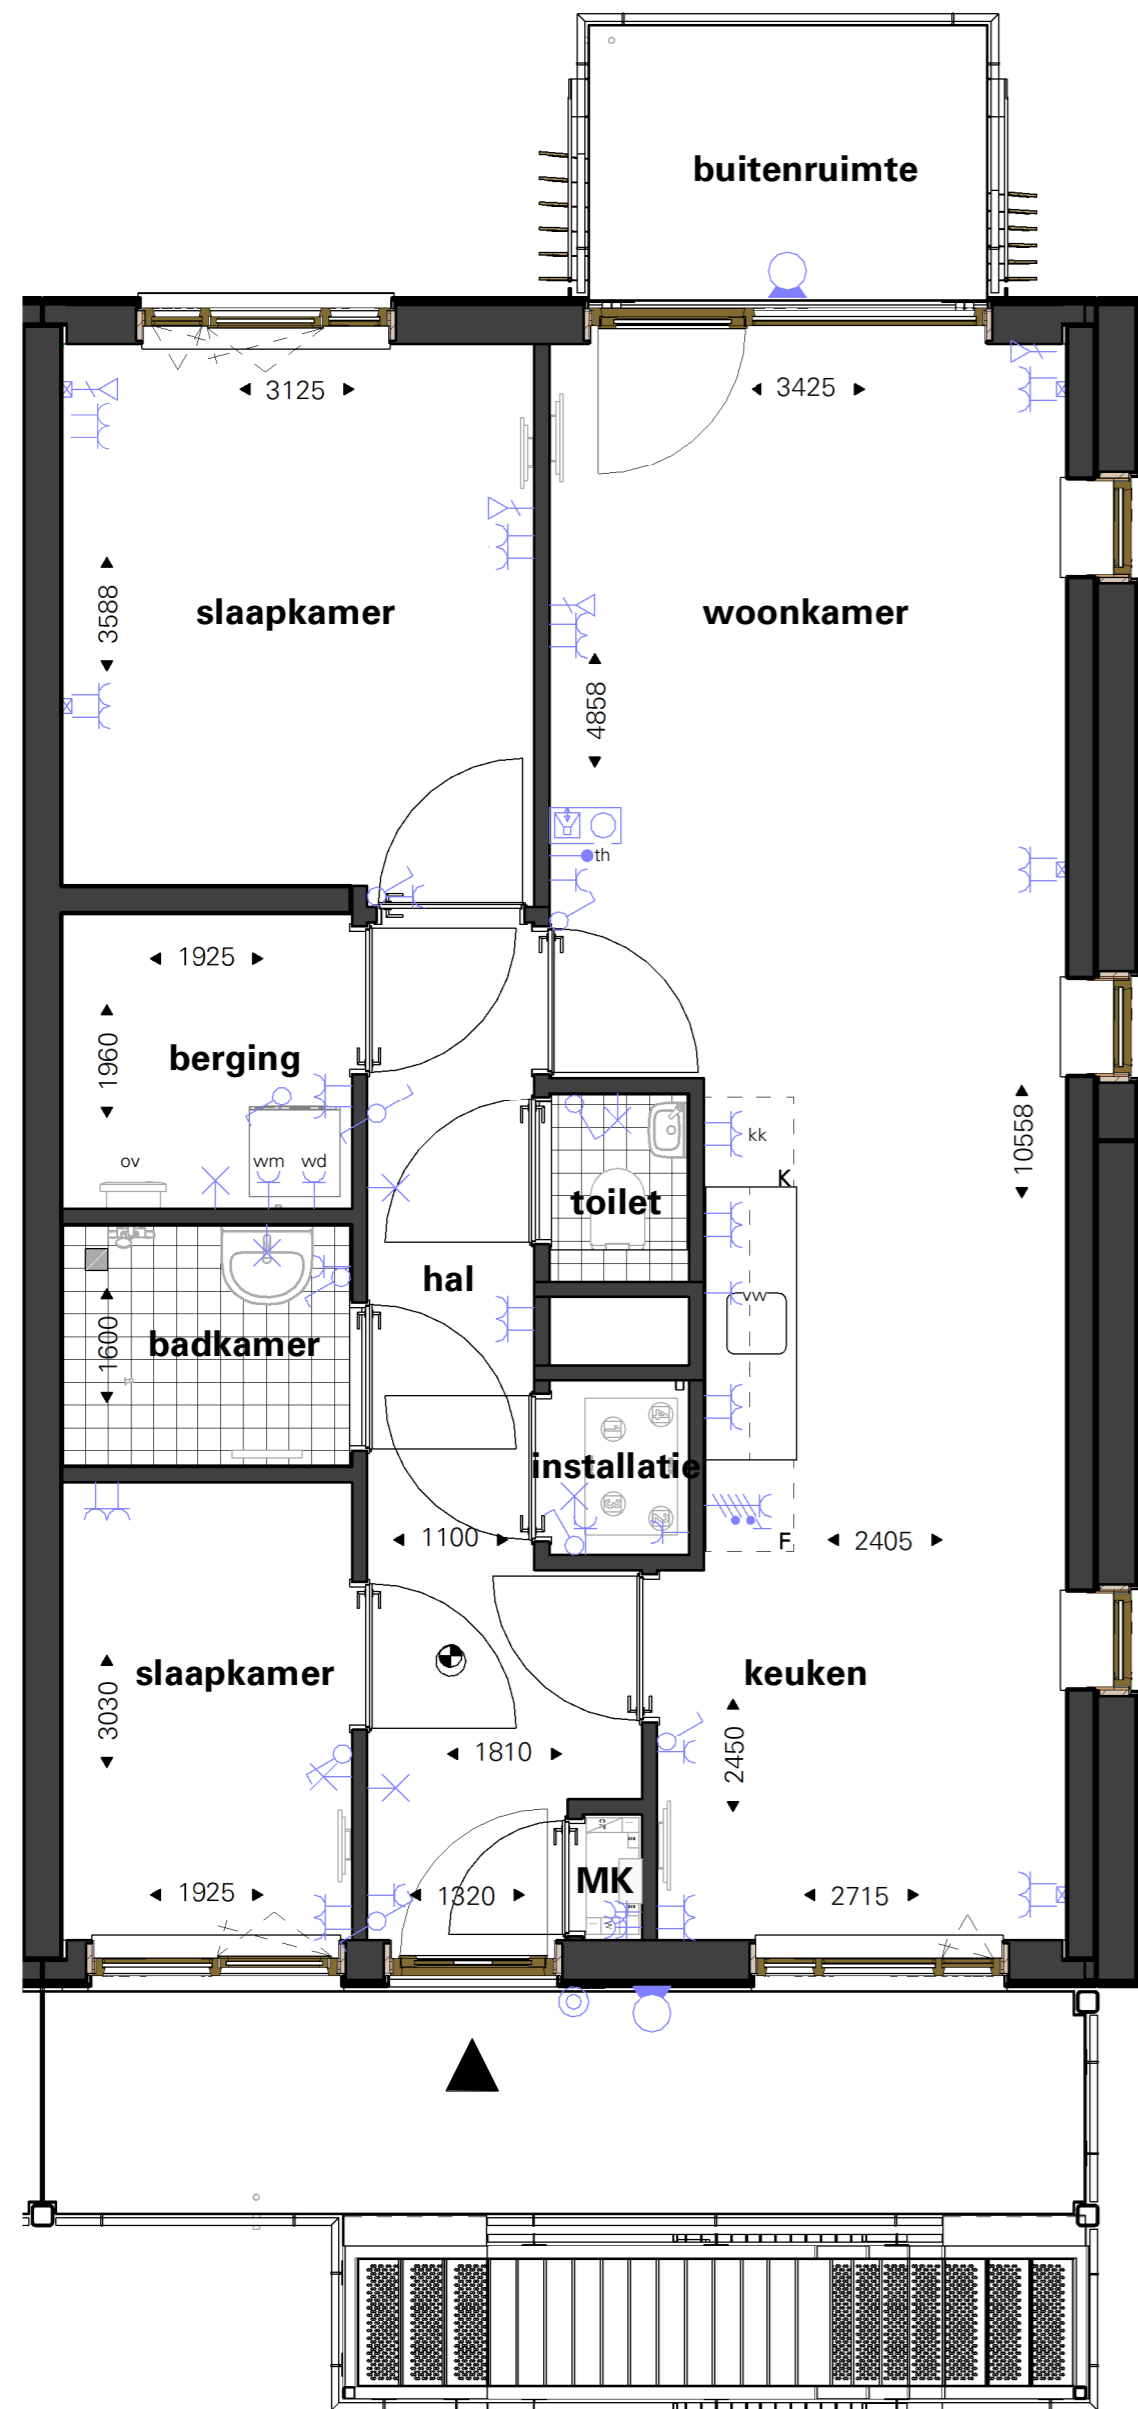

Verdieping 2

Ommelandsingel 56

Aan deze tekeningen kunnen geen rechten worden ontleend

Getoonde maten zijn circa maten

Legenda

◀ 1000 ▶	Maatvoeringssymbool (tov wand)
	Elektrische radiator
	Elektrische designradiator
	Opstelplaats wasmachine/wasdroge
	Warmtepomp
	Omvormer
	Wandgoot t.b.v. elektra
	Aansluitpunt data
	Enkele wandcontactdoos
	Dubbele wandcontactdoos
	Dubbele wandcontactdoos
	Enkele schakelaar
	Wisselschakelaar
	Wandlichtpunt
	Beldrukker
	Buitenlamp
	Contactdoos, perilex (tbv kookplaat)
	Thermostaat
	Videofoon
	Rookmelder
Afkorting:	
kk	koelkast
vw	vaatwasser
wm	wasmachine
wd	wasdroger
ov	omvormer
F	Opstelplaats fornuis
K	Opstelplaats koelkast
N ↑ W O Z	Noordpijl
▲	Positie voordeur

31	30
22	21
13	12
04	03

38	37	36	35	34	33	32	
29	28	27	26	25	24	23	
20	19	18	17	16	15	14	
11	10	09	08	07	06	05	
02	01	bergingen					entree / trap

entree / trap	57	58	59	60
	50	51	52	53
	43	44	45	46
	bergingen			39

61	62	63
54	55	56
47	48	49
40	41	42

gebouw A

gebouw B

gebouw C

gebouw D

Gezien vanaf het binnenterrein

63 appartementen Ommelandsingel