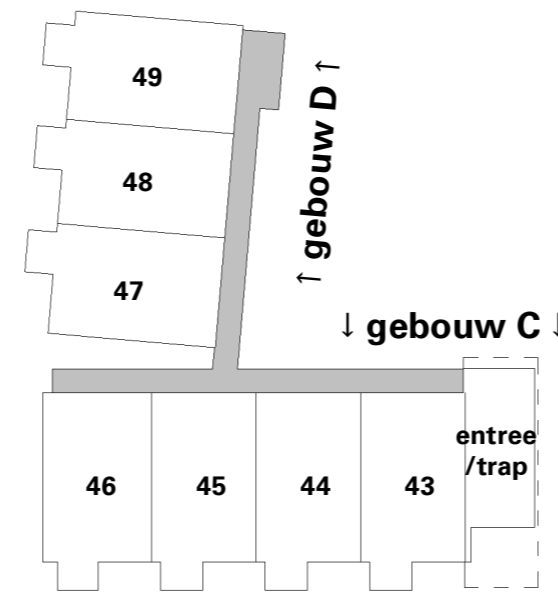

Getoonde maten zijn circa maten

Legenda

◀ 1000 ▶	Maatvoeringssymbool (tov wand)
	Elektrische radiator
	Elektrische designradiator
	Opstelplaats wasmachine/wasdroge
	Warmtepomp
	Omvormer
	Wandgoot t.b.v. elektra
	Aansluitpunt data
	Enkele wandcontactdoos
	Dubbele wandcontactdoos
	Dubbele wandcontactdoos
	Enkele schakelaar
	Wisselchakelaar
	Wandlichtpunt
	Beldrukker
	Buitenlamp
	Contactdoos, perilex (tbv kookplaat)
	Thermostaat
	Videofoon
	Rookmelder
Afkorting:	
kk	koelkast
vw	vaatwasser
wm	wasmachine
wd	wasdroger
ov	omvormer
F	Opstelplaats fornuis
K	Opstelplaats koelkast
N W ↑ O Z	Noordpijl
▲	Positie voordeur