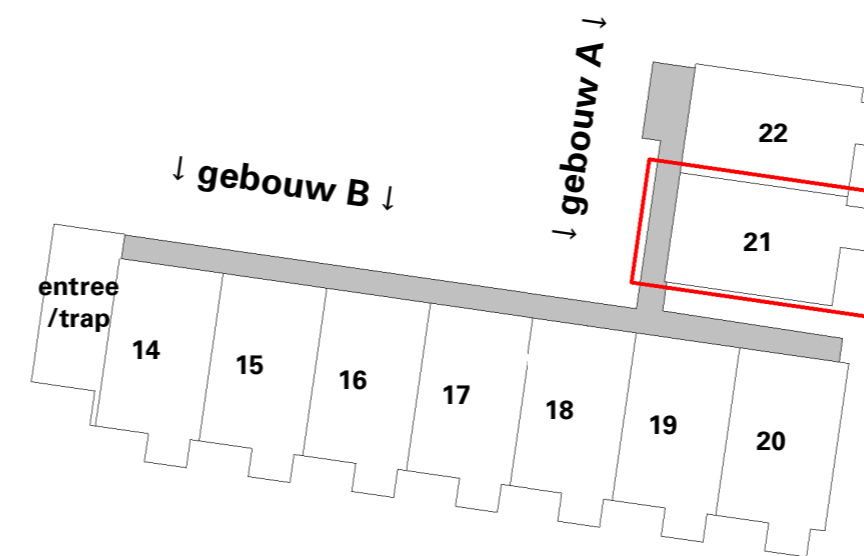

63 appartementen Ommelandsingel

Verdieping 2

Ommelandsingel 21

Aan deze tekeningen kunnen geen rechten worden ontleend
Getoonde maten zijn circa maten

Legenda

◀ 1000 ▶	Maatvoeringssymbool (tov wand)
	Elektrische radiator
	Elektrische designradiator
	Opstelplaats wasmachine/wasdroge
	Warmtepomp
	Omvormer
	Wandgoot t.b.v. elektra
	Aansluitpunt data
	Enkele wandcontactdoos
	Dubbele wandcontactdoos
	Dubbele wandcontactdoos
	Enkele schakelaar
	Wisselschakelaar
	Wandlichtpunt
	Beldrukker
	Buitenlamp
	Contactdoos, perilex (tbv kookplaat)
	Thermostaat
	Videfoon
	Rookmelder
Afkorting:	
kk	koelkast
vw	vaatwasser
wm	wasmachine
wd	wasdroger
ov	omvormer
F	Opstelplaats fornuis
K	Opstelplaats koelkast
N W ↑ O Z	Noordpijl
▲	Positie voordeur