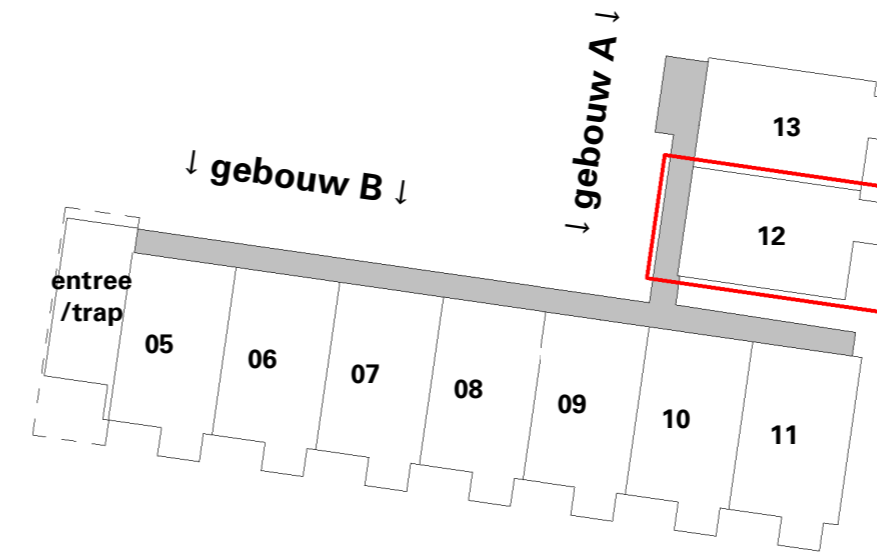

63 appartementen Ommelandsingel

Verdieping 1

Ommelandsingel 12

Aan deze tekeningen kunnen geen rechten worden ontleend

Getoonde maten zijn circa maten

Legenda

◀ 1000 ▶	Maatvoeringssymbool (tov wand)
	Elektrische radiator
	Elektrische designradiator
	Opstelplaats wasmachine/wasdroge
	Warmtepomp
	Omvormer
	Wandgoot t.b.v. elektra
	Aansluitpunt data
	Enkele wandcontactdoos
	Dubbele wandcontactdoos
	Dubbele wandcontactdoos
	Enkele schakelaar
	Wisselschakelaar
	Wandlichtpunt
	Beldrukker
	Buitenlamp
	Contactdoos, perilex (tbv kookplaat)
	Thermostaat
	Videfoon
	Rookmelder
Afkorting:	
kk	koelkast
vw	vaatwasser
wm	wasmachine
wd	wasdroger
ov	omvormer
F	Opstelplaats fornuis
K	Opstelplaats koelkast
	Noordpijl
	Positie voordeur