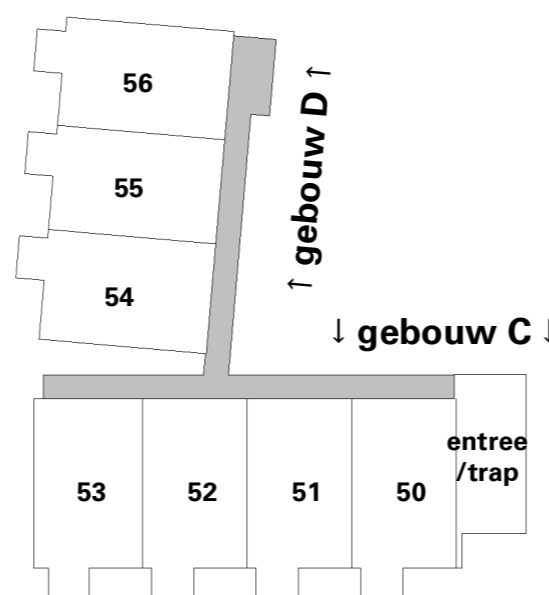

63 appartementen Ommelandsingel

Verdieping 2

Ommelandsingel 21

Aan deze tekeningen kunnen geen rechten worden ontleend
Getoonde maten zijn circa maten

Legenda

◀ 1000 ▶	Maatvoeringssymbool (tov wand)
	Elektrische radiator
	Elektrische designradiator
	Opstelplaats wasmachine/wasdroge
	Warmtepomp
	Omvormer
	Wandgoot t.b.v. elektra
	Aansluitpunt data
	Enkele wandcontactdoos
	Dubbele wandcontactdoos
	Dubbele wandcontactdoos
	Enkele schakelaar
	Wisselschakelaar
	Wandlichtpunt
	Beldrukker
	Buitenlamp
	Contactdoos, perilex (tbv kookplaat)
	Thermostaat
	Videfoon
	Rookmelder
Afkorting:	
kk	koelkast
vw	vaatwasser
wm	wasmachine
wd	wasdroger
ov	omvormer
F	Opstelplaats fornuis
K	Opstelplaats koelkast
N W ↑ O Z	Noordpijl
▲	Positie voordeur