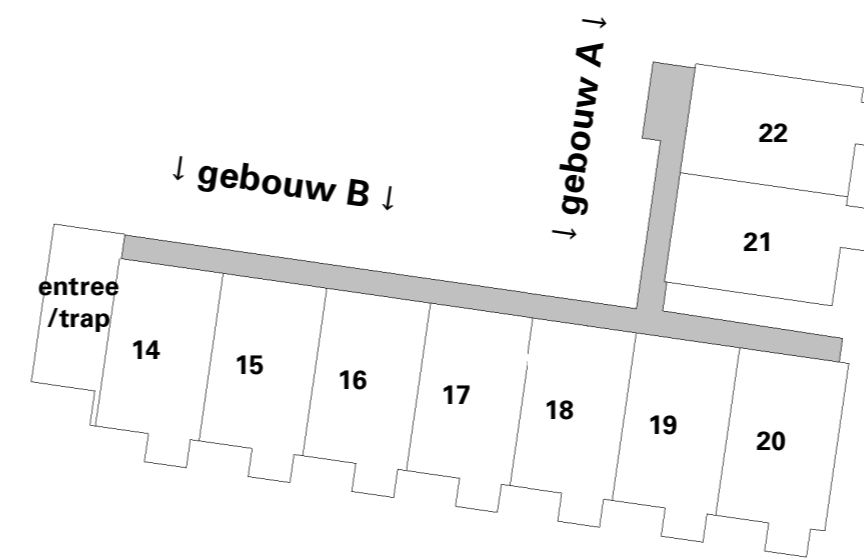

63 appartementen Ommelandsingel

Verdieping 2

Ommelandsingel 56

Aan deze tekeningen kunnen geen rechten worden ontleend

Getoonde maten zijn circa maten

Legenda

◀ 1000 ▶	Maatvoeringssymbool (tov wand)
	Elektrische radiator
	Elektrische designradiator
	Opstelplaats wasmachine/wasdroge
	Warmtepomp
	Omvormer
	Wandgoot t.b.v. elektra
	Aansluitpunt data
	Enkele wandcontactdoos
	Dubbele wandcontactdoos
	Dubbele wandcontactdoos
	Enkele schakelaar
	Wisselschakelaar
	Wandlichtpunt
	Beldrukker
	Buitenlamp
	Contactdoos, perilex (tbv kookplaat)
	Thermostaat
	Videofoon
	Rookmelder
Afkorting:	
kk	koelkast
vw	vaatwasser
wm	wasmachine
wd	wasdroger
ov	omvormer
F	Opstelplaats fornuis
K	Opstelplaats koelkast
N ↑ W O Z	Noordpijl
▲	Positie voordeur