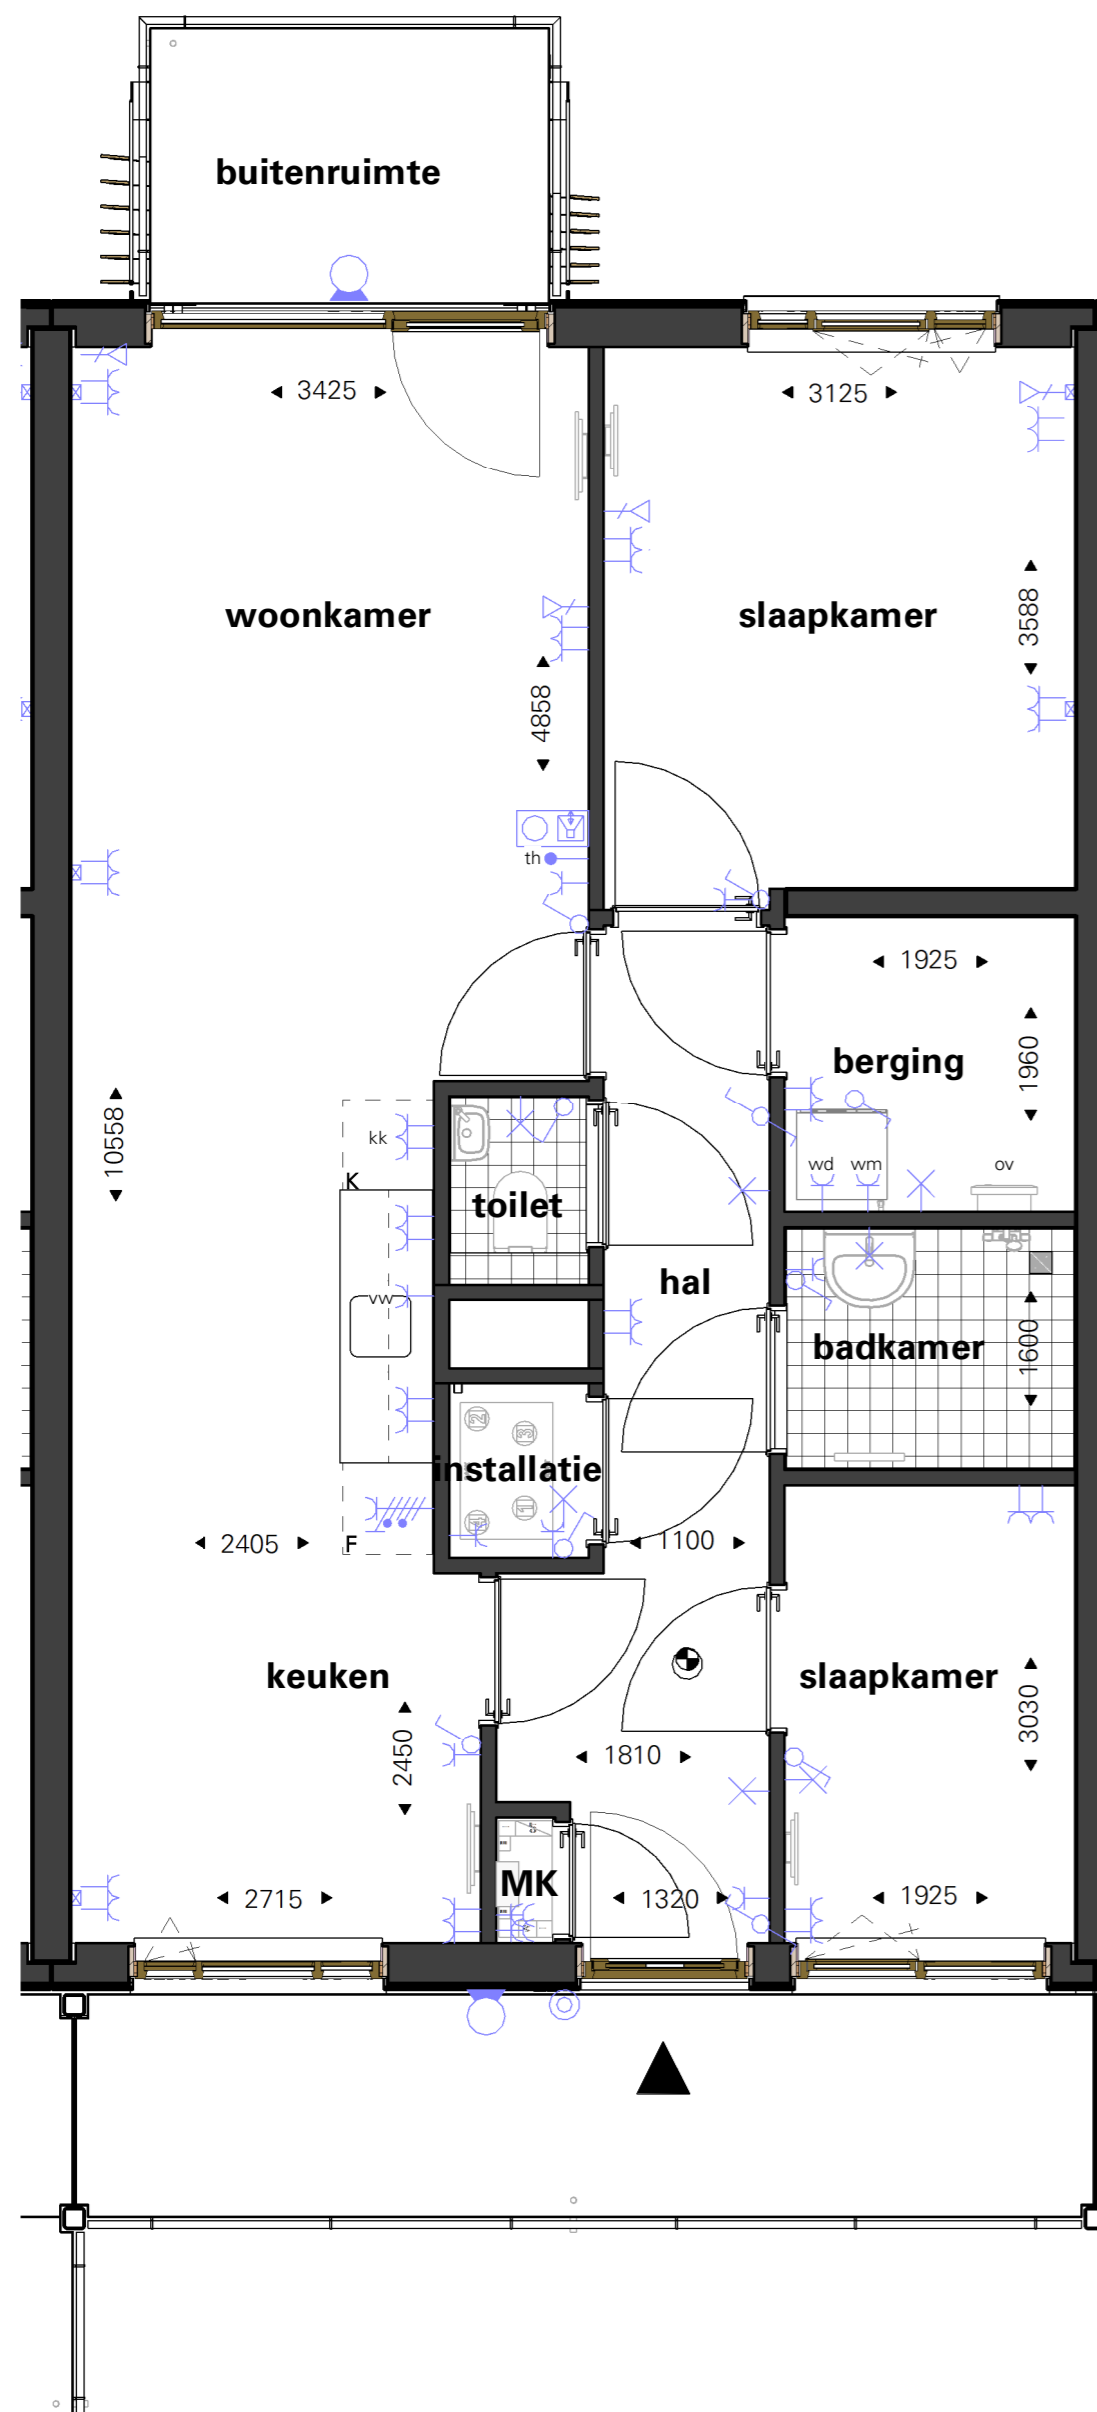

Verdieping 2

Ommelandsingel 18

Aan deze tekeningen kunnen geen rechten worden ontleend
Getoonde maten zijn circa maten

Legenda

◀ 1000 ▶	Maatvoeringssymbool (tov wand)
	Elektrische radiator
	Elektrische designradiator
	Opstelplaats wasmachine/wasdroge
	Warmtepomp
	Omvormer
	Wandgoot t.b.v. elektra
	Aansluitpunt data
	Enkele wandcontactdoos
	Dubbele wandcontactdoos
	Dubbele wandcontactdoos
	Enkele schakelaar
	Wisselschakelaar
	Wandlichtpunt
	Beldrukker
	Buitenlamp
	Contactdoos, perilex (tbv kookplaat)
	Thermostaat
	Videofoon
	Rookmelder
Afkorting:	
kk	koelkast
vw	vaatwasser
wm	wasmachine
wd	wasdroger
ov	omvormer
F	Opstelplaats fornuis
K	Opstelplaats koelkast
	Noordpijl
	Positie voordeur

31	30
22	21
13	12
04	03

38	37	36	35	34	33	32
29	28	27	26	25	24	23
20	19	18	17	16	15	14
11	10	09	08	07	06	05
02	01	bergingen				

entree / trap	57	58	59	60
	50	51	52	53
	43	44	45	46
	bergingen			
	39			

61	62	63
54	55	56
47	48	49
40	41	42

gebouw A

gebouw B

gebouw C

gebouw D

Gezien vanaf het binnenterrein

63 appartementen Ommelandsingel