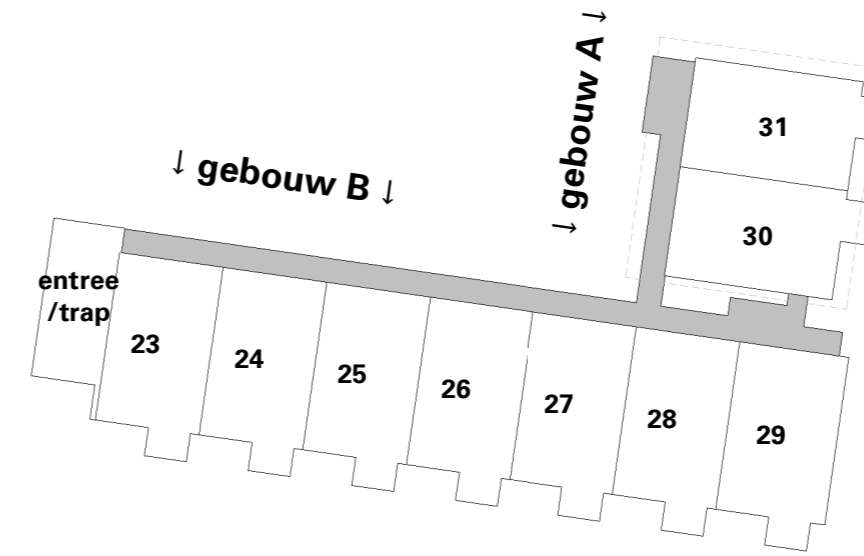

63 appartementen Ommelandsingel

Verdieping 3

Ommelandsingel 58

Aan deze tekeningen kunnen geen rechten worden ontleend
Getoonde maten zijn circa maten

31	30
22	21
13	12
04	03

gebouw A

38	37	36	35	34	33	32	
29	28	27	26	25	24	23	
20	19	18	17	16	15	14	entree / trap
11	10	09	08	07	06	05	
02	01						bergingen