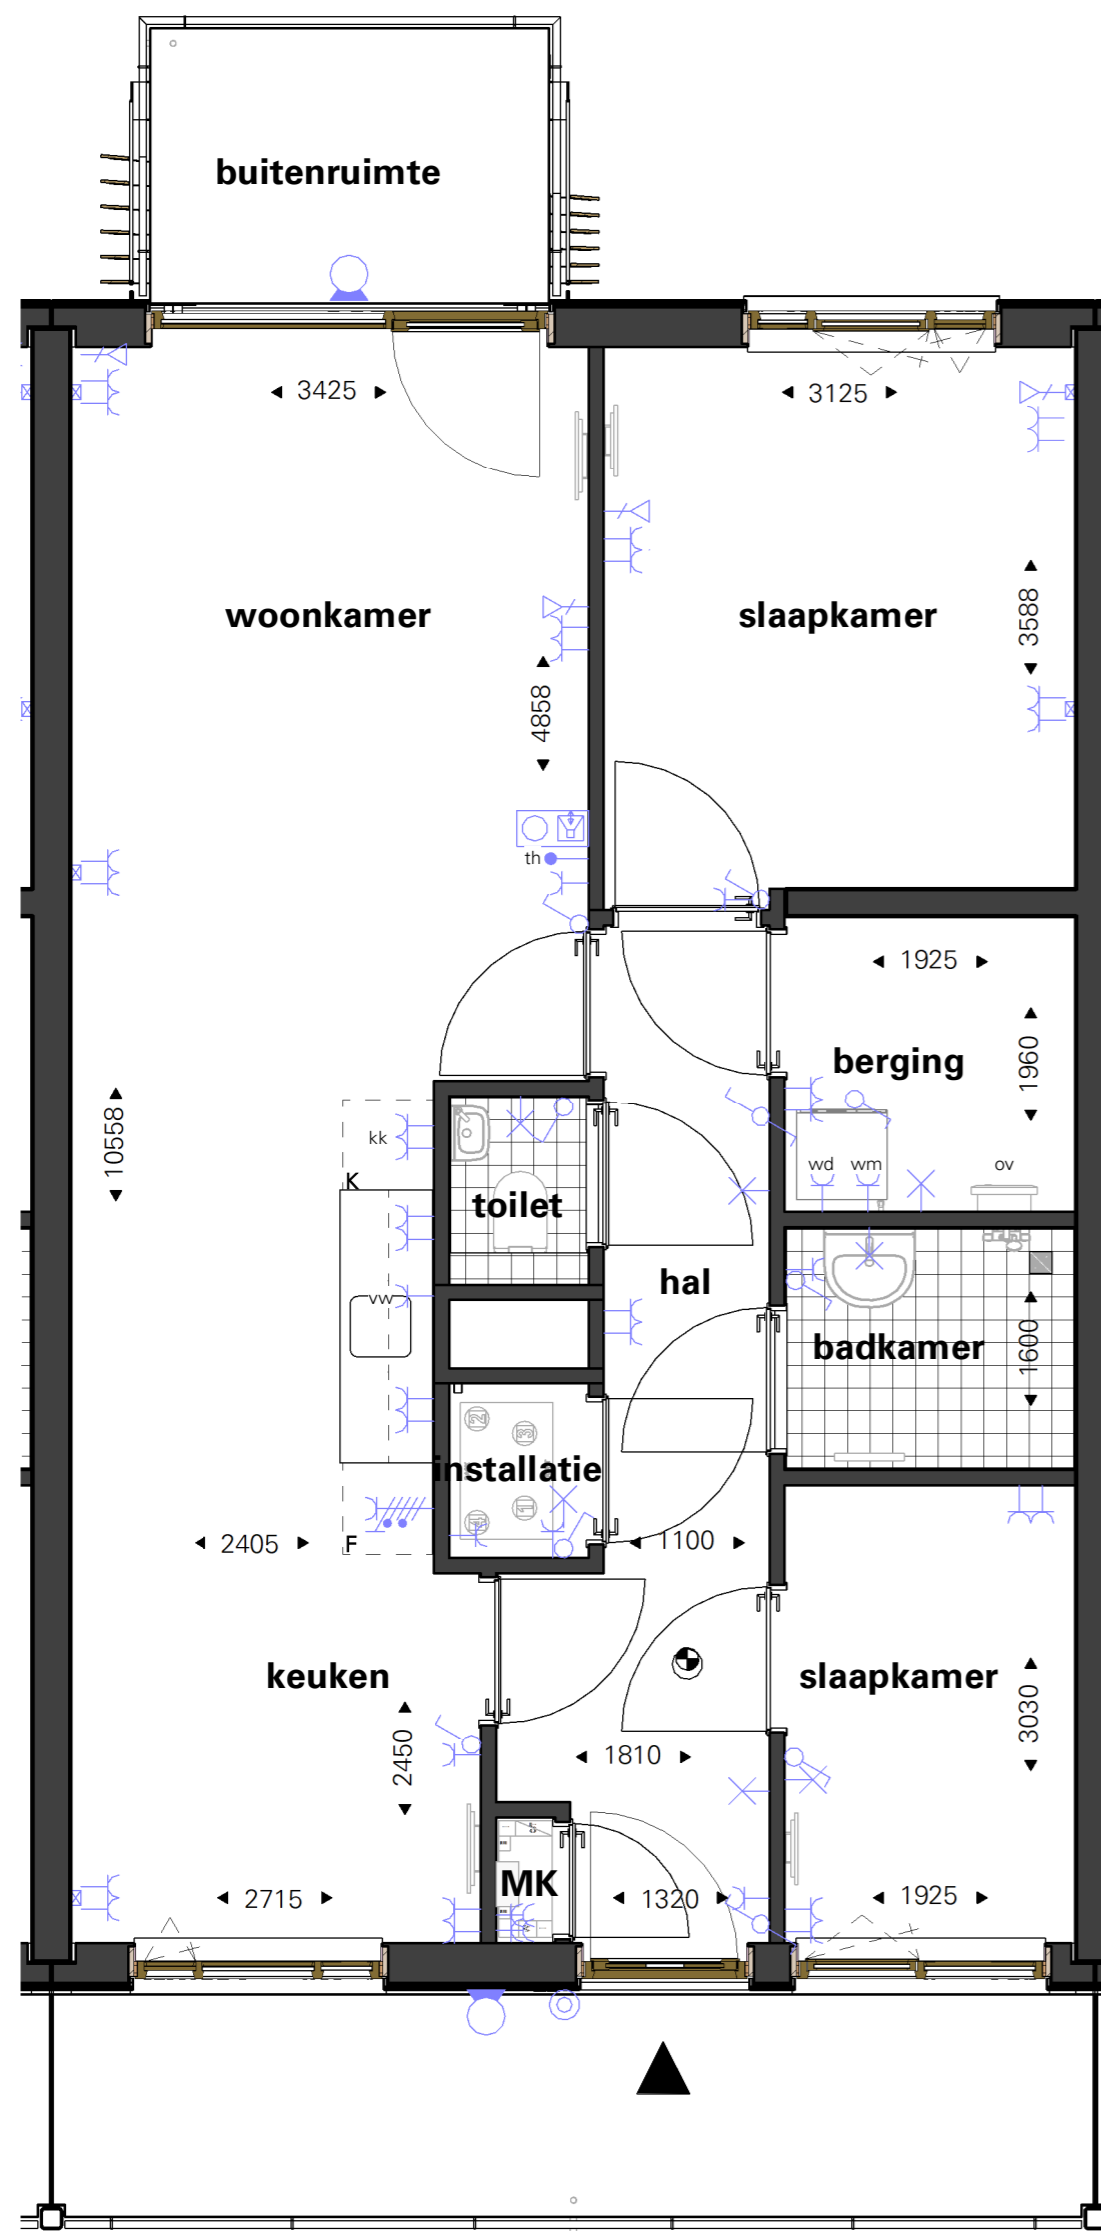

Verdieping 2

Ommelandsingel 16

Aan deze tekeningen kunnen geen rechten worden ontleend
Getoonde maten zijn circa maten

Legenda

◀ 1000 ▶	Maatvoeringssymbool (tov wand)
	Elektrische radiator
	Elektrische designradiator
	Opstelplaats wasmachine/wasdroge
	Warmtepomp
	Omvormer
	Wandgoot t.b.v. elektra
	Aansluitpunt data
	Enkele wandcontactdoos
	Dubbele wandcontactdoos
	Dubbele wandcontactdoos
	Enkele schakelaar
	Wisselschakelaar
	Wandlichtpunt
	Beldrukker
	Buitenlamp
	Contactdoos, perilex (tbv kookplaat)
	Thermostaat
	Videfoon
	Rookmelder
Afkorting:	
kk	koelkast
vw	vaatwasser
wm	wasmachine
wd	wasdroger
ov	omvormer
F	Opstelplaats fornuis
K	Opstelplaats koelkast
	Noordpijl
	Positie voordeur

31	30
22	21
13	12
04	03

gebouw A

38	37	36	35	34	33	32	
29	28	27	26	25	24	23	
20	19	18	17	16	15	14	
11	10	09	08	07	06	05	
02	01	bergingen					entree / trap

gebouw B

entree / trap	57	58	59	60
	50	51	52	53
	43	44	45	46
	bergingen			39

gebouw C

61	62	63
54	55	56
47	48	49
40	41	42

gebouw D

Gezien vanaf het binnenterrein

63 appartementen Ommelandsingel