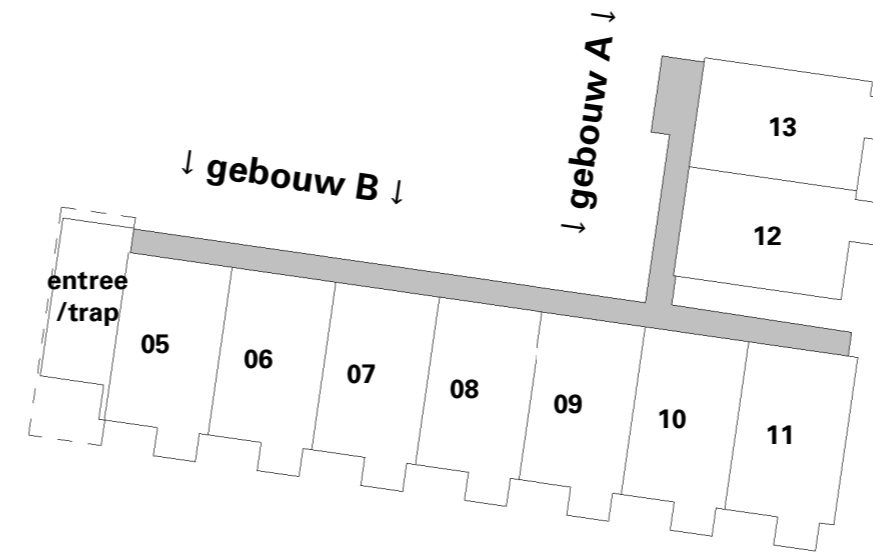

63 appartementen Ommelandsingel

Verdieping 1

Ommelandsingel 49

Aan deze tekeningen kunnen geen rechten worden ontleend
Getoonde maten zijn circa maten

Legenda

◀ 1000 ▶	Maatvoeringssymbool (tov wand)
	Elektrische radiator
	Elektrische designradiator
	Opstelplaats wasmachine/wasdroge
	Warmtepomp
	Omvormer
	Wandgoot t.b.v. elektra
	Aansluitpunt data
	Enkele wandcontactdoos
	Dubbele wandcontactdoos
	Dubbele wandcontactdoos
	Enkele schakelaar
	Wisselschakelaar
	Wandlichtpunt
	Beldrukker
	Buitenlamp
	Contactdoos, perilex (tbv kookplaat)
	Thermostaat
	Videofoon
	Rookmelder
Afkorting:	
kk	koelkast
vw	vaatwasser
wm	wasmachine
wd	wasdroger
ov	omvormer
F	Opstelplaats fornuis
K	Opstelplaats koelkast
N W ↑ O Z	Noordpijl
▲	Positie voordeur