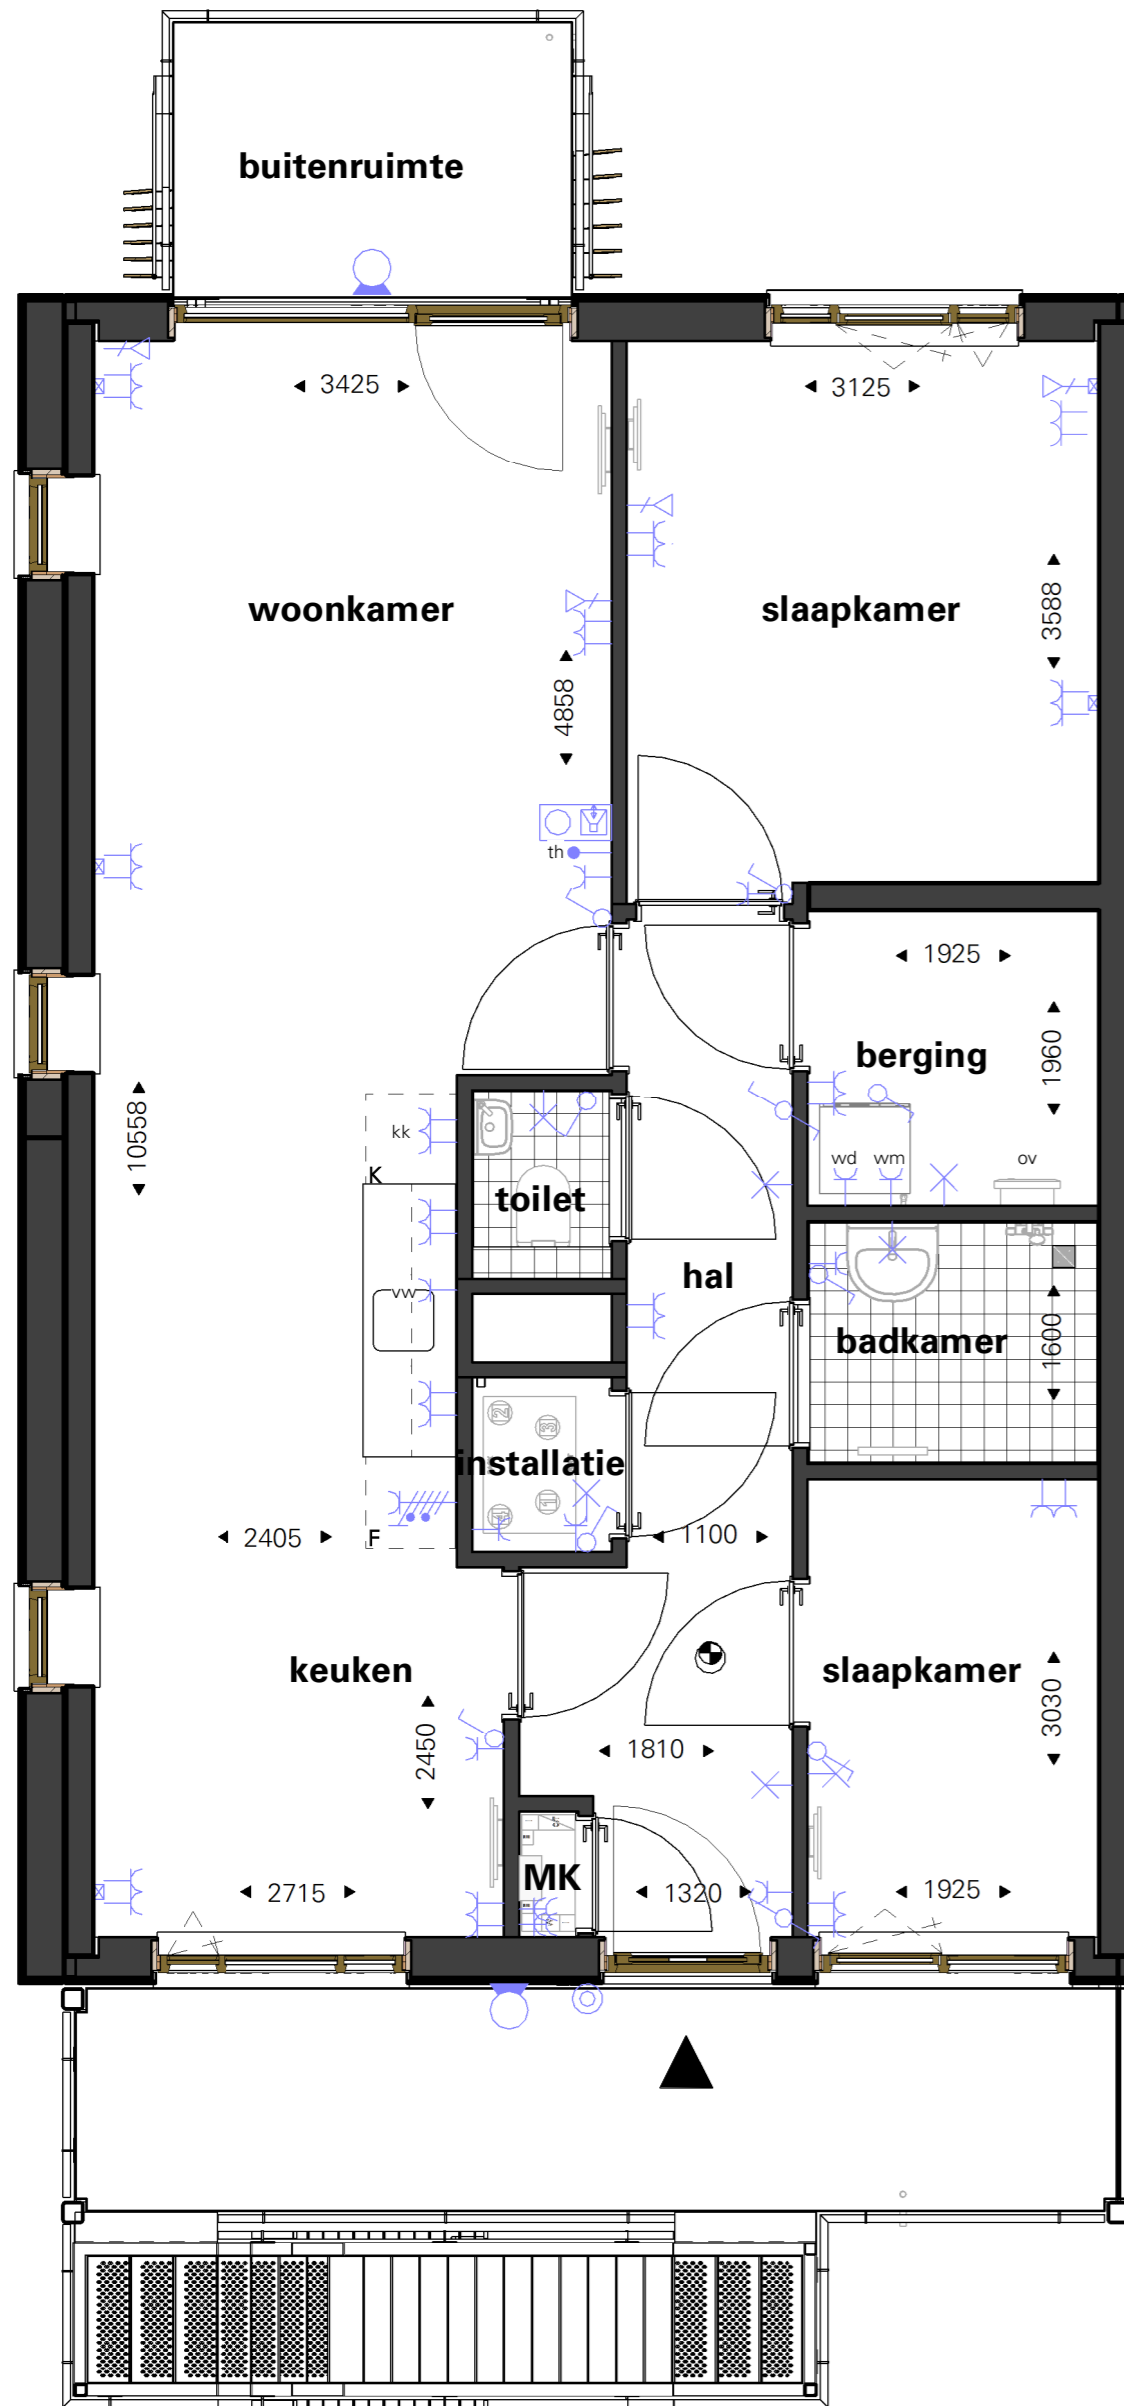

gebouw C

61	62	63
54	55	56
47	48	49
40	41	42

gebouw D

Gezien vanaf het binnenterrein

63 appartementen Ommelandsingel

Verdieping 1

Ommelandsingel 13

Aan deze tekeningen kunnen geen rechten worden ontleend
Getoonde maten zijn circa maten