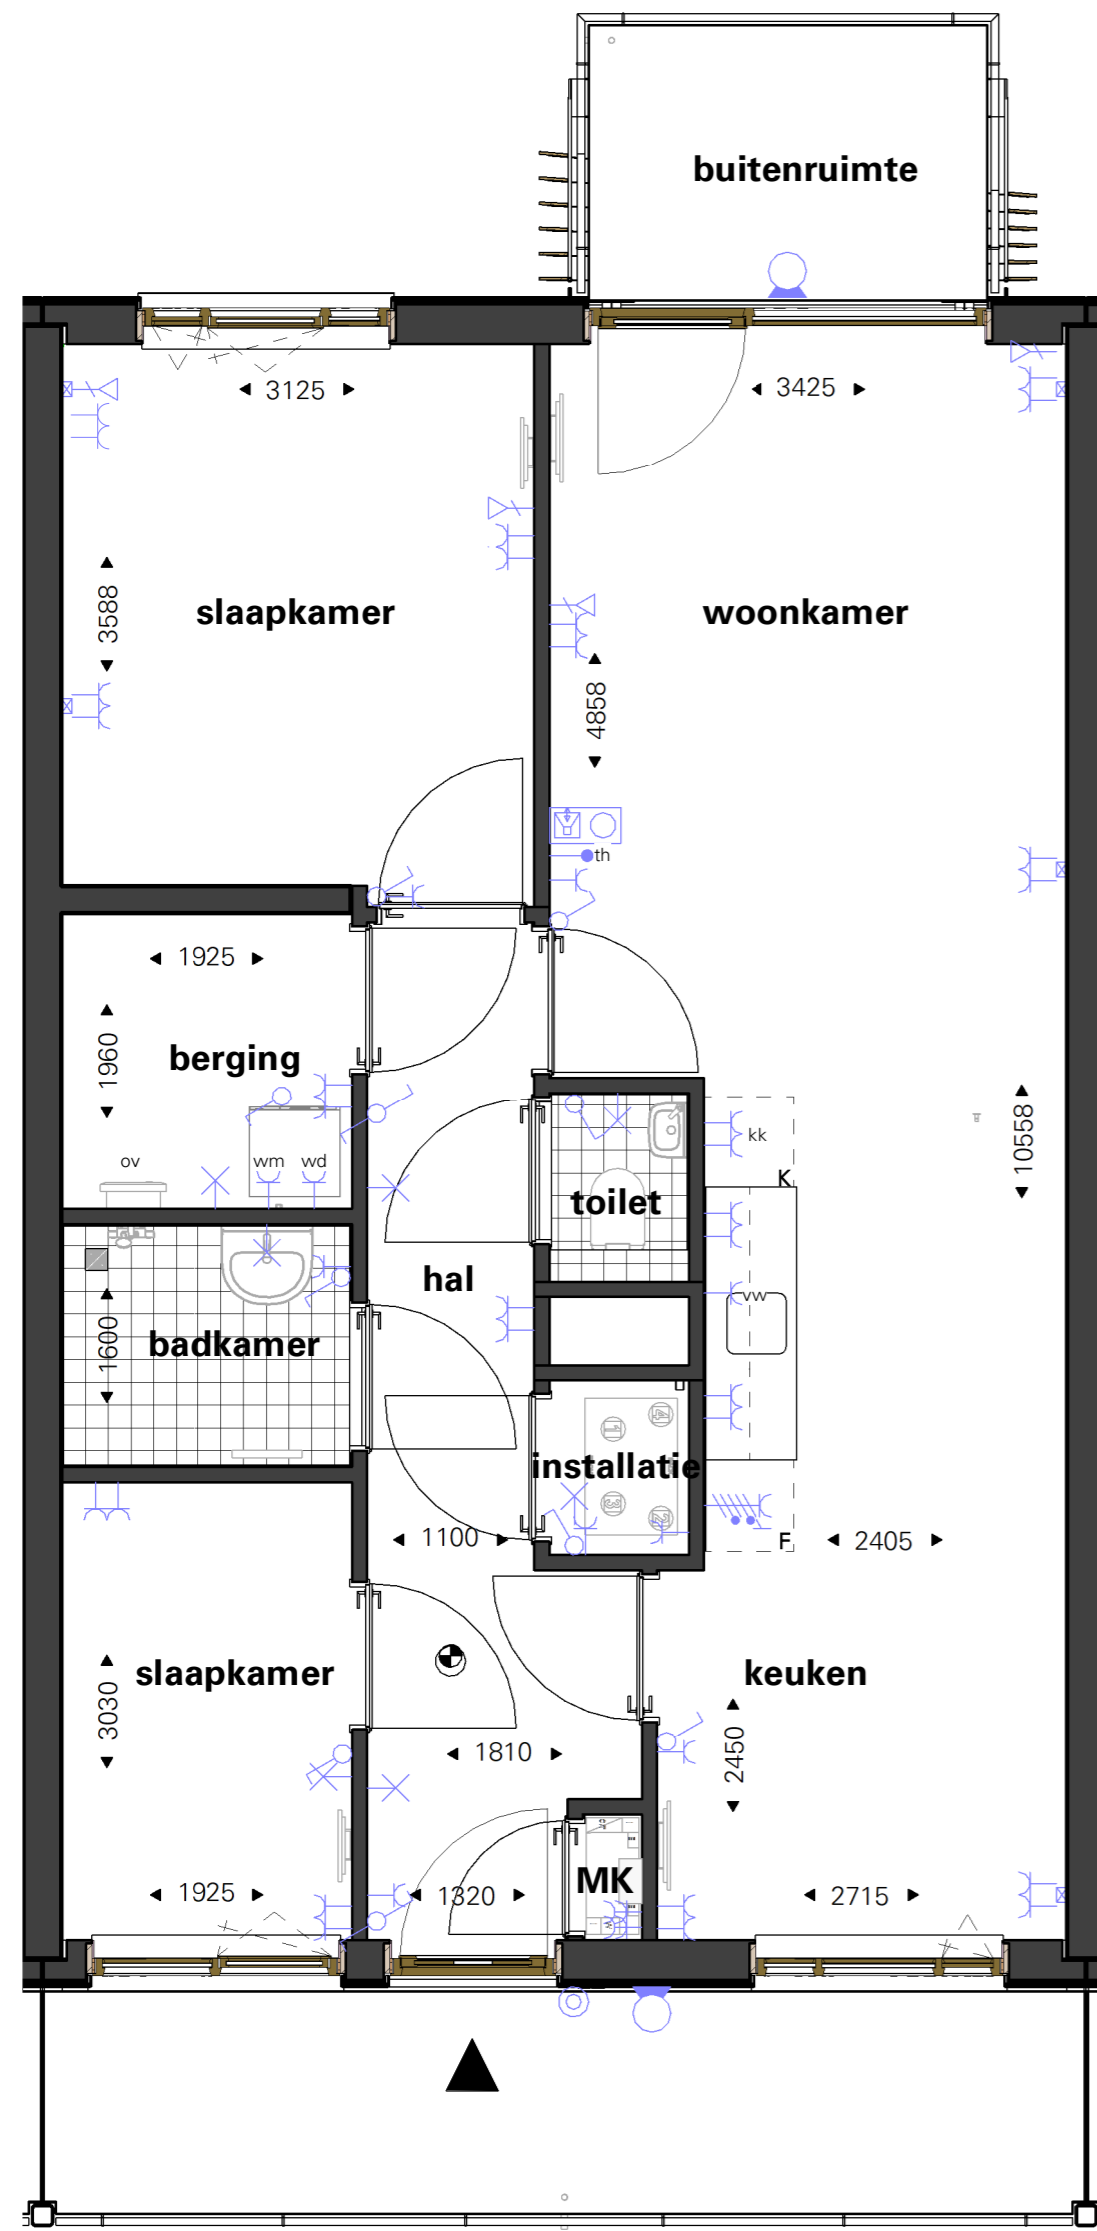

Verdieping 2

Ommelandsingel 51

Aan deze tekeningen kunnen geen rechten worden ontleend
Getoonde maten zijn circa maten

31	30
22	21
13	12
04	03

38	37	36	35	34	33	32
29	28	27	26	25	24	23
20	19	18	17	16	15	14
11	10	09	08	07	06	05
02	01	bergingen				

entree / trap	57	58	59	60
	50	51	52	53
	43	44	45	46
	bergingen			39

gebouw A

gebouw B

entree / trap	57	58	59	60
	50	51	52	53
	43	44	45	46
	bergingen			39

gebouw C

61	62	63
54	55	56
47	48	49
40	41	42

gebouw D

Gezien vanaf het binnenterrein

Legenda

◀ 1000 ▶	Maatvoeringssymbool (tov wand)
	Elektrische radiator
	Elektrische designradiator
	Opstelplaats wasmachine/wasdroge
	Warmtepomp
	Omvormer
	Wandgoot t.b.v. elektra
	Aansluitpunt data
	Enkele wandcontactdoos
	Dubbele wandcontactdoos
	Enkele schakelaar
	Wisselschakelaar
	Wandlichtpunt
	Beldrukker
	Buitenlamp
	Contactdoos, perilex (tbv kookplaat)
	Thermostaat
	Videofoon
	Rookmelder
Afkorting:	
kk	koelkast
vw	vaatwasser
wm	wasmachine
wd	wasdroger
ov	omvormer
F	Opstelplaats fornuis
K	Opstelplaats koelkast
N W ↑ O Z	Noordpijl
▲	Positie voordeur

63 appartementen Ommelandsingel