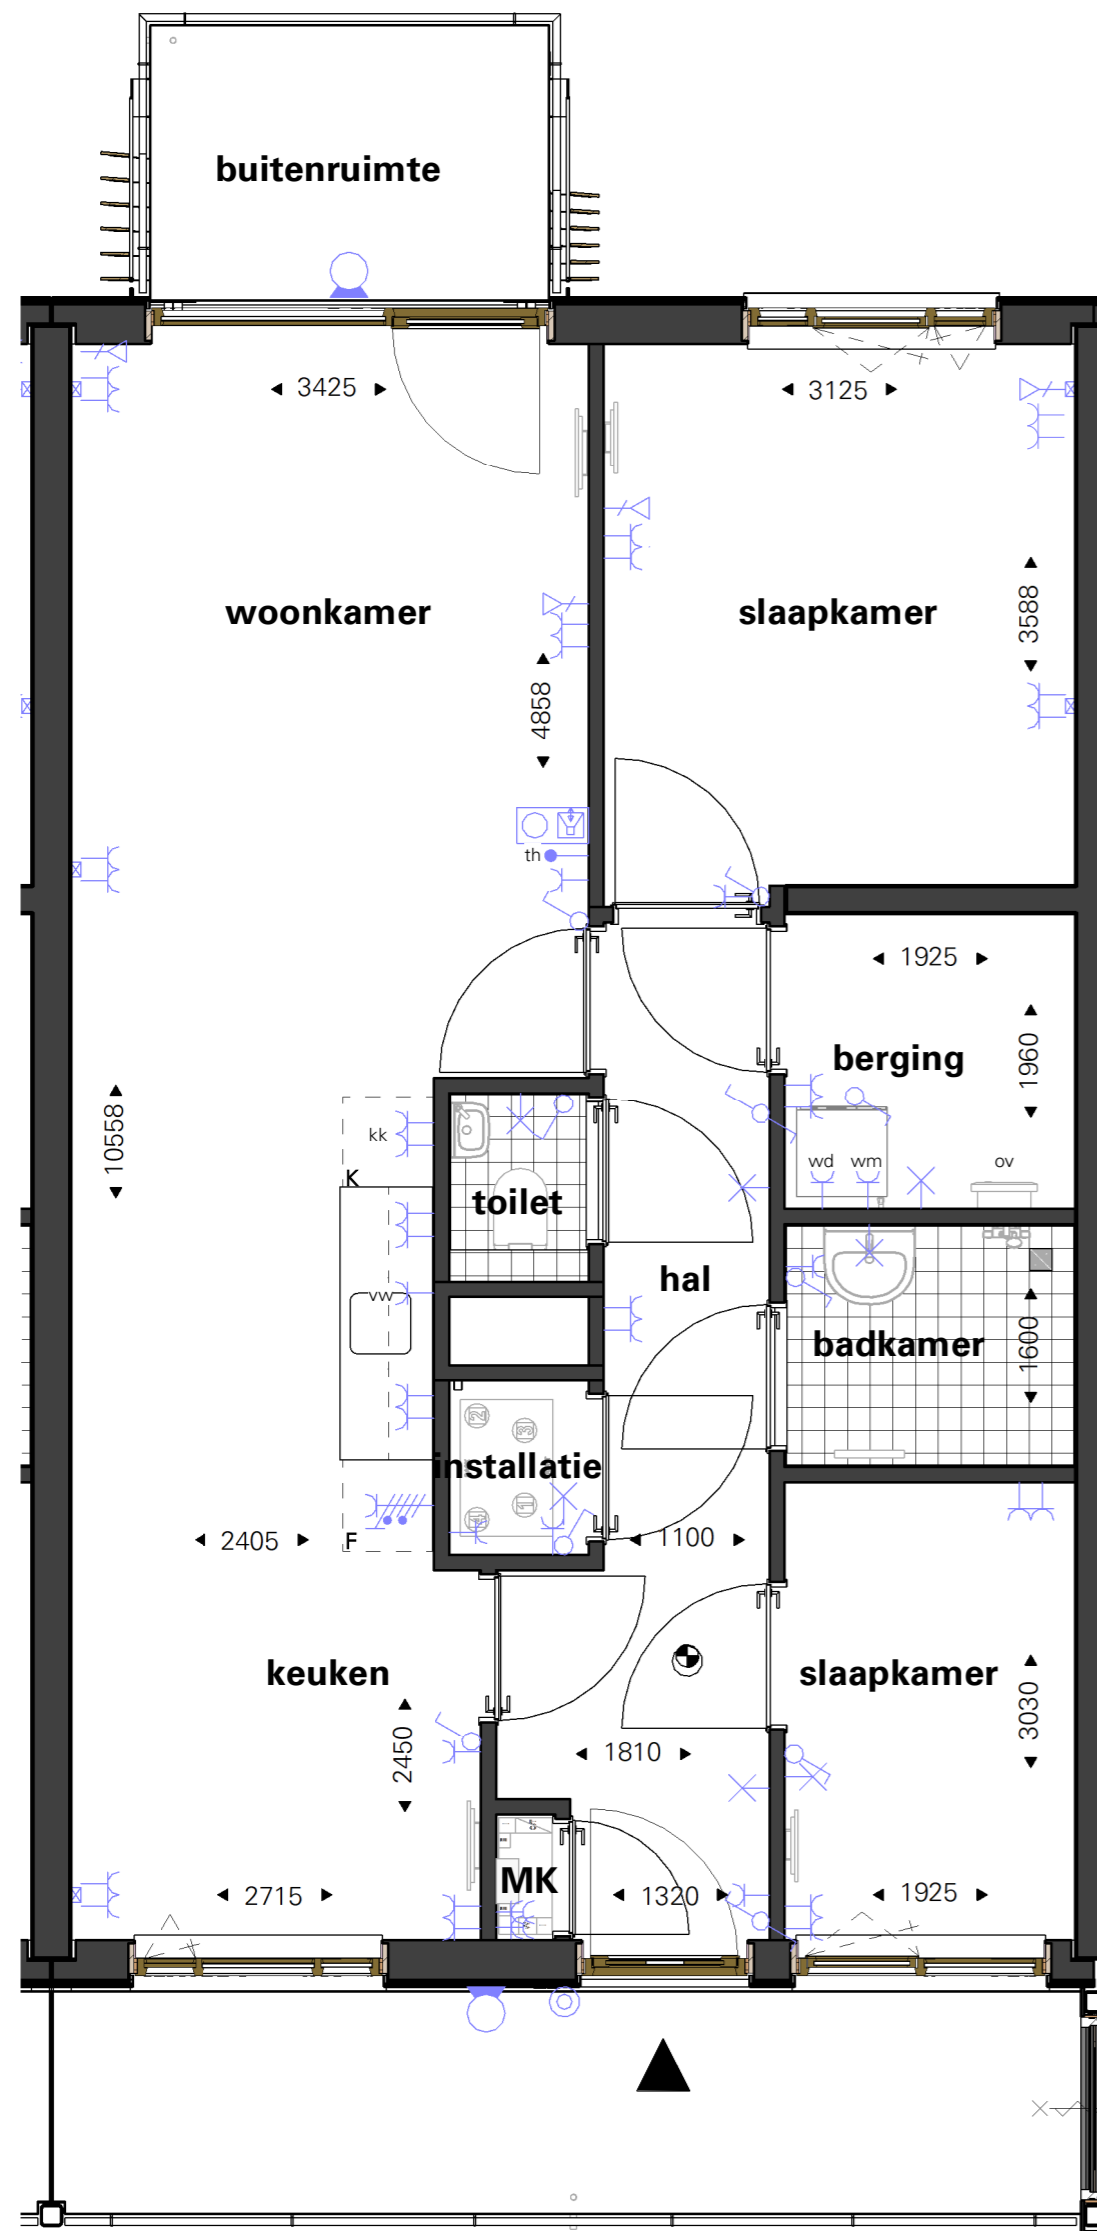

63 appartementen Ommelandsingel

Verdieping 2

Ommelandsingel 14

Aan deze tekeningen kunnen geen rechten worden ontleend
Getoonde maten zijn circa maten

Legenda

◀ 1000 ▶	Maatvoeringssymbool (tov wand)
	Elektrische radiator
	Elektrische designradiator
	Opstelplaats wasmachine/wasdroge
	Warmtepomp
	Omvormer
	Wandgoot t.b.v. elektra
	Aansluitpunt data
	Enkele wandcontactdoos
	Dubbele wandcontactdoos
	Dubbele wandcontactdoos
	Enkele schakelaar
	Wisselschakelaar
	Wandlichtpunt
	Beldrukker
	Buitenlamp
	Contactdoos, perilex (tbv kookplaat)
	Thermostaat
	Videofoon
	Rookmelder
Afkorting:	
kk	koelkast
vw	vaatwasser
wm	wasmachine
wd	wasdroger
ov	omvormer
F	Opstelplaats fornuis
K	Opstelplaats koelkast
	Noordpijl
	Positie voordeur