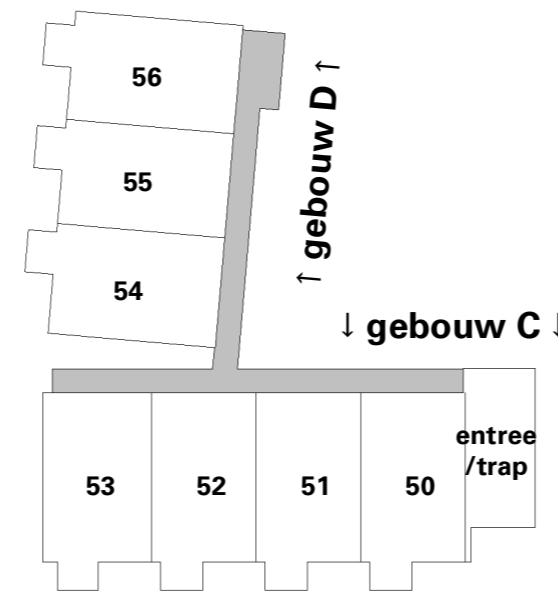

63 appartementen Ommelandsingel

Verdieping 2

Ommelandsingel 14

Aan deze tekeningen kunnen geen rechten worden ontleend
Getoonde maten zijn circa maten

Legenda

◀ 1000 ▶	Maatvoeringssymbool (tov wand)
	Elektrische radiator
	Elektrische designradiator
	Opstelplaats wasmachine/wasdroge
	Warmtepomp
	Omvormer
	Wandgoot t.b.v. elektra
	Aansluitpunt data
	Enkele wandcontactdoos
	Dubbele wandcontactdoos
	Dubbele wandcontactdoos
	Enkele schakelaar
	Wisselschakelaar
	Wandlichtpunt
	Beldrukker
	Buitenlamp
	Contactdoos, perilex (tbv kookplaat)
	Thermostaat
	Videofoon
	Rookmelder
Afkorting:	
kk	koelkast
vw	vaatwasser
wm	wasmachine
wd	wasdroger
ov	omvormer
F	Opstelplaats fornuis
K	Opstelplaats koelkast
	Noordpijl
	Positie voordeur