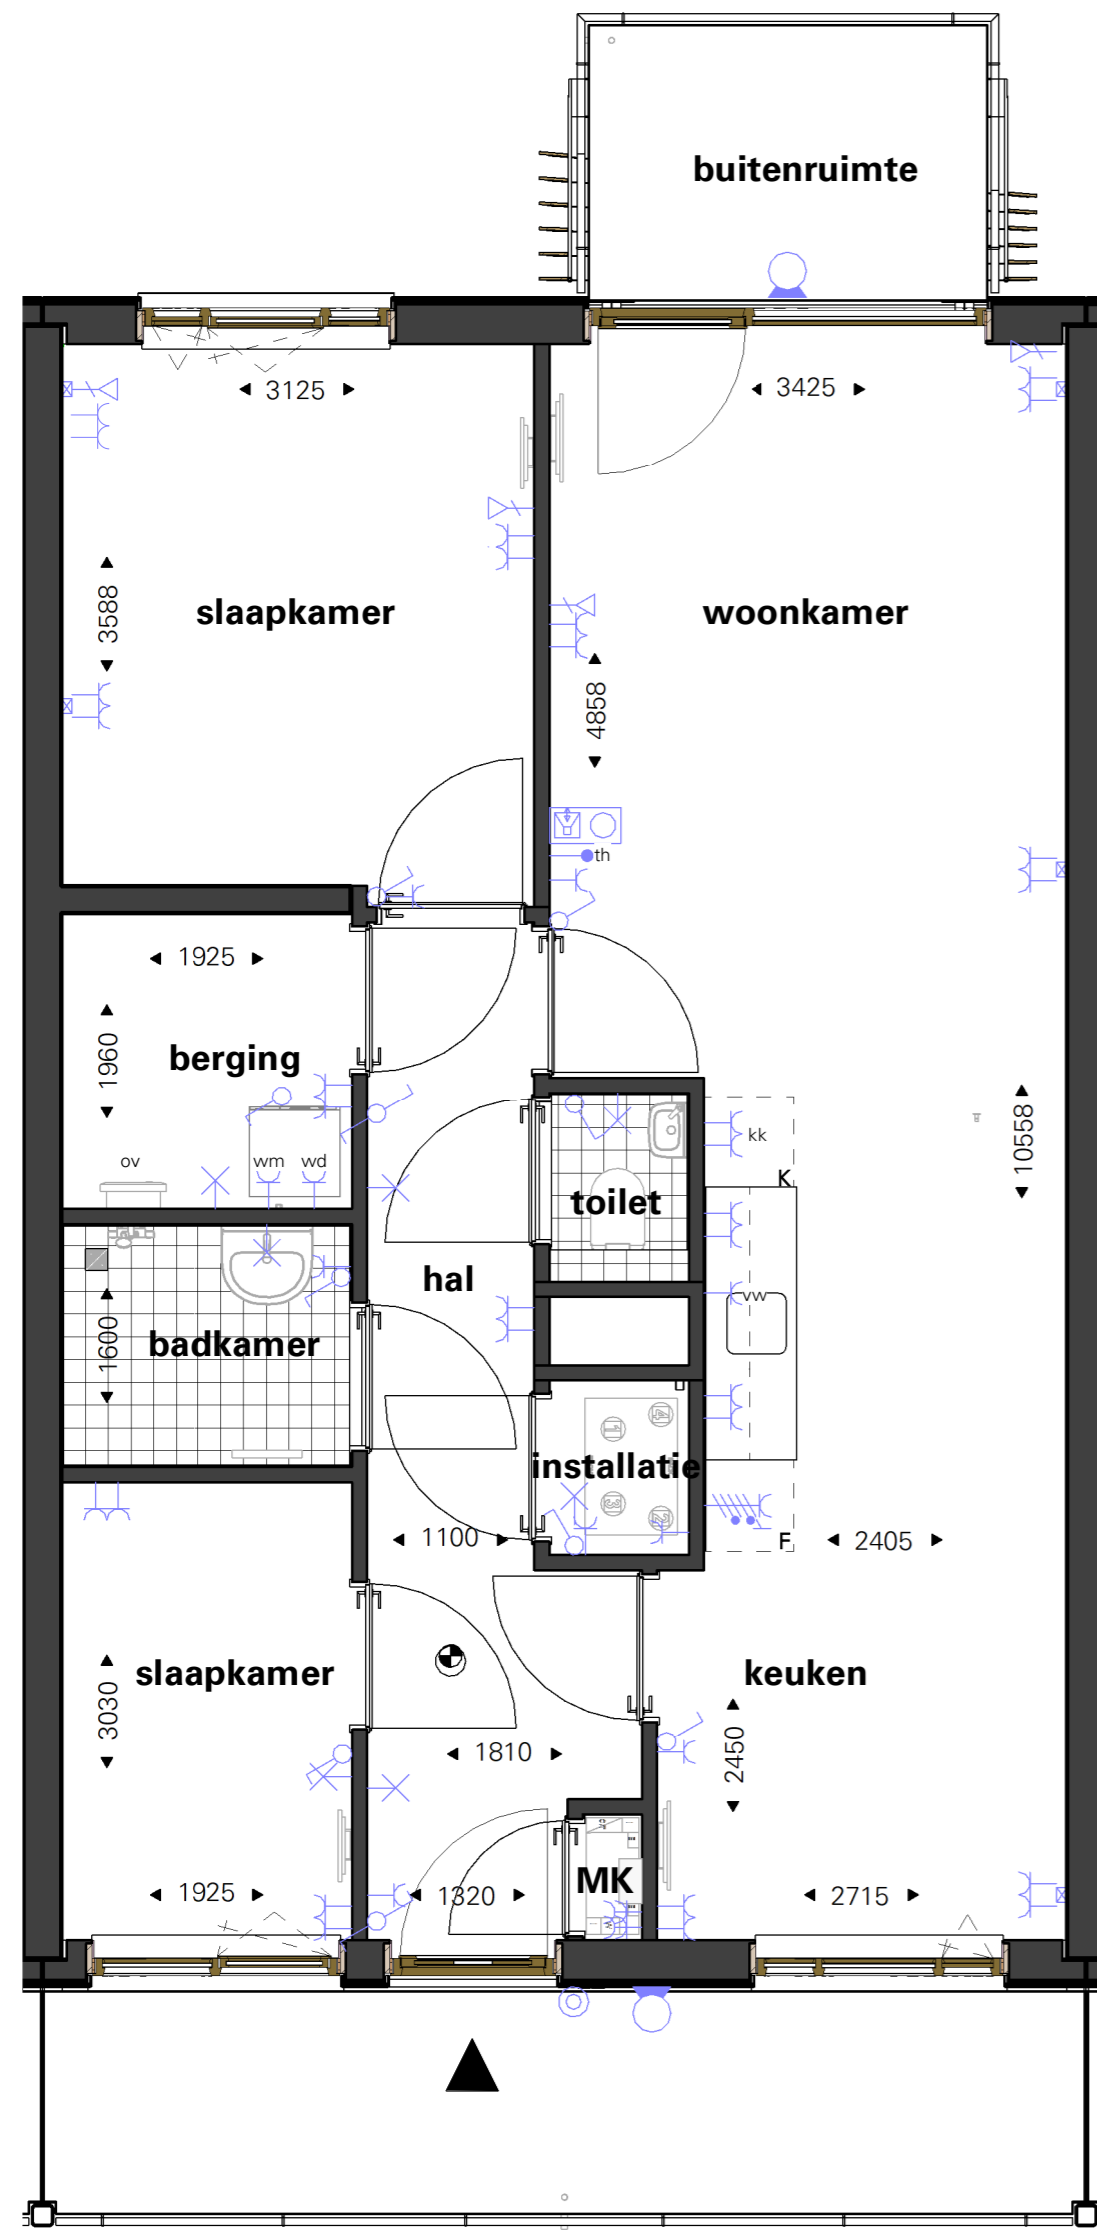

Verdieping 1

Ommelandsingel 44

Aan deze tekeningen kunnen geen rechten worden ontleend
Getoonde maten zijn circa maten

Legenda

◀ 1000 ▶	Maatvoeringssymbool (tov wand)
	Elektrische radiator
	Elektrische designradiator
	Opstelplaats wasmachine/wasdroge
	Warmtepomp
	Omvormer
	Wandgoot t.b.v. elektra
	Aansluitpunt data
	Enkele wandcontactdoos
	Dubbele wandcontactdoos
	Dubbele wandcontactdoos
	Enkele schakelaar
	Wisselschakelaar
	Wandlichtpunt
	Beldrukker
	Buitenlamp
	Contactdoos, perilex (tbv kookplaat)
	Thermostaat
	Videofoon
	Rookmelder
Afkorting:	
kk	koelkast
vw	vaatwasser
wm	wasmachine
wd	wasdroger
ov	omvormer
F	Opstelplaats fornuis
K	Opstelplaats koelkast
	Noordpijl
	Positie voordeur

31	30
22	21
13	12
04	03

38	37	36	35	34	33	32
29	28	27	26	25	24	23
20	19	18	17	16	15	14
11	10	09	08	07	06	05
02	01	bergingen				

entree / trap

gebouw A

gebouw B

Gezien vanaf het binnenterrein

entree / trap	57	58	59	60
	50	51	52	53
	43	44	45	46
	bergingen			39

gebouw C

61	62	63
54	55	56
47	48	49
40	41	42

gebouw D

63 appartementen Ommelandsingel