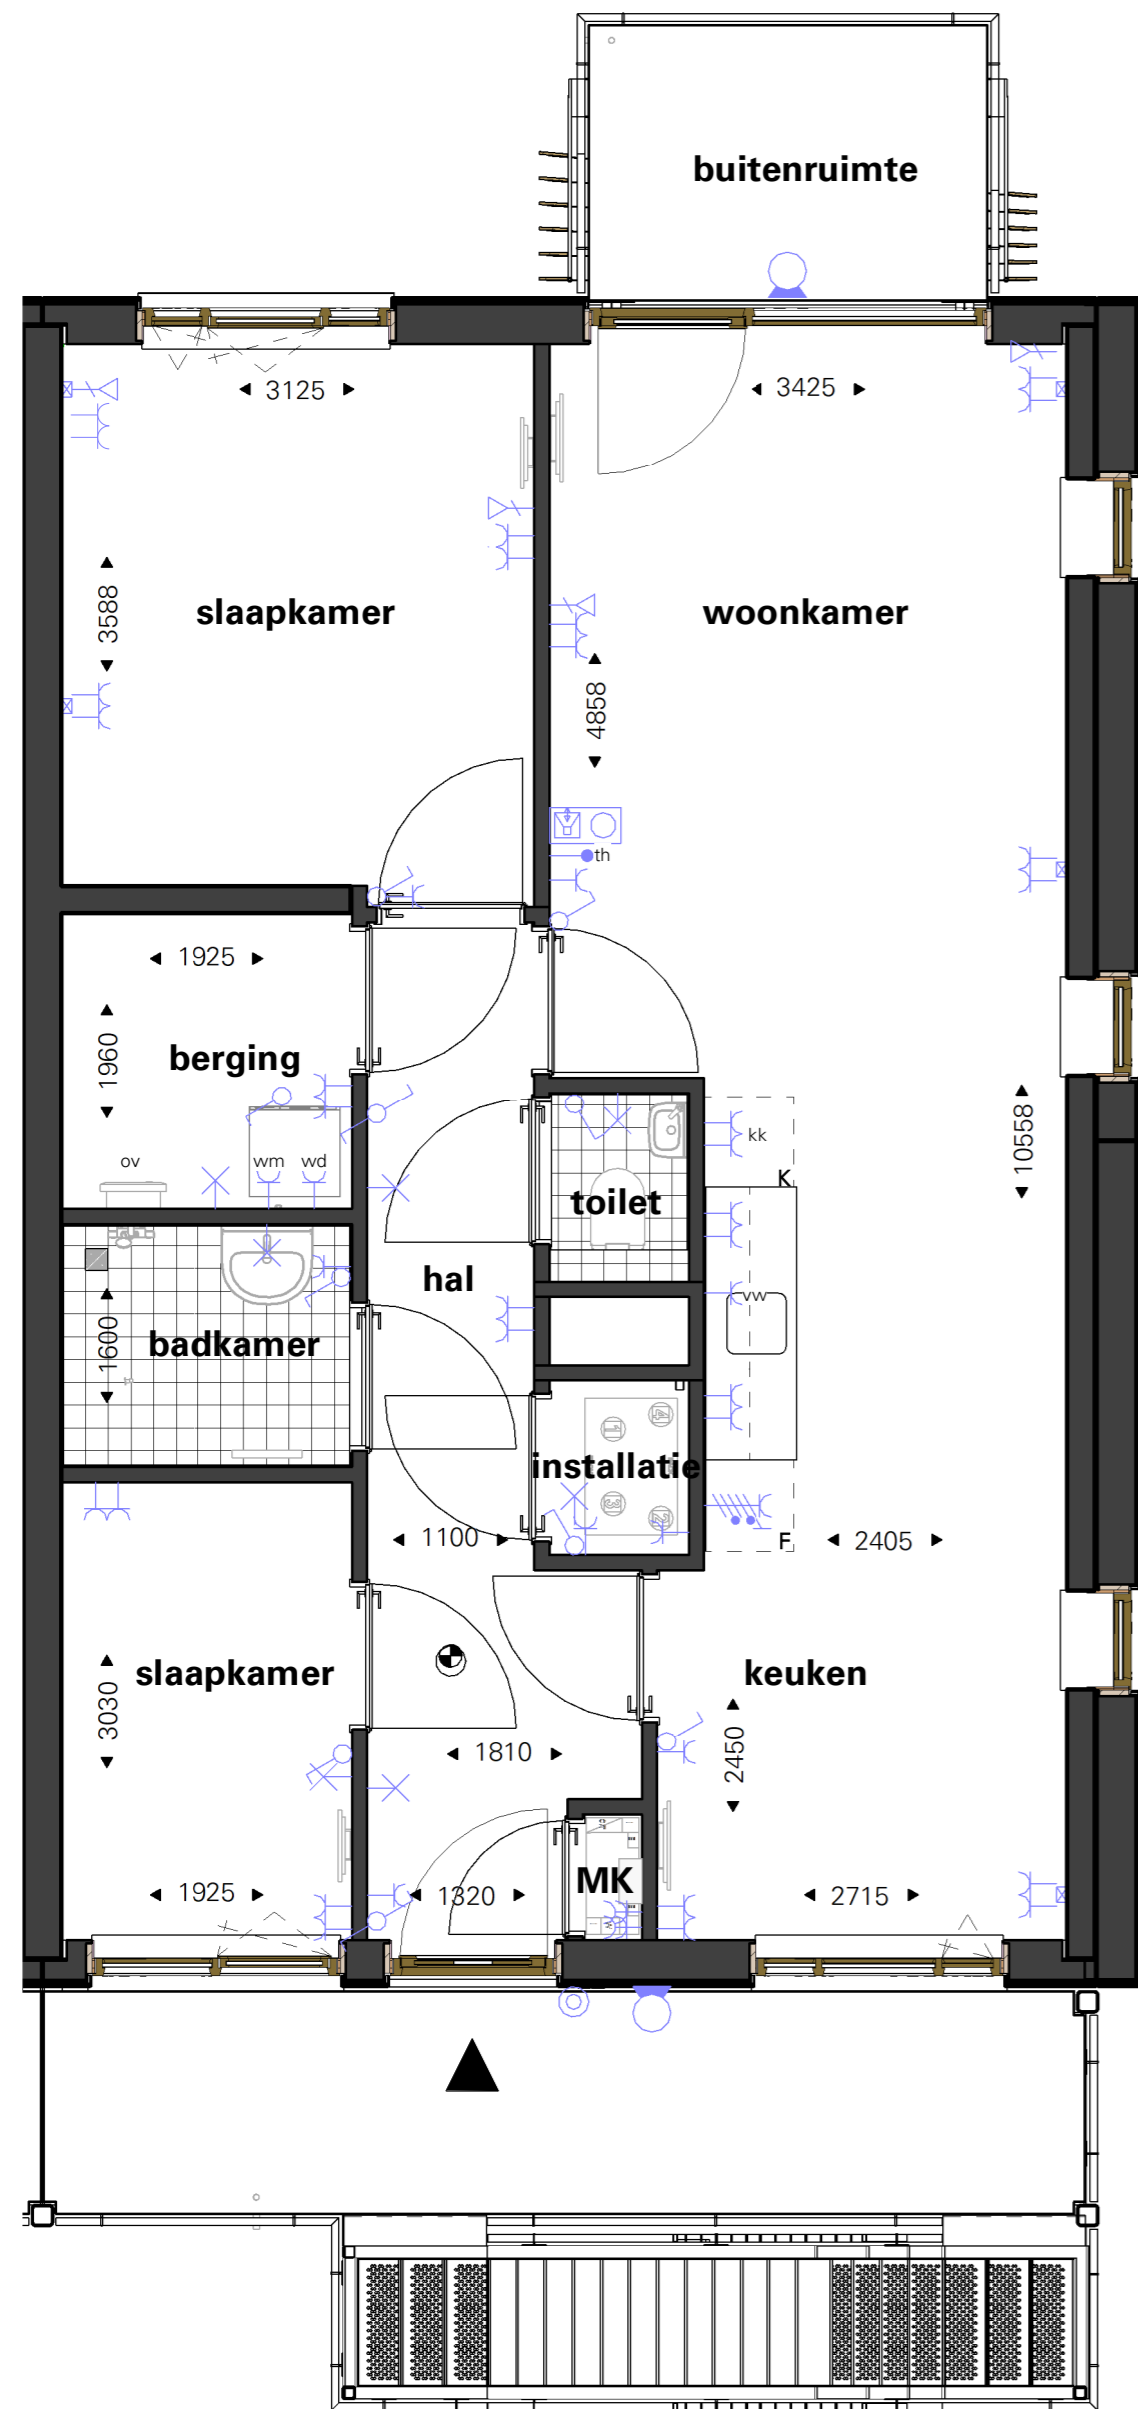

Verdieping 1

Ommelandsingel 49

Aan deze tekeningen kunnen geen rechten worden ontleend
Getoonde maten zijn circa maten

Legenda

◀ 1000 ▶	Maatvoeringssymbool (tov wand)
	Elektrische radiator
	Elektrische designradiator
	Opstelplaats wasmachine/wasdroge
	Warmtepomp
	Omvormer
	Wandgoot t.b.v. elektra
	Aansluitpunt data
	Enkele wandcontactdoos
	Dubbele wandcontactdoos
	Dubbele wandcontactdoos
	Enkele schakelaar
	Wisselschakelaar
	Wandlichtpunt
	Beldrukker
	Buitenlamp
	Contactdoos, perilex (tbv kookplaat)
	Thermostaat
	Videofoon
	Rookmelder
Afkorting:	
kk	koelkast
vw	vaatwasser
wm	wasmachine
wd	wasdroger
ov	omvormer
F	Opstelplaats fornuis
K	Opstelplaats koelkast
N W ↑ O Z	Noordpijl
▲	Positie voordeur

31	30
22	21
13	12
04	03

gebouw A

38	37	36	35	34	33	32
29	28	27	26	25	24	23
20	19	18	17	16	15	14
11	10	09	08	07	06	05
02	01	bergingen				

gebouw B

entree / trap	57	58	59	60
	50	51	52	53
	43	44	45	46
	bergingen			39

gebouw C

61	62	63
54	55	56
47	48	49
40	41	42

gebouw D

Gezien vanaf het binnenterrein

63 appartementen Ommelandsingel