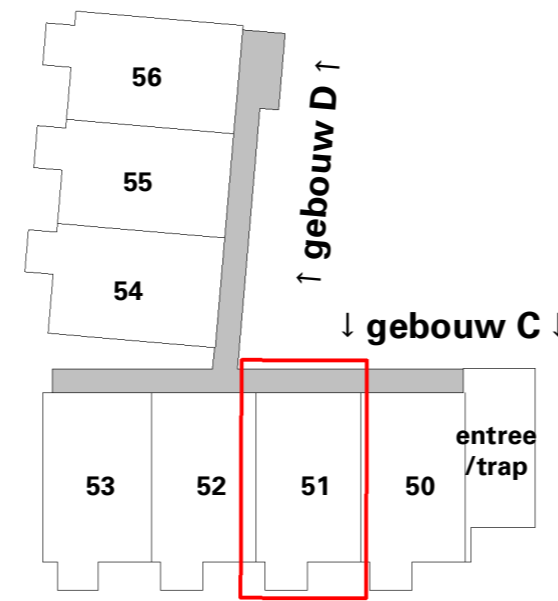

Verdieping 2

Ommelandsingel 51

Aan deze tekeningen kunnen geen rechten worden ontleend
Getoonde maten zijn circa maten

31	30
22	21
13	12
04	03

38	37	36	35	34	33	32
29	28	27	26	25	24	23
20	19	18	17	16	15	14
11	10	09	08	07	06	05
02	01	bergingen				

entree / trap	57	58	59	60
	50	51	52	53
	43	44	45	46
	bergingen			39

gebouw A

gebouw B

entree / trap	57	58	59	60
	50	51	52	53
	43	44	45	46
	bergingen			39

gebouw C

61	62	63
54	55	56
47	48	49
40	41	42

gebouw D

Gezien vanaf het binnenterrein

Legenda

◀ 1000 ▶	Maatvoeringssymbool (tov wand)
	Elektrische radiator
	Elektrische designradiator
	Opstelplaats wasmachine/wasdroge
	Warmtepomp
	Omvormer
	Wandgoot t.b.v. elektra
	Aansluitpunt data
	Enkele wandcontactdoos
	Dubbele wandcontactdoos
	Enkele schakelaar
	Wisselschakelaar
	Wandlichtpunt
	Beldrukker
	Buitenlamp
	Contactdoos, perilex (tbv kookplaat)
	Thermostaat
	Videofoon
	Rookmelder
Afkorting:	
kk	koelkast
vw	vaatwasser
wm	wasmachine
wd	wasdroger
ov	omvormer
F	Opstelplaats fornuis
K	Opstelplaats koelkast
N W ↑ O Z	Noordpijl
▲	Positie voordeur

63 appartementen Ommelandsingel