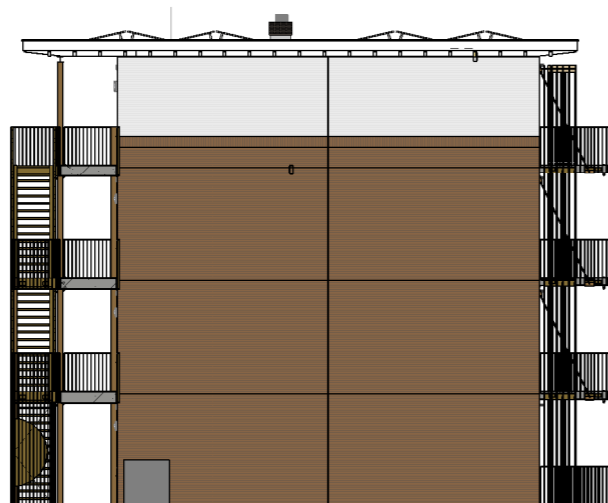

B - voorgevel

Aan deze tekeningen kunnen geen rechten worden ontleend
Getoonde maten zijn circa maten

B - achtergevel

B - linkergevel

B - rechtergevel

A - voorgevel

A - linkergevel

A - rechtergevel

A - achtergevel

63 appartementen Ommelandsingel
gevelaanzichten gebouw A+B