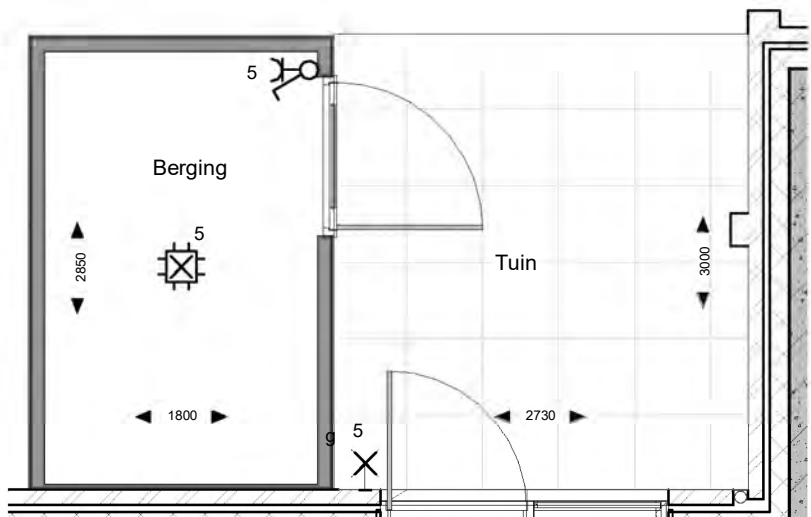

Lijnbaan 4

Netto huurprijs € 752,33

Aan deze tekeningen kunnen geen rechten worden ontleend.

Legenda (E-installaties)

	Bel		Combinatie e.p. schakelaar + wcd
	Aarding		Aansluitpunt (onbedraad)
	Verlichtings armatuur		TH
	Aanduiding spatwaterdicht		Rookmelder
	Wandverlichtings armatuur		CO² tbv WTW
	Vierkant armatuur		Enkelvoudige wcd met randaarde
	Aansluitpunt (onbedraad)		2-voudige wcd met randaarde
	Aansluiting (bedraad)		PERILEX wcd t.b.v. kookgroep
	Aansluiting 230V t.b.v. lichtpunt		Serieschakelaar
	Enkelpolige schakelaar		Wissel schakelaar
	Verwarming afleverset		Wasdroger / Wasmachine
	Warme terugwin installaties		Meterkast
	Deurkozijn (balkon / terras)		Raamkozijn (draaikiep)
	Vloerverwarming verdeler		

Begane grond