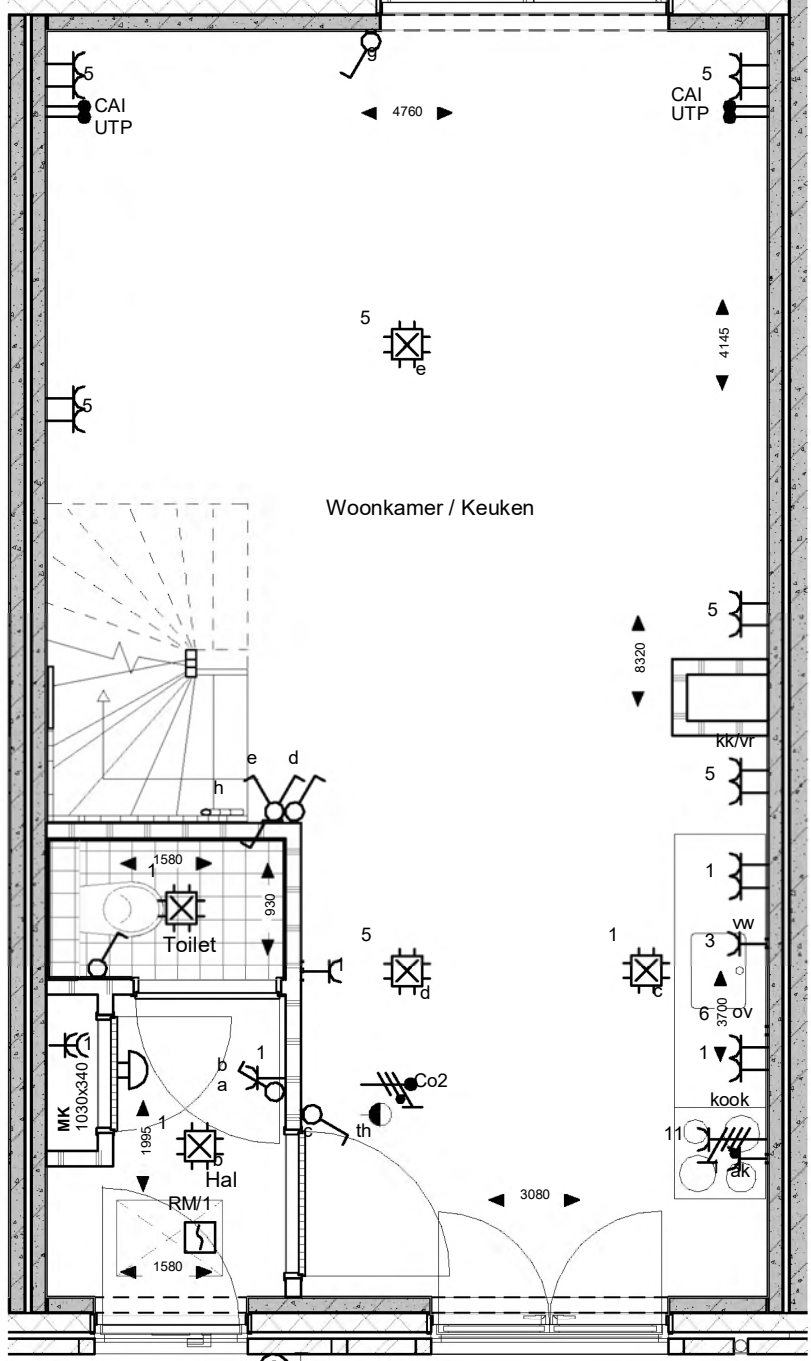

Lijnbaan 4

Netto huurprijs € 752,33

Aan deze tekeningen kunnen geen rechten worden ontleend.

Legenda (E-installaties)

	Bel		Combinatie e.p. schakelaar + wcd
	Aarding		Aansluitpunt (onbedraad)
	Verlichtings armatuur		TH
	Aanduiding spatwaterdicht		Rookmelder
	Wandverlichtings armatuur		CO² tbv WTW
	Vierkant armatuur		Enkelvoudige wcd met randaarde
	Aansluitpunt (onbedraad)		2-voudige wcd met randaarde
	Aansluiting (bedraad)		PERILEX wcd t.b.v. kookgroep
	Aansluiting 230V t.b.v. lichtpunt		Serieschakelaar
	Enkelpolige schakelaar		Wissel schakelaar
	Verwarming afleverset		Wasdroger / Wasmachine
	Warme terugwin installaties		Meterkast
	Deurkozijn (balkon / terras)		Raamkozijn (draaikiep)
	Vloerverwarming verdeler		

Begane grond