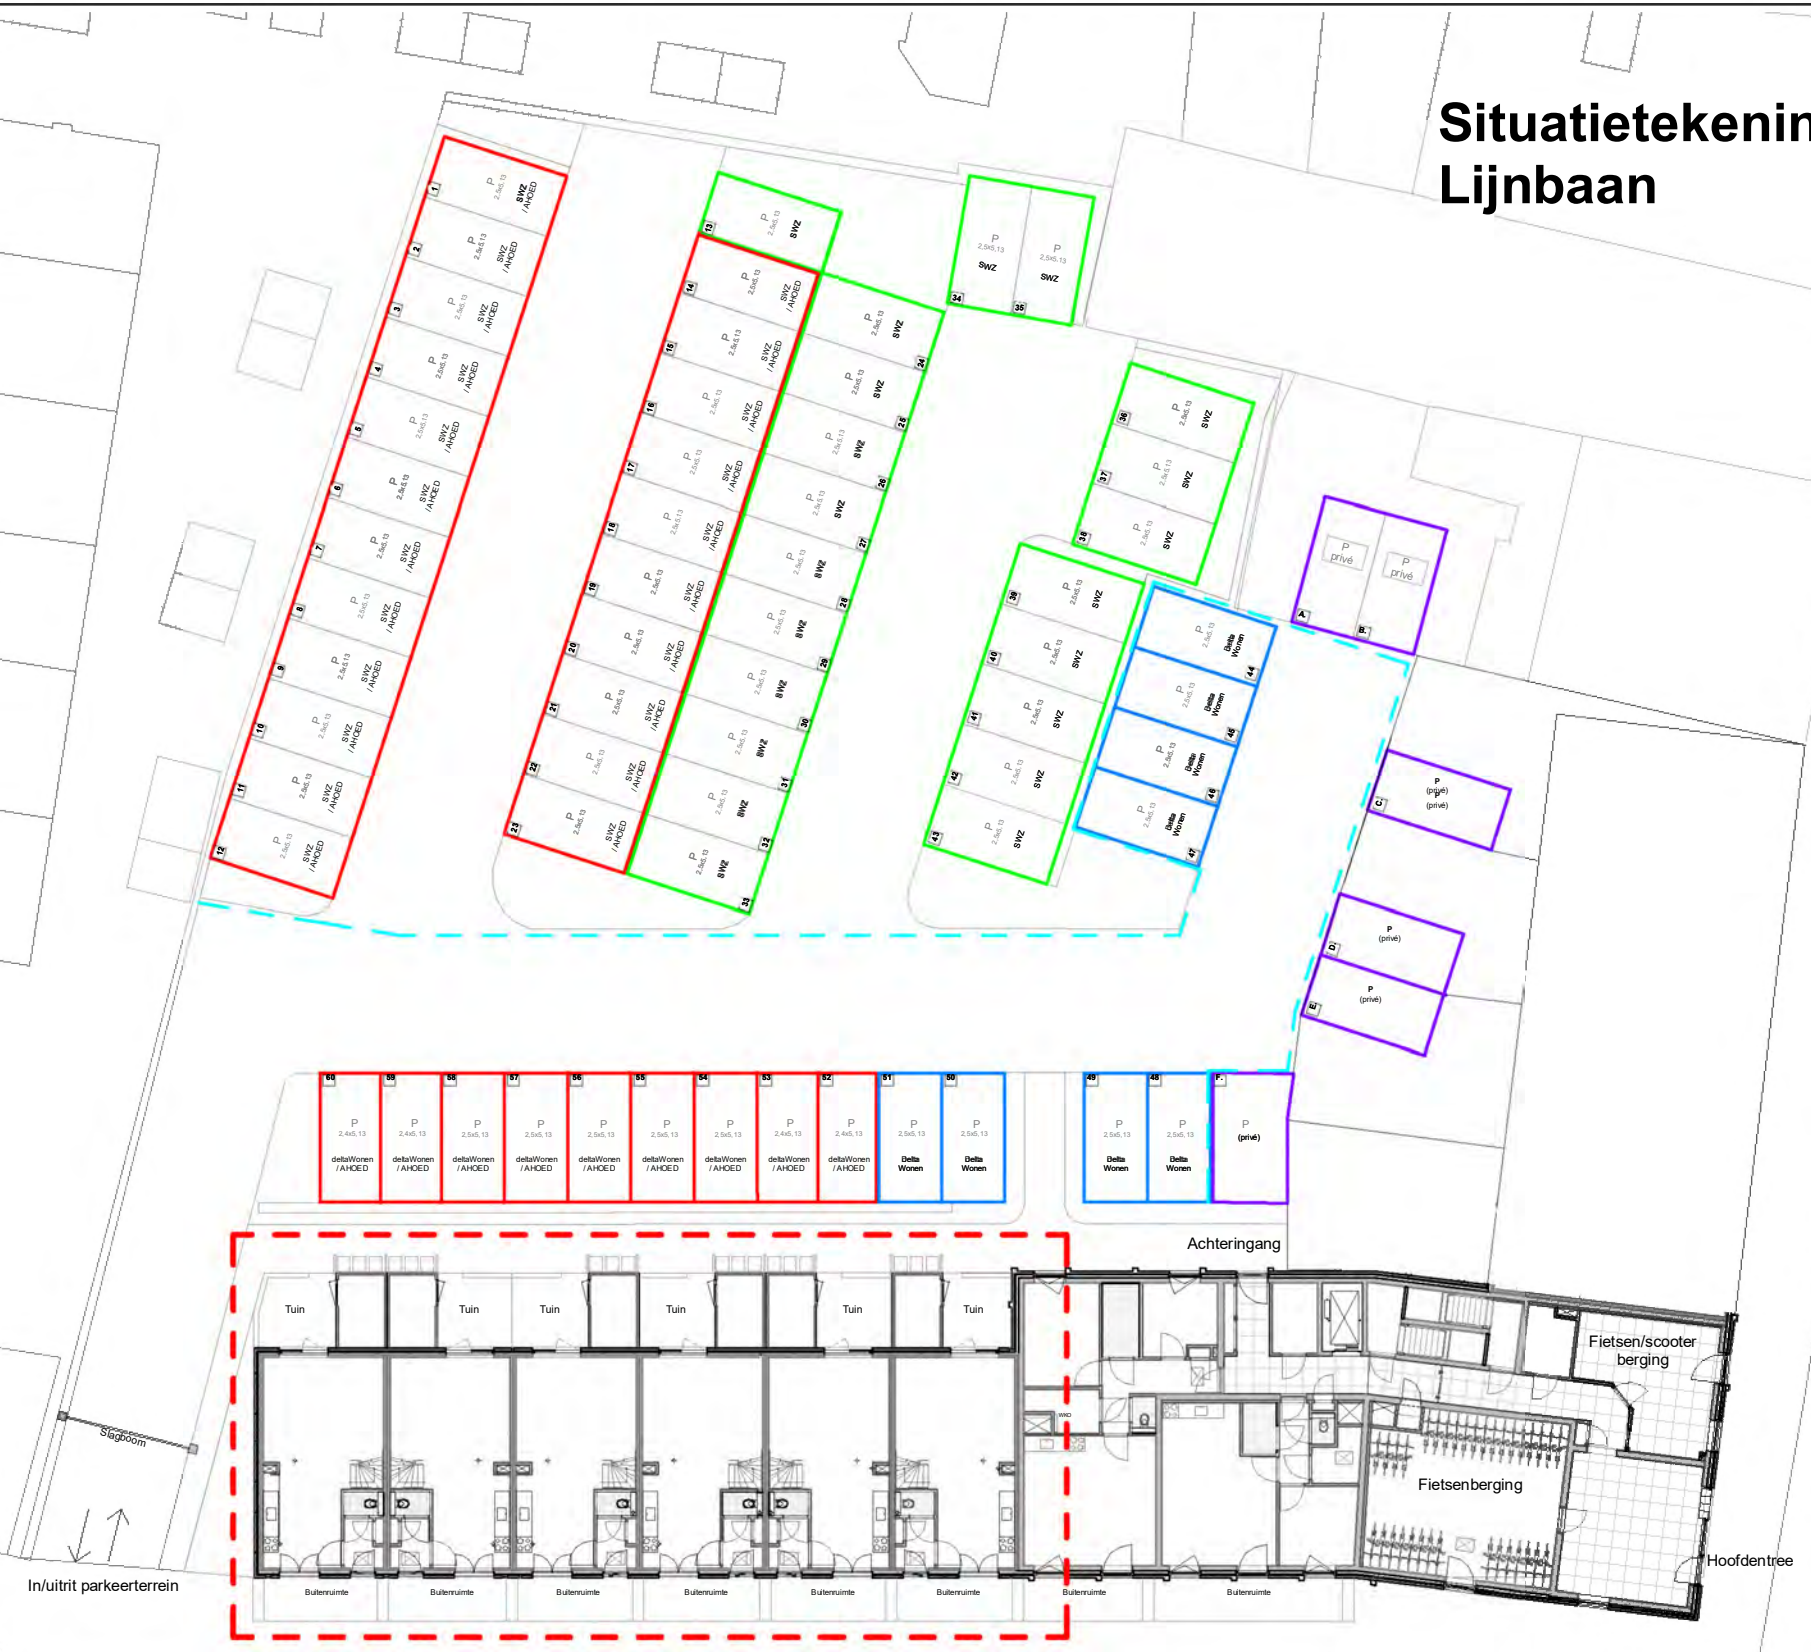

# Situatietekening: 6 eengezinswoningen Lijnbaan

renixhof

Harm Smeengekade

Lijnbaan

Aan deze tekeningen kunnen geen rechten worden ontleend.

## Eengezinswoningen Lijnbaan

GO/BNR eengezinswoningen			
Huisnummer	opp. per woning	Opp. perceel	Verdieping
4	107,4 m <sup>2</sup>	68,2 m <sup>2</sup>	Begane grond + 1e + 2e verdieping
4A	113,2 m <sup>2</sup>	70 m <sup>2</sup>	Begane grond + 1e + 2e verdieping
4B	113,2 m <sup>2</sup>	70 m <sup>2</sup>	Begane grond + 1e + 2e verdieping
4C	107,4 m <sup>2</sup>	70 m <sup>2</sup>	Begane grond + 1e + 2e verdieping
4D	113,2 m <sup>2</sup>	70 m <sup>2</sup>	Begane grond + 1e + 2e verdieping
4E	113,2 m <sup>2</sup>	71,6 m <sup>2</sup>	Begane grond + 1e + 2e verdieping