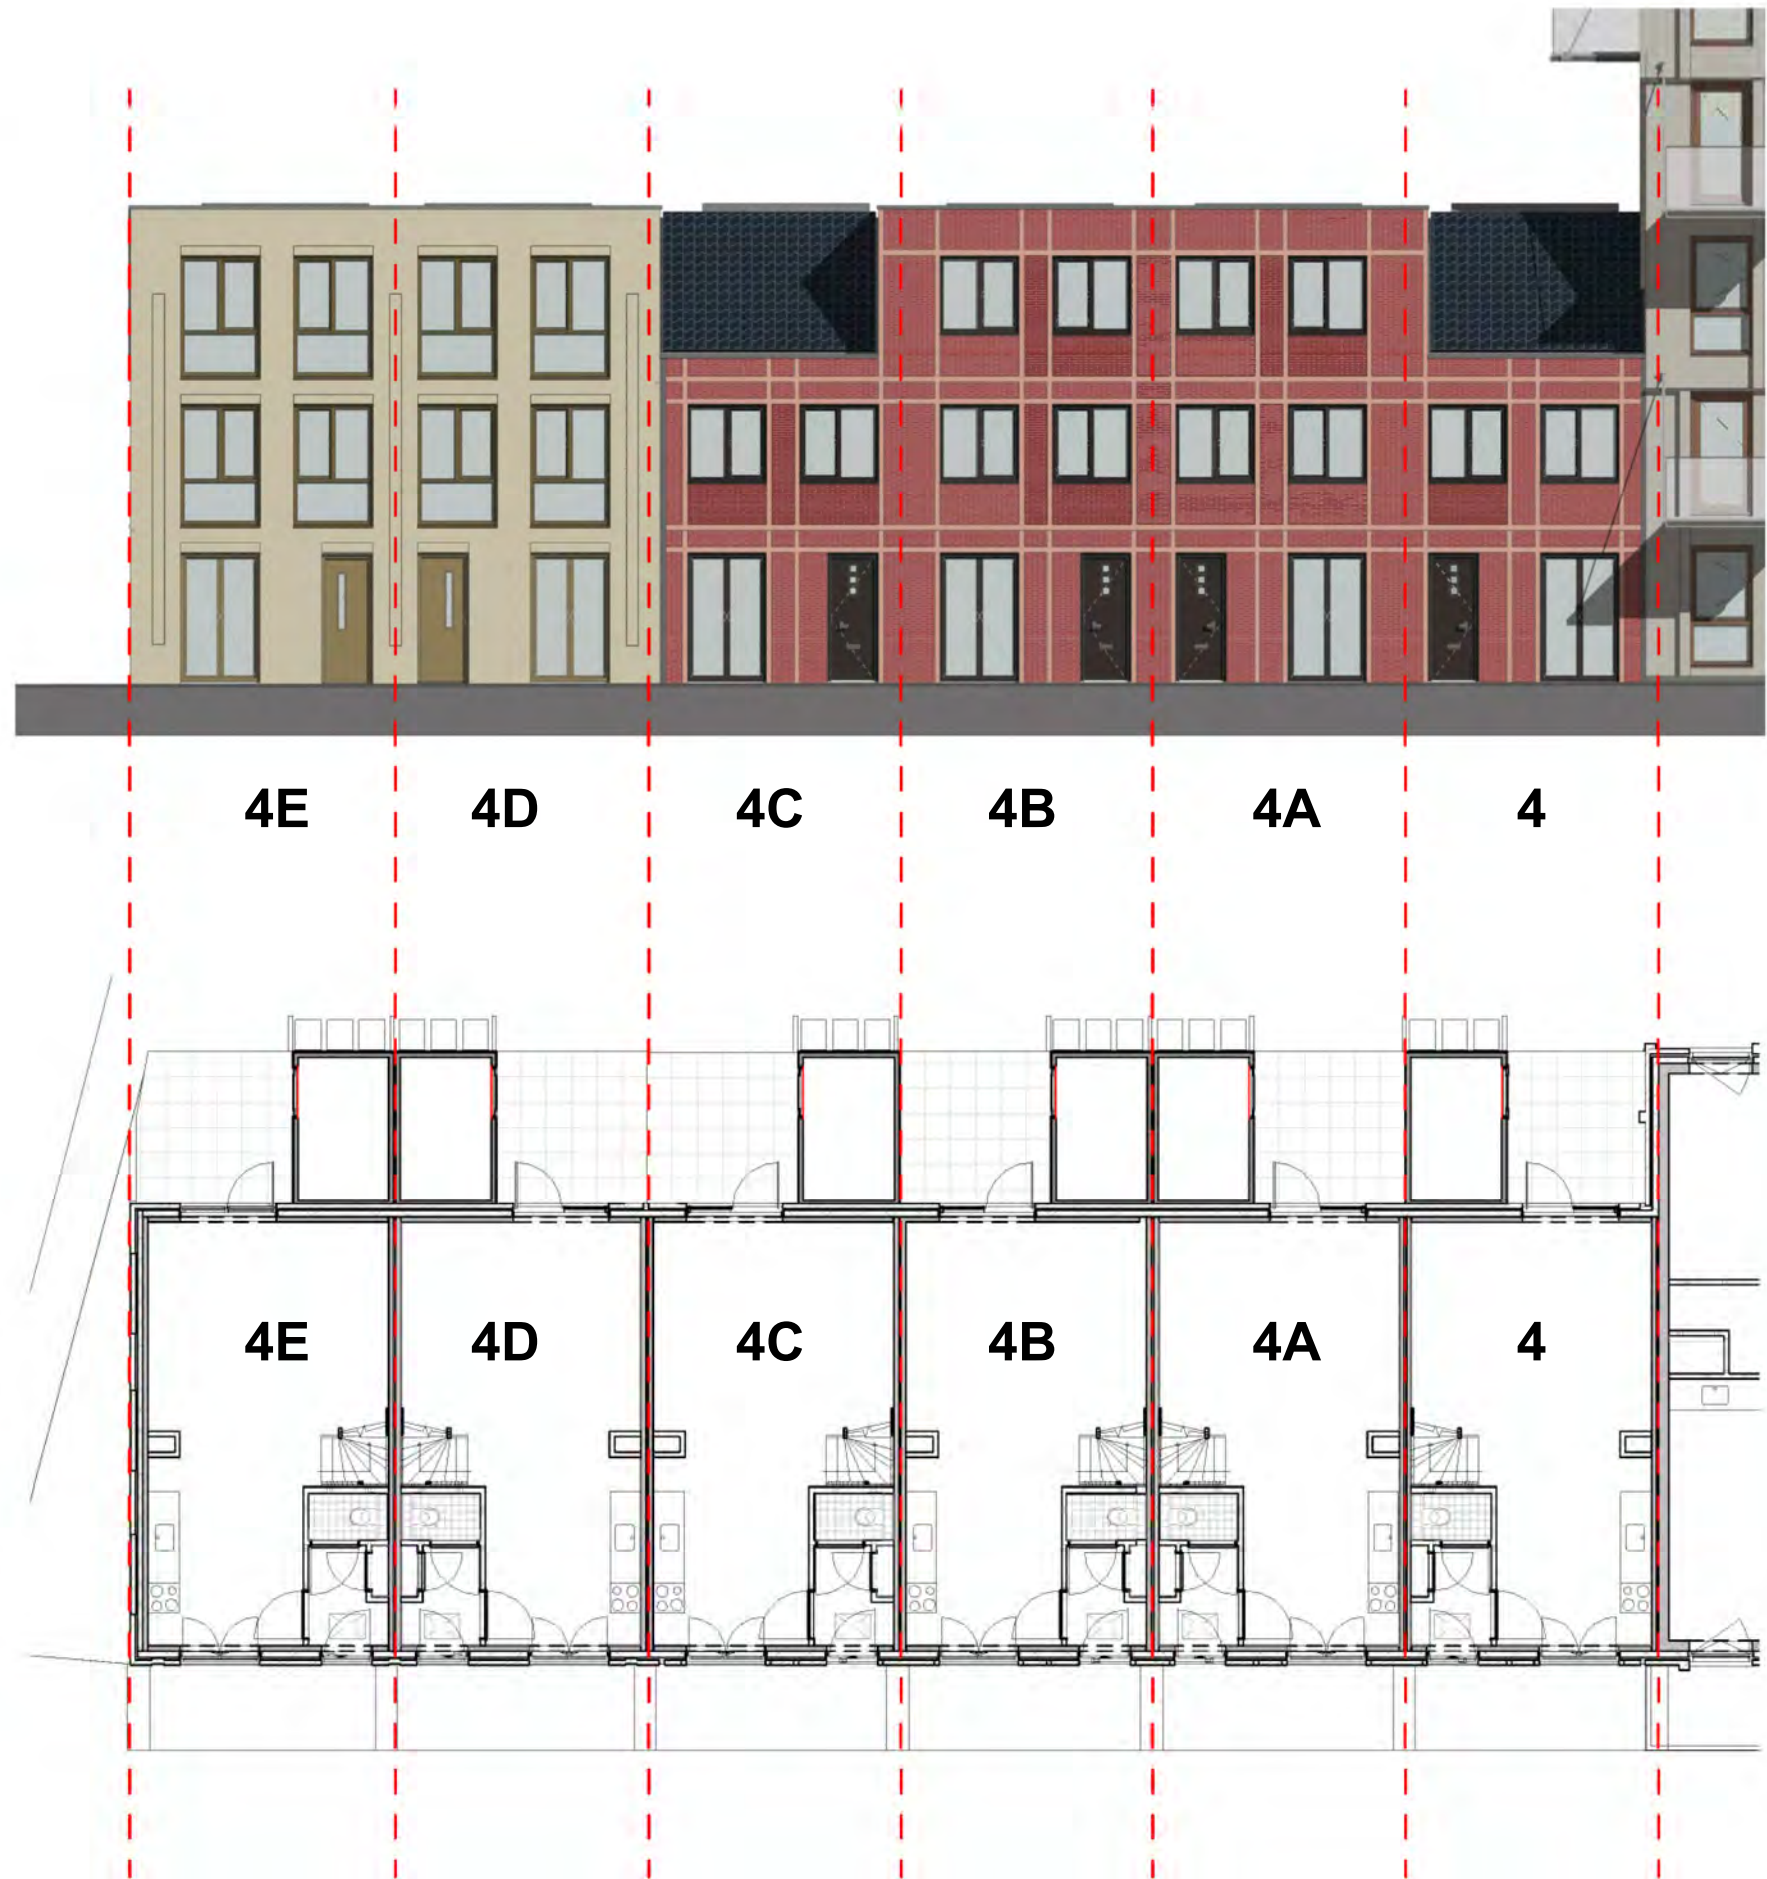

# Situatietekening: 6 eengezinswoningen Lijnbaan

renixhof

Harm Smeengekade

Lijnbaan

Aan deze tekeningen kunnen geen rechten worden ontleend.

## Eengezinswoningen Lijnbaan

GO/BNR eengezinswoningen			
Huisnummer	opp. per woning	Opp. perceel	Verdieping
4	107,4 m <sup>2</sup>	68,2 m <sup>2</sup>	Begane grond + 1e + 2e verdieping
4A	113,2 m <sup>2</sup>	70 m <sup>2</sup>	Begane grond + 1e + 2e verdieping
4B	113,2 m <sup>2</sup>	70 m <sup>2</sup>	Begane grond + 1e + 2e verdieping
4C	107,4 m <sup>2</sup>	70 m <sup>2</sup>	Begane grond + 1e + 2e verdieping
4D	113,2 m <sup>2</sup>	70 m <sup>2</sup>	Begane grond + 1e + 2e verdieping
4E	113,2 m <sup>2</sup>	71,6 m <sup>2</sup>	Begane grond + 1e + 2e verdieping