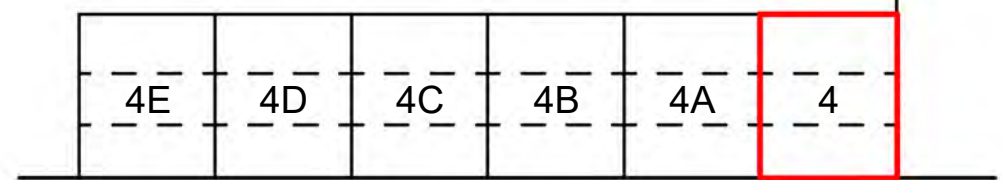

Lijnbaan voorgevel