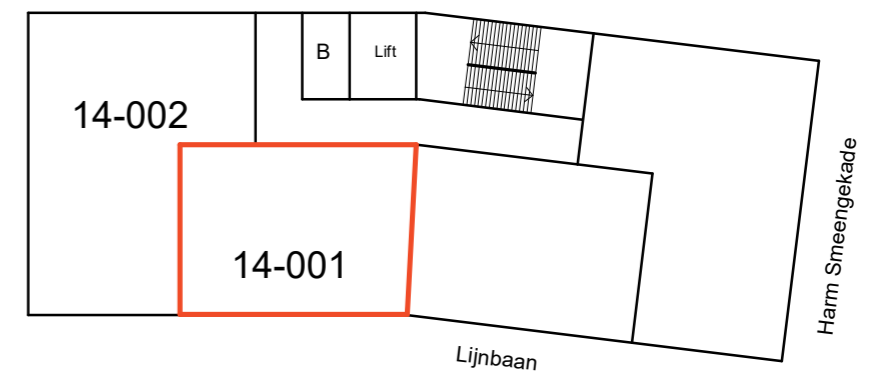

14-704 € 719,00	14-703 € 633,25	14-702 € 688,00	14-701 € 719,00
14-604 € 719,00	14-603 € 688,00	14-602 € 688,00	14-601 € 719,00
14-504 € 719,00	14-503 € 688,00	14-502 € 633,25	14-501 € 719,00
14-404 € 719,00	14-403 € 688,00	14-402 € 688,00	14-401 € 719,00
14-304 € 719,00	14-303 € 633,25	14-302 € 688,00	14-301 € 719,00
14-204 € 719,00	14-203 € 688,00	14-202 € 688,00	14-201 € 719,00
14-104 € 719,00	14-103 € 688,00	14-102 € 633,25	14-101 € 719,00
14-002 € 719,00	14-001 € 688,00