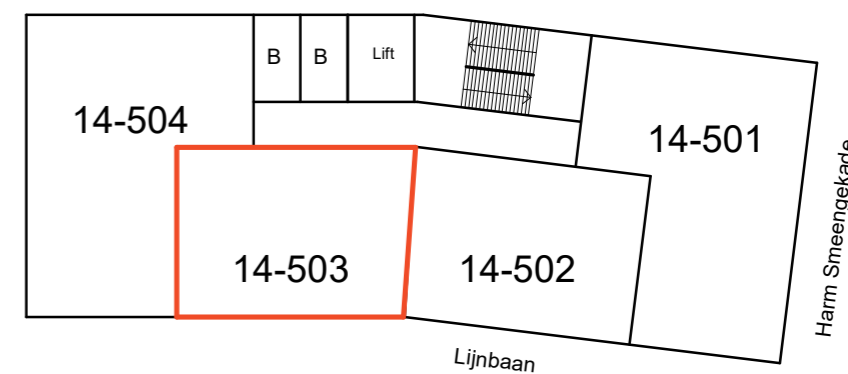

5e verdieping

Harm Smeengekade

14-503 Netto huurprijs € 688,00

Aan deze tekeningen kunnen geen rechten worden ontleend.

Legenda (E-installaties)

14-704 € 719,00	14-703 € 633,25	14-702 € 688,00	14-701 € 719,00
14-604 € 719,00	14-603 € 688,00	14-602 € 688,00	14-601 € 719,00
14-504 € 719,00	14-503 € 688,00	14-502 € 633,25	14-501 € 719,00
14-404 € 719,00	14-403 € 688,00	14-402 € 688,00	14-401 € 719,00
14-304 € 719,00	14-303 € 633,25	14-302 € 688,00	14-301 € 719,00
14-204 € 719,00	14-203 € 688,00	14-202 € 688,00	14-201 € 719,00
14-104 € 719,00	14-103 € 688,00	14-102 € 633,25	14-101 € 719,00
14-002 € 719,00	14-001 € 688,00		