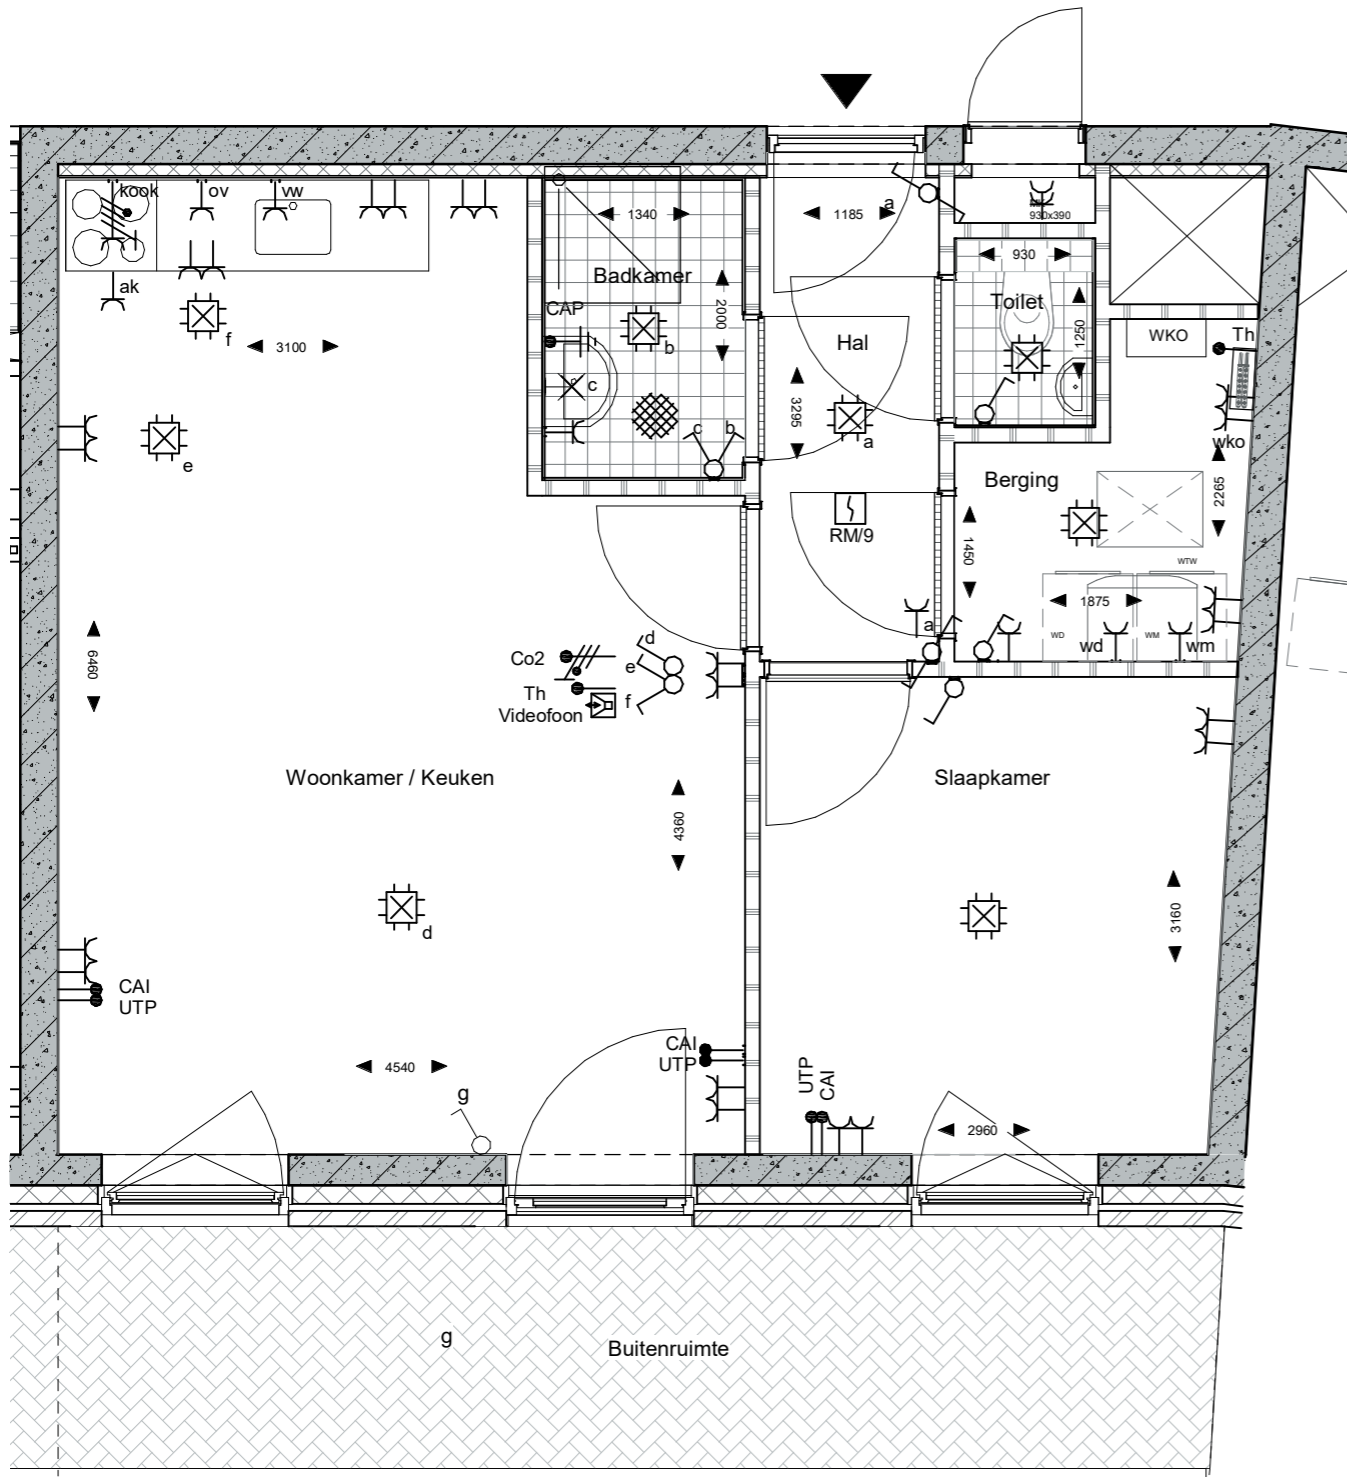

Harm Smeengekade

14-001 Netto huurprijs € 688,00

Aan deze tekeningen kunnen geen rechten worden ontleend.

Legenda (E-installaties)