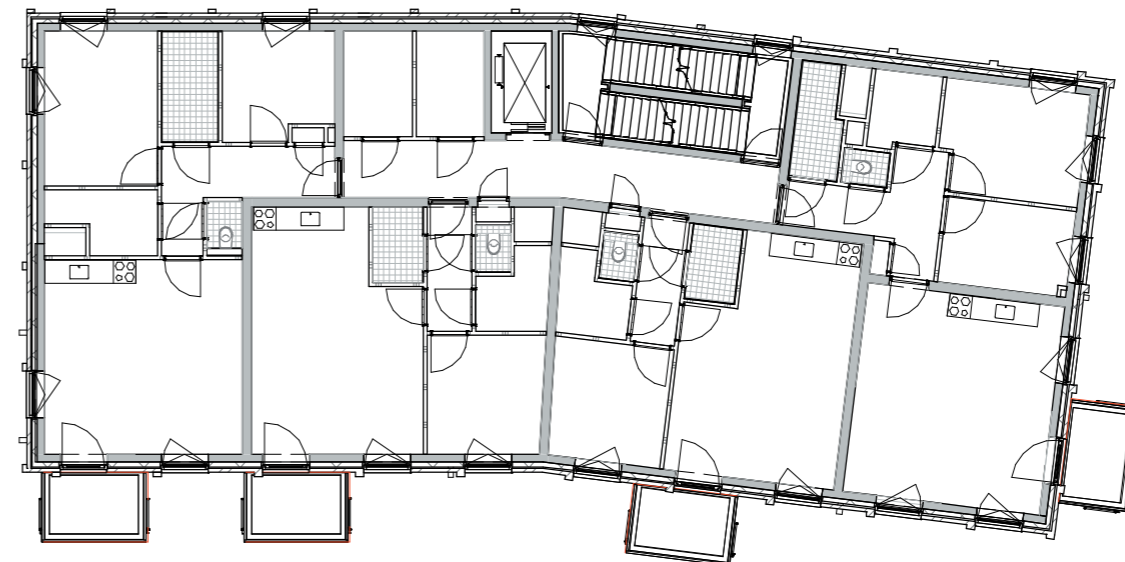

Noordgevel - Lijnbaan achtergevel

Westgevel - Lijnbaan zijgevel

Oostgevel - Harm Smeengekade

Appartementen Harm Smeengekade

GO/BNR appartementen		
Huisnummer	opp. per woning	Verdieping
14-001	50,1 m ²	Begane grond
14-002	68,6 m ²	Begane grond
14-101	67,3 m ²	1e verdieping
14-102	50,1 m ²	1e verdieping
14-103	50,1 m ²	1e verdieping
14-104	68,6 m ²	1e verdieping
14-201	67,3 m ²	2e verdieping
14-202	50,1 m ²	2e verdieping
14-203	50,1 m ²	2e verdieping
14-204	68,6 m ²	2e verdieping
14-301	67,3 m ²	3e verdieping
14-302	50,1 m ²	3e verdieping
14-303	50,1 m ²	3e verdieping
14-304	68,6 m ²	3e verdieping
14-401	67,3 m ²	4e verdieping
14-402	50,1 m ²	4e verdieping
14-403	50,1 m ²	4e verdieping
14-404	68,6 m ²	4e verdieping
14-501	67,3 m ²	5e verdieping
14-502	50,1 m ²	5e verdieping
14-503	50,1 m ²	5e verdieping
14-504	68,6 m ²	5e verdieping
14-601	67,3 m ²	6e verdieping
14-602	50,1 m ²	6e verdieping
14-603	50,1 m ²	6e verdieping
14-604	68,6 m ²	6e verdieping
14-701	67,3 m ²	7e verdieping
14-702	50,1 m ²	7e verdieping
14-703	50,1 m ²	7e verdieping
14-704	68,6 m ²	7e verdieping