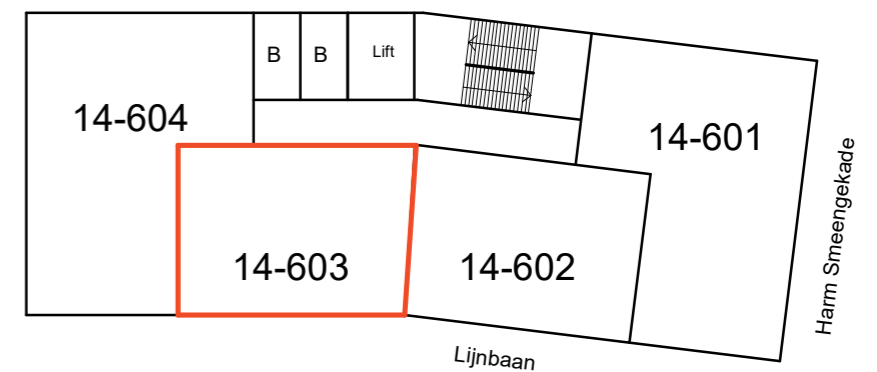

6e verdieping

Harm Smeengekade

14-603 Netto huurprijs € 688,00

Aan deze tekeningen kunnen geen rechten worden ontleend.

Legenda (E-installaties)

14-704 € 719,00	14-703 € 633,25	14-702 € 688,00	14-701 € 719,00
14-604 € 719,00	14-603 € 688,00	14-602 € 688,00	14-601 € 719,00
14-504 € 719,00	14-503 € 688,00	14-502 € 633,25	14-501 € 719,00
14-404 € 719,00	14-403 € 688,00	14-402 € 688,00	14-401 € 719,00
14-304 € 719,00	14-303 € 633,25	14-302 € 688,00	14-301 € 719,00
14-204 € 719,00	14-203 € 688,00	14-202 € 688,00	14-201 € 719,00
14-104 € 719,00	14-103 € 688,00	14-102 € 633,25	14-101 € 719,00
14-002 € 719,00	14-001 € 688,00		