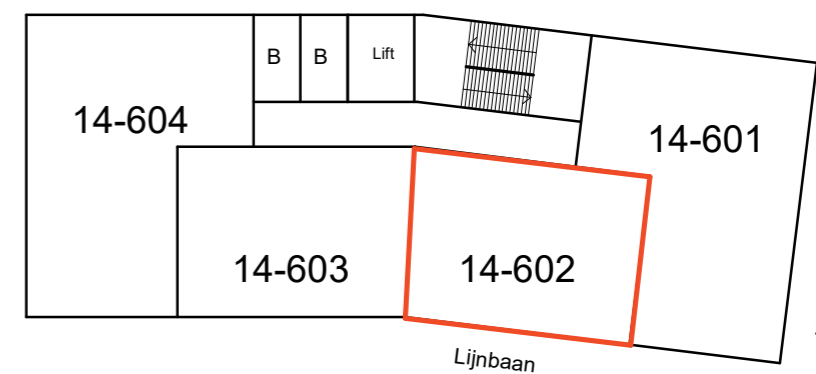

6e verdieping

Harm Smeengekade

14-602 Netto huurprijs € 688,00

Aan deze tekeningen kunnen geen rechten worden ontleend.

Legenda (E-installaties)

14-704 € 719,00	14-703 € 633,25	14-702 € 688,00	14-701 € 719,00
14-604 € 719,00	14-603 € 688,00	14-602 € 688,00	14-601 € 719,00
14-504 € 719,00	14-503 € 688,00	14-502 € 633,25	14-501 € 719,00
14-404 € 719,00	14-403 € 688,00	14-402 € 688,00	14-401 € 719,00
14-304 € 719,00	14-303 € 633,25	14-302 € 688,00	14-301 € 719,00
14-204 € 719,00	14-203 € 688,00	14-202 € 688,00	14-201 € 719,00
14-104 € 719,00	14-103 € 688,00	14-102 € 633,25	14-101 € 719,00
14-002 € 719,00	14-001 € 688,00		