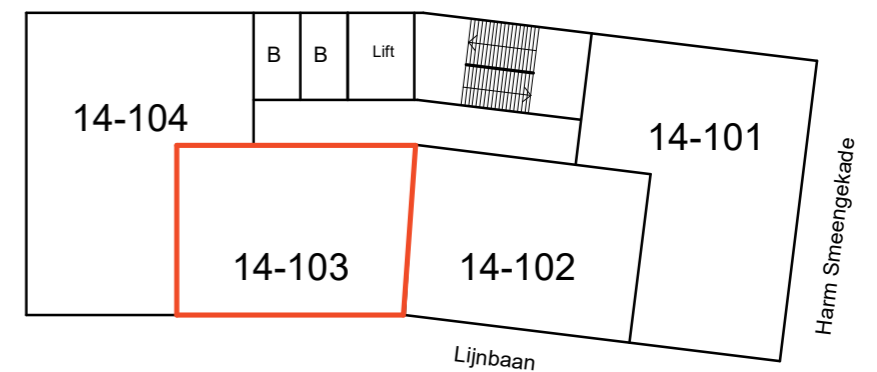

1e verdieping

Harm Smeengekade

14-103 Netto huurprijs € 688,00

Aan deze tekeningen kunnen geen rechten worden ontleend.

Legenda (E-installaties)

14-704 € 719,00	14-703 € 633,25	14-702 € 688,00	14-701 € 719,00
14-604 € 719,00	14-603 € 688,00	14-602 € 688,00	14-601 € 719,00
14-504 € 719,00	14-503 € 688,00	14-502 € 633,25	14-501 € 719,00
14-404 € 719,00	14-403 € 688,00	14-402 € 688,00	14-401 € 719,00
14-304 € 719,00	14-303 € 633,25	14-302 € 688,00	14-301 € 719,00
14-204 € 719,00	14-203 € 688,00	14-202 € 688,00	14-201 € 719,00
14-104 € 719,00	14-103 € 688,00	14-102 € 633,25	14-101 € 719,00
14-002 € 719,00	14-001 € 688,00		