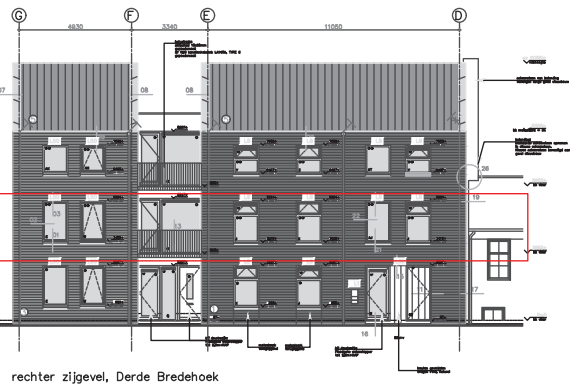

Derde Bredehoek 4
Begane grond

Derde Bredehoek

Plattegrond
Begane grond

Renvoai symbolen

SYMBOL	OMSCHRIJVING
	wandcontactdoos tweevoudig opbouw
	wandcontactdoos tweevoudig samenbouw in een doodoos
	contactdoos enkelvoudig ra
	centraaldoos
	schakelaar enkel-
	schakelaar wissel-
	aansluitpunt bedraad
	Rookmelder
	aansluiting t.b.v. verlichting
	verdeelinrichting
	centraal aardpunt
	videofontoestel
	contactdoos enkelvoudig ra t.b.v. koelkast
	contactdoos enkelvoudig ra t.b.v. centrale verwarming
	contactdoos enkelvoudig ra t.b.v. mechanische ventilatie
	contactdoos enkelvoudig ra t.b.v. wasmachine
	contactdoos enkelvoudig ra t.b.v. droger
	contactdoos enkelvoudig ra t.b.v. afzulkap
	loze leiding
	loze leiding t.b.v. elektrisch koken
	loze leiding t.b.v. thermostaat
	loze leiding t.b.v. vaatwasser
	aansluitpunt t.b.v. thermostaat
	bewegingsdetector
	schemerschakelaar
	aansluitpunt 3-fase nul aarde
	belschel
	kaartlezer
	intercom
	verwarmingselement

rechter zijgevel, Derde Bredehoek

Derde Bredehoek 6
1e verdieping

Derde Bredehoek

Plattegrond
1e verdieping

Renvoai symbolen

SYMBOOL	OMSCHRIJVING
	wandcontactdoos tweevoudig opbouw
	wandcontactdoos tweevoudig samenbouw in een doodoos
	contactdoos enkelvoudig ra
	centraaldoos
	schakelaar enkel-
	schakelaar wissel-
	aansluitpunt bedraad
	Rookmelder
	aansluiting t.b.v. verlichting
	verdeelinrichting
	centraal aardpunt
	videofontoestel
	contactdoos tweevoudig ra t.b.v. koelkast
	contactdoos enkelvoudig ra t.b.v. centrale verwarming
	contactdoos enkelvoudig ra t.b.v. mechanische ventilatie
	contactdoos enkelvoudig ra t.b.v. wasmachine
	contactdoos enkelvoudig ra t.b.v. droger
	contactdoos enkelvoudig ra t.b.v. afzuigkap
	loze leiding
	loze leiding t.b.v. elektrisch koken
	loze leiding t.b.v. thermostaat
	loze leiding t.b.v. vaatwasser
	aansluitpunt t.b.v. thermostaat
	bewegingsdetector
	schemerschakelaar
	aansluitpunt 3-fase nul aarde
	belschel
	kaartlezer
	intercom
	verwarmingselement