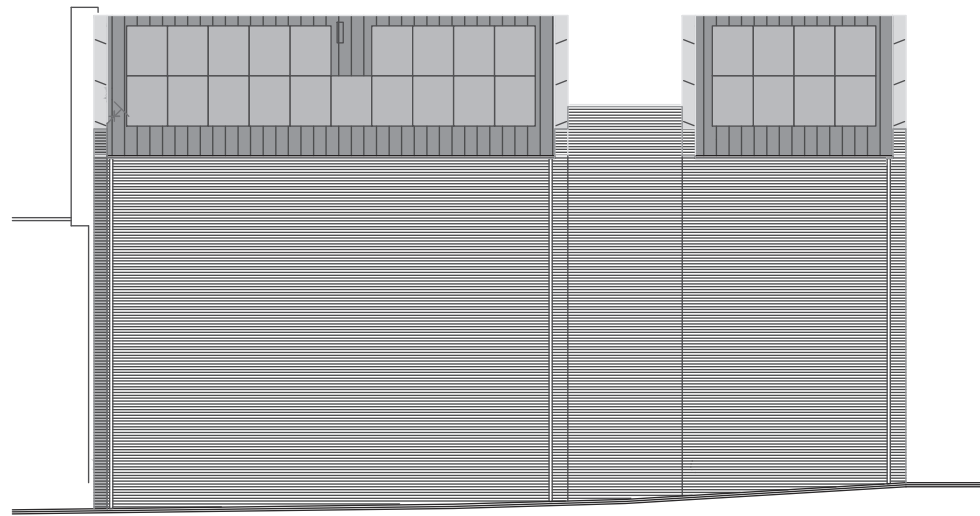

voorgevel Derde Bredehoek 4, 6 en 8

linker zijgevel Derde Bredehoek 4, 6 en 8

rechter zijgevel Derde Bredehoek 4, 6 en 8

achtergevel Derde Bredehoek 4, 6 en 8

Renvooi symbolen

SYMBOOL	BESCHRIJVING
	wandcontactdoos tweevoudig opbouw
	wandcontactdoos tweevoudig samenbouw in een duodoos
	contactdoos enkelvoudig ra
	centraaldoos
	schakelaar enkel-
	schakelaar wissel-
	aansluitpunt bedraad
	Rookmelder
	aansluiting t.b.v. verlichting
	verdeelinrichting
	centraal aardpunt
	videofaantoestel
	contactdoos tweevoudig ra t.b.v. koelkast
	contactdoos enkelvoudig ra t.b.v. centrale verwarming
	contactdoos enkelvoudig ra t.b.v. mechanische ventilatie
	contactdoos enkelvoudig ra t.b.v. wasmachine
	contactdoos enkelvoudig ra t.b.v. droger
	contactdoos enkelvoudig ra t.b.v. afzuigkap
	loze leiding
	loze leiding t.b.v. elektrisch koken
	loze leiding t.b.v. thermostaat
	loze leiding t.b.v. vaatwasser
	aansluitpunt t.b.v. thermostaat
	bewegingsdetector
	schenerschakelaar
	aansluitpunt 3-fase nul aarde
	belschel
	kaartlezer
	intercom
	verwarmingselement