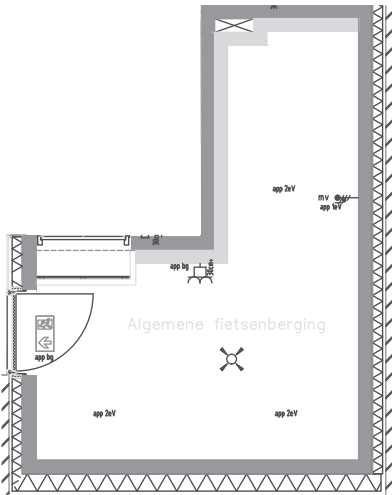

rechter zijgevel, Derde Bredehoek

Derde Bredehoek 6
1e verdieping

Derde Bredehoek

Plattegrond
1e verdieping

Renvoai symbolen

SYMBOOL	OMSCHRIJVING
	wandcontactdoos tweevoudig opbouw
	wandcontactdoos tweevoudig samenbouw in een doodoos
	contactdoos enkelvoudig ra
	centraaldoos
	schakelaar enkel-
	schakelaar wissel-
	aansluitpunt bedraad
	Rookmelder
	aansluiting t.b.v. verlichting
	verdeelinrichting
	centraal aardpunt
	videofontoestel
	contactdoos tweevoudig ra t.b.v. koelkast
	contactdoos enkelvoudig ra t.b.v. centrale verwarming
	contactdoos enkelvoudig ra t.b.v. mechanische ventilatie
	contactdoos enkelvoudig ra t.b.v. wasmachine
	contactdoos enkelvoudig ra t.b.v. droger
	contactdoos enkelvoudig ra t.b.v. afzuigkap
	loze leiding
	loze leiding t.b.v. elektrisch koken
	loze leiding t.b.v. thermostaat
	loze leiding t.b.v. vaatwasser
	aansluitpunt t.b.v. thermostaat
	bewegingsdetector
	schemerschakelaar
	aansluitpunt 3-fase nul aarde
	belschel
	kaartlezer
	intercom
	verwarmingselement

Derde Bredehoek 8
2e verdieping

Derde Bredehoek

Plattegrond
2e verdieping