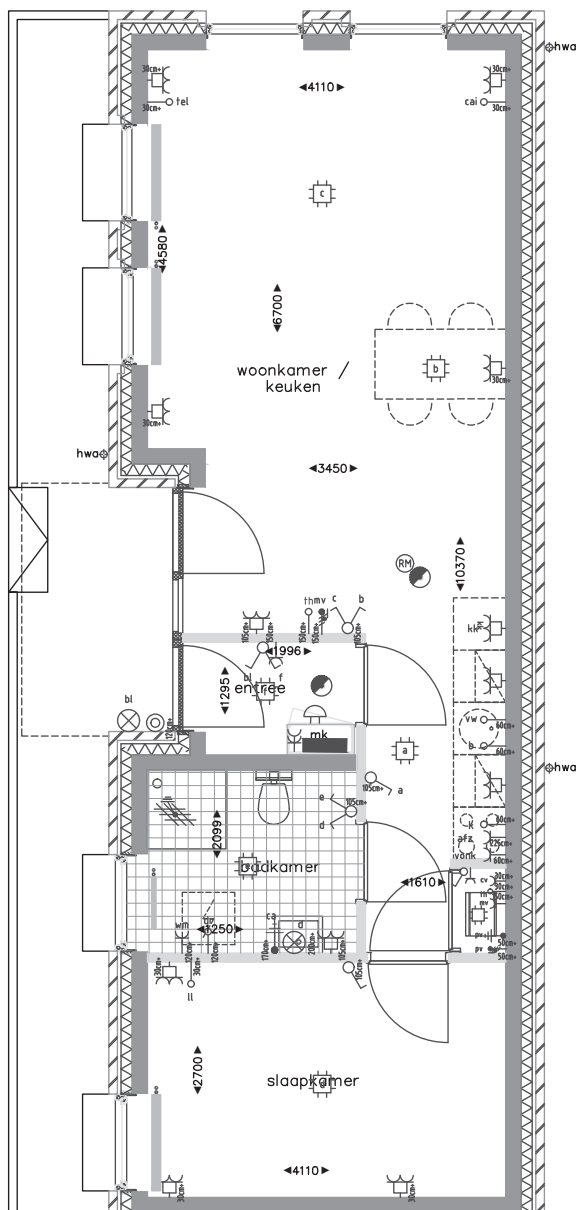

voorgevel Derde Bredehoek 4, 6 en 8

linker zijgevel Derde Bredehoek 4, 6 en 8

rechter zijgevel Derde Bredehoek 4, 6 en 8

achtergevel Derde Bredehoek 4, 6 en 8

Renvooi symbolen

SYMBOOL	BESCHRIJVING
	wandcontactdoos tweevoudig opbouw
	wandcontactdoos tweevoudig samenbouw in een duodoos
	contactdoos enkelvoudig ra
	centraaldoos
	schakelaar enkel-
	schakelaar wissel-
	aansluitpunt bedraad
	Rookmelder
	aansluiting t.b.v. verlichting
	verdeelinrichting
	centraal aardpunt
	videofaantoestel
	contactdoos tweevoudig ra t.b.v. koelkast
	contactdoos enkelvoudig ra t.b.v. centrale verwarming
	contactdoos enkelvoudig ra t.b.v. mechanische ventilatie
	contactdoos enkelvoudig ra t.b.v. wasmachine
	contactdoos enkelvoudig ra t.b.v. droger
	contactdoos enkelvoudig ra t.b.v. afzuigkap
	loze leiding
	loze leiding t.b.v. elektrisch koken
	loze leiding t.b.v. thermostaat
	loze leiding t.b.v. vaatwasser
	aansluitpunt t.b.v. thermostaat
	bewegingsdetector
	schenerschakelaar
	aansluitpunt 3-fase nul aarde
	belschel
	kaartlezer
	intercom
	verwarmingselement