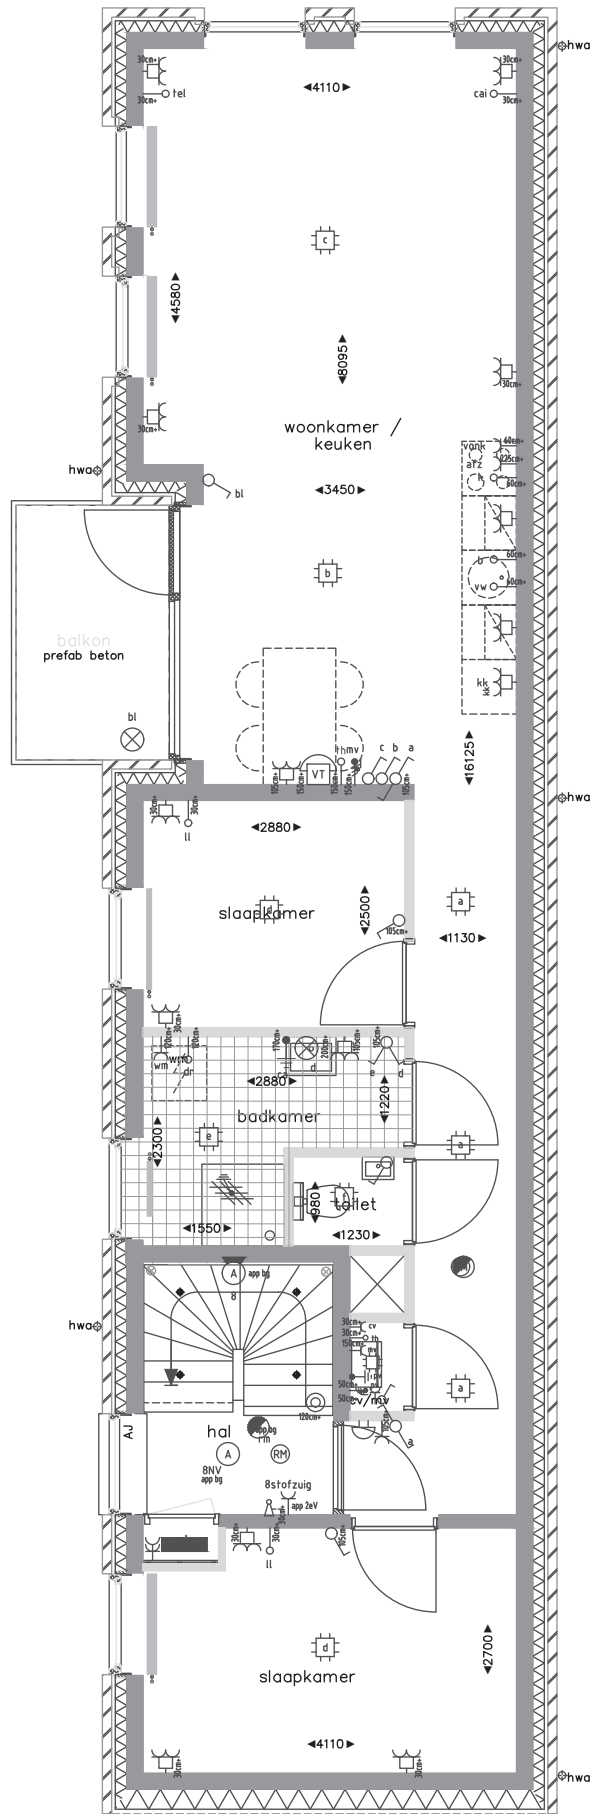

Derde Bredehoek 6
1e verdieping