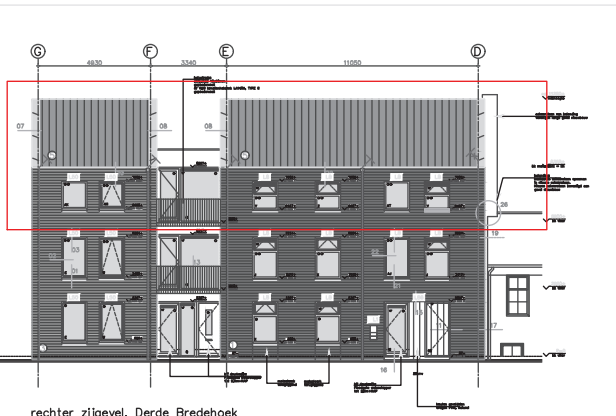

rechter zijgevel, Derde Bredehoek

Derde Bredehoek 6
1e verdieping

Derde Bredehoek

Plattegrond
1e verdieping

Renvoai symbolen

SYMBOOL	OMSCHRIJVING
	wandcontactdoos tweevoudig opbouw
	wandcontactdoos tweevoudig samenbouw in een doodoos
	contactdoos enkelvoudig ra
	centraaldoos
	schakelaar enkel-
	schakelaar wissel-
	aansluitpunt bedraad
	Rookmelder
	aansluiting t.b.v. verlichting
	verdeelinrichting
	centraal aardpunt
	videofontoestel
	contactdoos tweevoudig ra t.b.v. koelkast
	contactdoos enkelvoudig ra t.b.v. centrale verwarming
	contactdoos enkelvoudig ra t.b.v. mechanische ventilatie
	contactdoos enkelvoudig ra t.b.v. wasmachine
	contactdoos enkelvoudig ra t.b.v. droger
	contactdoos enkelvoudig ra t.b.v. afzuigkap
	loze leiding
	loze leiding t.b.v. elektrisch koken
	loze leiding t.b.v. thermostaat
	loze leiding t.b.v. vaatwasser
	aansluitpunt t.b.v. thermostaat
	bewegingsdetector
	schemerschakelaar
	aansluitpunt 3-fase nul aarde
	belschel
	kaartlezer
	intercom
	verwarmingselement

Derde Bredehoek 8
2e verdieping

Derde Bredehoek

Plattegrond
2e verdieping