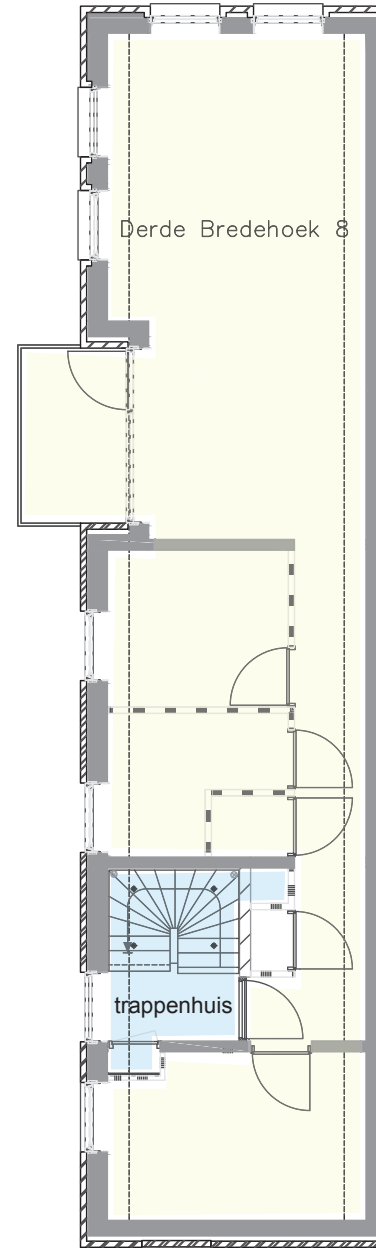

rechter zijgevel, Derde Bredehoek

Derde Bredehoek 6
1e verdieping

Derde Bredehoek

Plattegrond
1e verdieping

Renvoai symbolen

SYMBOOL	OMSCHRIJVING
	wandcontactdoos tweevoudig opbouw
	wandcontactdoos tweevoudig samenbouw in een doodoos
	contactdoos enkelvoudig ra
	centraaldoos
	schakelaar enkel-
	schakelaar wissel-
	aansluitpunt bedraad
	Rookmelder
	aansluiting t.b.v. verlichting
	verdeelinrichting
	centraal aardpunt
	videofontoestel
	contactdoos tweevoudig ra t.b.v. koelkast
	contactdoos enkelvoudig ra t.b.v. centrale verwarming
	contactdoos enkelvoudig ra t.b.v. mechanische ventilatie
	contactdoos enkelvoudig ra t.b.v. wasmachine
	contactdoos enkelvoudig ra t.b.v. droger
	contactdoos enkelvoudig ra t.b.v. afzuigkap
	loze leiding
	loze leiding t.b.v. elektrisch koken
	loze leiding t.b.v. thermostaat
	loze leiding t.b.v. vaatwasser
	aansluitpunt t.b.v. thermostaat
	bewegingsdetector
	schemerschakelaar
	aansluitpunt 3-fase nul aarde
	belschel
	kaartlezer
	intercom
	verwarmingselement

Derde Bredehoek 8
2e verdieping

Derde Bredehoek

Plattegrond
2e verdieping