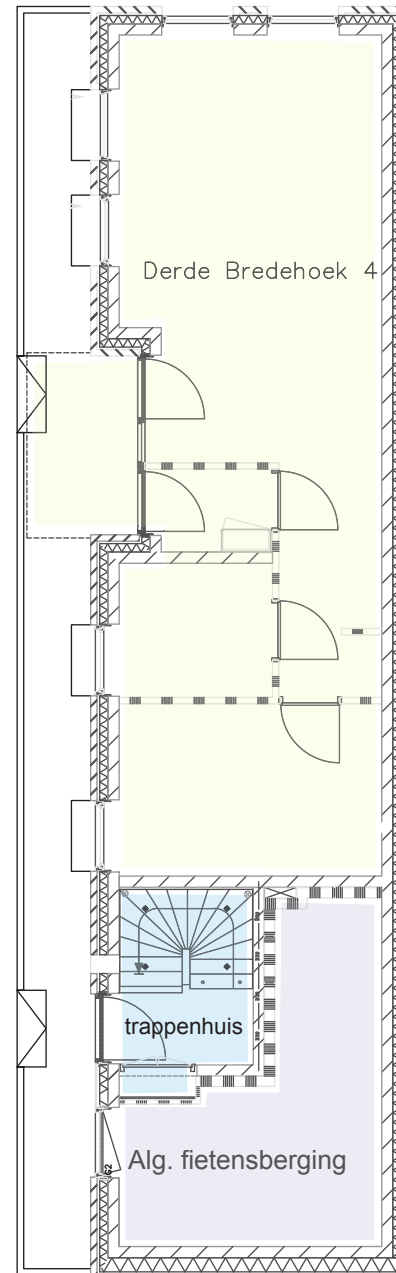

Derde Bredehoek

Plattegrond
Begane grond