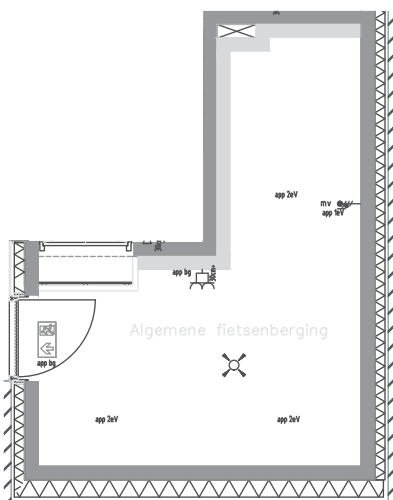

voorgevel Derde Bredehoek 4, 6 en 8

linker zijgevel Derde Bredehoek 4, 6 en 8

rechter zijgevel Derde Bredehoek 4, 6 en 8

achtergevel Derde Bredehoek 4, 6 en 8

Renvooi symbolen

SYMBOOL	BESCHRIJVING
	wandcontactdoos tweevoudig opbouw
	wandcontactdoos tweevoudig samenbouw in een duodoos
	contactdoos enkelvoudig ra
	centraaldoos
	schakelaar enkel-
	schakelaar wissel-
	aansluitpunt bedraad
	Rookmelder
	aansluiting t.b.v. verlichting
	verdeelinrichting
	centraal aardpunt
	videofaantoestel
	contactdoos tweevoudig ra t.b.v. koelkast
	contactdoos enkelvoudig ra t.b.v. centrale verwarming
	contactdoos enkelvoudig ra t.b.v. mechanische ventilatie
	contactdoos enkelvoudig ra t.b.v. wasmachine
	contactdoos enkelvoudig ra t.b.v. droger
	contactdoos enkelvoudig ra t.b.v. afzuigkap
	loze leiding
	loze leiding t.b.v. elektrisch koken
	loze leiding t.b.v. thermostaat
	loze leiding t.b.v. vaatwasser
	aansluitpunt t.b.v. thermostaat
	bewegingsdetector
	schenerschakelaar
	aansluitpunt 3-fase nul aarde
	belschel
	kaartlezer
	intercom
	verwarmingselement