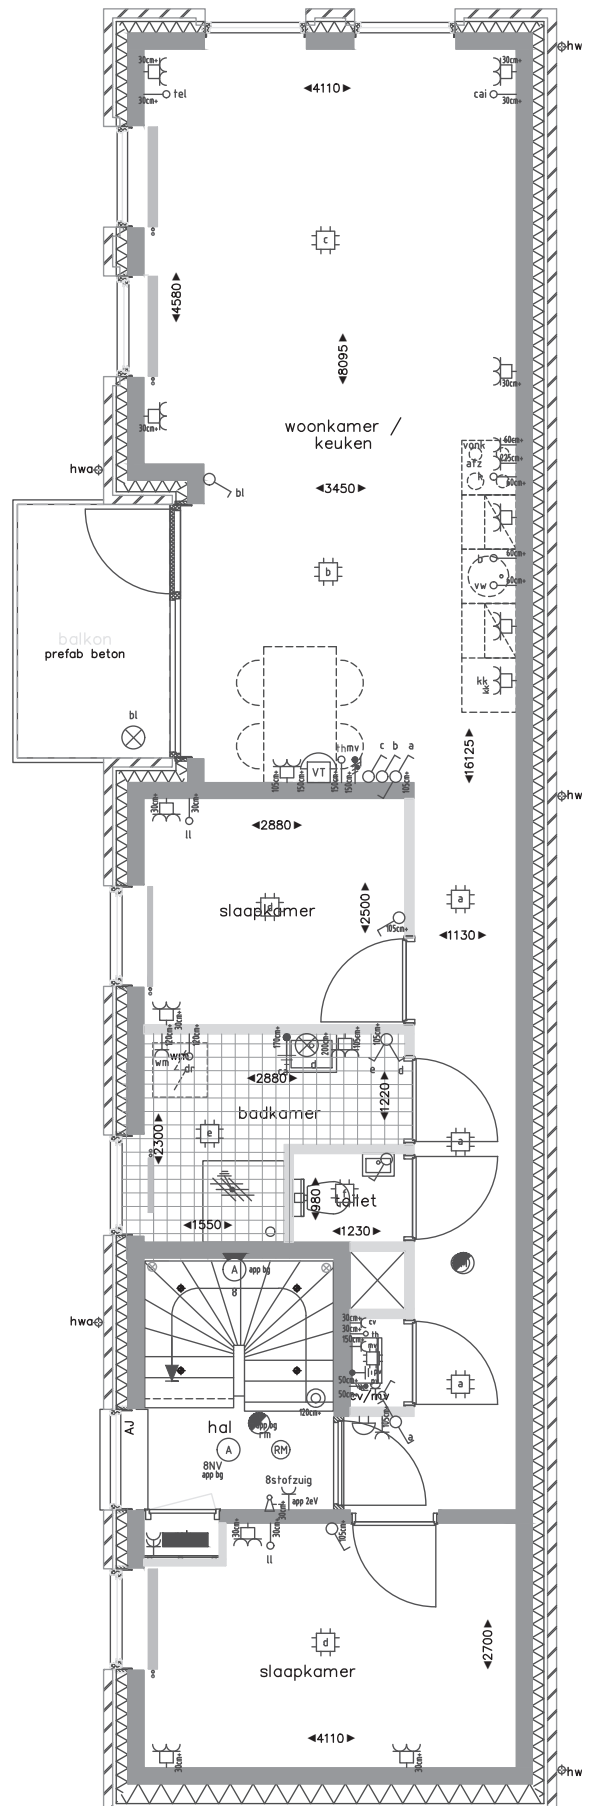

Derde Bredehoek 4
Begane grond

Derde Bredehoek

Plattegrond
Begane grond

Renvoai symbolen

SYMBOL	OMSCHRIJVING
	wandcontactdoos tweevoudig opbouw
	wandcontactdoos tweevoudig samenbouw in een doodoos
	contactdoos enkelvoudig ra
	centraaldoos
	schakelaar enkel-
	schakelaar wissel-
	aansluitpunt bedraad
	Rookmelder
	aansluiting t.b.v. verlichting
	verdeelinrichting
	centraal aardpunt
	videofontoestel
	contactdoos enkelvoudig ra t.b.v. koelkast
	contactdoos enkelvoudig ra t.b.v. centrale verwarming
	contactdoos enkelvoudig ra t.b.v. mechanische ventilatie
	contactdoos enkelvoudig ra t.b.v. wasmachine
	contactdoos enkelvoudig ra t.b.v. droger
	contactdoos enkelvoudig ra t.b.v. afzulkap
	loze leiding
	loze leiding t.b.v. elektrisch koken
	loze leiding t.b.v. thermostaat
	loze leiding t.b.v. vaatwasser
	aansluitpunt t.b.v. thermostaat
	bewegingsdetector
	schemerschakelaar
	aansluitpunt 3-fase nul aarde
	belschel
	kaartlezer
	intercom
	verwarmingselement

rechter zijgevel, Derde Bredehoek

Derde Bredehoek 6
1e verdieping

Derde Bredehoek

Plattegrond
1e verdieping

Renvoai symbolen

SYMBOOL	OMSCHRIJVING
	wandcontactdoos tweevoudig opbouw
	wandcontactdoos tweevoudig samenbouw in een doodoos
	contactdoos enkelvoudig ra
	centraaldoos
	schakelaar enkel-
	schakelaar wissel-
	aansluitpunt bedraad
	Rookmelder
	aansluiting t.b.v. verlichting
	verdeelinrichting
	centraal aardpunt
	videofontoestel
	contactdoos tweevoudig ra t.b.v. koelkast
	contactdoos enkelvoudig ra t.b.v. centrale verwarming
	contactdoos enkelvoudig ra t.b.v. mechanische ventilatie
	contactdoos enkelvoudig ra t.b.v. wasmachine
	contactdoos enkelvoudig ra t.b.v. droger
	contactdoos enkelvoudig ra t.b.v. afzuigkap
	loze leiding
	loze leiding t.b.v. elektrisch koken
	loze leiding t.b.v. thermostaat
	loze leiding t.b.v. vaatwasser
	aansluitpunt t.b.v. thermostaat
	bewegingsdetector
	schemerschakelaar
	aansluitpunt 3-fase nul aarde
	belschel
	kaartlezer
	intercom
	verwarmingselement