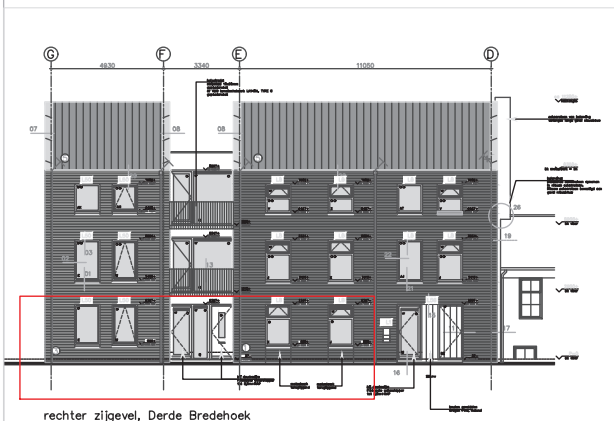

voorgevel Derde Bredehoek 4, 6 en 8

linker zijgevel Derde Bredehoek 4, 6 en 8

rechter zijgevel Derde Bredehoek 4, 6 en 8

achtergevel Derde Bredehoek 4, 6 en 8

Renvooi symbolen

SYMBOOL	BESCHRIJVING
	wandcontactdoos tweevoudig opbouw
	wandcontactdoos tweevoudig samenbouw in een duodoos
	contactdoos enkelvoudig ra
	centraaldoos
	schakelaar enkel-
	schakelaar wissel-
	aansluitpunt bedraad
	Rookmelder
	aansluiting t.b.v. verlichting
	verdeelinrichting
	centraal aardpunt
	videofaantoestel
	contactdoos tweevoudig ra t.b.v. koelkast
	contactdoos enkelvoudig ra t.b.v. centrale verwarming
	contactdoos enkelvoudig ra t.b.v. mechanische ventilatie
	contactdoos enkelvoudig ra t.b.v. wasmachine
	contactdoos enkelvoudig ra t.b.v. droger
	contactdoos enkelvoudig ra t.b.v. afzuigkap
	loze leiding
	loze leiding t.b.v. elektrisch koken
	loze leiding t.b.v. thermostaat
	loze leiding t.b.v. vaatwasser
	aansluitpunt t.b.v. thermostaat
	bewegingsdetector
	schenerschakelaar
	aansluitpunt 3-fase nul aarde
	belschel
	kaartlezer
	intercom
	verwarmingselement