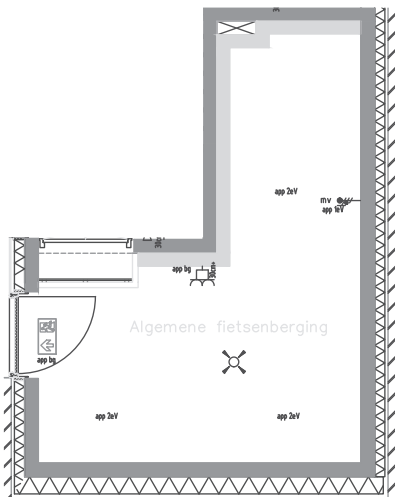

Derde Bredehoek 4
Begane grond

Derde Bredehoek

Plattegrond
Begane grond

Renvoai symbolen

SYMBOL	OMSCHRIJVING
	wandcontactdoos tweevoudig opbouw
	wandcontactdoos tweevoudig samenbouw in een doodoos
	contactdoos enkelvoudig ra
	centraaldoos
	schakelaar enkel-
	schakelaar wissel-
	aansluitpunt bedraad
	Rookmelder
	aansluiting t.b.v. verlichting
	verdeelinrichting
	centraal aardpunt
	videofontoestel
	contactdoos enkelvoudig ra t.b.v. koelkast
	contactdoos enkelvoudig ra t.b.v. centrale verwarming
	contactdoos enkelvoudig ra t.b.v. mechanische ventilatie
	contactdoos enkelvoudig ra t.b.v. wasmachine
	contactdoos enkelvoudig ra t.b.v. droger
	contactdoos enkelvoudig ra t.b.v. afzulkap
	loze leiding
	loze leiding t.b.v. elektrisch koken
	loze leiding t.b.v. thermostaat
	loze leiding t.b.v. vaatwasser
	aansluitpunt t.b.v. thermostaat
	bewegingsdetector
	schemerschakelaar
	aansluitpunt 3-fase nul aarde
	belschel
	kaartlezer
	intercom
	verwarmingselement

rechter zijgevel, Derde Bredehoek

Derde Bredehoek 6
1e verdieping

Derde Bredehoek

Plattegrond
1e verdieping

Renvoai symbolen

SYMBOOL	OMSCHRIJVING
	wandcontactdoos tweevoudig opbouw
	wandcontactdoos tweevoudig samenbouw in een doodoos
	contactdoos enkelvoudig ra
	centraaldoos
	schakelaar enkel-
	schakelaar wissel-
	aansluitpunt bedraad
	Rookmelder
	aansluiting t.b.v. verlichting
	verdeelinrichting
	centraal aardpunt
	videofontoestel
	contactdoos tweevoudig ra t.b.v. koelkast
	contactdoos enkelvoudig ra t.b.v. centrale verwarming
	contactdoos enkelvoudig ra t.b.v. mechanische ventilatie
	contactdoos enkelvoudig ra t.b.v. wasmachine
	contactdoos enkelvoudig ra t.b.v. droger
	contactdoos enkelvoudig ra t.b.v. afzuigkap
	loze leiding
	loze leiding t.b.v. elektrisch koken
	loze leiding t.b.v. thermostaat
	loze leiding t.b.v. vaatwasser
	aansluitpunt t.b.v. thermostaat
	bewegingsdetector
	schemerschakelaar
	aansluitpunt 3-fase nul aarde
	belschel
	kaartlezer
	intercom
	verwarmingselement