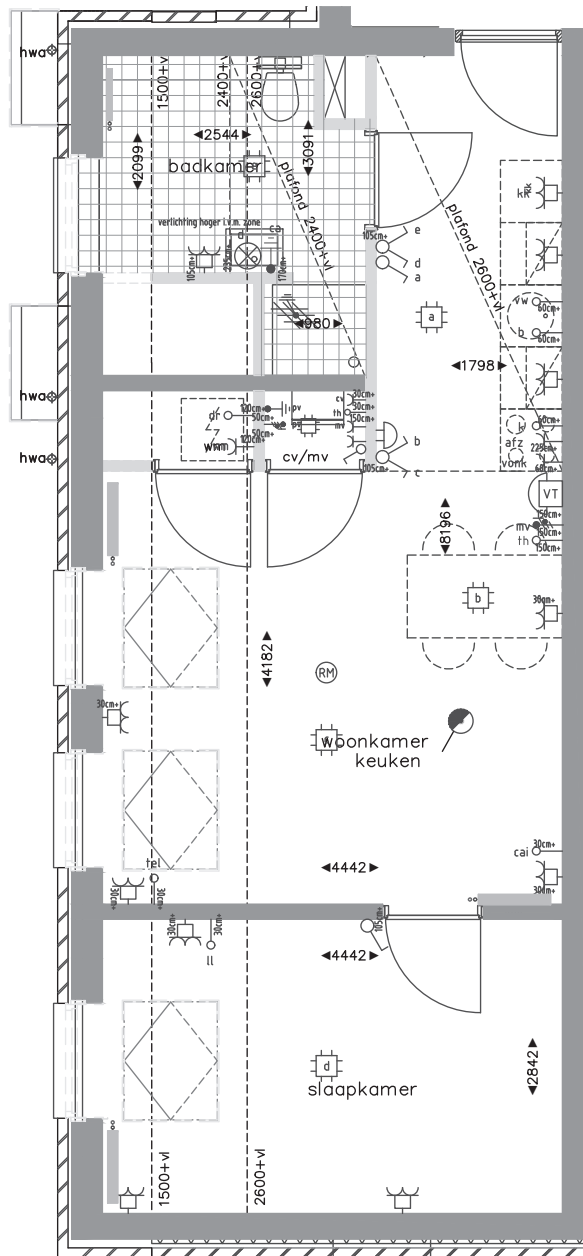

Renvooi symbolen

SYMBOOL	BESCHRIJVING
	wandcontactdoos tweevoudig opbouw
	wandcontactdoos tweevoudig samenbouw in een duodoos
	contactdoos enkelvoudig ra
	centraaldoos
	schakelaar enkel-
	schakelaar wissel-
	aansluitpunt bedraad
	Rookmeter
	aansluiting t.b.v. verlichting
	verdelinrichting
	centraal aardpunt
	videofaantaestet
	contactdoos tweevoudig ra t.b.v. koelkast
	contactdoos enkelvoudig ra t.b.v. centrale verwarming
	contactdoos enkelvoudig ra t.b.v. mechanische ventilatie
	contactdoos enkelvoudig ra t.b.v. wasmachine
	contactdoos enkelvoudig ra t.b.v. droger
	contactdoos enkelvoudig ra t.b.v. afzuigkap
	loze leiding
	loze leiding t.b.v. elektrisch koken
	loze leiding t.b.v. thermostaat
	loze leiding t.b.v. vaatwasser
	aansluitpunt t.b.v. thermostaat
	bewegingsdetector
	schenerschakelaar
	aansluitpunt 3-fase nul aarde
	belschel
	kaartlezer
	intercom
	verwarmingselement

Derde Bredehoek 23
3e verdieping