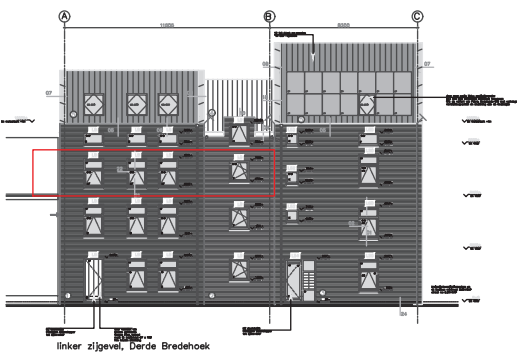

Renvooi symbolen

SYMBOOL	BESCHRIJVING
	wandcontactdoos tweevoudig opbouw
	wandcontactdoos tweevoudig samenbouw in een duodoos
	contactdoos enkelvoudig ra
	centraaldoos
	schakelaar enkel-
	schakelaar wissel-
	aansluitpunt bedraad
	Rookmelder
	aansluiting t.b.v. verlichting
	verdeelinrichting
	centraal aardpunt
	videofaantaestel
	contactdoos tweevoudig ra t.b.v. koelkast
	contactdoos enkelvoudig ra t.b.v. centrale verwarming
	contactdoos enkelvoudig ra t.b.v. mechanische ventilatie
	contactdoos enkelvoudig ra t.b.v. wasmachine
	contactdoos enkelvoudig ra t.b.v. droger
	contactdoos enkelvoudig ra t.b.v. afzuigkap
	loze leiding
	loze leiding t.b.v. elektrisch koken
	loze leiding t.b.v. thermostaat
	loze leiding t.b.v. vaatwasser
	aansluitpunt t.b.v. thermostaat
	bewegingsdetector
	schenerschakelaar
	aansluitpunt 3-fase nul aarde
	belschel
	kaartlezer
	intercom
	verwarmingselement

Derde Bredehoek 15
2e verdieping