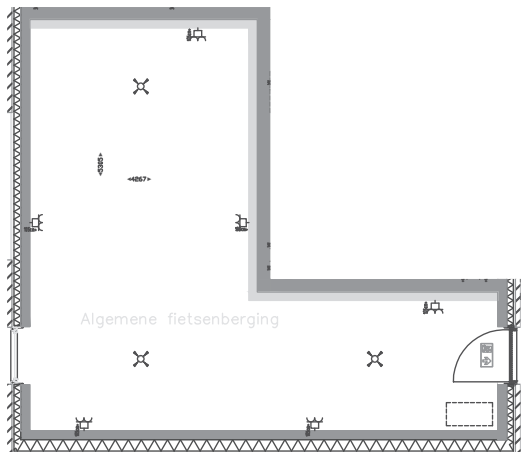

Renvooi symbolen

SYMBOOL	BESCHRIJVING
	wandcontactdoos tweevoudig opbouw
	wandcontactdoos tweevoudig samenbouw in een duodoos
	contactdoos enkelvoudig ra
	centraaldoos
	schakelaar enkel-
	schakelaar wissel-
	aansluitpunt bedraad
	Rookmeter
	aansluiting t.b.v. verlichting
	verdelinrichting
	centraal aardpunt
	videofaantaestet
	contactdoos tweevoudig ra t.b.v. koelkast
	contactdoos enkelvoudig ra t.b.v. centrale verwarming
	contactdoos enkelvoudig ra t.b.v. mechanische ventilatie
	contactdoos enkelvoudig ra t.b.v. wasmachine
	contactdoos enkelvoudig ra t.b.v. droger
	contactdoos enkelvoudig ra t.b.v. afzuigkap
	loze leiding
	loze leiding t.b.v. elektrisch koken
	loze leiding t.b.v. thermostaat
	loze leiding t.b.v. vaatwasser
	aansluitpunt t.b.v. thermostaat
	bewegingsdetector
	schenerschakelaar
	aansluitpunt 3-fase nul aarde
	belschel
	kaartlezer
	intercom
	verwarmingselement

Derde Bredehoek 23
3e verdieping