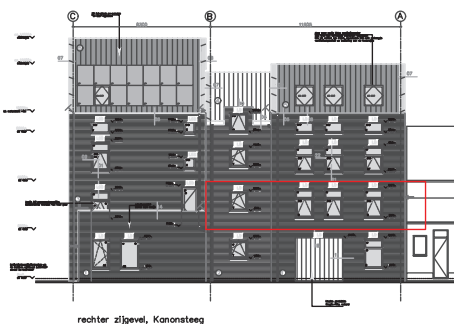

Renvooi symbolen

SYMBOOL	BMSCHRIJVING
	wandcontactdoos tweevoudig opbouw
	wandcontactdoos tweevoudig samenbouw in een duodoos
	contactdoos enkelvoudig ra
	centraaldoos
	schakelaar enkel-
	schakelaar wissel-
	aansluitpunt bedraad
	Rookmeter
	aansluiting t.b.v. verlichting
	verdeelinrichting
	centraal aardpunt
	videofaantoestel
	contactdoos tweevoudig ra t.b.v. koelkast
	contactdoos enkelvoudig ra t.b.v. centrale verwarming
	contactdoos enkelvoudig ra t.b.v. mechanische ventilatie
	contactdoos enkelvoudig ra t.b.v. wasmachine
	contactdoos enkelvoudig ra t.b.v. droger
	contactdoos enkelvoudig ra t.b.v. afzuigkap
	loze leiding
	loze leiding t.b.v. elektrisch koken
	loze leiding t.b.v. thermostaat
	loze leiding t.b.v. vaatwasser
	aansluitpunt t.b.v. thermostaat
	bewegingsdetector
	schenerschakelaar
	aansluitpunt 3-fase nul aarde
	betschel
	kaartlezer
	intercom
	verwarmingselement

Derde Bredehoek 11
1e verdieping