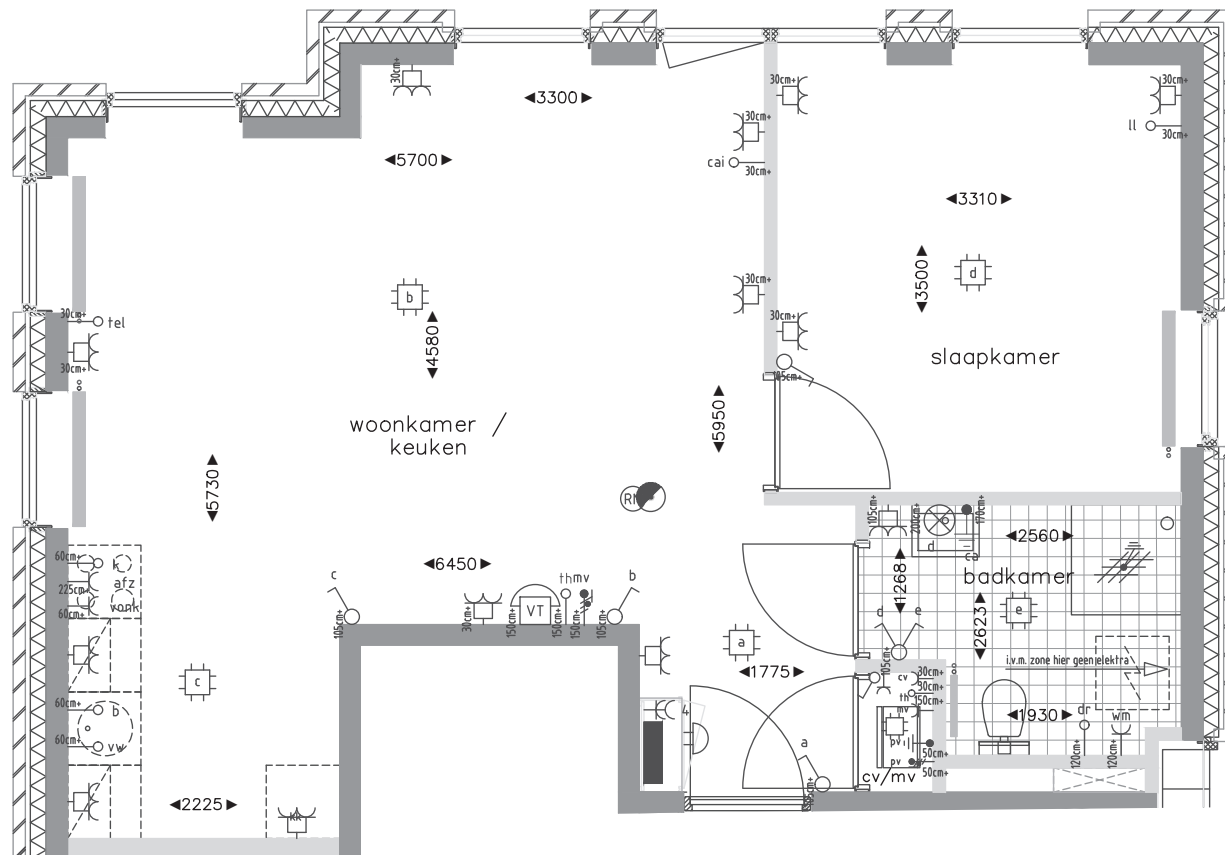

Renvooi symbolen

SYMBOOL	BMSCHRIJVING
	wandcontactdoos tweevoudig opbouw
	wandcontactdoos tweevoudig samenbouw in een duodoos
	contactdoos enkelvoudig ra
	centraaldoos
	schakelaar enkel-
	schakelaar wissel-
	aansluitpunt bedraad
	Rookmelder
	aansluiting t.b.v. verlichting
	verdelinrichting
	centraal aardpunt
	videofotooestel
	contactdoos tweevoudig ra t.b.v. koelkast
	contactdoos enkelvoudig ra t.b.v. centrale verwarming
	contactdoos enkelvoudig ra t.b.v. mechanische ventilatie
	contactdoos enkelvoudig ra t.b.v. wasmachine
	contactdoos enkelvoudig ra t.b.v. droger
	contactdoos enkelvoudig ra t.b.v. afzuigkap
	loze leiding
	loze leiding t.b.v. elektrisch koken
	loze leiding t.b.v. thermostaat
	loze leiding t.b.v. vaatwasser
	aansluitpunt t.b.v. thermostaat
	bewegingsdetector
	schemerschakelaar
	aansluitpunt 3-fase nul aarde
	betschel
	kaarthezer
	intercom
	verwarmingselement

Derde Bredehoek 5
Begane grond