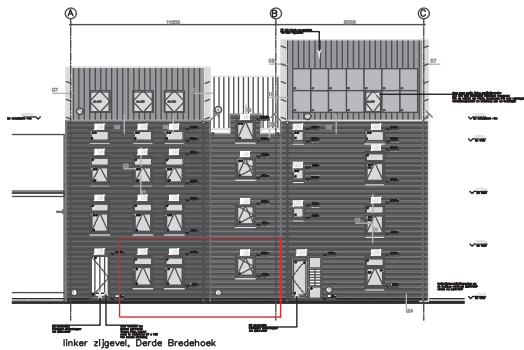

voorgevel Derde Bredehoek 3 t/m 23

linker zijgevel Derde Bredehoek 3 t/m 23

rechter zijgevel Derde Bredehoek 3 t/m 23

achtergevel Derde Bredehoek 3 t/m 23

Renvoel symbolen

SYMBOL	BESCHRIJVING
	wandcontactdoos tweevoudig opbouw
	wandcontactdoos tweevoudig samenbouw in een duodoos
	contactdoos enkelvoudig ra
	centraaldoos
	schakelaar enkel-
	schakelaar wissel-
	aansluitpunt bedraad
	Rookmelder
	aansluiting t.b.v. verlichting
	verdelinrichting
	centraal aardpunt
	videofontoestel
	contactdoos tweevoudig ra t.b.v. koelkast
	contactdoos enkelvoudig ra t.b.v. centrale verwarming
	contactdoos enkelvoudig ra t.b.v. mechanische ventilatie
	contactdoos enkelvoudig ra t.b.v. wasmachine
	contactdoos enkelvoudig ra t.b.v. droger
	contactdoos enkelvoudig ra t.b.v. afzuigkap
	loze leiding
	loze leiding t.b.v. elektrisch koken
	loze leiding t.b.v. thermostaat
	loze leiding t.b.v. vaatwasser
	aansluitpunt t.b.v. thermostaat
	bewegingsdetector
	schemerschakelaar
	aansluitpunt 3-fase nul aarde
	betschel
	kaartlezer
	Intercom
	verwarmingselement