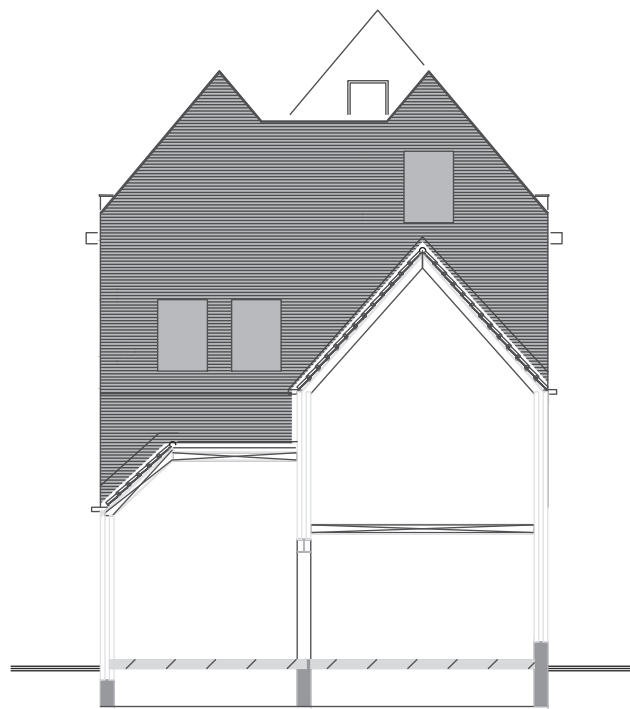

voorgevel Derde Bredehoek 3 t/m 23

linker zijgevel Derde Bredehoek 3 t/m 23

rechter zijgevel Derde Bredehoek 3 t/m 23

achtergevel Derde Bredehoek 3 t/m 23

Renvoel symbolen

SYMBOL	BESCHRIJVING
	wandcontactdoos tweevoudig opbouw
	wandcontactdoos tweevoudig samenbouw in een duodoos
	contactdoos enkelvoudig ra
	centraaldoos
	schakelaar enkel-
	schakelaar wissel-
	aansluitpunt bedraad
	Rookmelder
	aansluiting t.b.v. verlichting
	verdelinrichting
	centraal aardpunt
	videofontoestel
	contactdoos tweevoudig ra t.b.v. koelkast
	contactdoos enkelvoudig ra t.b.v. centrale verwarming
	contactdoos enkelvoudig ra t.b.v. mechanische ventilatie
	contactdoos enkelvoudig ra t.b.v. wasmachine
	contactdoos enkelvoudig ra t.b.v. droger
	contactdoos enkelvoudig ra t.b.v. afzuigkap
	loze leiding
	loze leiding t.b.v. elektrisch koken
	loze leiding t.b.v. thermostaat
	loze leiding t.b.v. vaatwasser
	aansluitpunt t.b.v. thermostaat
	bewegingsdetector
	schemerschakelaar
	aansluitpunt 3-fase nul aarde
	betschel
	kaartlezer
	Intercom
	verwarmingselement