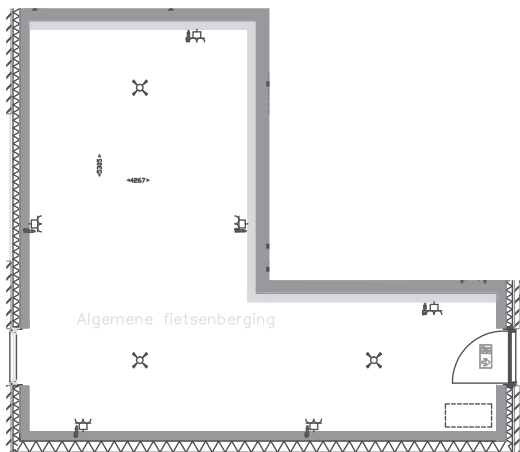

Renvooi symbolen

SYMBOOL	BESCHRIJVING
	wandcontactdoos tweevoudig opbouw
	wandcontactdoos tweevoudig samenbouw in een duodoos
	contactdoos enkelvoudig ra
	centraaldoos
	schakelaar enkel-
	schakelaar wissel-
	aansluitpunt bedraad
	Rookmeter
	aansluiting t.b.v. verlichting
	verdeelinrichting
	centraal aardpunt
	videofaantoestel
	contactdoos tweevoudig ra t.b.v. koelkast
	contactdoos enkelvoudig ra t.b.v. centrale verwarming
	contactdoos enkelvoudig ra t.b.v. mechanische ventilatie
	contactdoos enkelvoudig ra t.b.v. wasmachine
	contactdoos enkelvoudig ra t.b.v. droger
	contactdoos enkelvoudig ra t.b.v. afzuigkap
	loze leiding
	loze leiding t.b.v. elektrisch koken
	loze leiding t.b.v. thermostaat
	loze leiding t.b.v. vaatwasser
	aansluitpunt t.b.v. thermostaat
	bewegingsdetector
	schenerschakelaar
	aansluitpunt 3-fase nul aarde
	betschel
	kaartlezer
	intercom
	verwarmingselement

Derde Bredehoek 21
3e verdieping