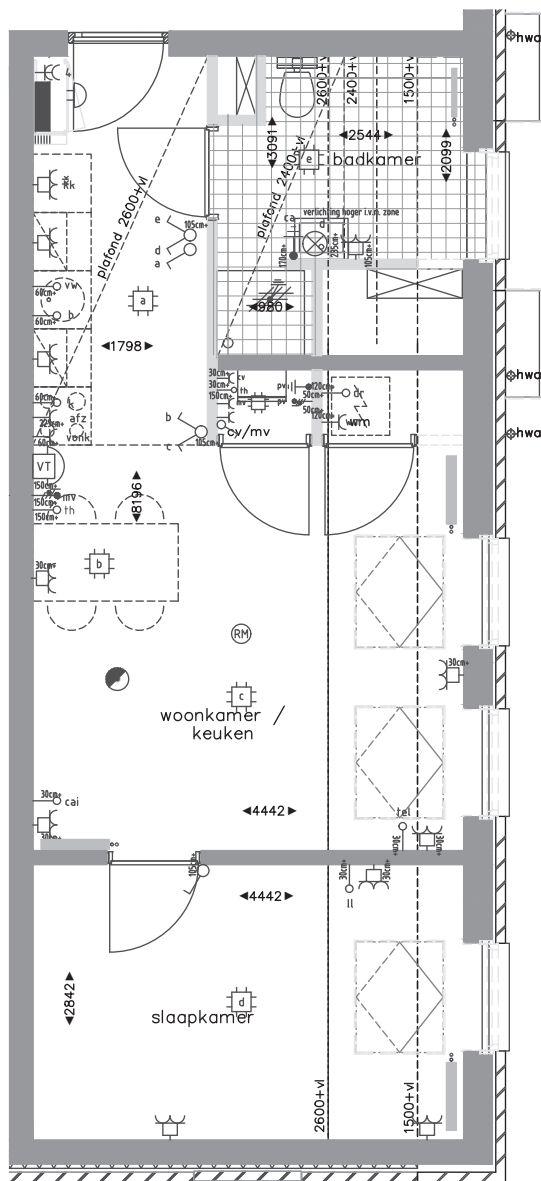

Renvooi symbolen

SYMBOOL	BESCHRIJVING
	wandcontactdoos tweevoudig opbouw
	wandcontactdoos tweevoudig samenbouw in een duodoos
	contactdoos enkelvoudig ra
	centraaldoos
	schakelaar enkel-
	schakelaar wissel-
	aansluitpunt bedraad
	Rookmeter
	aansluiting t.b.v. verlichting
	verdeelinrichting
	centraal aardpunt
	videofaantoestel
	contactdoos tweevoudig ra t.b.v. koelkast
	contactdoos enkelvoudig ra t.b.v. centrale verwarming
	contactdoos enkelvoudig ra t.b.v. mechanische ventilatie
	contactdoos enkelvoudig ra t.b.v. wasmachine
	contactdoos enkelvoudig ra t.b.v. droger
	contactdoos enkelvoudig ra t.b.v. afzuigkap
	loze leiding
	loze leiding t.b.v. elektrisch koken
	loze leiding t.b.v. thermostaat
	loze leiding t.b.v. vaatwasser
	aansluitpunt t.b.v. thermostaat
	bewegingsdetector
	schenerschakelaar
	aansluitpunt 3-fase nul aarde
	betschel
	kaartlezer
	intercom
	verwarmingselement

Derde Bredehoek 21
3e verdieping