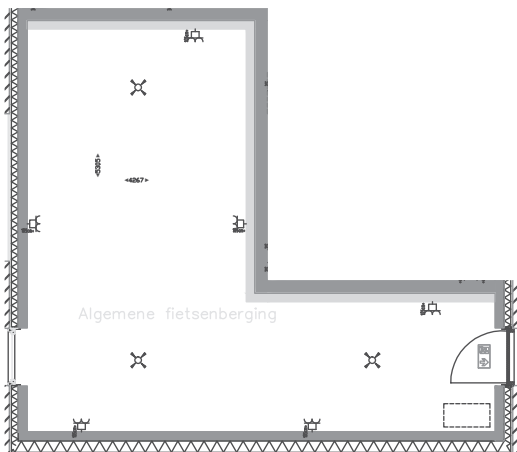

Derde Bredehoek 7
1e verdieping

Renvooi symbolen

SYMBOOL	BESCHRIJVING
	wandcontactdoos tweevoudig opbouw
	wandcontactdoos tweevoudig samenbouw in een duodoos
	contactdoos enkelvoudig ra
	centraaldoos
	schakelaar enkel-
	schakelaar wissel-
	aansluitpunt bedraad
	Rookmeter
	aansluiting t.b.v. verlichting
	verdeelinrichting
	centraal aardpunt
	videofaantaalst
	contactdoos tweevoudig ra t.b.v. koelkast
	contactdoos enkelvoudig ra t.b.v. centrale verwarming
	contactdoos enkelvoudig ra t.b.v. mechanische ventilatie
	contactdoos enkelvoudig ra t.b.v. wasmachine
	contactdoos enkelvoudig ra t.b.v. droger
	contactdoos enkelvoudig ra t.b.v. afzuigkap
	loze leiding
	loze leiding t.b.v. elektrisch koken
	loze leiding t.b.v. thermostaat
	loze leiding t.b.v. vaatwasser
	aansluitpunt t.b.v. thermostaat
	bewegingsdetector
	schenerschakelaar
	aansluitpunt 3-fase nul aarde
	betschel
	kaartlezer
	intercom
	verwarmingselement