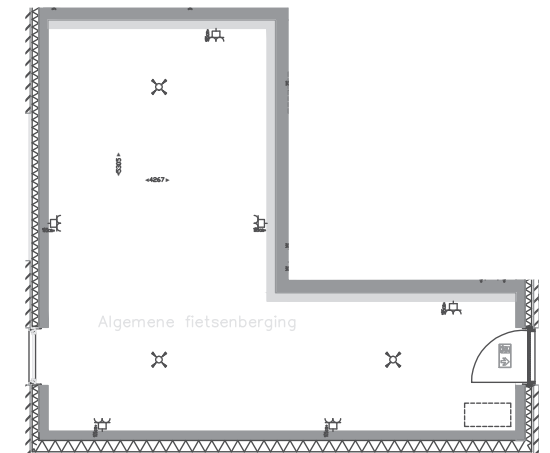

Renvooi symbolen

SYMBOOL	BMSCHRIJVING
	wandcontactdoos tweevoudig opbouw
	wandcontactdoos tweevoudig samenbouw in een duodoos
	contactdoos enkelvoudig ra
	centraaldoos
	schakelaar enkel-
	schakelaar wissel-
	aansluitpunt bedraad
	Rookmelder
	aansluiting t.b.v. verlichting
	verdelinrichting
	centraal aardpunt
	videofotooestel
	contactdoos tweevoudig ra t.b.v. koelkast
	contactdoos enkelvoudig ra t.b.v. centrale verwarming
	contactdoos enkelvoudig ra t.b.v. mechanische ventilatie
	contactdoos enkelvoudig ra t.b.v. wasmachine
	contactdoos enkelvoudig ra t.b.v. droger
	contactdoos enkelvoudig ra t.b.v. afzuigkap
	loze leiding
	loze leiding t.b.v. elektrisch koken
	loze leiding t.b.v. thermostaat
	loze leiding t.b.v. vaatwasser
	aansluitpunt t.b.v. thermostaat
	bewegingsdetector
	schemerschakelaar
	aansluitpunt 3-fase nul aarde
	betschel
	kaarthezer
	intercom
	verwarmingselement

Derde Bredehoek 5
Begane grond