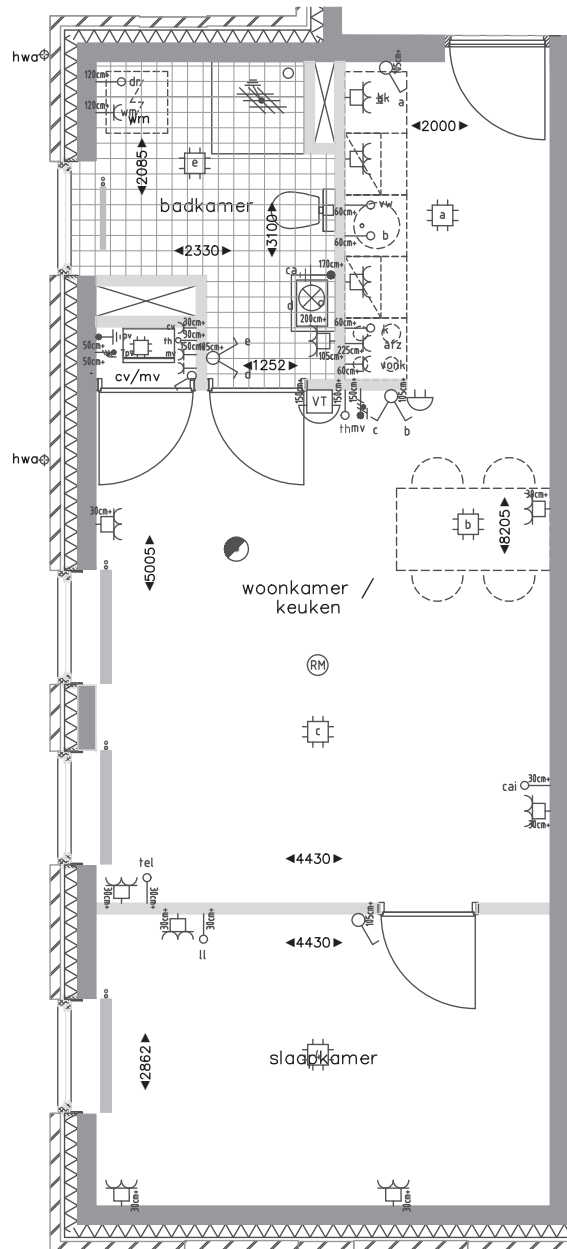

Derde Bredehoek 11
1e verdieping

Plattegrond
1e verdieping

Renvooi symbolen

SYMBOOL	BESCHRIJVING
	wandcontactdoos tweevoudig opbouw
	wandcontactdoos tweevoudig samenbouw in een duodoos
	contactdoos enkelvoudig ra
	centraaldoos
	schakelaar enkel-
	schakelaar wissel-
	aansluitpunt bedraad
	Rookmelder
	aansluiting t.b.v. verlichting
	verdeelinrichting
	centraal aardpunt
	videofaantaestel
	contactdoos tweevoudig ra t.b.v. koelkast
	contactdoos enkelvoudig ra t.b.v. centrale verwarming
	contactdoos enkelvoudig ra t.b.v. mechanische ventilatie
	contactdoos enkelvoudig ra t.b.v. wasmachine
	contactdoos enkelvoudig ra t.b.v. droger
	contactdoos enkelvoudig ra t.b.v. afzuigkap
	loze leiding
	loze leiding t.b.v. elektrisch koken
	loze leiding t.b.v. thermostaat
	loze leiding t.b.v. vaatwasser
	aansluitpunt t.b.v. thermostaat
	bewegingsdetector
	schenerschakelaar
	aansluitpunt 3-fase nul aarde
	belschel
	kaartlezer
	intercom
	verwarmingselement

Derde Bredehoek 15
2e verdieping

Renvooi symbolen

SYMBOOL	BESCHRIJVING
	wandcontactdoos tweevoudig opbouw
	wandcontactdoos tweevoudig samenbouw in een duodoos
	contactdoos enkelvoudig ra
	centraaldoos
	schakelaar enkel-
	schakelaar wissel-
	aansluitpunt bedraad
	Rookmeter
	aansluiting t.b.v. verlichting
	verdeelinrichting
	centraal aardpunt
	videofaantoestel
	contactdoos tweevoudig ra t.b.v. koelkast
	contactdoos enkelvoudig ra t.b.v. centrale verwarming
	contactdoos enkelvoudig ra t.b.v. mechanische ventilatie
	contactdoos enkelvoudig ra t.b.v. wasmachine
	contactdoos enkelvoudig ra t.b.v. droger
	contactdoos enkelvoudig ra t.b.v. afzuigkap
	loze leiding
	loze leiding t.b.v. elektrisch koken
	loze leiding t.b.v. thermostaat
	loze leiding t.b.v. vaatwasser
	aansluitpunt t.b.v. thermostaat
	bewegingsdetector
	schenerschakelaar
	aansluitpunt 3-fase nul aarde
	betschel
	kaartlezer
	intercom
	verwarmingselement