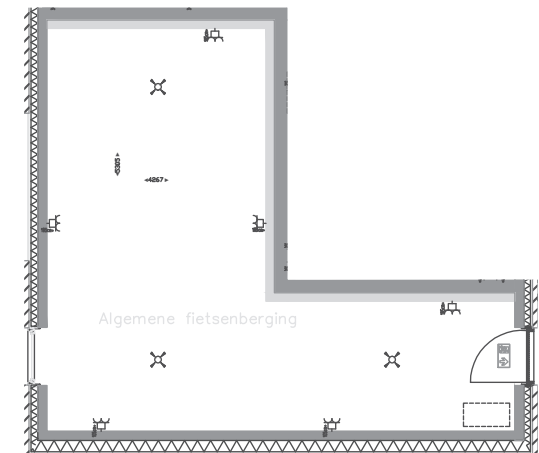

Derde Bredehoek 7
1e verdieping

Renvooi symbolen

SYMBOOL	BESCHRIJVING
	wandcontactdoos tweevoudig opbouw
	wandcontactdoos tweevoudig samenbouw in een duodoos
	contactdoos enkelvoudig ra
	centraaldoos
	schakelaar enkel-
	schakelaar wissel-
	aansluitpunt bedraad
	Rookmeter
	aansluiting t.b.v. verlichting
	verdeelinrichting
	centraal aardpunt
	videofaantaalst
	contactdoos tweevoudig ra t.b.v. koelkast
	contactdoos enkelvoudig ra t.b.v. centrale verwarming
	contactdoos enkelvoudig ra t.b.v. mechanische ventilatie
	contactdoos enkelvoudig ra t.b.v. wasmachine
	contactdoos enkelvoudig ra t.b.v. droger
	contactdoos enkelvoudig ra t.b.v. afzuigkap
	loze leiding
	loze leiding t.b.v. elektrisch koken
	loze leiding t.b.v. thermostaat
	loze leiding t.b.v. vaatwasser
	aansluitpunt t.b.v. thermostaat
	bewegingsdetector
	schenerschakelaar
	aansluitpunt 3-fase nul aarde
	betschel
	kaartlezer
	intercom
	verwarmingselement