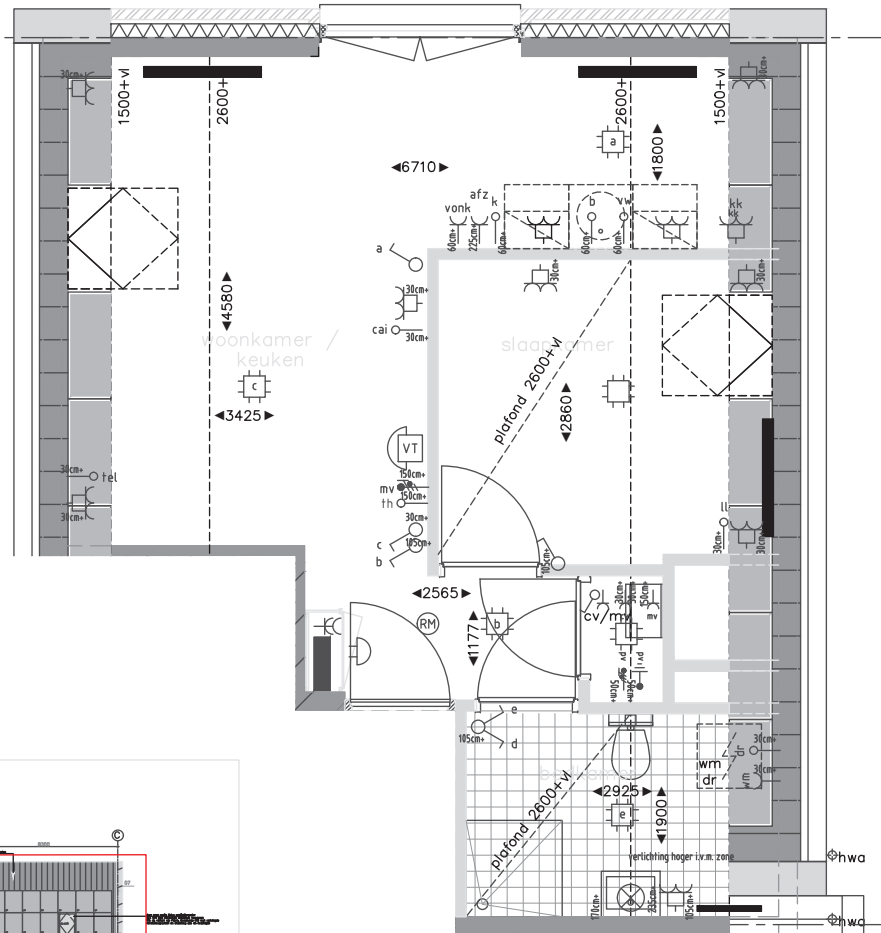

Plattegrond
2e verdieping

Renvooi symbolen

SYMBOL	OMSCHRIJVING
	wandcontactdoos tweevoudig opbouw
	wandcontactdoos tweevoudig samenbouw in een duodoos
	contactdoos enkelvoudig ra
	centraaldoos
	schakelaar enkel-
	schakelaar wissel-
	aansluitpunt bedraad
	Rookmelder
	aansluiting t.b.v. verlichting
	verdeelinrichting
	centraal aardpunt
	videfoon toestel
	contactdoos tweevoudig ra t.b.v. koelkast
	contactdoos enkelvoudig ra t.b.v. centrale verwarming
	contactdoos enkelvoudig ra t.b.v. mechanische ventilatie
	contactdoos enkelvoudig ra t.b.v. wasmachine
	contactdoos enkelvoudig ra t.b.v. droger
	contactdoos enkelvoudig ra t.b.v. afzuigkap
	loze leiding
	loze leiding t.b.v. elektrisch koken
	loze leiding t.b.v. thermostaat
	loze leiding t.b.v. vaatwasser
	aansluitpunt t.b.v. thermostaat
	bewegingsdetector
	schemerschakelaar
	aansluitpunt 3-fase nul aarde
	betschel
	kaartlezer
	intercom
	verwarmingselement