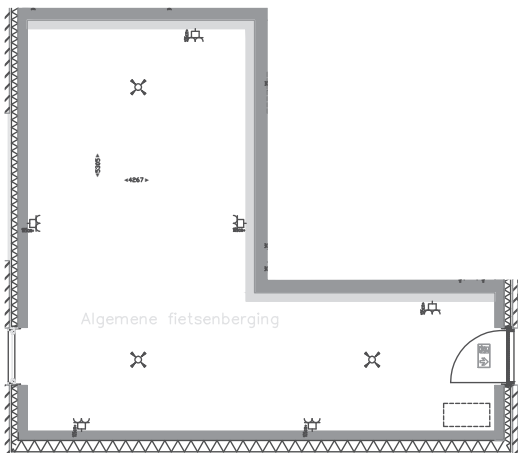

Renvooi symbolen

SYMBOOL	BMSCHRIJVING
	wandcontactdoos tweevoudig opbouw
	wandcontactdoos tweevoudig samenbouw in een duodoos
	contactdoos enkelvoudig ra
	centraaldoos
	schakelaar enkel-
	schakelaar wissel-
	aansluitpunt bedraad
	Rookmeter
	aansluiting t.b.v. verlichting
	verdeelinrichting
	centraal aardpunt
	videofaantoestel
	contactdoos tweevoudig ra t.b.v. koelkast
	contactdoos enkelvoudig ra t.b.v. centrale verwarming
	contactdoos enkelvoudig ra t.b.v. mechanische ventilatie
	contactdoos enkelvoudig ra t.b.v. wasmachine
	contactdoos enkelvoudig ra t.b.v. droger
	contactdoos enkelvoudig ra t.b.v. afzuigkap
	loze leiding
	loze leiding t.b.v. elektrisch koken
	loze leiding t.b.v. thermostaat
	loze leiding t.b.v. vaatwasser
	aansluitpunt t.b.v. thermostaat
	bewegingsdetector
	schenerschakelaar
	aansluitpunt 3-fase nul aarde
	betschel
	kaartlezer
	intercom
	verwarmingselement

Derde Bredehoek 11
1e verdieping