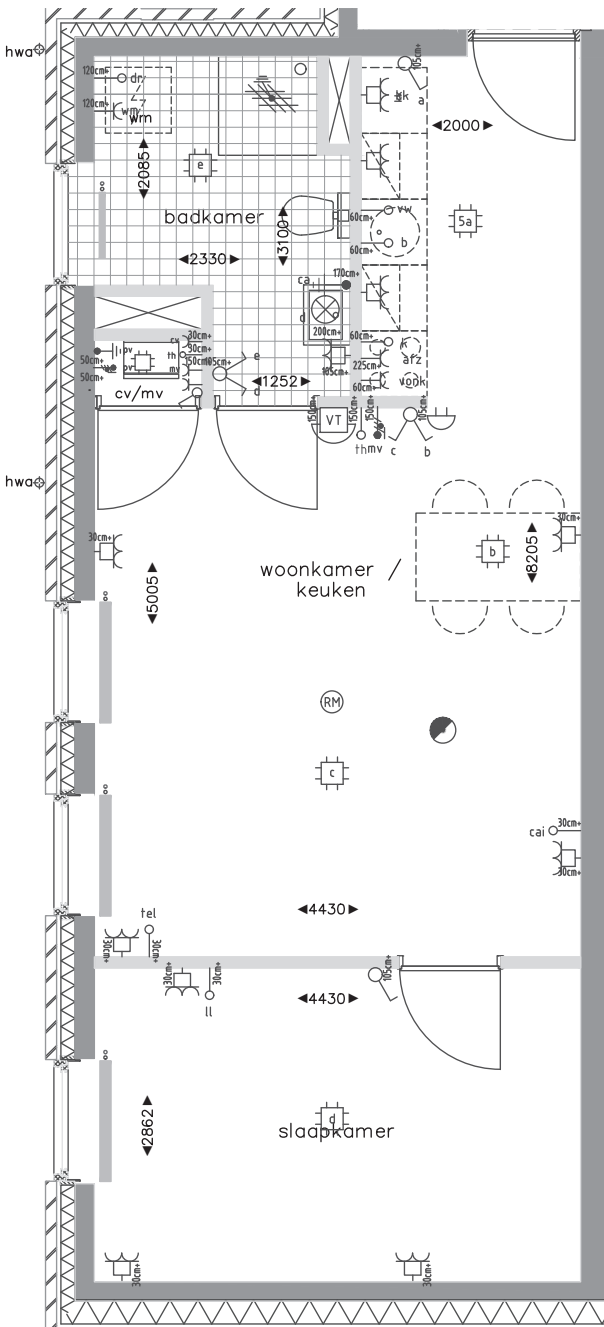

Derde Bredehoek 7
1e verdieping

Renvooi symbolen

SYMBOOL	BESCHRIJVING
	wandcontactdoos tweevoudig opbouw
	wandcontactdoos tweevoudig samenbouw in een duodoos
	contactdoos enkelvoudig ra
	centraaldoos
	schakelaar enkel-
	schakelaar wissel-
	aansluitpunt bedraad
	Rookmeter
	aansluiting t.b.v. verlichting
	verdeelinrichting
	centraal aardpunt
	videofaantaalst
	contactdoos tweevoudig ra t.b.v. koelkast
	contactdoos enkelvoudig ra t.b.v. centrale verwarming
	contactdoos enkelvoudig ra t.b.v. mechanische ventilatie
	contactdoos enkelvoudig ra t.b.v. wasmachine
	contactdoos enkelvoudig ra t.b.v. droger
	contactdoos enkelvoudig ra t.b.v. afzuigkap
	loze leiding
	loze leiding t.b.v. elektrisch koken
	loze leiding t.b.v. thermostaat
	loze leiding t.b.v. vaatwasser
	aansluitpunt t.b.v. thermostaat
	bewegingsdetector
	schenerschakelaar
	aansluitpunt 3-fase nul aarde
	betschel
	kaartlezer
	intercom
	verwarmingselement

Derde Bredehoek 9
1e verdieping

Renvooi symbolen

SYMBOOL	BMSCHRIJVING
	wandcontactdoos tweevoudig opbouw
	wandcontactdoos tweevoudig samenbouw in een duodoos
	contactdoos enkelvoudig ra
	centraaldoos
	schakelaar enkel-
	schakelaar wissel-
	aansluitpunt bedraad
	Rookmeter
	aansluiting t.b.v. verlichting
	verdeelinrichting
	centraal aardpunt
	videofaantoestel
	contactdoos tweevoudig ra t.b.v. koelkast
	contactdoos enkelvoudig ra t.b.v. centrale verwarming
	contactdoos enkelvoudig ra t.b.v. mechanische ventilatie
	contactdoos enkelvoudig ra t.b.v. wasmachine
	contactdoos enkelvoudig ra t.b.v. droger
	contactdoos enkelvoudig ra t.b.v. afzuigkap
	loze leiding
	loze leiding t.b.v. elektrisch koken
	loze leiding t.b.v. thermostaat
	loze leiding t.b.v. vaatwasser
	aansluitpunt t.b.v. thermostaat
	bewegingsdetector
	schenerschakelaar
	aansluitpunt 3-fase nul aarde
	betschel
	kaartlezer
	intercom
	verwarmingselement