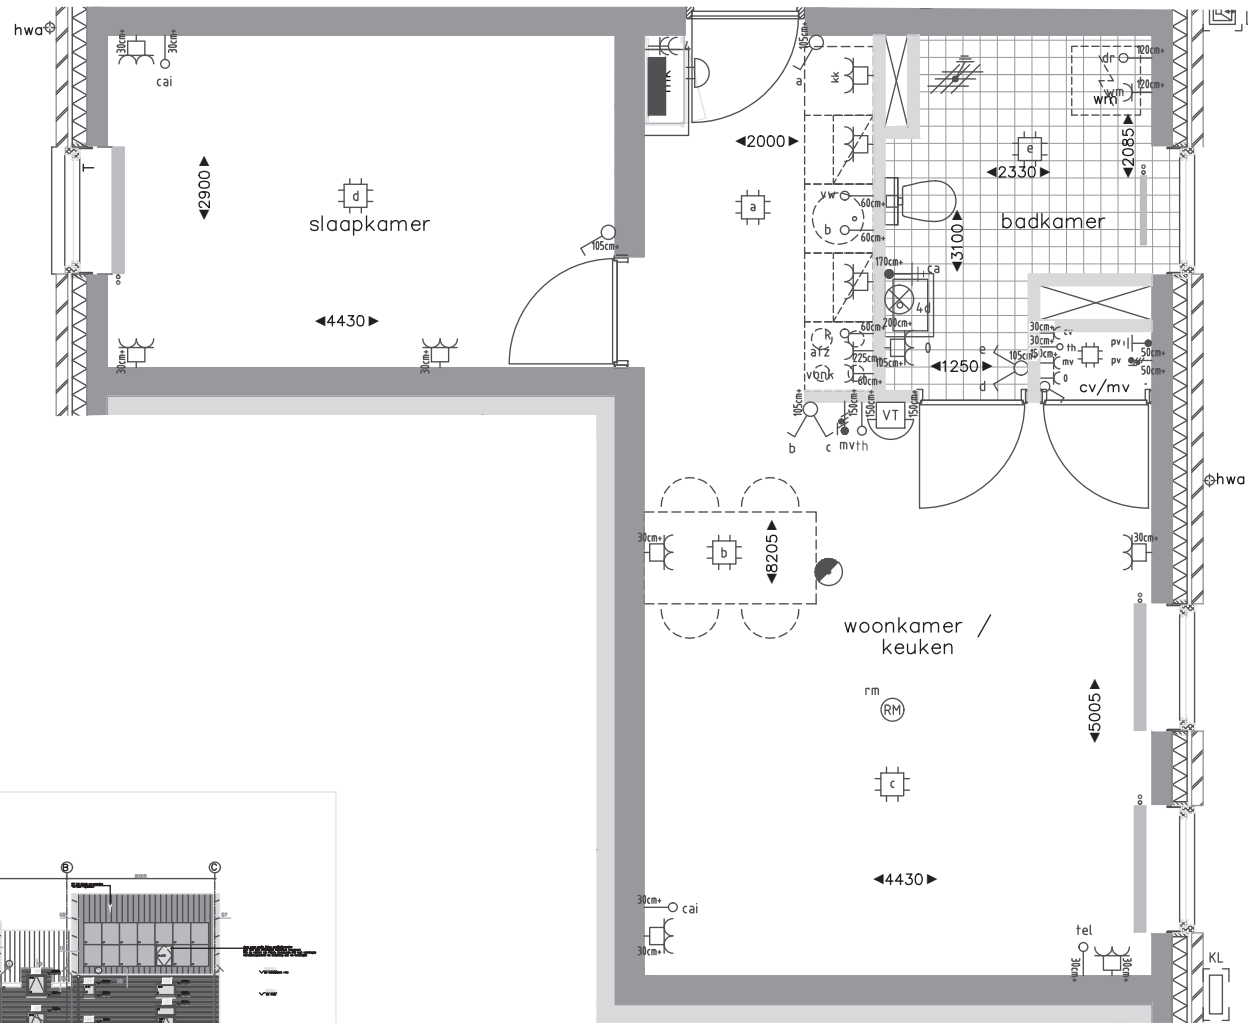

voorgevel Derde Bredehoek 3 t/m 23

linker zijgevel Derde Bredehoek 3 t/m 23

rechter zijgevel Derde Bredehoek 3 t/m 23

achtergevel Derde Bredehoek 3 t/m 23

Renvoel symbolen

SYMBOL	BESCHRIJVING
	wandcontactdoos tweevoudig opbouw
	wandcontactdoos tweevoudig samenbouw in een duodoos
	contactdoos enkelvoudig ra
	centraaldoos
	schakelaar enkel-
	schakelaar wissel-
	aansluitpunt bedraad
	Rookmelder
	aansluiting t.b.v. verlichting
	verdelinrichting
	centraal aardpunt
	videofontoestel
	contactdoos tweevoudig ra t.b.v. koelkast
	contactdoos enkelvoudig ra t.b.v. centrale verwarming
	contactdoos enkelvoudig ra t.b.v. mechanische ventilatie
	contactdoos enkelvoudig ra t.b.v. wasmachine
	contactdoos enkelvoudig ra t.b.v. droger
	contactdoos enkelvoudig ra t.b.v. afzuigkap
	loze leiding
	loze leiding t.b.v. elektrisch koken
	loze leiding t.b.v. thermostaat
	loze leiding t.b.v. vaatwasser
	aansluitpunt t.b.v. thermostaat
	bewegingsdetector
	schemerschakelaar
	aansluitpunt 3-fase nul aarde
	betschel
	kaartlezer
	Intercom
	verwarmingselement