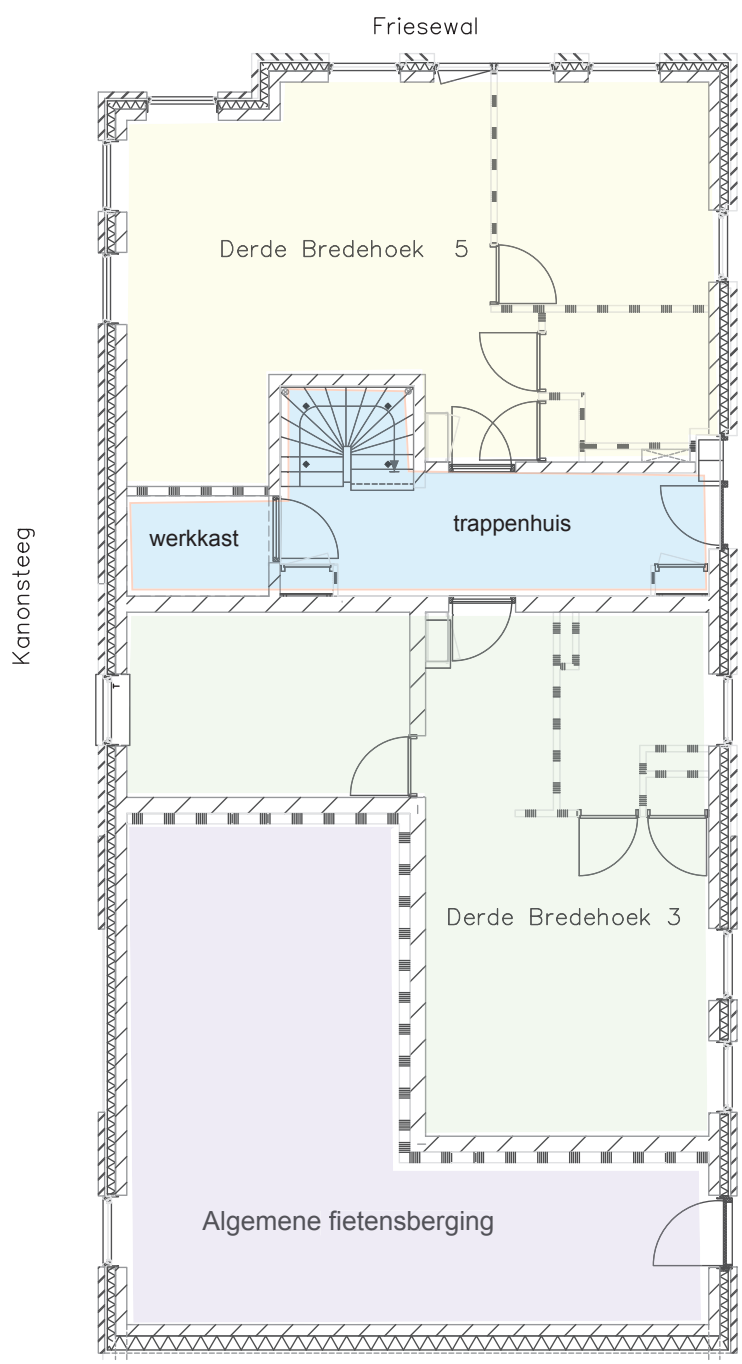

Derde Bredehoek

Plattegrond
Begane grond