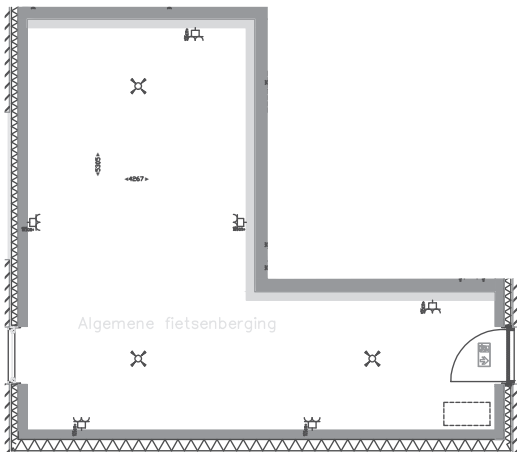

Renvooi symbolen

SYMBOOL	BESCHRIJVING
	wandcontactdoos tweevoudig opbouw
	wandcontactdoos tweevoudig samenbouw in een duodoos
	contactdoos enkelvoudig ra
	centraaldoos
	schakelaar enkel-
	schakelaar wissel-
	aansluitpunt bedraad
	Rookmelder
	aansluiting t.b.v. verlichting
	verdeelinrichting
	centraal aardpunt
	videofaantaestel
	contactdoos tweevoudig ra t.b.v. koelkast
	contactdoos enkelvoudig ra t.b.v. centrale verwarming
	contactdoos enkelvoudig ra t.b.v. mechanische ventilatie
	contactdoos enkelvoudig ra t.b.v. wasmachine
	contactdoos enkelvoudig ra t.b.v. droger
	contactdoos enkelvoudig ra t.b.v. afzuigkap
	loze leiding
	loze leiding t.b.v. elektrisch koken
	loze leiding t.b.v. thermostaat
	loze leiding t.b.v. vaatwasser
	aansluitpunt t.b.v. thermostaat
	bewegingsdetector
	schenerschakelaar
	aansluitpunt 3-fase nul aarde
	belschel
	kaartlezer
	intercom
	verwarmingselement

Derde Bredehoek 15
2e verdieping