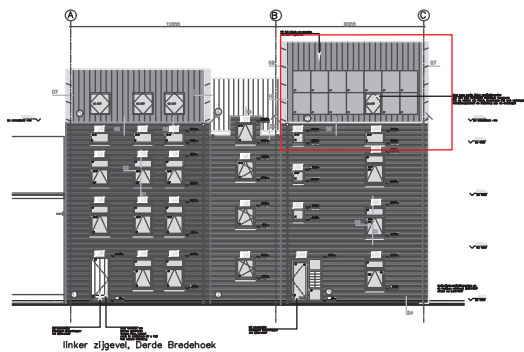

Plattegrond
2e verdieping

Renvooi symbolen

SYMBOL	OMSCHRIJVING
	wandcontactdoos tweevoudig opbouw
	wandcontactdoos tweevoudig samenbouw in een duodoos
	contactdoos enkelvoudig ra
	centraaldoos
	schakelaar enkel-
	schakelaar wissel-
	aansluitpunt bedraad
	Rookmelder
	aansluiting t.b.v. verlichting
	verdeelinrichting
	centraal aardpunt
	videfoon toestel
	contactdoos tweevoudig ra t.b.v. koelkast
	contactdoos enkelvoudig ra t.b.v. centrale verwarming
	contactdoos enkelvoudig ra t.b.v. mechanische ventilatie
	contactdoos enkelvoudig ra t.b.v. wasmachine
	contactdoos enkelvoudig ra t.b.v. droger
	contactdoos enkelvoudig ra t.b.v. afzuigkap
	loze leiding
	loze leiding t.b.v. elektrisch koken
	loze leiding t.b.v. thermostaat
	loze leiding t.b.v. vaatwasser
	aansluitpunt t.b.v. thermostaat
	bewegingsdetector
	schemerschakelaar
	aansluitpunt 3-fase nul aarde
	betschel
	kaartlezer
	intercom
	verwarmingselement