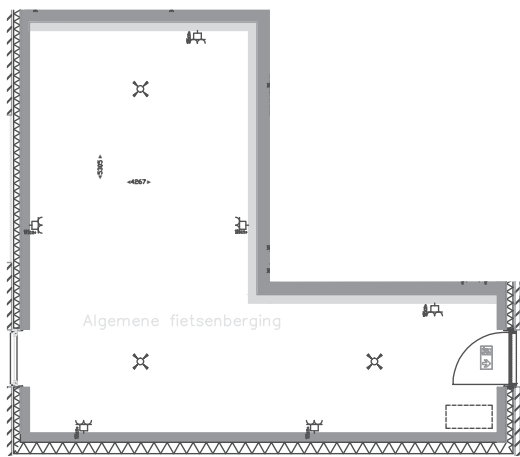

Renvooi symbolen

SYMBOOL	BESCHRIJVING
	wandcontactdoos tweevoudig opbouw
	wandcontactdoos tweevoudig samenbouw in een duodoos
	contactdoos enkelvoudig ra
	centraaldoos
	schakelaar enkel-
	schakelaar wissel-
	aansluitpunt bedraad
	Rookmeter
	aansluiting t.b.v. verlichting
	verdeelinrichting
	centraal aardpunt
	videofaantoestel
	contactdoos tweevoudig ra t.b.v. koelkast
	contactdoos enkelvoudig ra t.b.v. centrale verwarming
	contactdoos enkelvoudig ra t.b.v. mechanische ventilatie
	contactdoos enkelvoudig ra t.b.v. wasmachine
	contactdoos enkelvoudig ra t.b.v. droger
	contactdoos enkelvoudig ra t.b.v. afzuigkap
	loze leiding
	loze leiding t.b.v. elektrisch koken
	loze leiding t.b.v. thermostaat
	loze leiding t.b.v. vaatwasser
	aansluitpunt t.b.v. thermostaat
	bewegingsdetector
	schenerschakelaar
	aansluitpunt 3-fase nul aarde
	betschel
	kaartlezer
	intercom
	verwarmingselement

Derde Bredehoek 17
2e verdieping