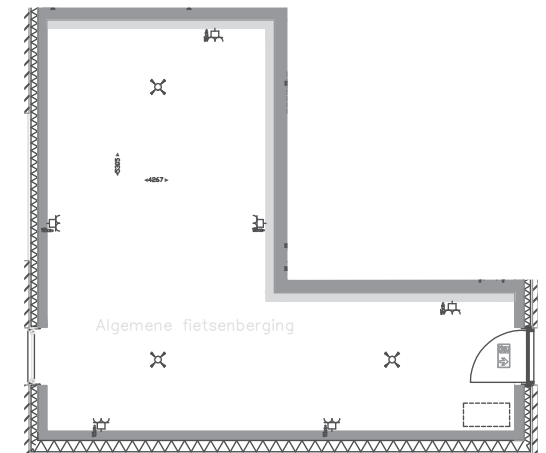

voorgevel Derde Bredehoek 3 t/m 23

linker zijgevel Derde Bredehoek 3 t/m 23

rechter zijgevel Derde Bredehoek 3 t/m 23

achtergevel Derde Bredehoek 3 t/m 23

Renvoel symbolen

SYMBOL	BESCHRIJVING
	wandcontactdoos tweevoudig opbouw
	wandcontactdoos tweevoudig samenbouw in een duodoos
	contactdoos enkelvoudig ra
	centraaldoos
	schakelaar enkel-
	schakelaar wissel-
	aansluitpunt bedraad
	Rookmelder
	aansluiting t.b.v. verlichting
	verdelinrichting
	centraal aardpunt
	videofontoestel
	contactdoos tweevoudig ra t.b.v. koelkast
	contactdoos enkelvoudig ra t.b.v. centrale verwarming
	contactdoos enkelvoudig ra t.b.v. mechanische ventilatie
	contactdoos enkelvoudig ra t.b.v. wasmachine
	contactdoos enkelvoudig ra t.b.v. droger
	contactdoos enkelvoudig ra t.b.v. afzuigkap
	loze leiding
	loze leiding t.b.v. elektrisch koken
	loze leiding t.b.v. thermostaat
	loze leiding t.b.v. vaatwasser
	aansluitpunt t.b.v. thermostaat
	bewegingsdetector
	schemerschakelaar
	aansluitpunt 3-fase nul aarde
	betschel
	kaartlezer
	Intercom
	verwarmingselement