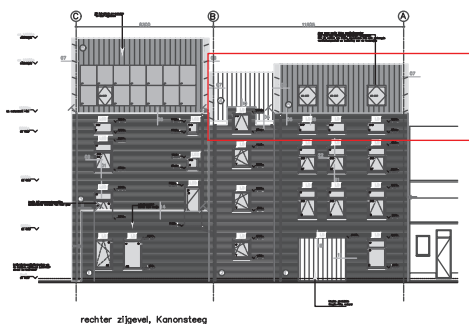

Renvooi symbolen

SYMBOOL	BESCHRIJVING
	wandcontactdoos tweevoudig opbouw
	wandcontactdoos tweevoudig samenbouw in een duodoos
	contactdoos enkelvoudig ra
	centraaldoos
	schakelaar enkel-
	schakelaar wissel-
	aansluitpunt bedraad
	Rookmeter
	aansluiting t.b.v. verlichting
	verdelinrichting
	centraal aardpunt
	videofaantaestet
	contactdoos tweevoudig ra t.b.v. koelkast
	contactdoos enkelvoudig ra t.b.v. centrale verwarming
	contactdoos enkelvoudig ra t.b.v. mechanische ventilatie
	contactdoos enkelvoudig ra t.b.v. wasmachine
	contactdoos enkelvoudig ra t.b.v. droger
	contactdoos enkelvoudig ra t.b.v. afzuigkap
	loze leiding
	loze leiding t.b.v. elektrisch koken
	loze leiding t.b.v. thermostaat
	loze leiding t.b.v. vaatwasser
	aansluitpunt t.b.v. thermostaat
	bewegingsdetector
	schenerschakelaar
	aansluitpunt 3-fase nul aarde
	belschel
	kaartlezer
	intercom
	verwarmingselement

Derde Bredehoek 23
3e verdieping