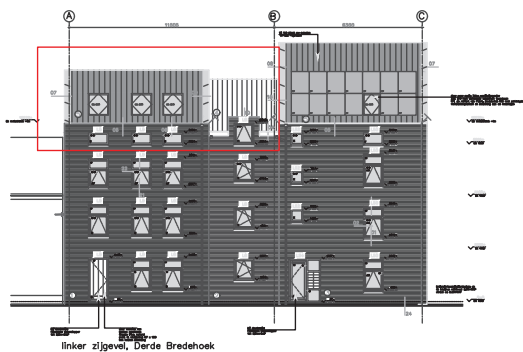

Renvooi symbolen

SYMBOOL	BESCHRIJVING
	wandcontactdoos tweevoudig opbouw
	wandcontactdoos tweevoudig samenbouw in een duodoos
	contactdoos enkelvoudig ra
	centraaldoos
	schakelaar enkel-
	schakelaar wissel-
	aansluitpunt bedraad
	Rookmeter
	aansluiting t.b.v. verlichting
	verdeelinrichting
	centraal aardpunt
	videofaantoestel
	contactdoos tweevoudig ra t.b.v. koelkast
	contactdoos enkelvoudig ra t.b.v. centrale verwarming
	contactdoos enkelvoudig ra t.b.v. mechanische ventilatie
	contactdoos enkelvoudig ra t.b.v. wasmachine
	contactdoos enkelvoudig ra t.b.v. droger
	contactdoos enkelvoudig ra t.b.v. afzuigkap
	loze leiding
	loze leiding t.b.v. elektrisch koken
	loze leiding t.b.v. thermostaat
	loze leiding t.b.v. vaatwasser
	aansluitpunt t.b.v. thermostaat
	bewegingsdetector
	schenerschakelaar
	aansluitpunt 3-fase nul aarde
	betschel
	kaartlezer
	intercom
	verwarmingselement

Derde Bredehoek 21
3e verdieping