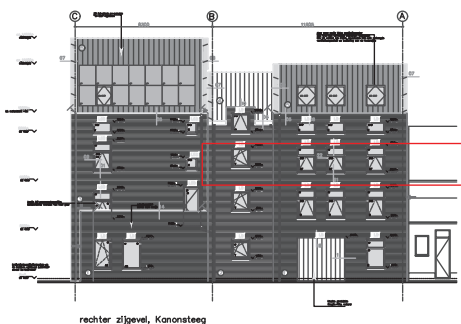

Renvooi symbolen

SYMBOOL	BESCHRIJVING
	wandcontactdoos tweevoudig opbouw
	wandcontactdoos tweevoudig samenbouw in een duodoos
	contactdoos enkelvoudig ra
	centraaldoos
	schakelaar enkel-
	schakelaar wissel-
	aansluitpunt bedraad
	Rookmeter
	aansluiting t.b.v. verlichting
	verdeelinrichting
	centraal aardpunt
	videofaantoestel
	contactdoos tweevoudig ra t.b.v. koelkast
	contactdoos enkelvoudig ra t.b.v. centrale verwarming
	contactdoos enkelvoudig ra t.b.v. mechanische ventilatie
	contactdoos enkelvoudig ra t.b.v. wasmachine
	contactdoos enkelvoudig ra t.b.v. droger
	contactdoos enkelvoudig ra t.b.v. afzuigkap
	loze leiding
	loze leiding t.b.v. elektrisch koken
	loze leiding t.b.v. thermostaat
	loze leiding t.b.v. vaatwasser
	aansluitpunt t.b.v. thermostaat
	bewegingsdetector
	schenerschakelaar
	aansluitpunt 3-fase nul aarde
	betschel
	kaartlezer
	intercom
	verwarmingselement

Derde Bredehoek 17
2e verdieping