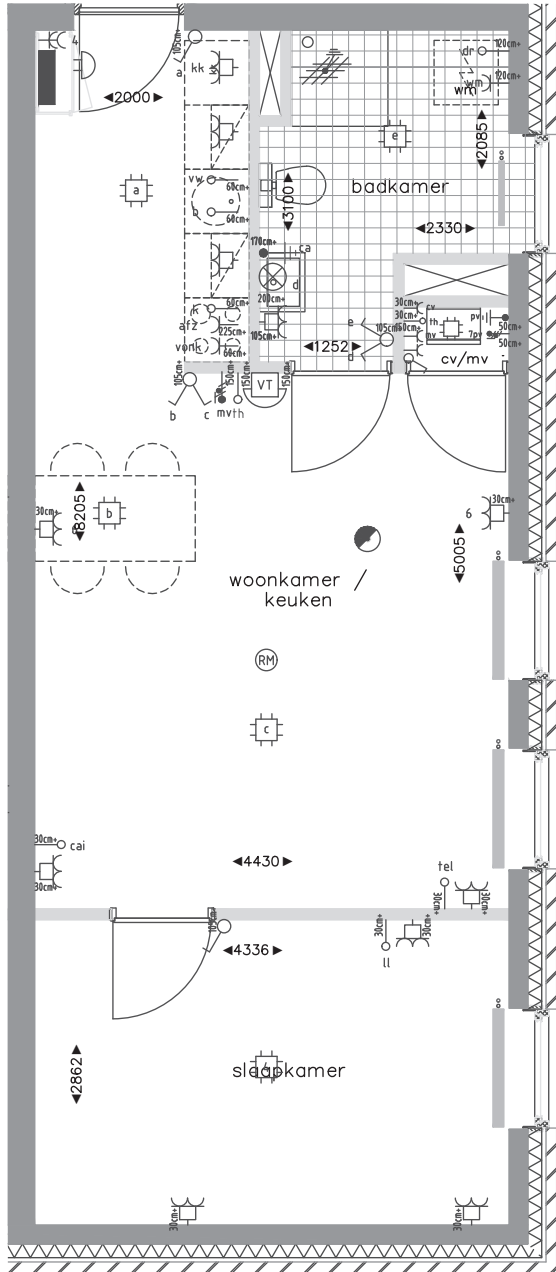

Renvooi symbolen

SYMBOOL	BESCHRIJVING
	wandcontactdoos tweevoudig opbouw
	wandcontactdoos tweevoudig samenbouw in een duodoos
	contactdoos enkelvoudig ra
	centraaldoos
	schakelaar enkel-
	schakelaar wissel-
	aansluitpunt bedraad
	Rookmelder
	aansluiting t.b.v. verlichting
	verdeelinrichting
	centraal aardpunt
	videofaantaestel
	contactdoos tweevoudig ra t.b.v. koelkast
	contactdoos enkelvoudig ra t.b.v. centrale verwarming
	contactdoos enkelvoudig ra t.b.v. mechanische ventilatie
	contactdoos enkelvoudig ra t.b.v. wasmachine
	contactdoos enkelvoudig ra t.b.v. droger
	contactdoos enkelvoudig ra t.b.v. afzuigkap
	loze leiding
	loze leiding t.b.v. elektrisch koken
	loze leiding t.b.v. thermostaat
	loze leiding t.b.v. vaatwasser
	aansluitpunt t.b.v. thermostaat
	bewegingsdetector
	schenerschakelaar
	aansluitpunt 3-fase nul aarde
	belschel
	kaartlezer
	intercom
	verwarmingselement

Derde Bredehoek 15
2e verdieping