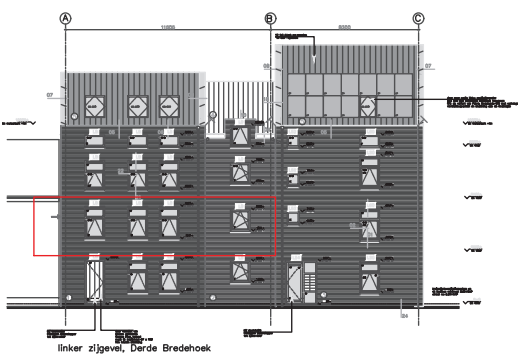

Derde Bredehoek 7
1e verdieping

Renvooi symbolen

SYMBOOL	BESCHRIJVING
	wandcontactdoos tweevoudig opbouw
	wandcontactdoos tweevoudig samenbouw in een duodoos
	contactdoos enkelvoudig ra
	centraaldoos
	schakelaar enkel-
	schakelaar wissel-
	aansluitpunt bedraad
	Rookmeter
	aansluiting t.b.v. verlichting
	verdeelinrichting
	centraal aardpunt
	videofaantaalst
	contactdoos tweevoudig ra t.b.v. koelkast
	contactdoos enkelvoudig ra t.b.v. centrale verwarming
	contactdoos enkelvoudig ra t.b.v. mechanische ventilatie
	contactdoos enkelvoudig ra t.b.v. wasmachine
	contactdoos enkelvoudig ra t.b.v. droger
	contactdoos enkelvoudig ra t.b.v. afzuigkap
	loze leiding
	loze leiding t.b.v. elektrisch koken
	loze leiding t.b.v. thermostaat
	loze leiding t.b.v. vaatwasser
	aansluitpunt t.b.v. thermostaat
	bewegingsdetector
	schenerschakelaar
	aansluitpunt 3-fase nul aarde
	betschel
	kaartlezer
	intercom
	verwarmingselement