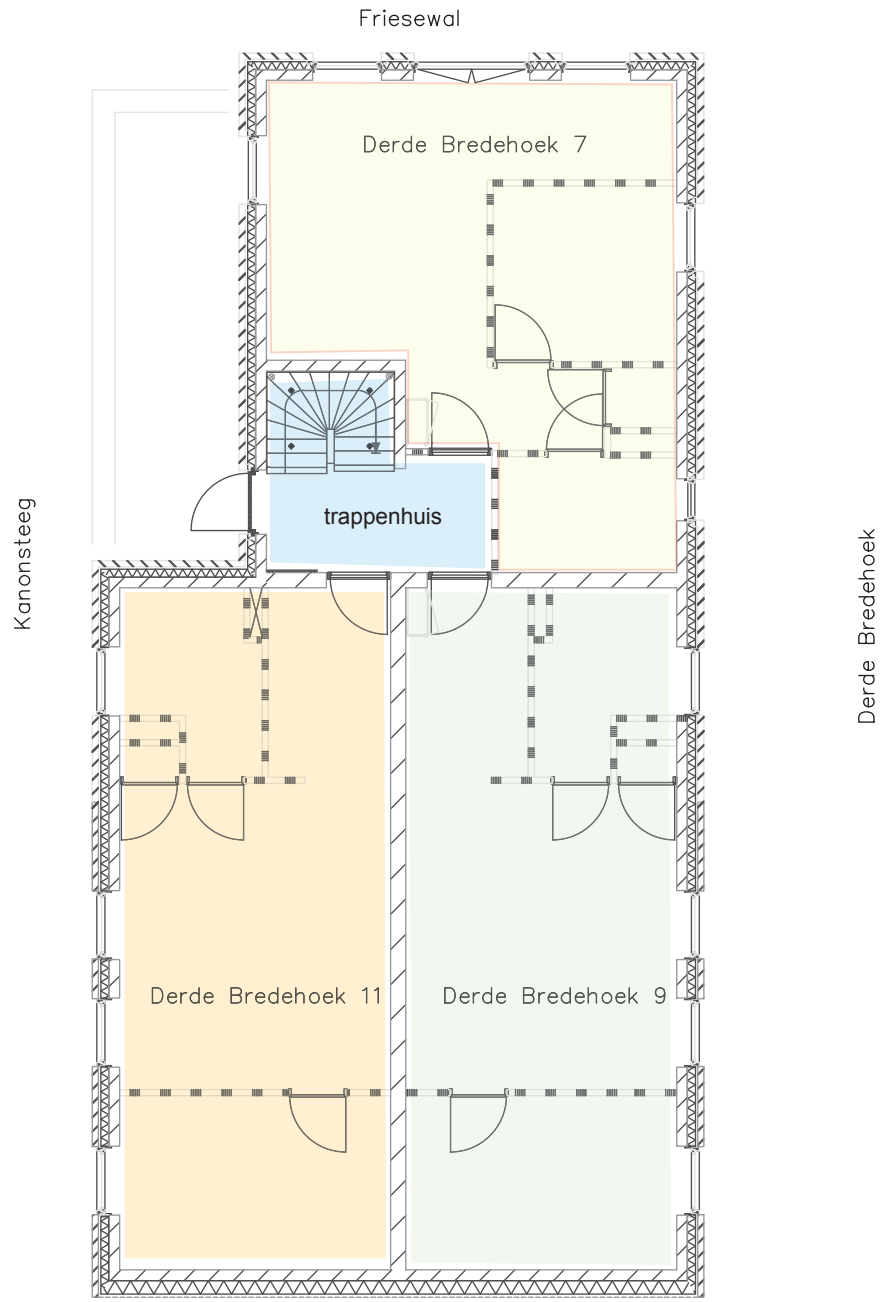

Plattegrond
1e verdieping