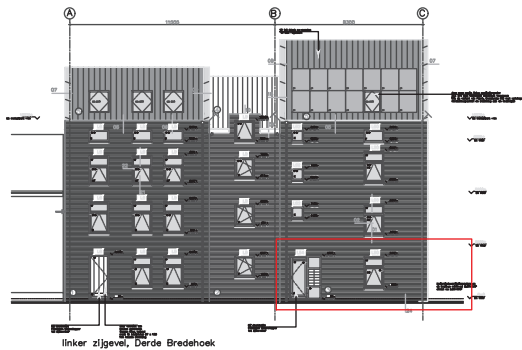

Renvooi symbolen

SYMBOOL	BMSCHRIJVING
	wandcontactdoos tweevoudig opbouw
	wandcontactdoos tweevoudig samenbouw in een duodoos
	contactdoos enkelvoudig ra
	centraaldoos
	schakelaar enkel-
	schakelaar wissel-
	aansluitpunt bedraad
	Rookmelder
	aansluiting t.b.v. verlichting
	verdelinrichting
	centraal aardpunt
	videofotooestel
	contactdoos tweevoudig ra t.b.v. koelkast
	contactdoos enkelvoudig ra t.b.v. centrale verwarming
	contactdoos enkelvoudig ra t.b.v. mechanische ventilatie
	contactdoos enkelvoudig ra t.b.v. wasmachine
	contactdoos enkelvoudig ra t.b.v. droger
	contactdoos enkelvoudig ra t.b.v. afzuigkap
	loze leiding
	loze leiding t.b.v. elektrisch koken
	loze leiding t.b.v. thermostaat
	loze leiding t.b.v. vaatwasser
	aansluitpunt t.b.v. thermostaat
	bewegingsdetector
	schemerschakelaar
	aansluitpunt 3-fase nul aarde
	betschel
	kaarthezer
	intercom
	verwarmingselement

Derde Bredehoek 5
Begane grond