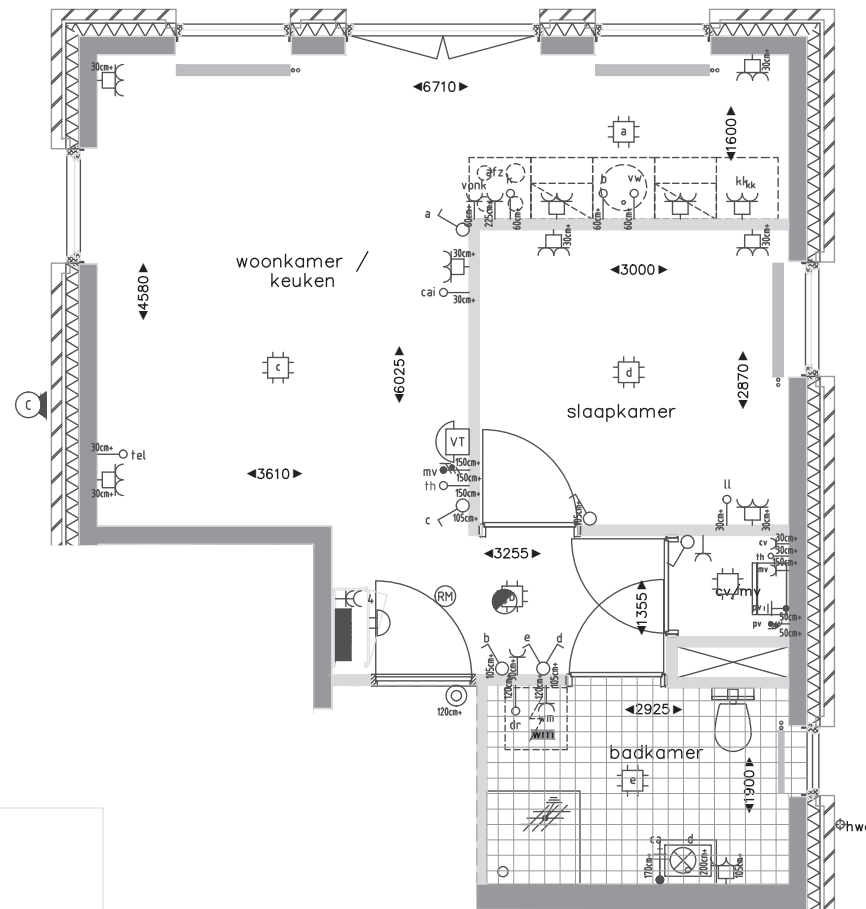

Derde Bredehoek 5
Begane grond

Derde Bredehoek

Plattegrond
Begane grond

Renvooi symbolen

SYMBOL	OMSCHRIJVING
	wandcontactdoos tweevoudig opbouw
	wandcontactdoos tweevoudig samenbouw in een duodoos
	contactdoos enkelvoudig ra
	centraaldoos
	schakelaar enkel-
	schakelaar wissel-
	aansluitpunt bedraad
	Rookmelder
	aansluiting t.b.v. verlichting
	verdelinrichting
	centraal aardpunt
	videofontoestel
	contactdoos tweevoudig ra t.b.v. koelkast
	contactdoos enkelvoudig ra t.b.v. centrale verwarming
	contactdoos enkelvoudig ra t.b.v. mechanische ventilatie
	contactdoos enkelvoudig ra t.b.v. wasmachine
	contactdoos enkelvoudig ra t.b.v. droger
	contactdoos enkelvoudig ra t.b.v. afzuigkap
	loze leiding
	loze leiding t.b.v. elektrisch koken
	loze leiding t.b.v. thermostaat
	loze leiding t.b.v. vaatwasser
	aansluitpunt t.b.v. thermostaat
	bewegingsdetector
	schemerschakelaar
	aansluitpunt 3-fase nul aarde
	betschel
	kaartlezer
	intercom
	verwarmingselement

Derde Bredehoek 7
1e verdieping

Renvooi symbolen

SYMBOOL	BESCHRIJVING
	wandcontactdoos tweevoudig opbouw
	wandcontactdoos tweevoudig samenbouw in een duodoos
	contactdoos enkelvoudig ra
	centraaldoos
	schakelaar enkel-
	schakelaar wissel-
	aansluitpunt bedraad
	Rookmeter
	aansluiting t.b.v. verlichting
	verdeelinrichting
	centraal aardpunt
	videofaantaalst
	contactdoos tweevoudig ra t.b.v. koelkast
	contactdoos enkelvoudig ra t.b.v. centrale verwarming
	contactdoos enkelvoudig ra t.b.v. mechanische ventilatie
	contactdoos enkelvoudig ra t.b.v. wasmachine
	contactdoos enkelvoudig ra t.b.v. droger
	contactdoos enkelvoudig ra t.b.v. afzuigkap
	loze leiding
	loze leiding t.b.v. elektrisch koken
	loze leiding t.b.v. thermostaat
	loze leiding t.b.v. vaatwasser
	aansluitpunt t.b.v. thermostaat
	bewegingsdetector
	schenerschakelaar
	aansluitpunt 3-fase nul aarde
	betschel
	kaartlezer
	intercom
	verwarmingselement