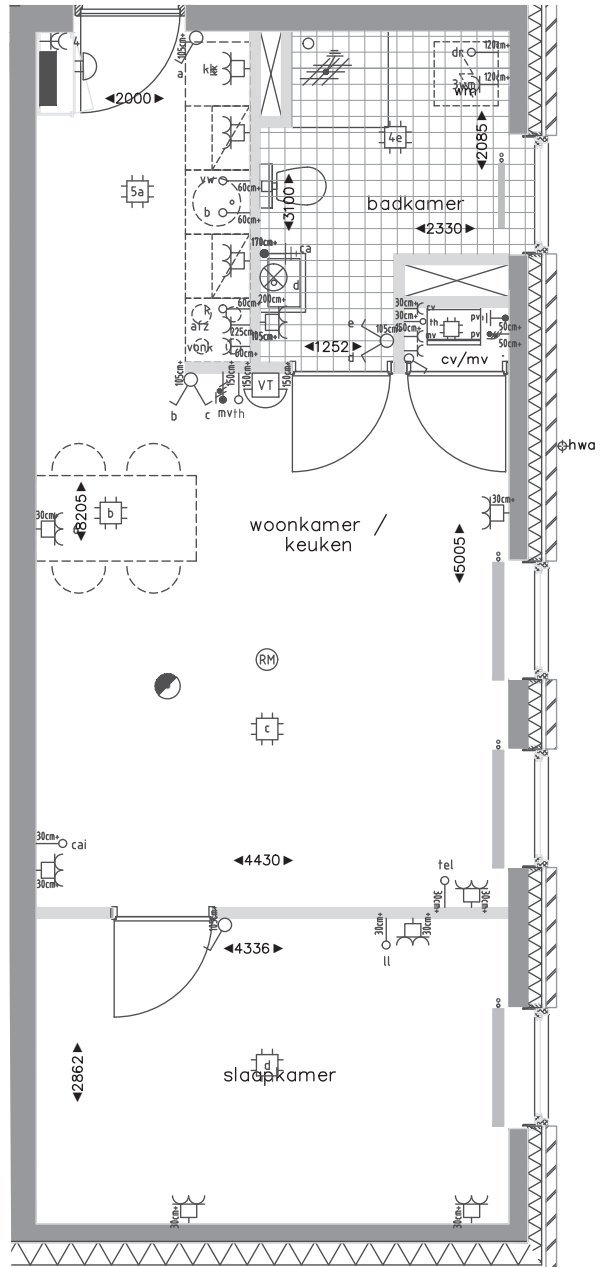

Derde Bredehoek 5
Begane grond

Derde Bredehoek

Plattegrond
Begane grond

Renvooi symbolen

SYMBOL	OMSCHRIJVING
	wandcontactdoos tweevoudig opbouw
	wandcontactdoos tweevoudig samenbouw in een duodoos
	contactdoos enkelvoudig ra
	centraaldoos
	schakelaar enkel-
	schakelaar wissel-
	aansluitpunt bedraad
	Rookmelder
	aansluiting t.b.v. verlichting
	verdelinrichting
	centraal aardpunt
	videofontoestel
	contactdoos tweevoudig ra t.b.v. koelkast
	contactdoos enkelvoudig ra t.b.v. centrale verwarming
	contactdoos enkelvoudig ra t.b.v. mechanische ventilatie
	contactdoos enkelvoudig ra t.b.v. wasmachine
	contactdoos enkelvoudig ra t.b.v. droger
	contactdoos enkelvoudig ra t.b.v. afzuigkap
	loze leiding
	loze leiding t.b.v. elektrisch koken
	loze leiding t.b.v. thermostaat
	loze leiding t.b.v. vaatwasser
	aansluitpunt t.b.v. thermostaat
	bewegingsdetector
	schemerschakelaar
	aansluitpunt 3-fase nul aarde
	betschel
	kaartlezer
	intercom
	verwarmingselement

Derde Bredehoek 7
1e verdieping

Renvooi symbolen

SYMBOOL	BESCHRIJVING
	wandcontactdoos tweevoudig opbouw
	wandcontactdoos tweevoudig samenbouw in een duodoos
	contactdoos enkelvoudig ra
	centraaldoos
	schakelaar enkel-
	schakelaar wissel-
	aansluitpunt bedraad
	Rookmeter
	aansluiting t.b.v. verlichting
	verdeelinrichting
	centraal aardpunt
	videofaantaalst
	contactdoos tweevoudig ra t.b.v. koelkast
	contactdoos enkelvoudig ra t.b.v. centrale verwarming
	contactdoos enkelvoudig ra t.b.v. mechanische ventilatie
	contactdoos enkelvoudig ra t.b.v. wasmachine
	contactdoos enkelvoudig ra t.b.v. droger
	contactdoos enkelvoudig ra t.b.v. afzuigkap
	loze leiding
	loze leiding t.b.v. elektrisch koken
	loze leiding t.b.v. thermostaat
	loze leiding t.b.v. vaatwasser
	aansluitpunt t.b.v. thermostaat
	bewegingsdetector
	schenerschakelaar
	aansluitpunt 3-fase nul aarde
	betschel
	kaartlezer
	intercom
	verwarmingselement