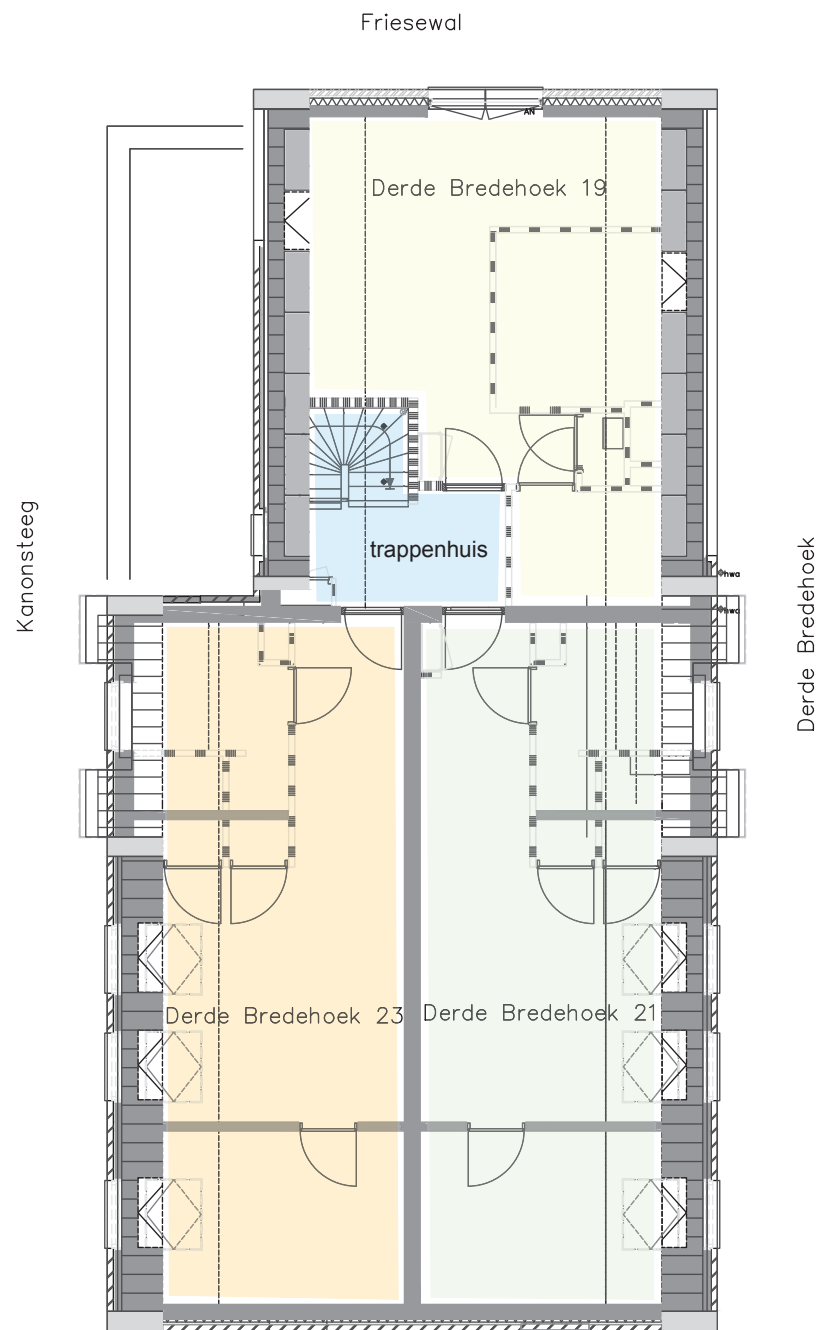

Plattegrond
3e verdieping