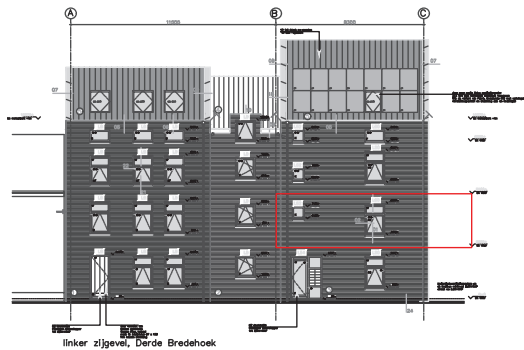

Derde Bredehoek 7
1e verdieping

Renvooi symbolen

SYMBOOL	BESCHRIJVING
	wandcontactdoos tweevoudig opbouw
	wandcontactdoos tweevoudig samenbouw in een duodoos
	contactdoos enkelvoudig ra
	centraaldoos
	schakelaar enkel-
	schakelaar wissel-
	aansluitpunt bedraad
	Rookmeter
	aansluiting t.b.v. verlichting
	verdeelinrichting
	centraal aardpunt
	videofaantaalst
	contactdoos tweevoudig ra t.b.v. koelkast
	contactdoos enkelvoudig ra t.b.v. centrale verwarming
	contactdoos enkelvoudig ra t.b.v. mechanische ventilatie
	contactdoos enkelvoudig ra t.b.v. wasmachine
	contactdoos enkelvoudig ra t.b.v. droger
	contactdoos enkelvoudig ra t.b.v. afzuigkap
	loze leiding
	loze leiding t.b.v. elektrisch koken
	loze leiding t.b.v. thermostaat
	loze leiding t.b.v. vaatwasser
	aansluitpunt t.b.v. thermostaat
	bewegingsdetector
	schenerschakelaar
	aansluitpunt 3-fase nul aarde
	betschel
	kaartlezer
	intercom
	verwarmingselement